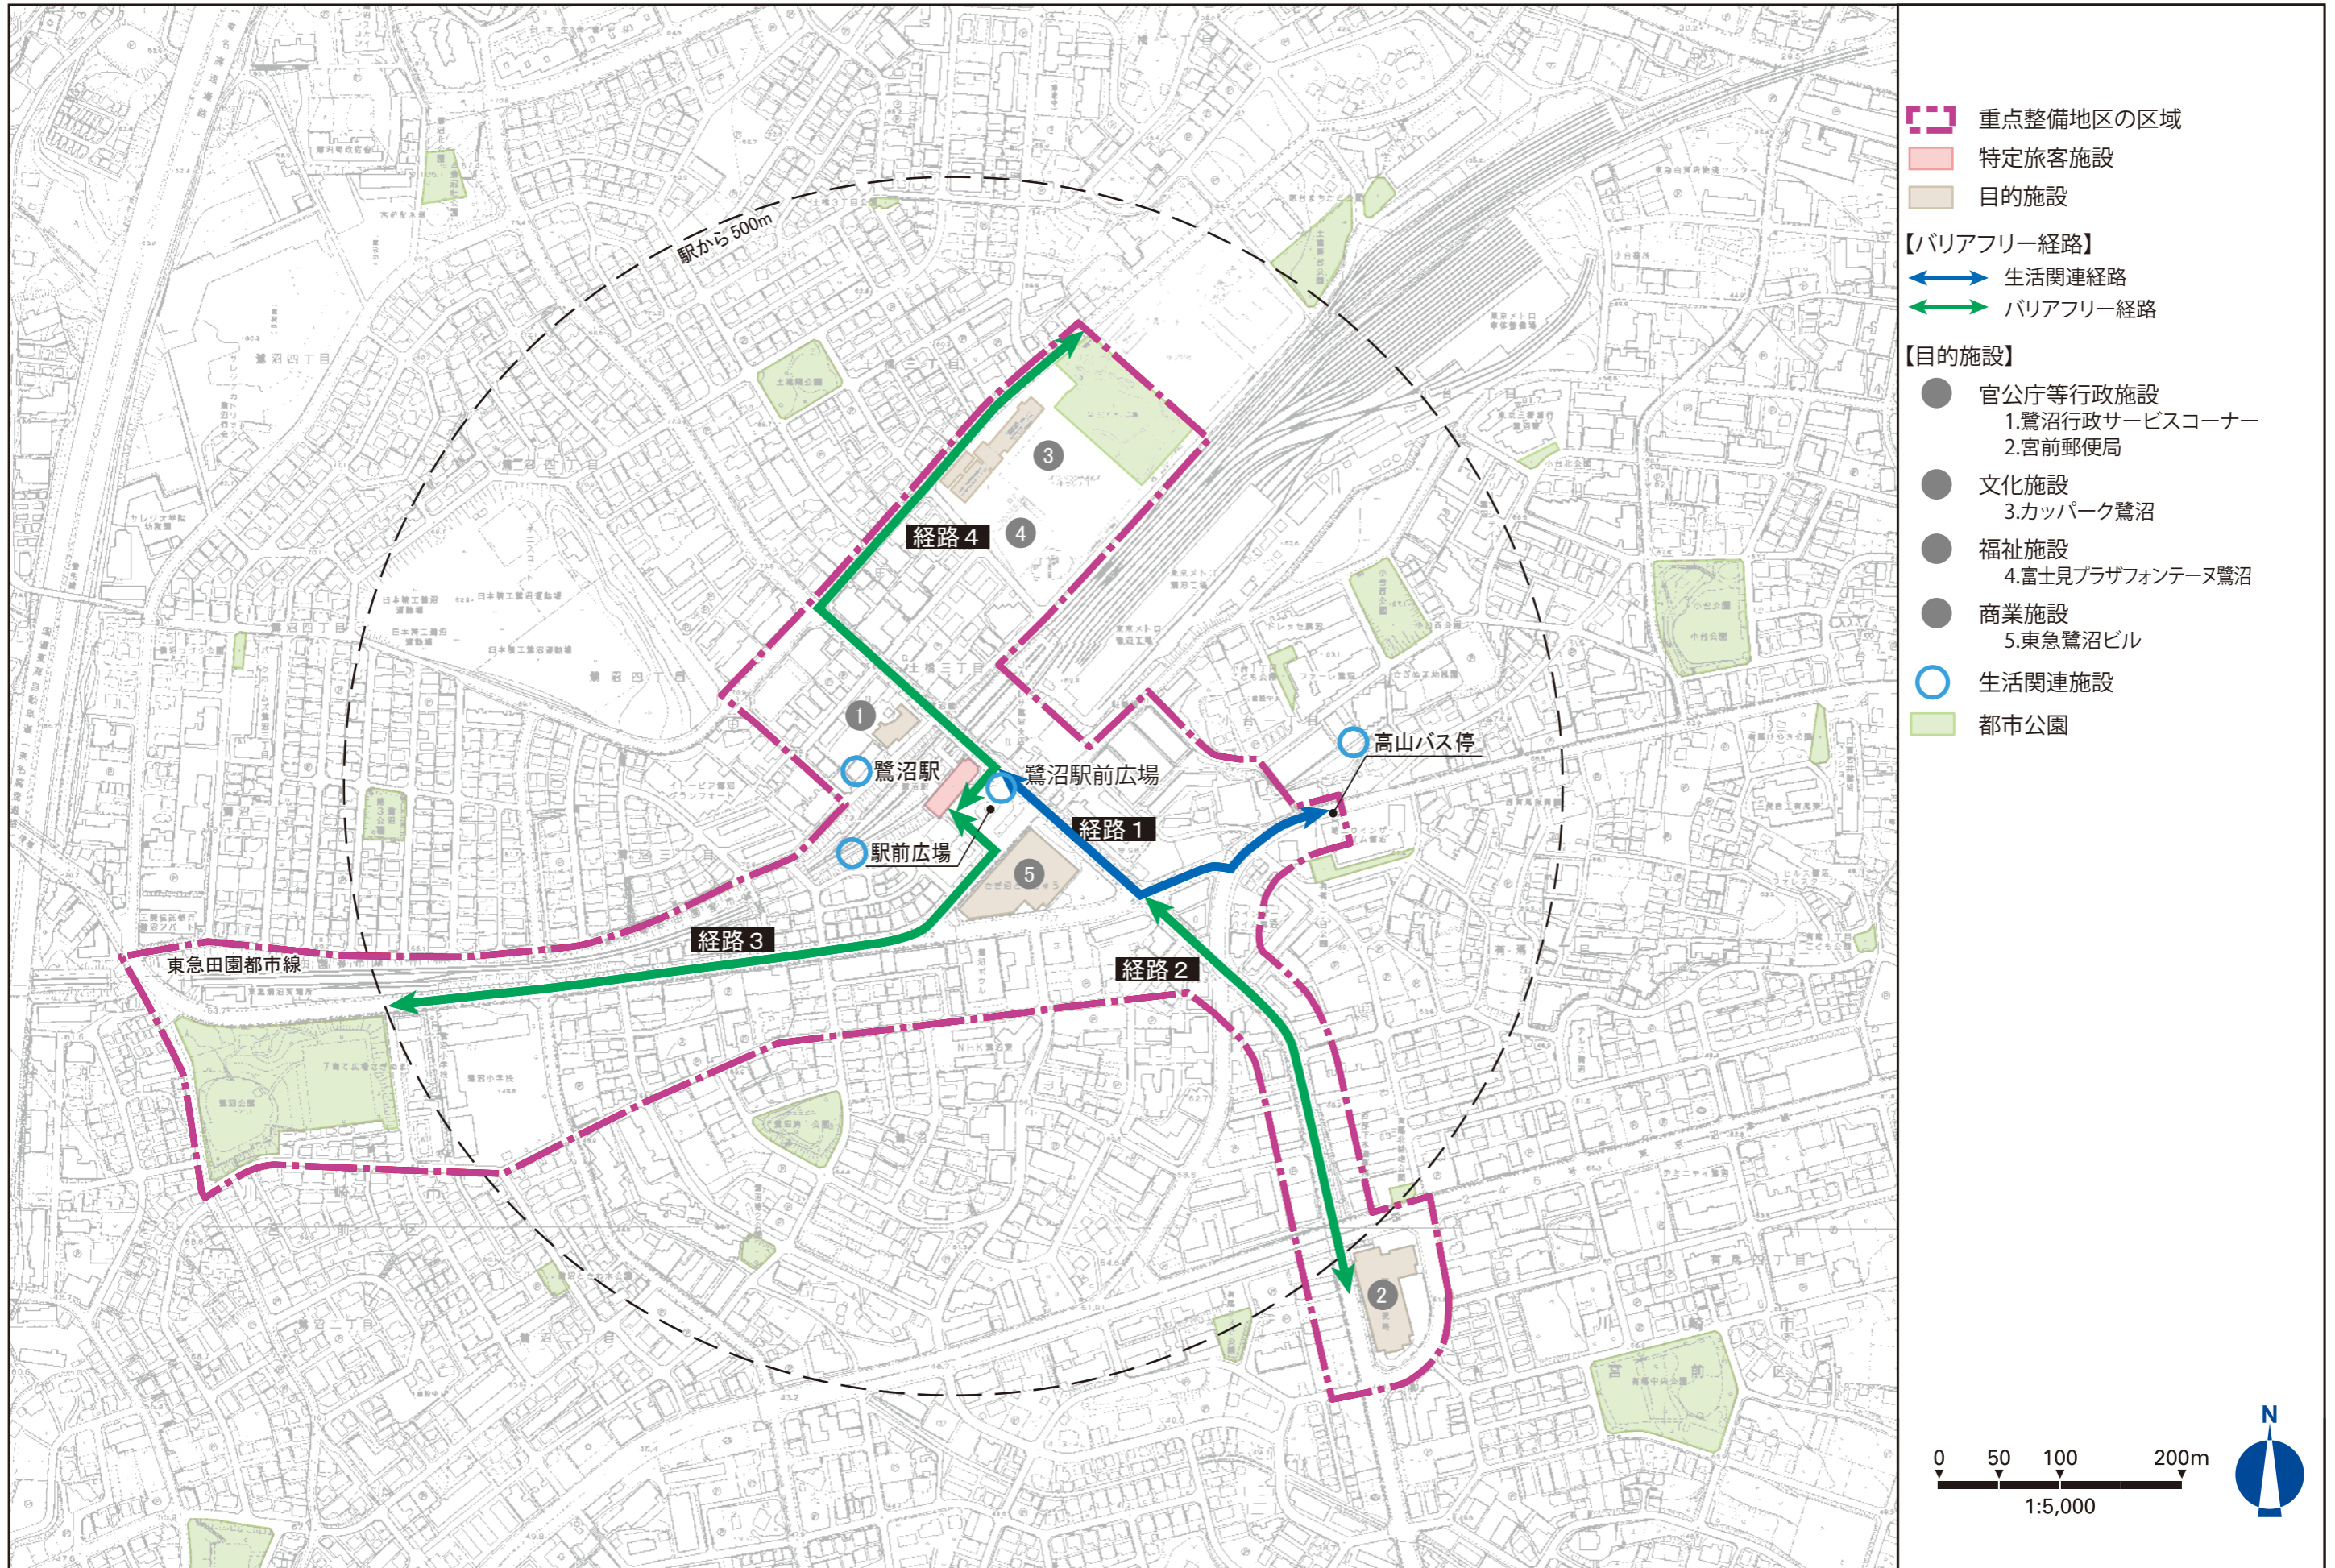

鷺沼駅周辺地区バリアフリー基本構想 特定経路等地図

- 重点整備地区の区域
 - 特定旅客施設
 - 目的施設
- 【バリアフリー経路】
- ↔ 生活関連経路
 - ↔ バリアフリー経路
- 【目的施設】
- 官公庁等行政施設
 - 1. 鷺沼行政サービスコーナー
 - 2. 宮前郵便局
 - 文化施設
 - 3. カッパーク鷺沼
 - 福祉施設
 - 4. 富士見プラザフォンテーヌ鷺沼
 - 商業施設
 - 5. 東急鷺沼ビル
 - 生活関連施設
 - 都市公園