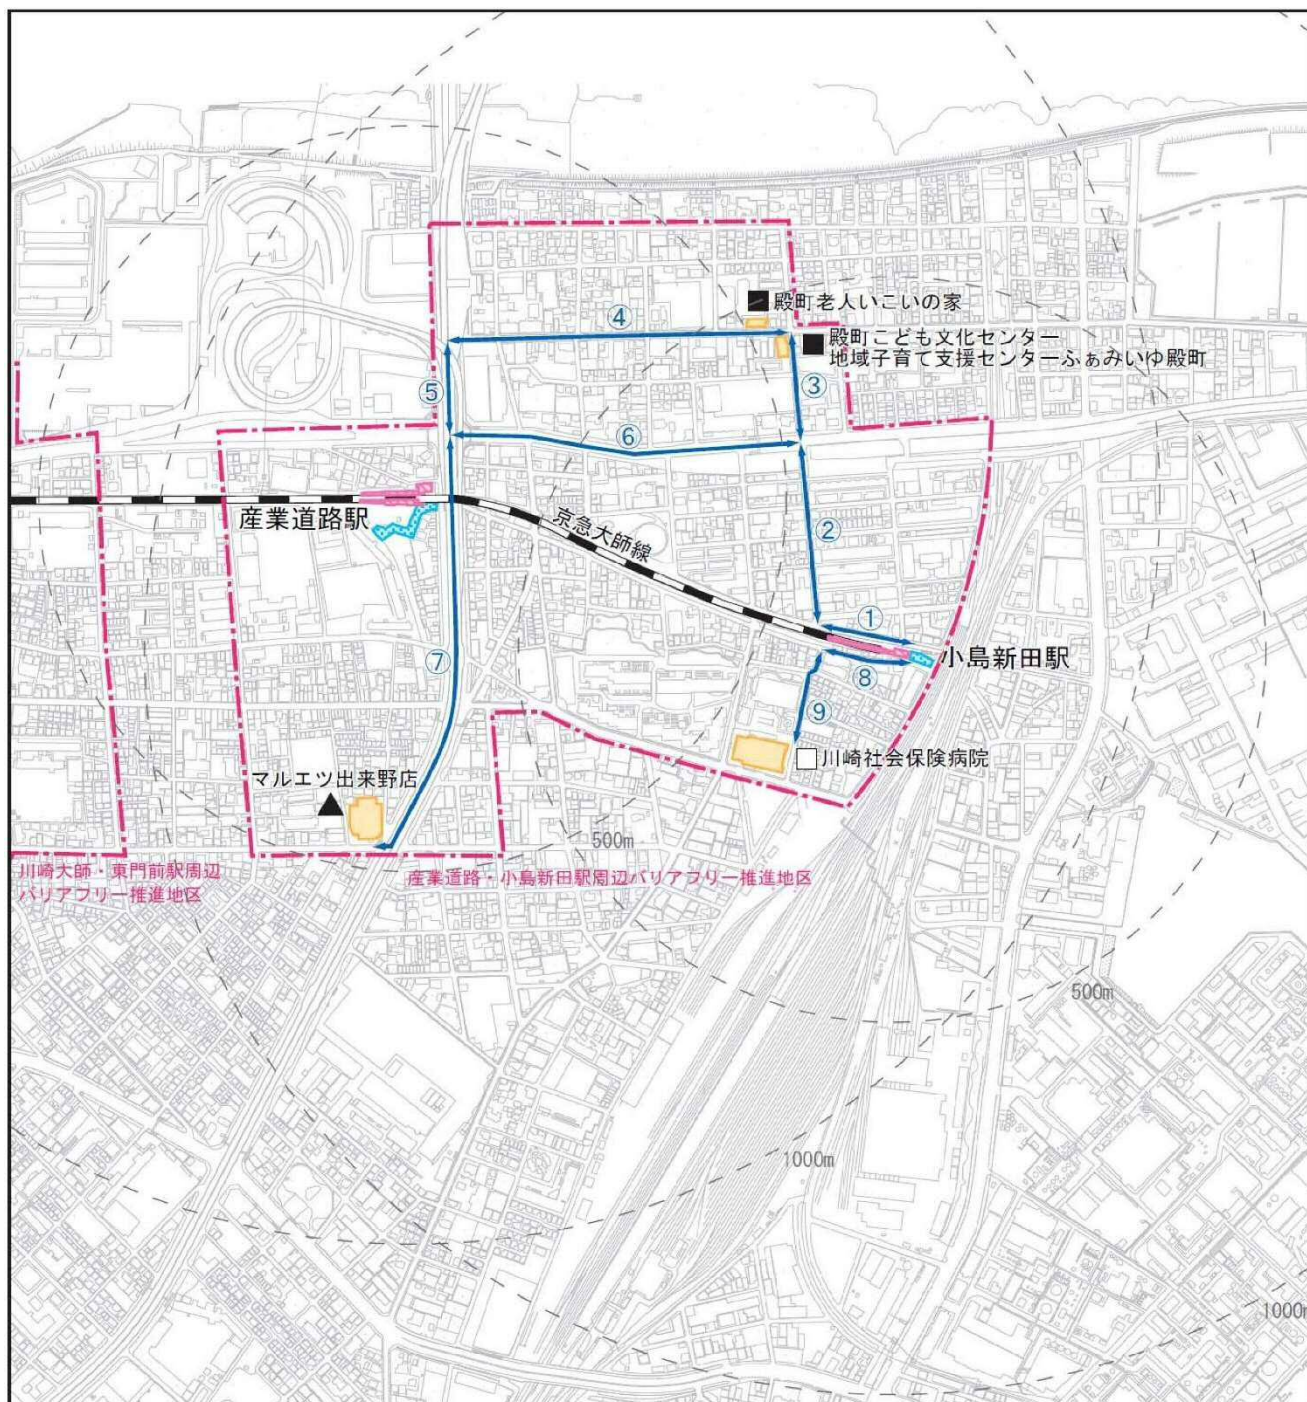

# 産業道路・小島新田駅周辺地区バリアフリー推進構想 特定経路等地図

-  旅客施設
-  目的施設
-  駅前広場・バスバース
-  バリアフリー推進地区
-  バリアフリー経路

- 【目的施設】
-  官公庁施設
  -  文化施設
  -  福祉施設
  -  医療施設
  -  商業施設
  -  その他公共的施設
  -  公園