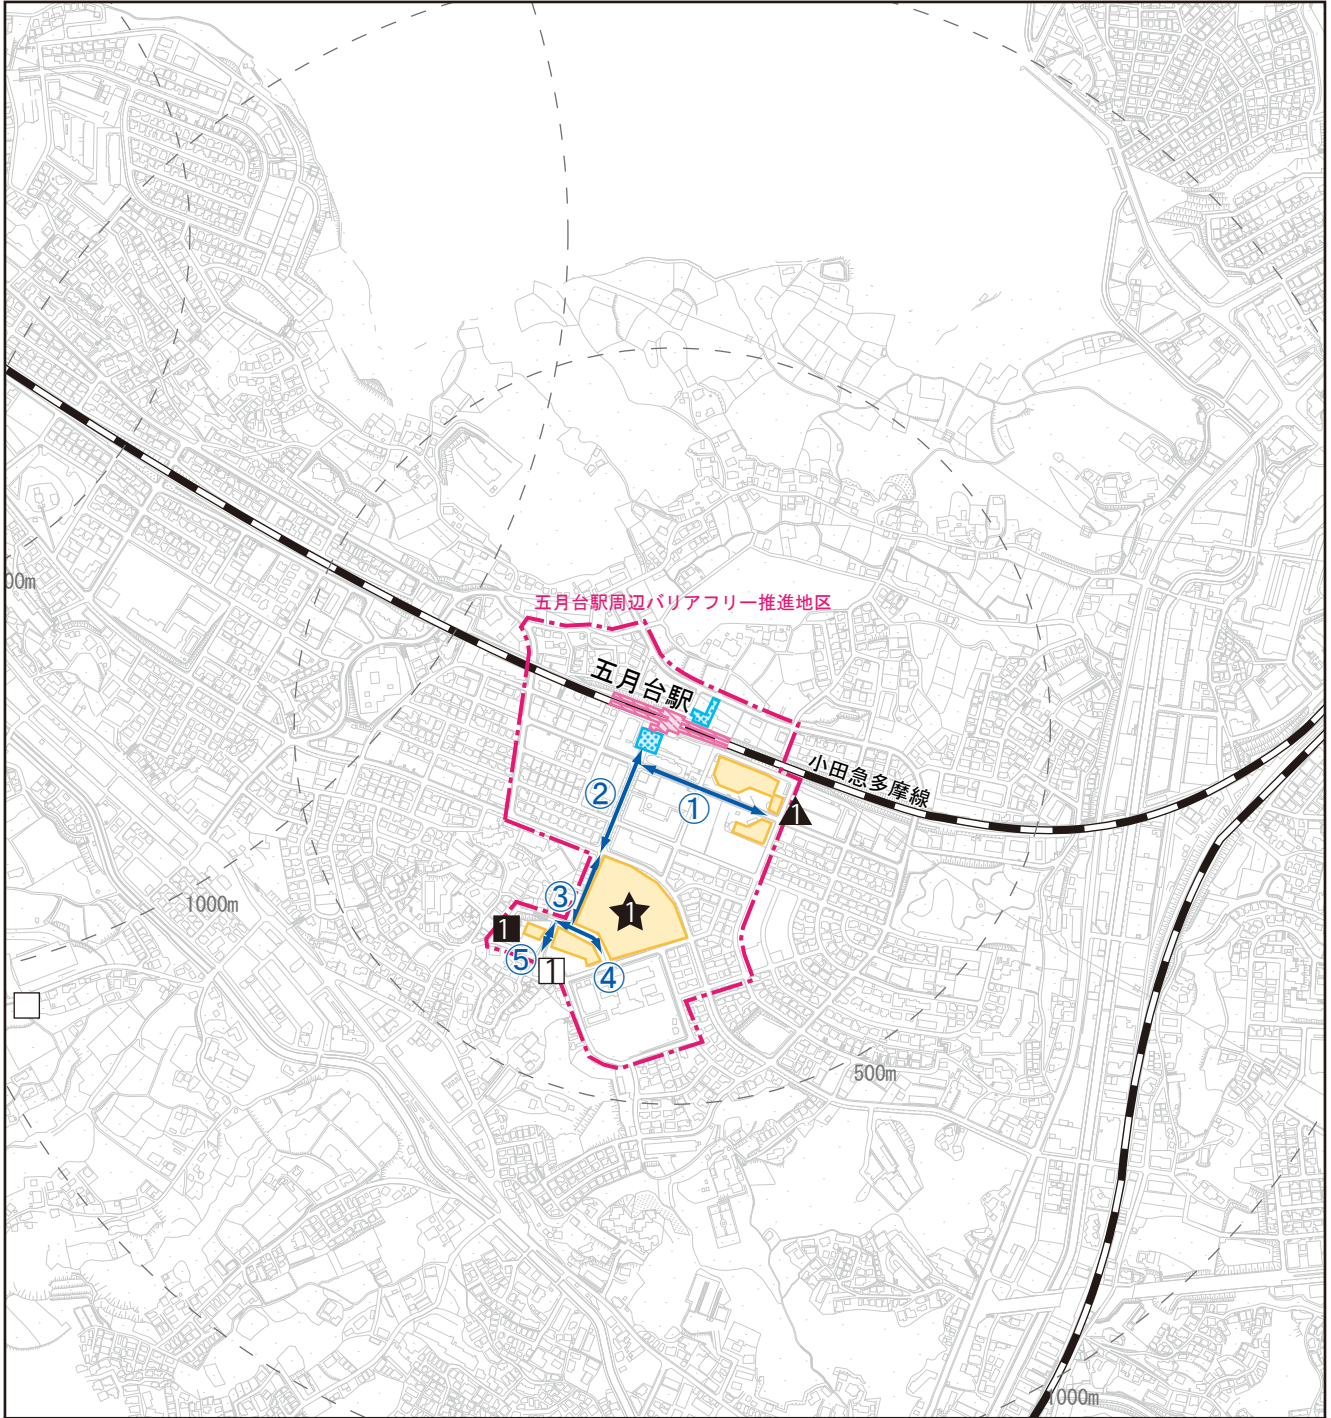

五月台駅周辺地区バリアフリー推進構想 特定経路等地図

旅客施設

目的施設

駅前広場

バリアフリー推進地区

バリアフリー経路

【目的施設】

福祉施設

1. 片平老人いこいの家等

医療施設

1. 北部地域療育センター

商業施設

1. ビーバートザン

公園

1. 片平公園