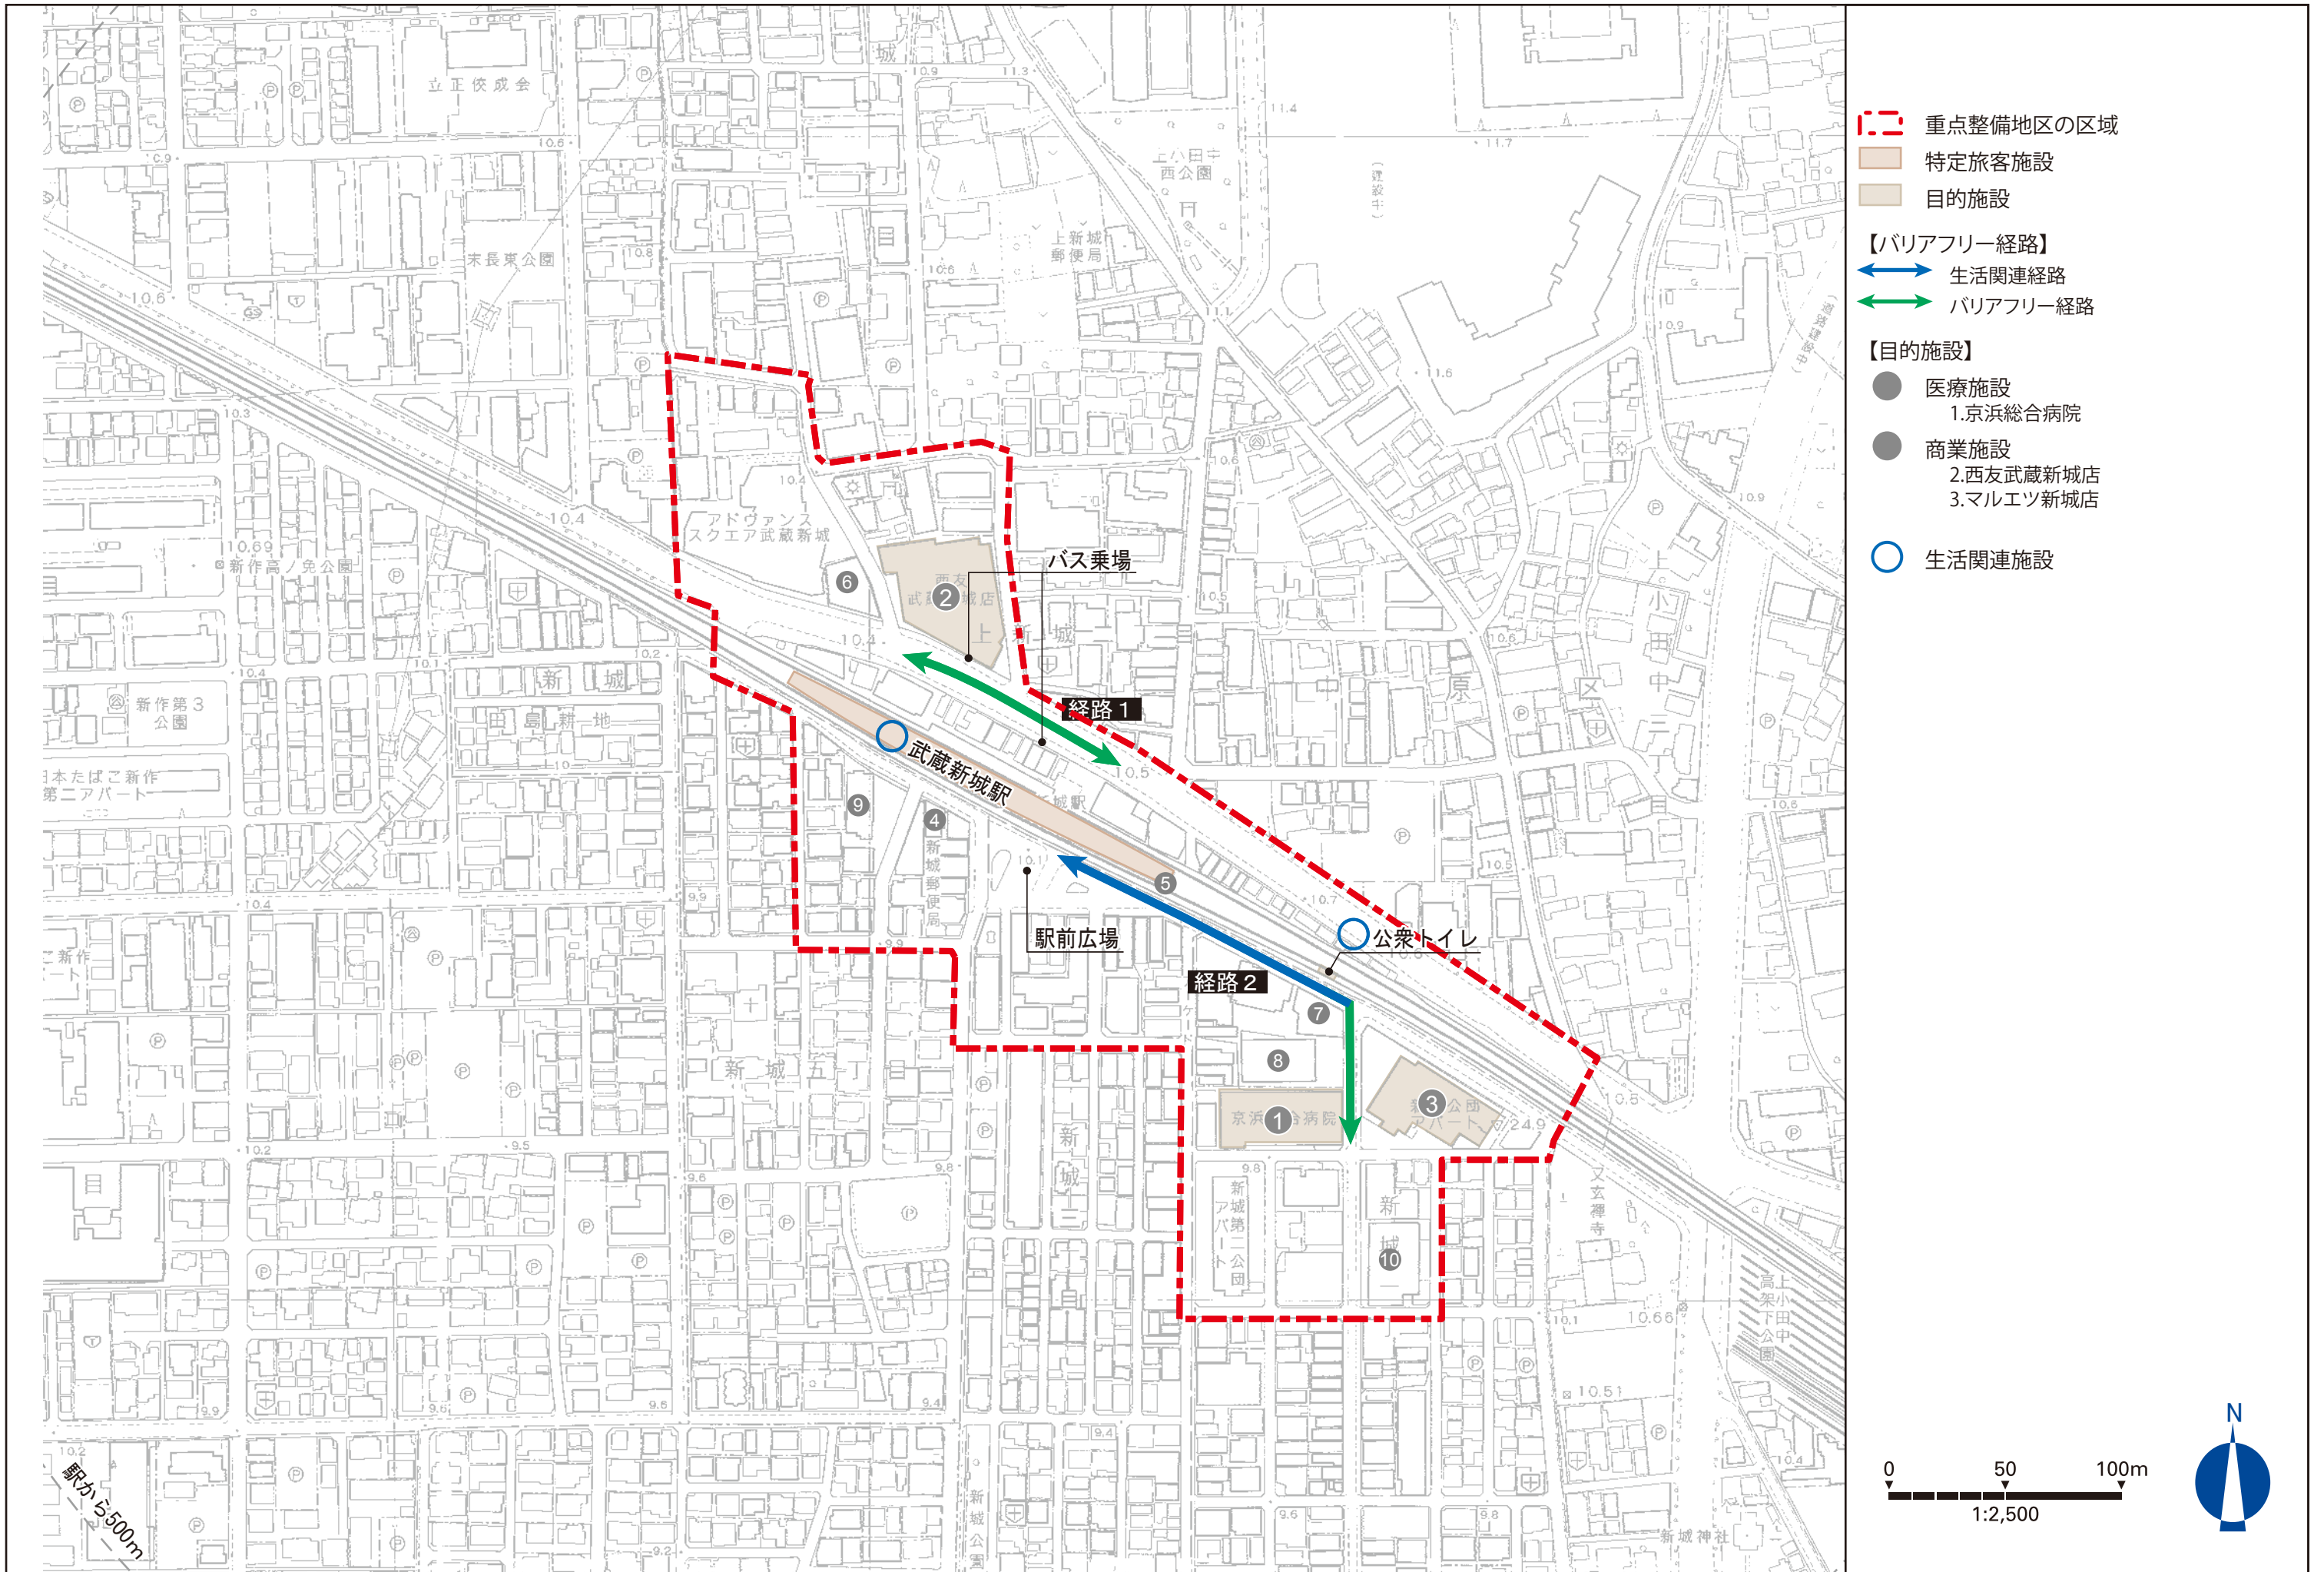

# 武蔵新城駅周辺地区バリアフリー基本構想 特定経路等地図

重点整備地区の区域

特定旅客施設

目的施設

【バリアフリー経路】

生活関連経路

バリアフリー経路

【目的施設】

● 医療施設

1.京浜総合病院

● 商業施設

2.西友武蔵新城店

3.マルエツ新城店

○ 生活関連施設