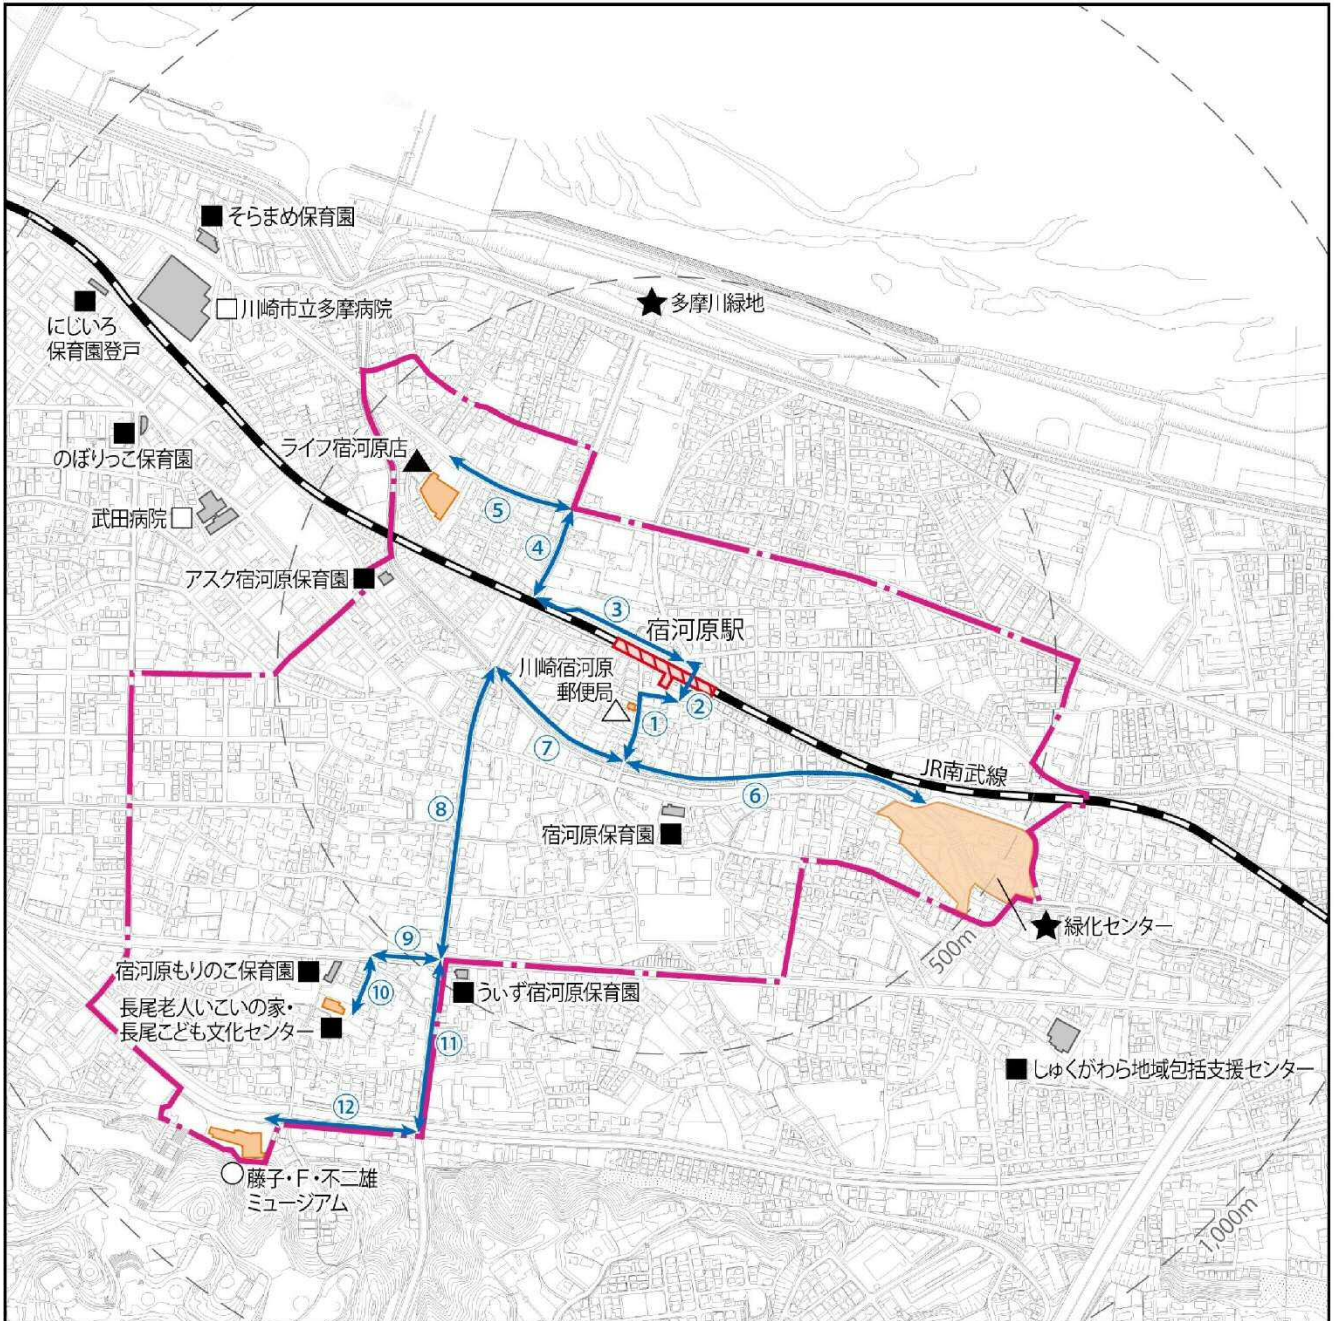

宿河原駅周辺地区バリアフリー推進構想 特定経路等地図

【主要な施設】

 旅客施設

 目的施設

 バリアフリー推進地区

 バリアフリー経路

● 官公庁施設

○ 文化施設

■ 福祉施設

□ 医療施設

▲ 商業施設

△ その他公共的施設

★ 公園