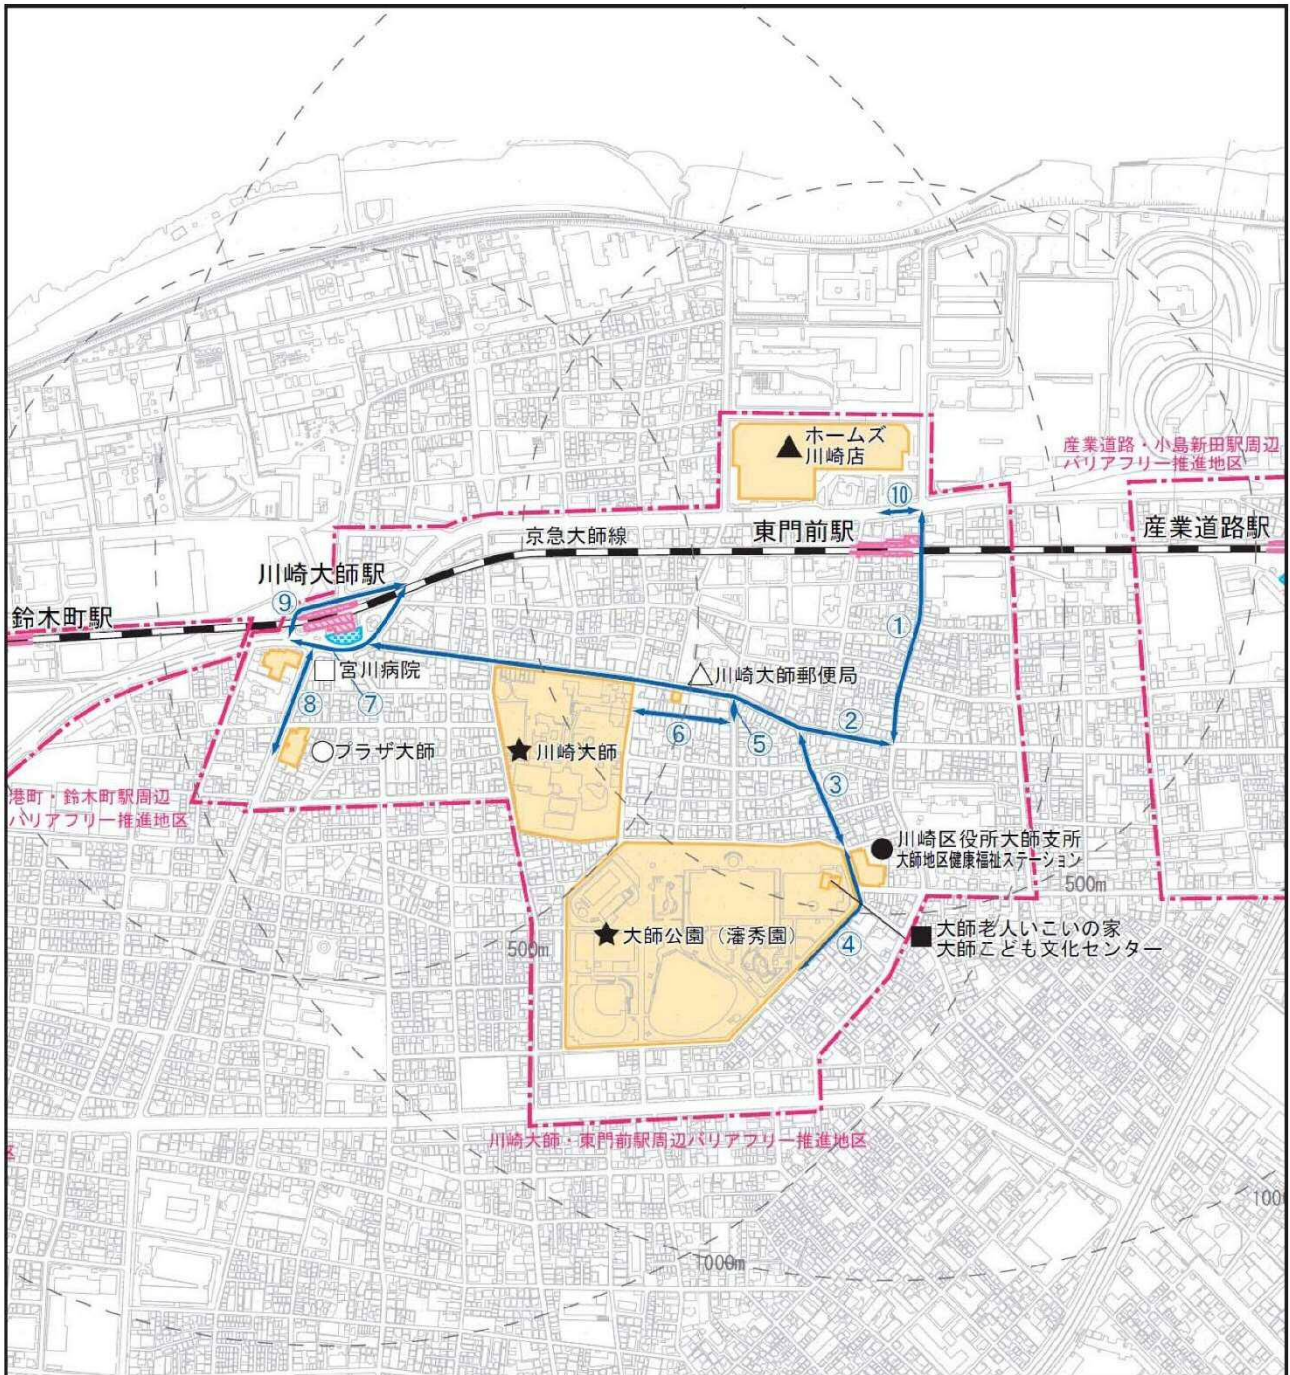

# 川崎大師・東門前駅周辺地区バリアフリー推進構想 特定経路等地図

-  旅客施設
-  目的施設
-  駅前広場
-  バリアフリー推進地区
-  バリアフリー経路

- 【目的施設】
-  官公庁施設
  -  文化施設
  -  福祉施設
  -  医療施設
  -  商業施設
  -  その他公共的施設
  -  公園