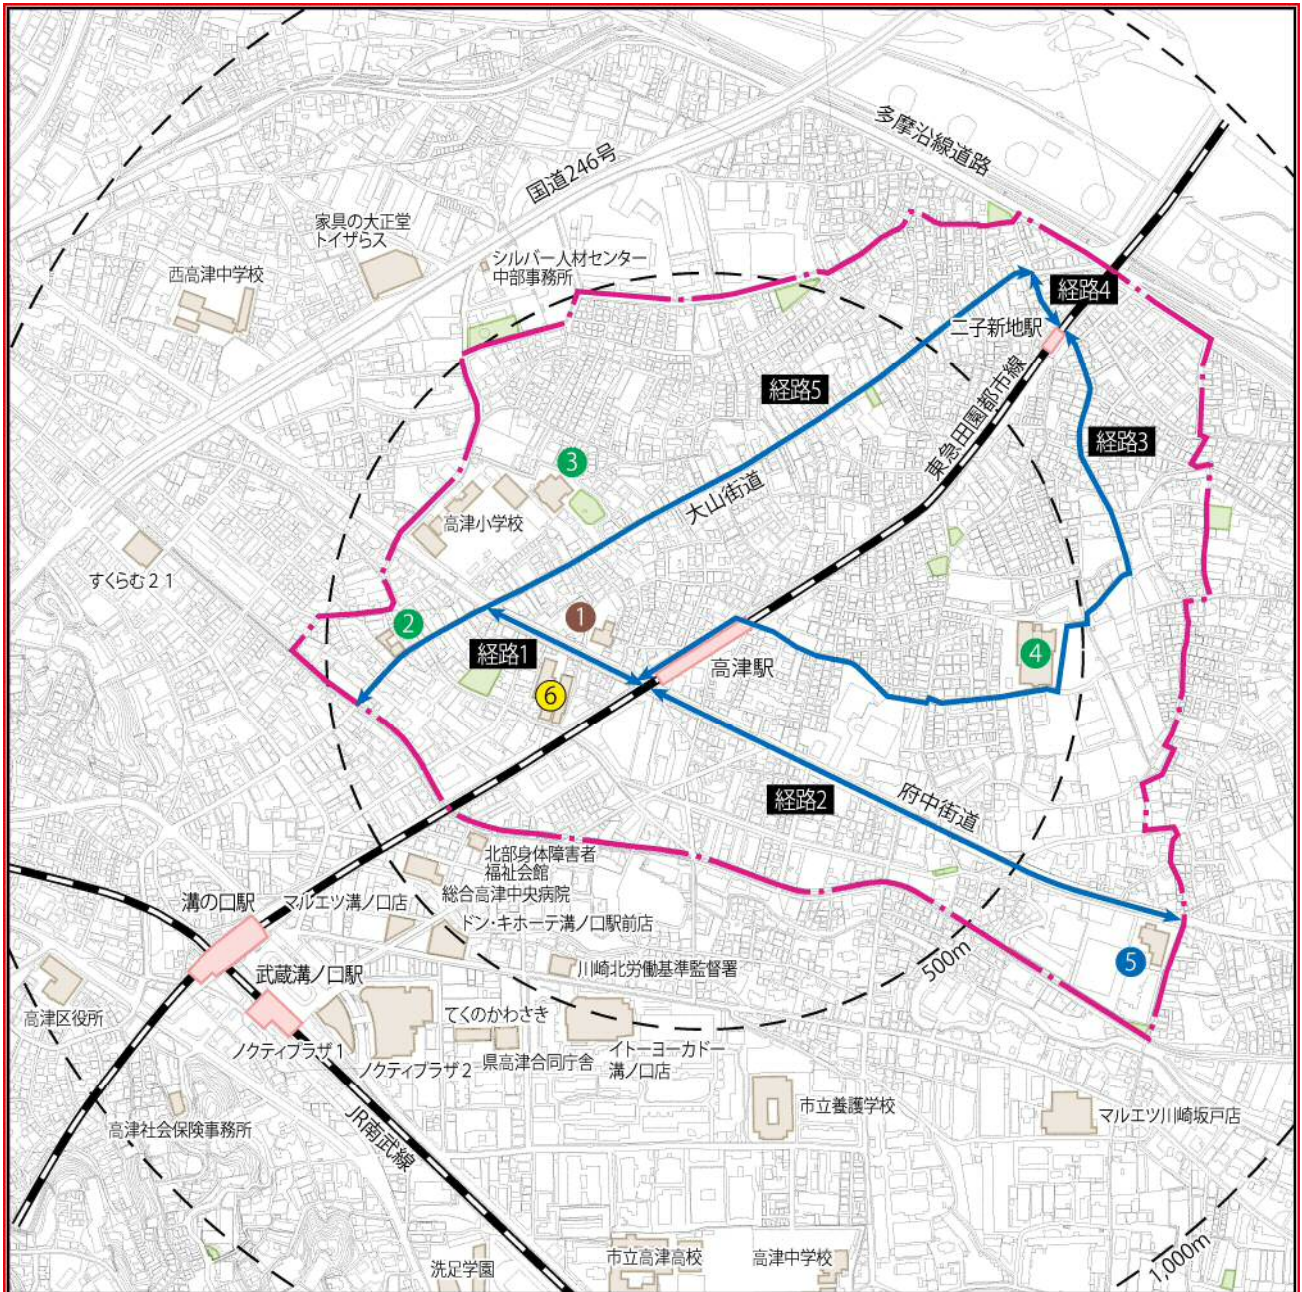

高津・二子新地駅周辺地区バリアフリー推進構想 特定経路等地図

旅客施設

主な公共的施設

公園

バリアフリー推進地区

バリアフリー経路

【目的施設】

官公庁等行政施設

6. 帝京大学医学部附属溝口病院

1:10,000