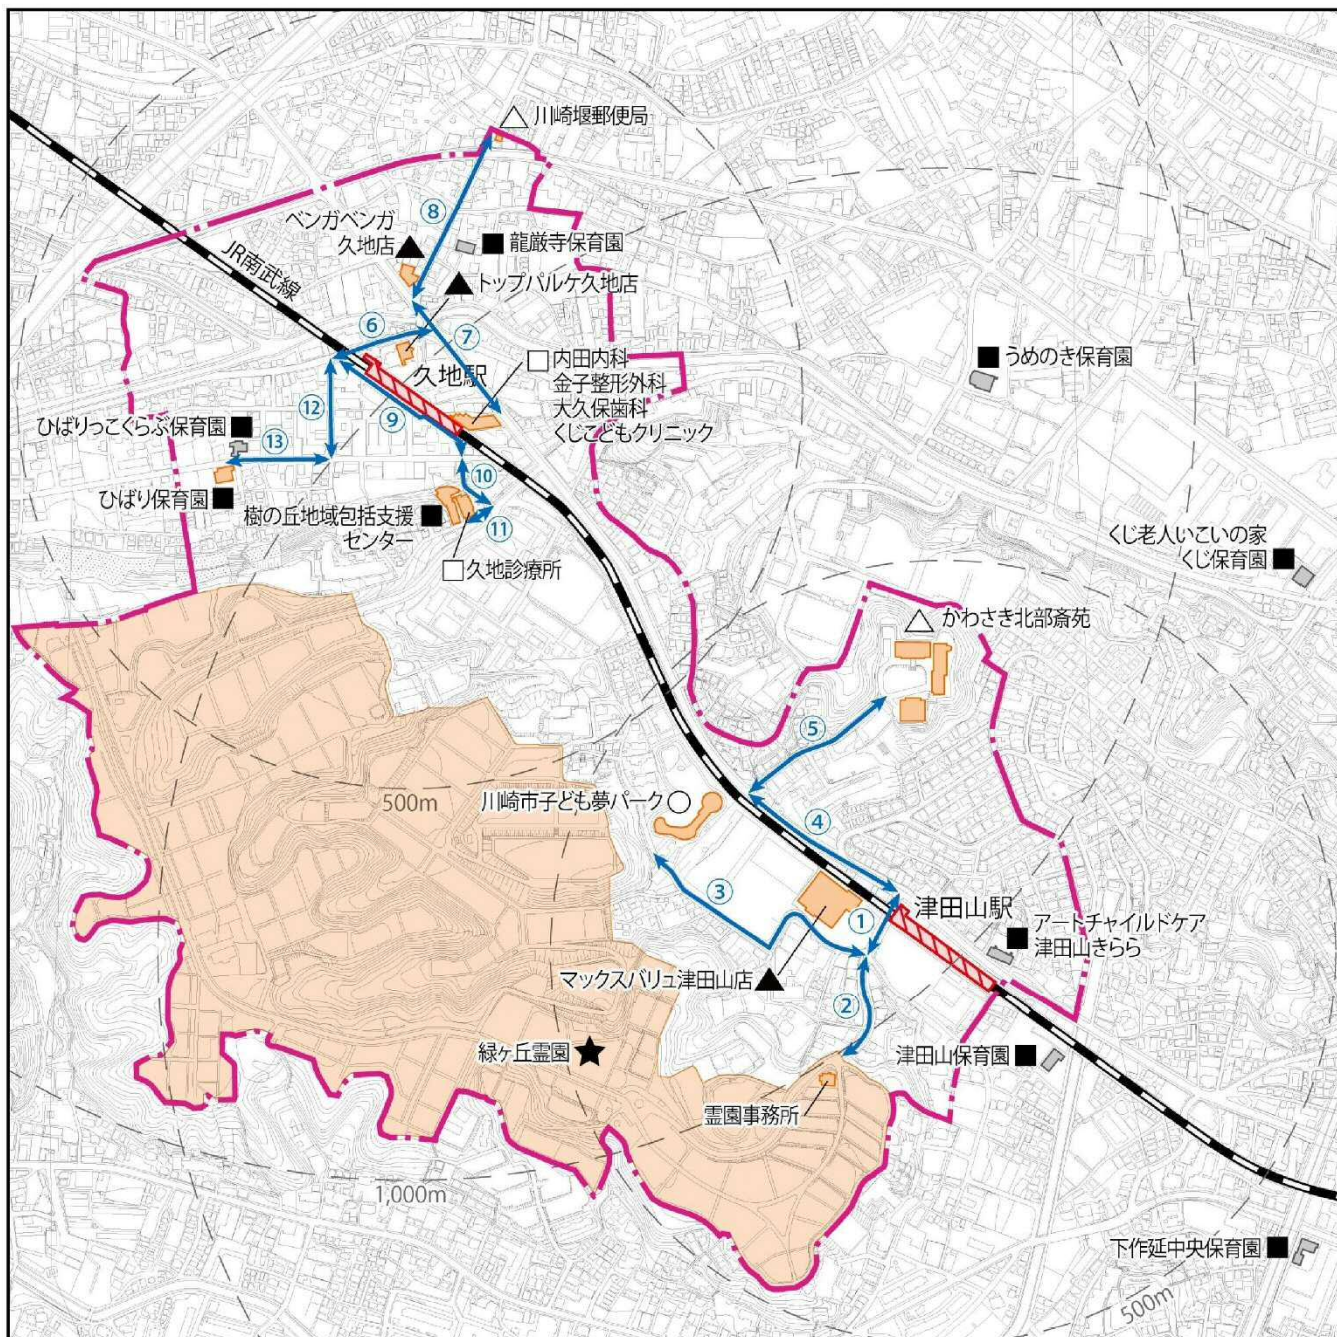

津田山・久地駅周辺地区バリアフリー推進構想 特定経路等地図

【主要な施設】

- | | | | |
|---|------------|---|----------|
|  | 旅客施設 |  | 官公庁施設 |
|  | 目的施設 |  | 文化施設 |
|  | バリアフリー推進地区 |  | 福祉施設 |
|  | バリアフリー経路 |  | 医療施設 |
| | |  | 商業施設 |
| | |  | その他公共的施設 |
| | |  | 公園 |