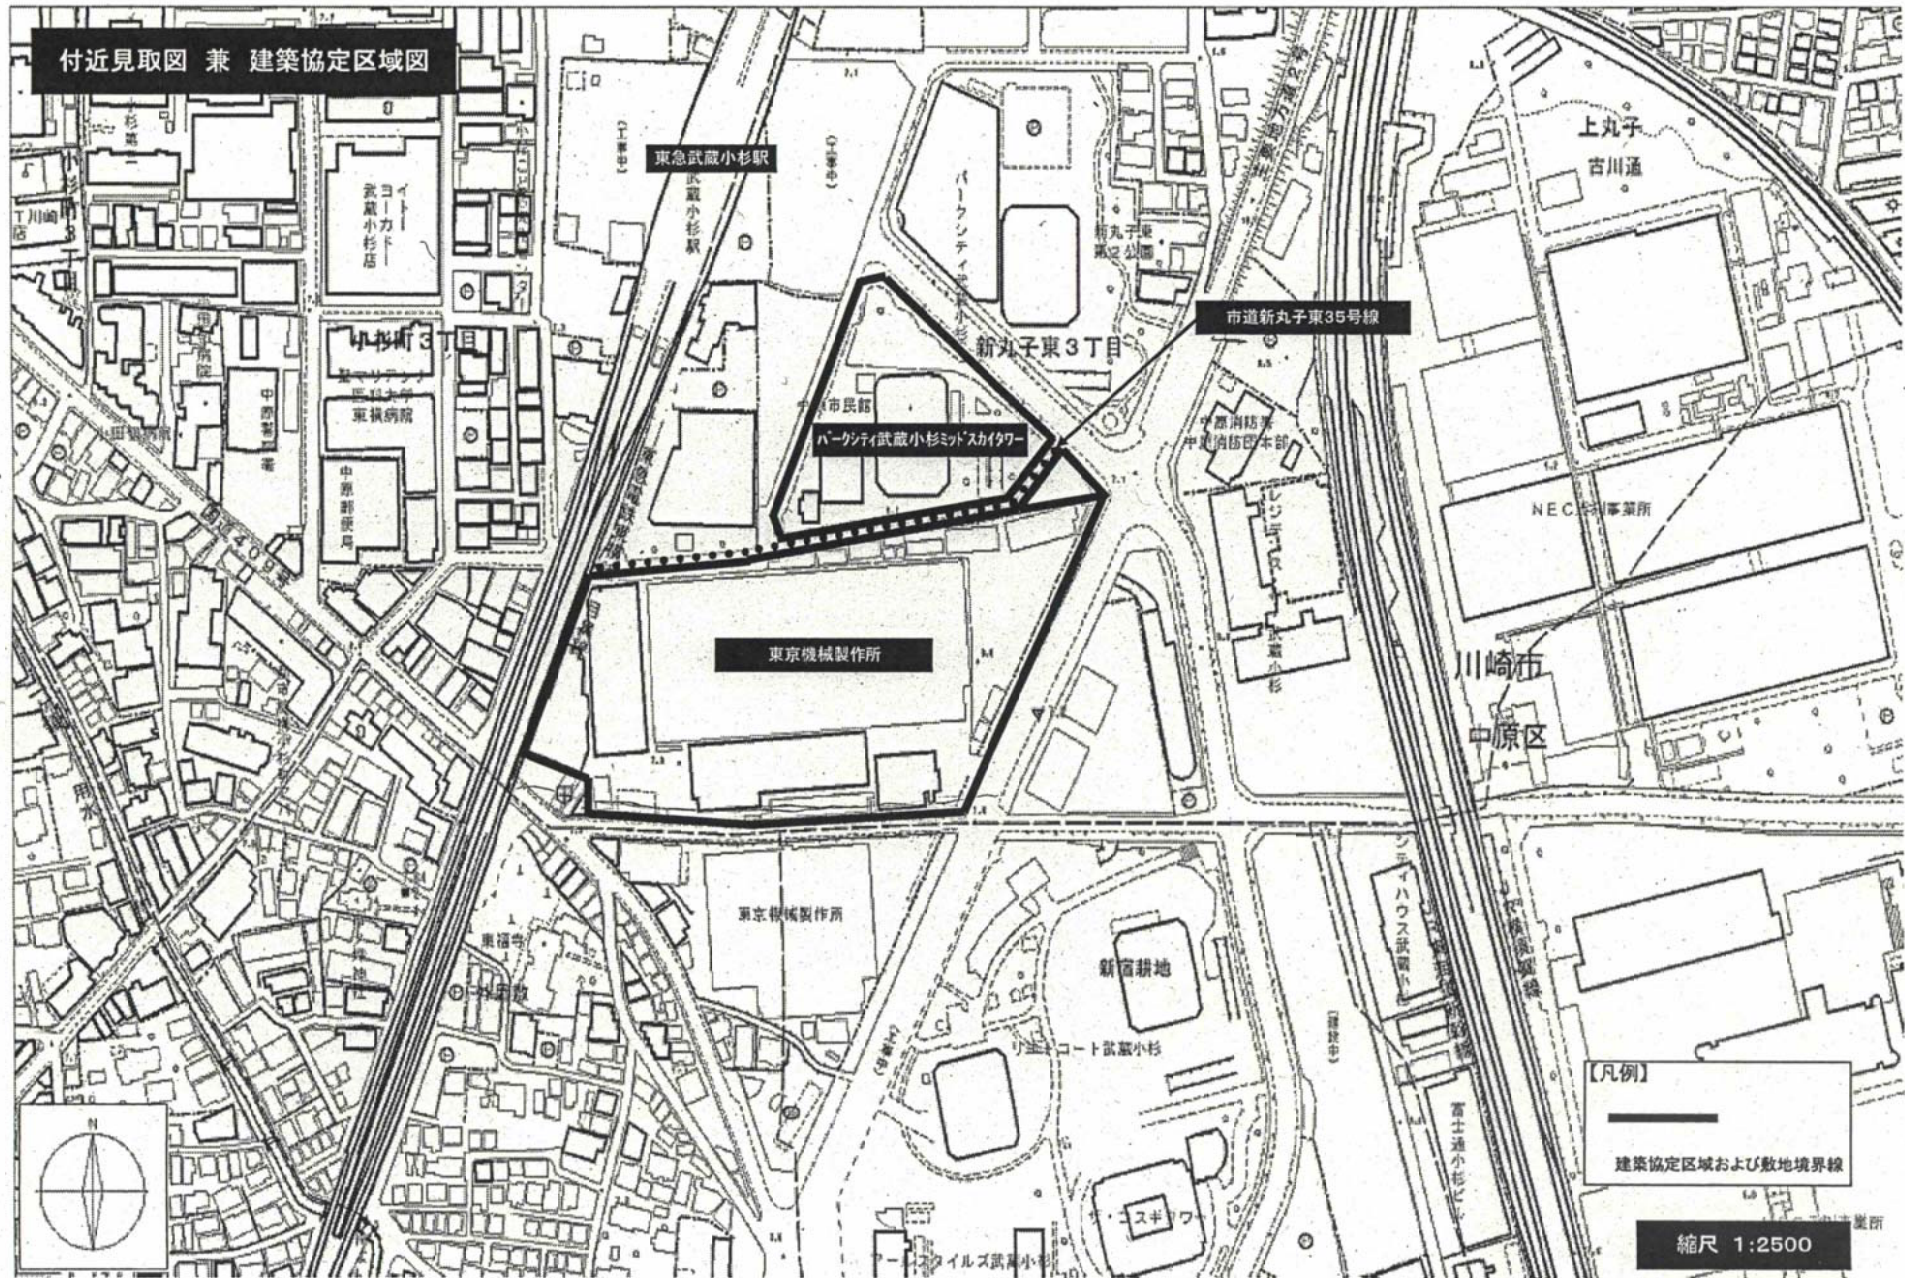

付近見取図 兼 建築協定区域図

【凡例】

建築協定区域および敷地境界線

縮尺 1:2500