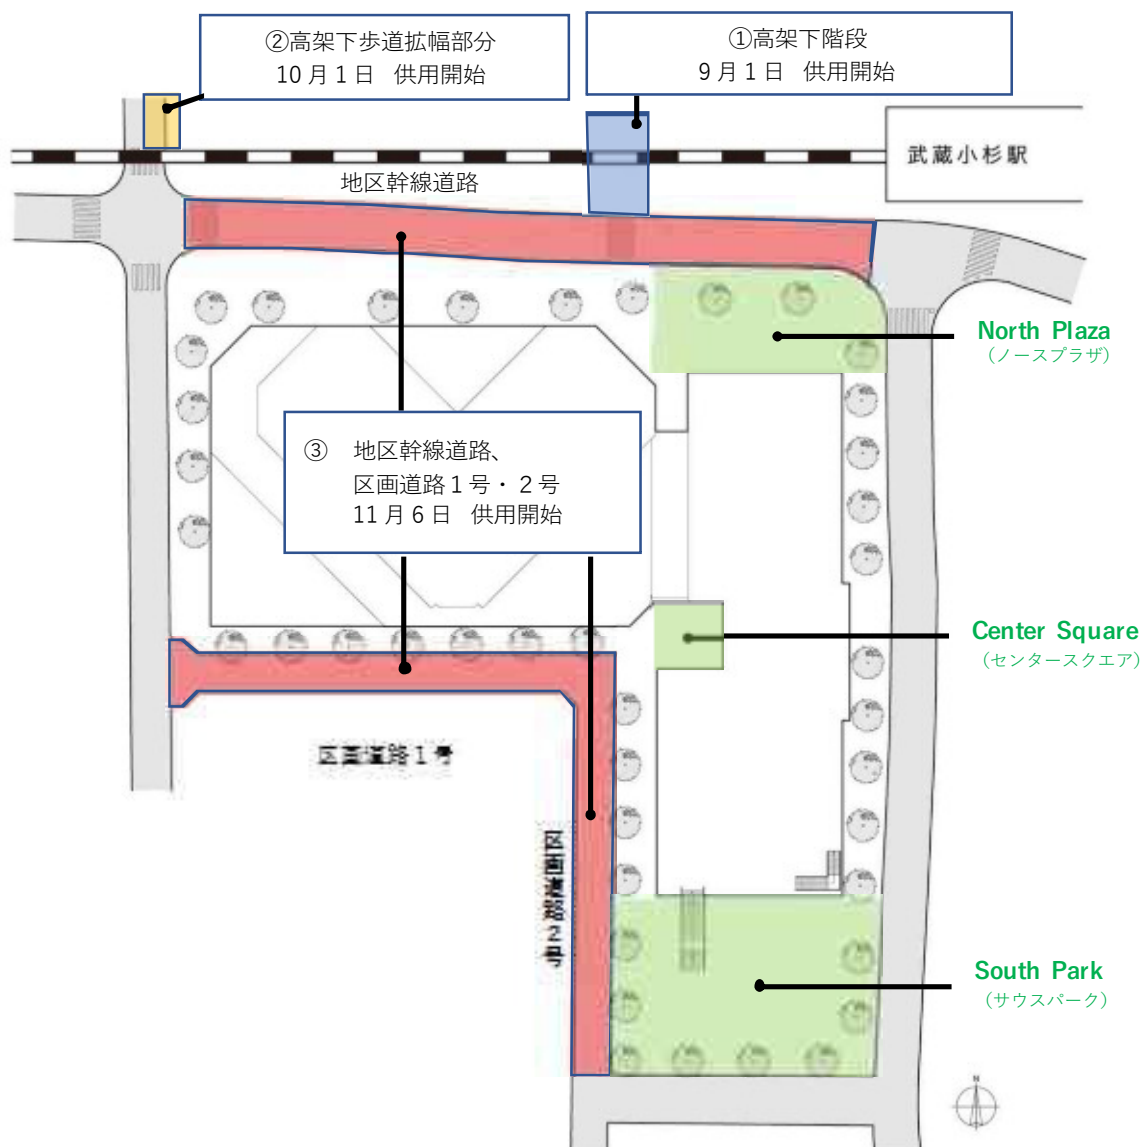

<別紙 2 : 周辺道路の概要>