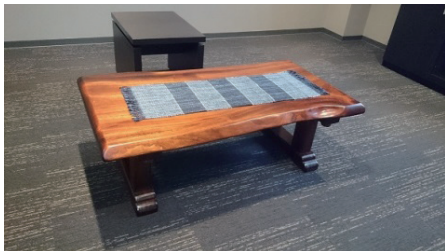

# 川崎フロンターレ クラブハウス

木質化

## 施設概要

事業主 川崎フロンターレ

所在地 川崎市麻生区片平1517-10

用途 クラブハウス

改修範囲 2F リラックスルーム、応接室・スタッフルーム 面積 30㎡

木材使用量 ー

使用木材 ○樹種：杉材 ○産地：宮崎県産 ○使用箇所：腰壁・家具

竣工 平成28年2月

### コンセプト

・クラブハウス改築に併せ、リラックスマルーム腰壁の羽目板に、毎年キャンプに訪れる宮崎県綾町の木材を使用することで、落ち着いた雰囲気となっている。また、応接室、スタッフルームには綾町長から寄贈されたローテーブルが置かれている。