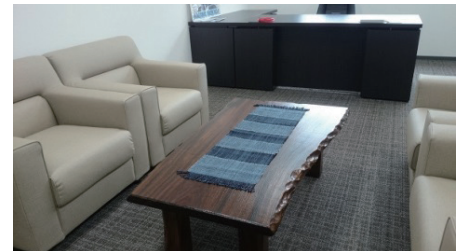

## 施設概要

事業主 川崎フロンターレ

所在地 川崎市麻生区片平1517-10

用途 クラブハウス

改修範囲 2F リラックスルーム、応接室・スタッフルーム 面積 30㎡

木材使用量 ー

使用木材 ○樹種：杉材 ○産地：宮崎県産 ○使用箇所：腰壁・家具

竣工 平成28年2月

### コンセプト

・クラブハウス改築に併せ、リラックスマルーム腰壁の羽目板に、毎年キャンプに訪れる宮崎県綾町の木材を使用することで、落ち着いた雰囲気となっている。また、応接室、スタッフルームには綾町長から寄贈されたローテーブルが置かれている。