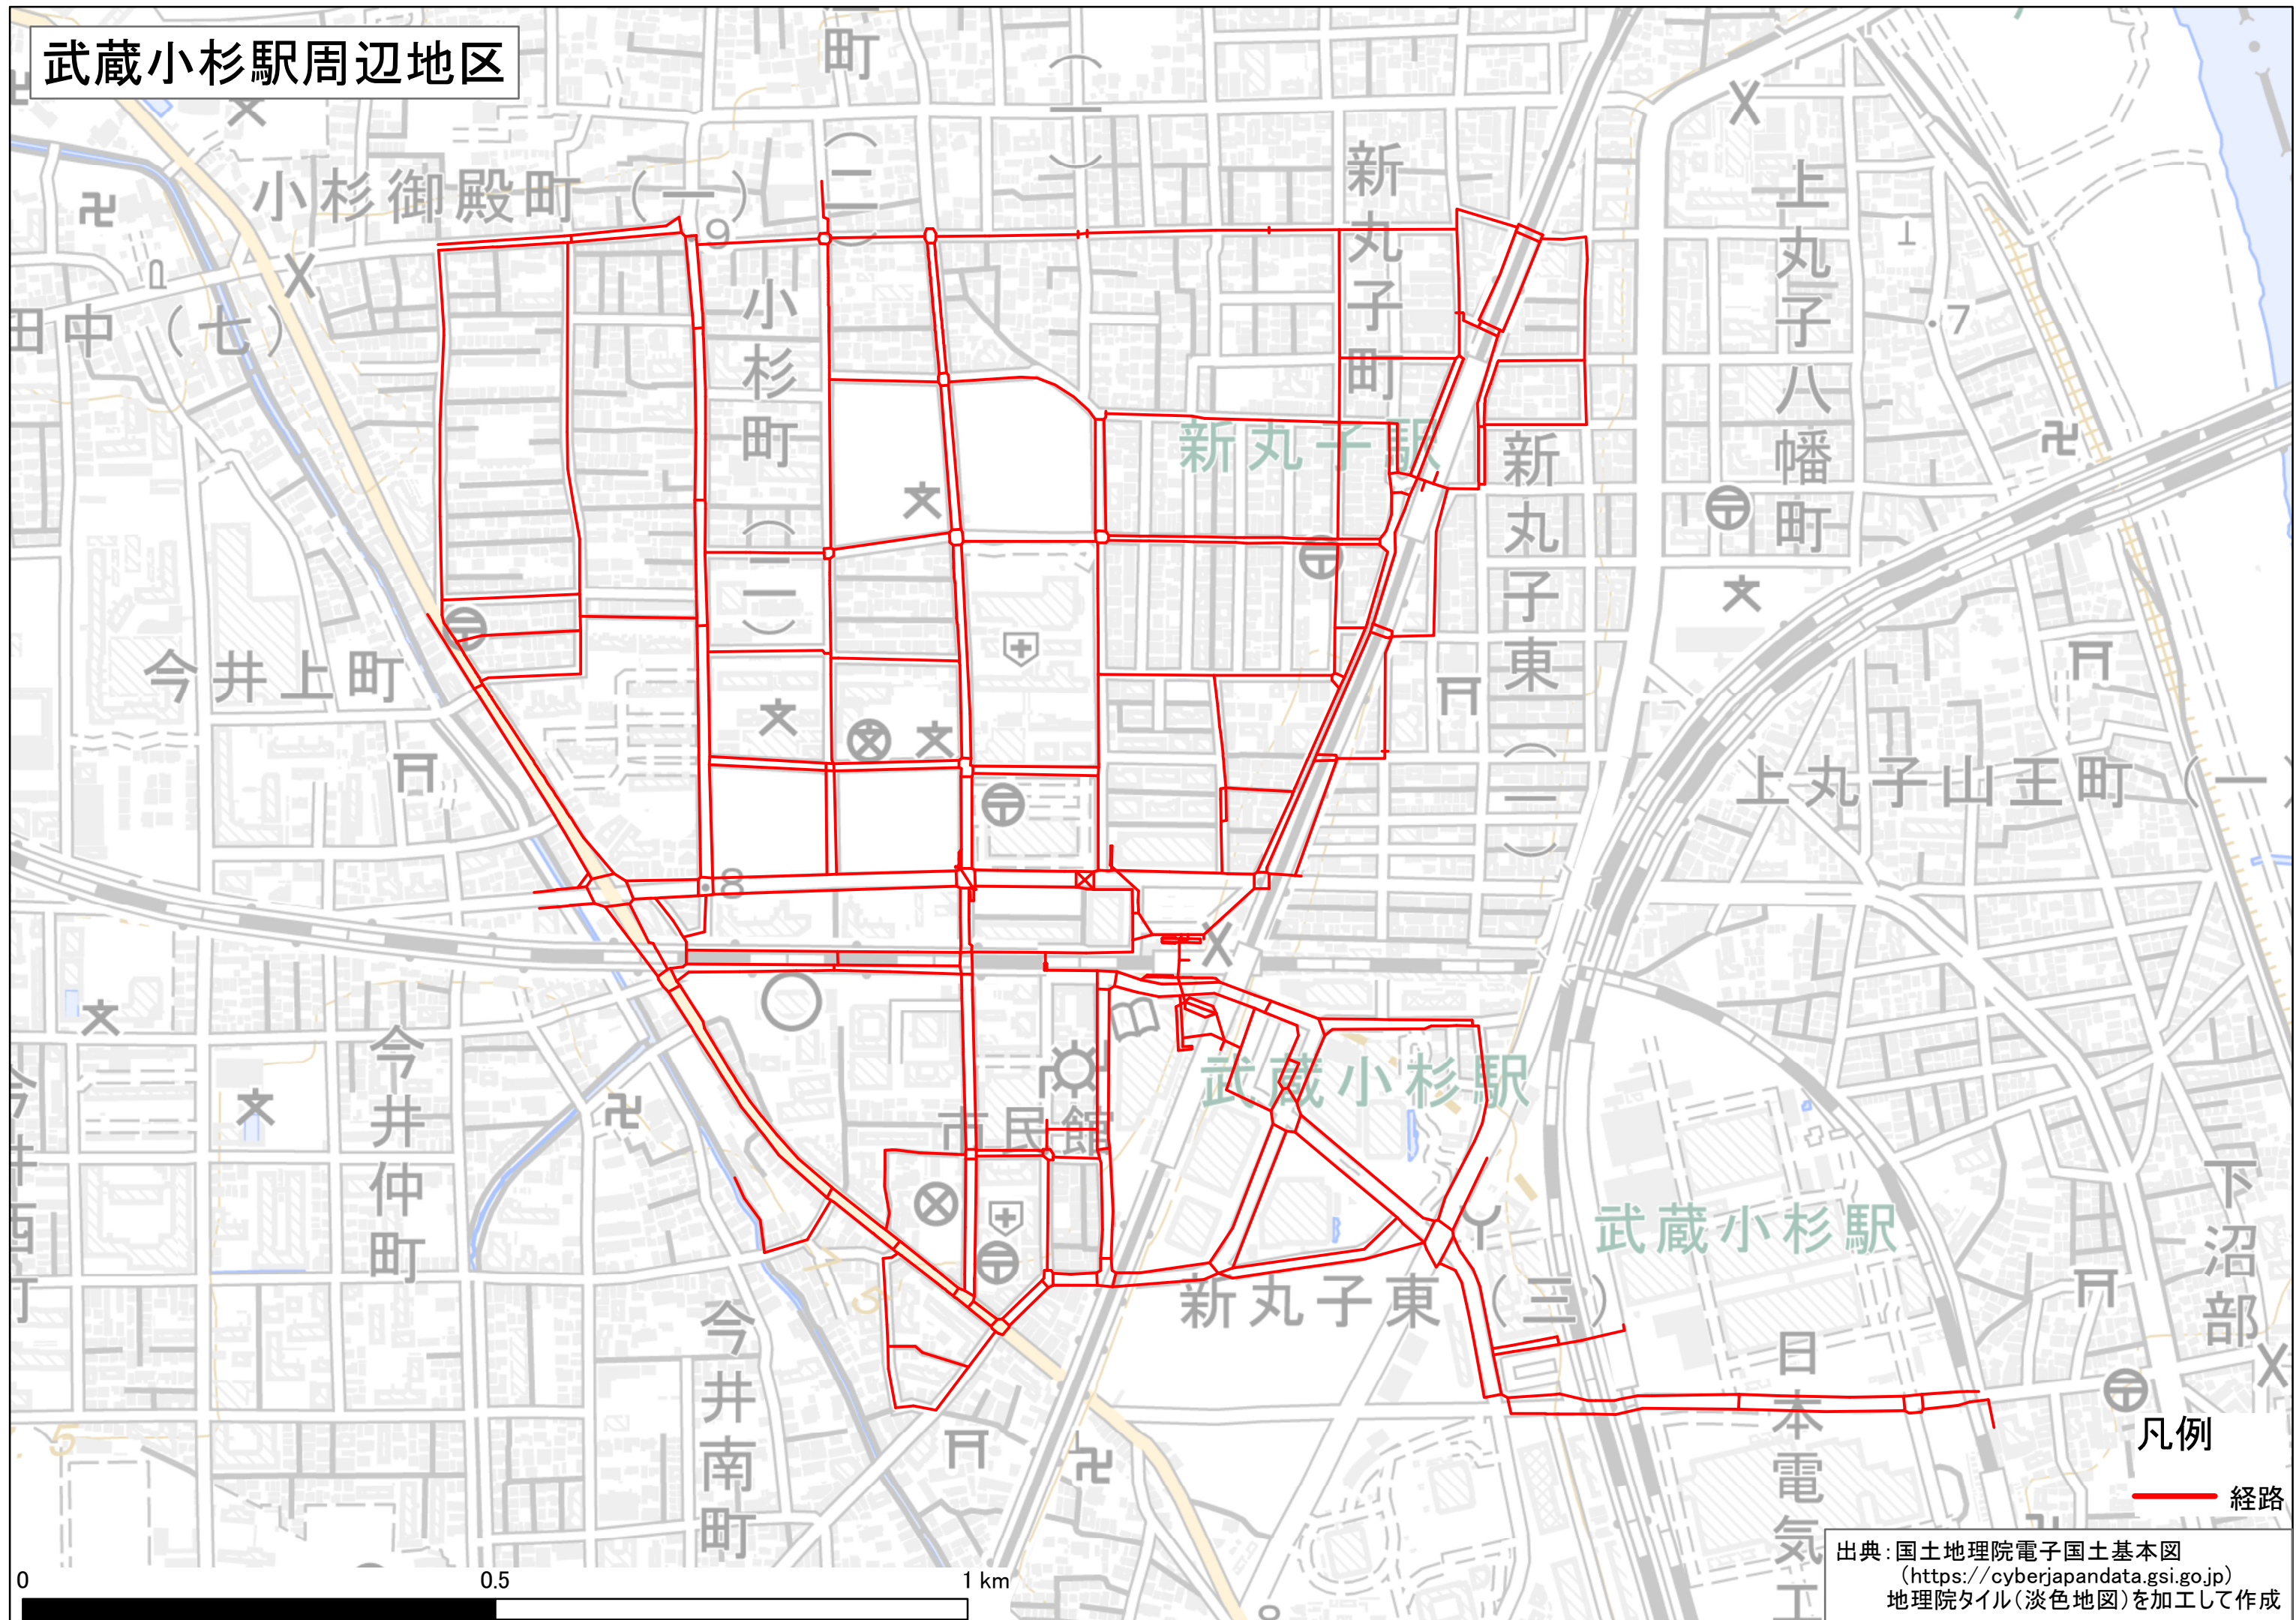

# 武蔵小杉駅周辺地区

出典: 国土地理院電子国土基本図  
(<https://cyberjapandata.gsi.go.jp>)  
地理院タイル(淡色地図)を加工して作成