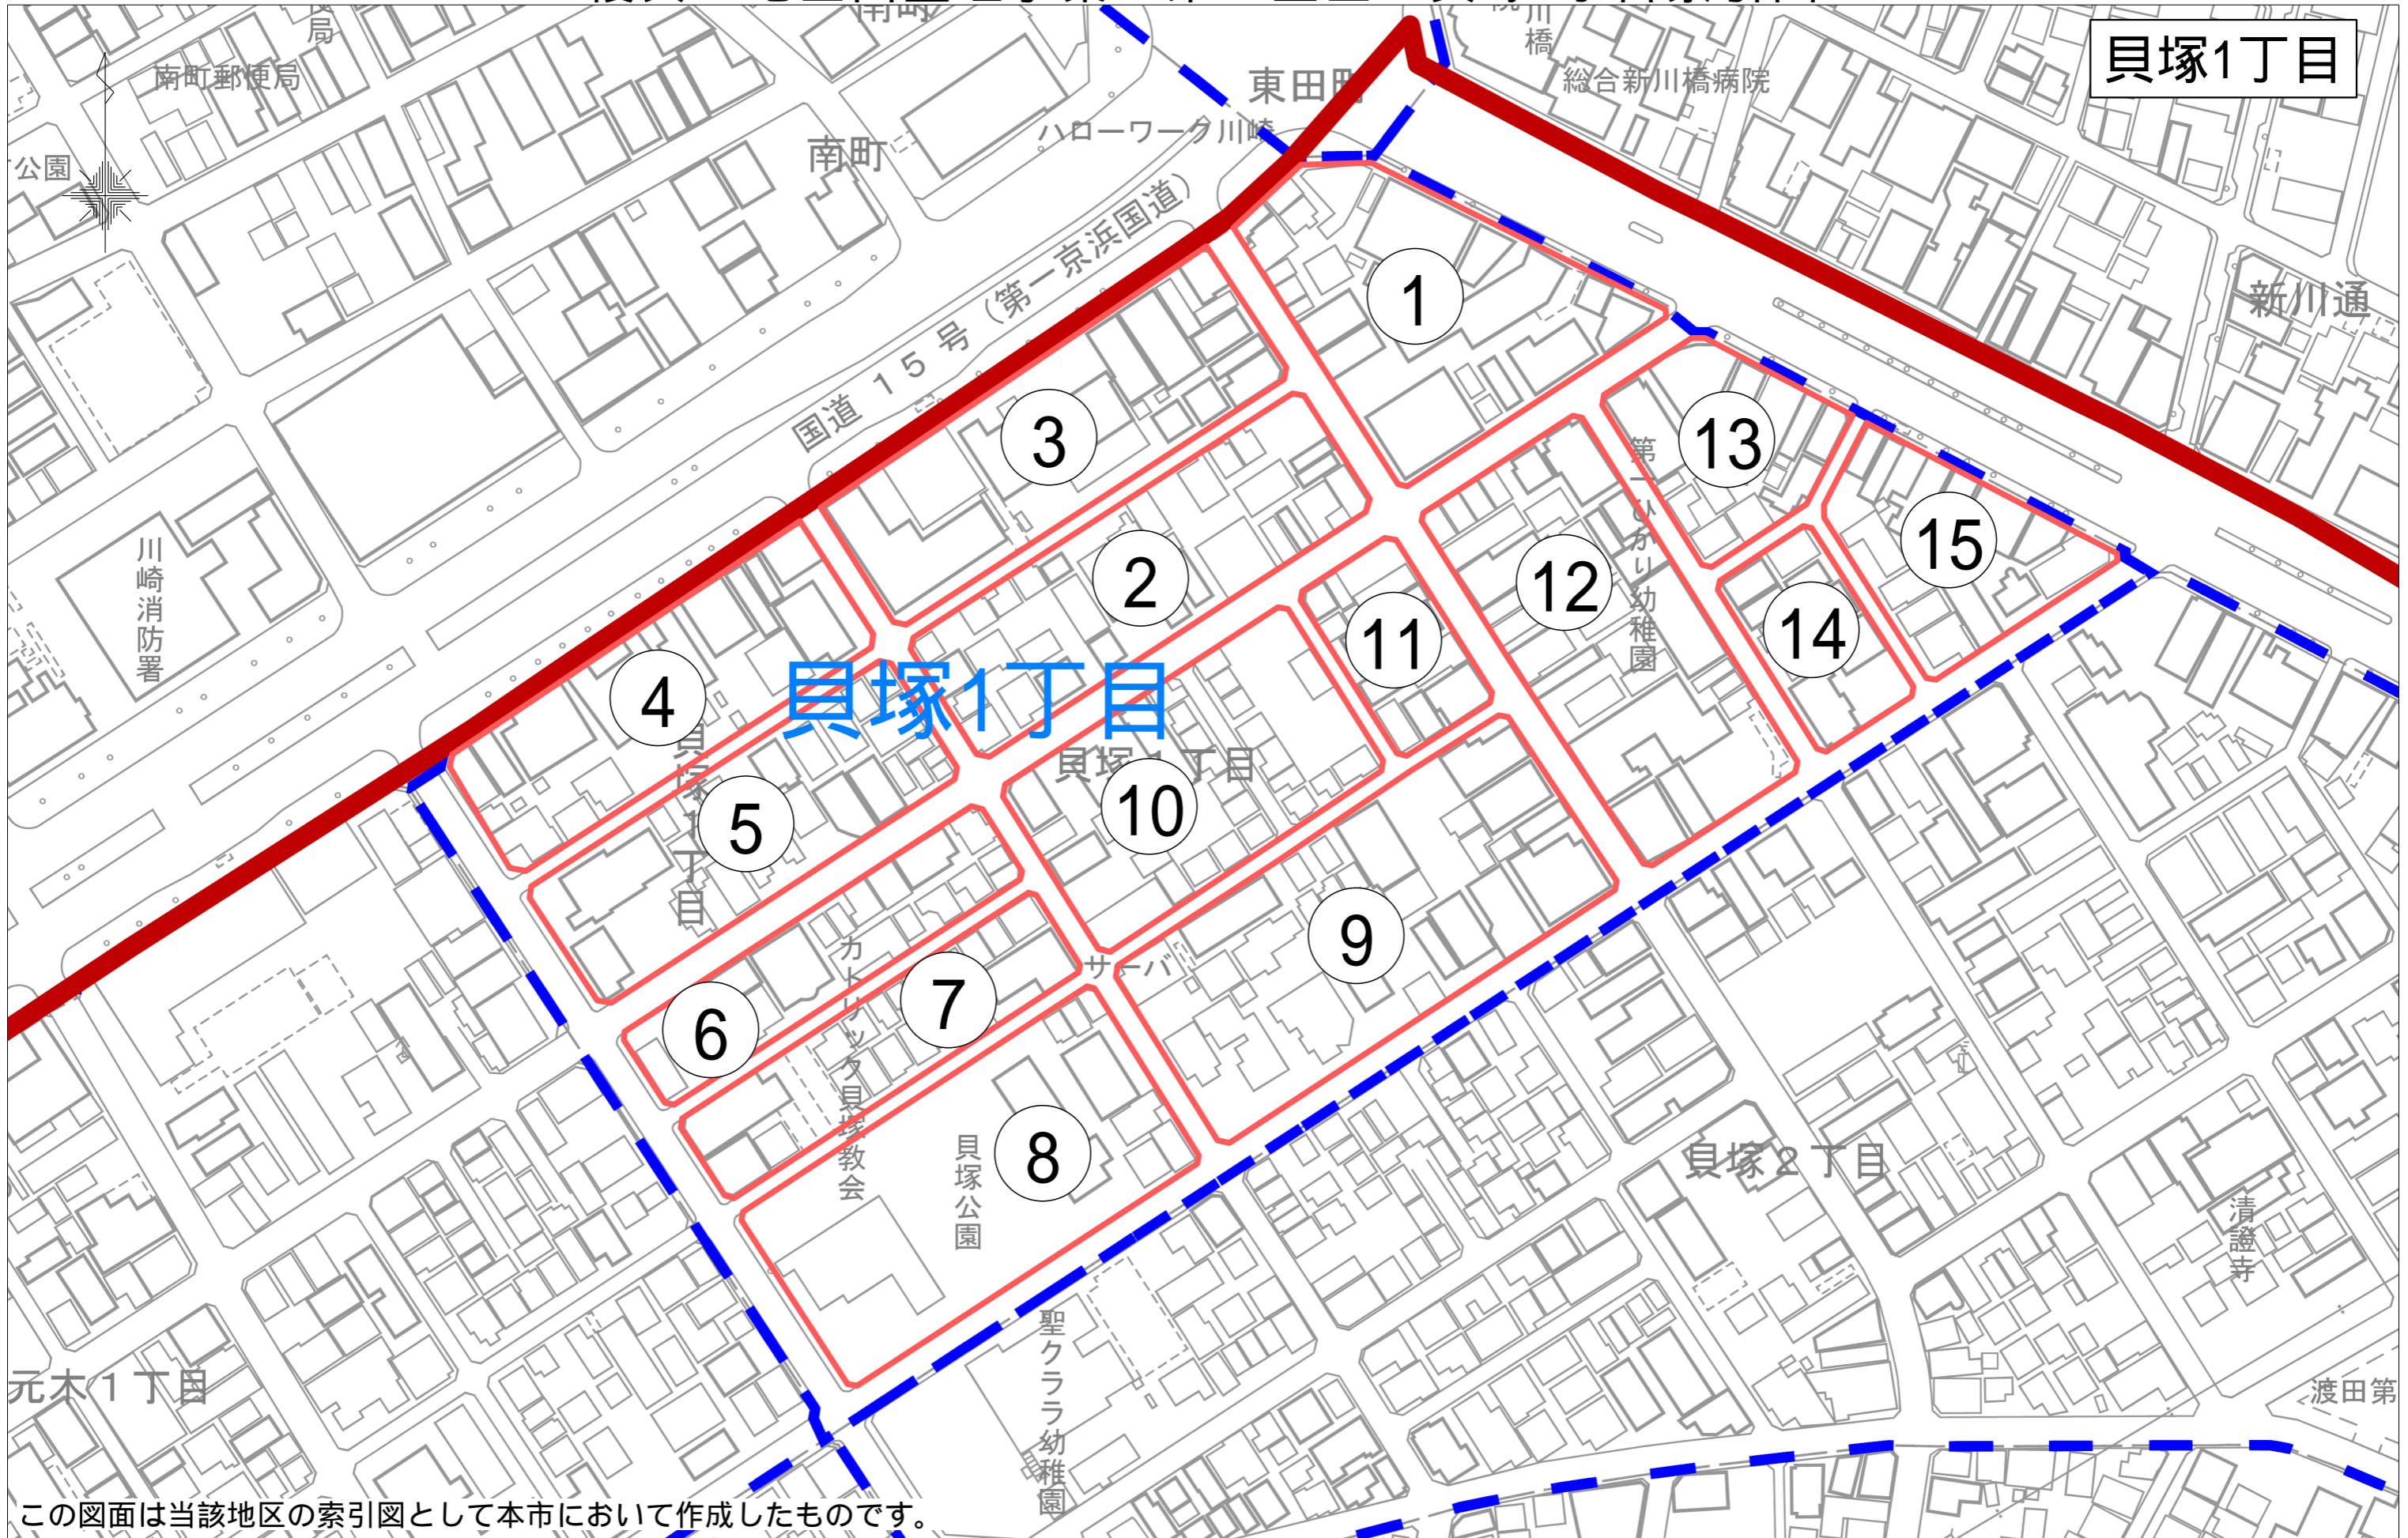

復興土地区画整理事業 第3工区 貝塚1丁目索引図

貝塚1丁目1番換地図

縮尺1:500

この図面は土地区画整理事業の換地処分の公告が行われた当時のものであり、記載されている町名、地番、形状等について、現在の内容と異なることがあります。あくまで参考資料として使用してください。

貝塚1丁目2番換地図

縮尺1:500

この図面は土地区画整理事業の換地処分の公告が行われた当時のものであり、記載されている町名、地番、形状等について、現在の内容と異なることがあります。あくまで参考資料として使用してください。

貝塚1丁目3番換地図 縮尺1:500

この図面は土地区画整理事業の換地処分の公告が行われた当時のものであり、記載されている町名、地番、形状等について、現在の内容と異なることがあります。あくまで参考資料として使用してください。

貝塚1丁目4番換地図

縮尺1:500

この図面は土地区画整理事業の換地処分の公告が行われた当時のものであり、記載されている町名、地番、形状等について、現在の内容と異なることがあります。あくまで参考資料として使用してください。

貝塚1丁目5番換地図

縮尺1:500

この図面は土地区画整理事業の換地処分の公告が行われた当時のものであり、記載されている町名、地番、形状等について、現在の内容と異なることがあります。あくまで参考資料として使用してください。

貝塚1丁目6番換地図

縮尺1:500

この図面は土地区画整理事業の換地処分の公告が行われた当時のものであり、記載されている町名、地番、形状等について、現在の内容と異なることがあります。あくまで参考資料として使用してください。

貝塚1丁目7番換地図

縮尺1:500

この図面は土地区画整理事業の換地処分の公告が行われた当時のものであり、記載されている町名、地番、形状等について、現在の内容と異なることがあります。あくまで参考資料として使用してください。

貝塚1丁目8番換地図

縮尺1:500

この図面は土地区画整理事業の換地処分の公告が行われた当時のものであり、記載されている町名、地番、形状等について、現在の内容と異なることがあります。あくまで参考資料として使用してください。