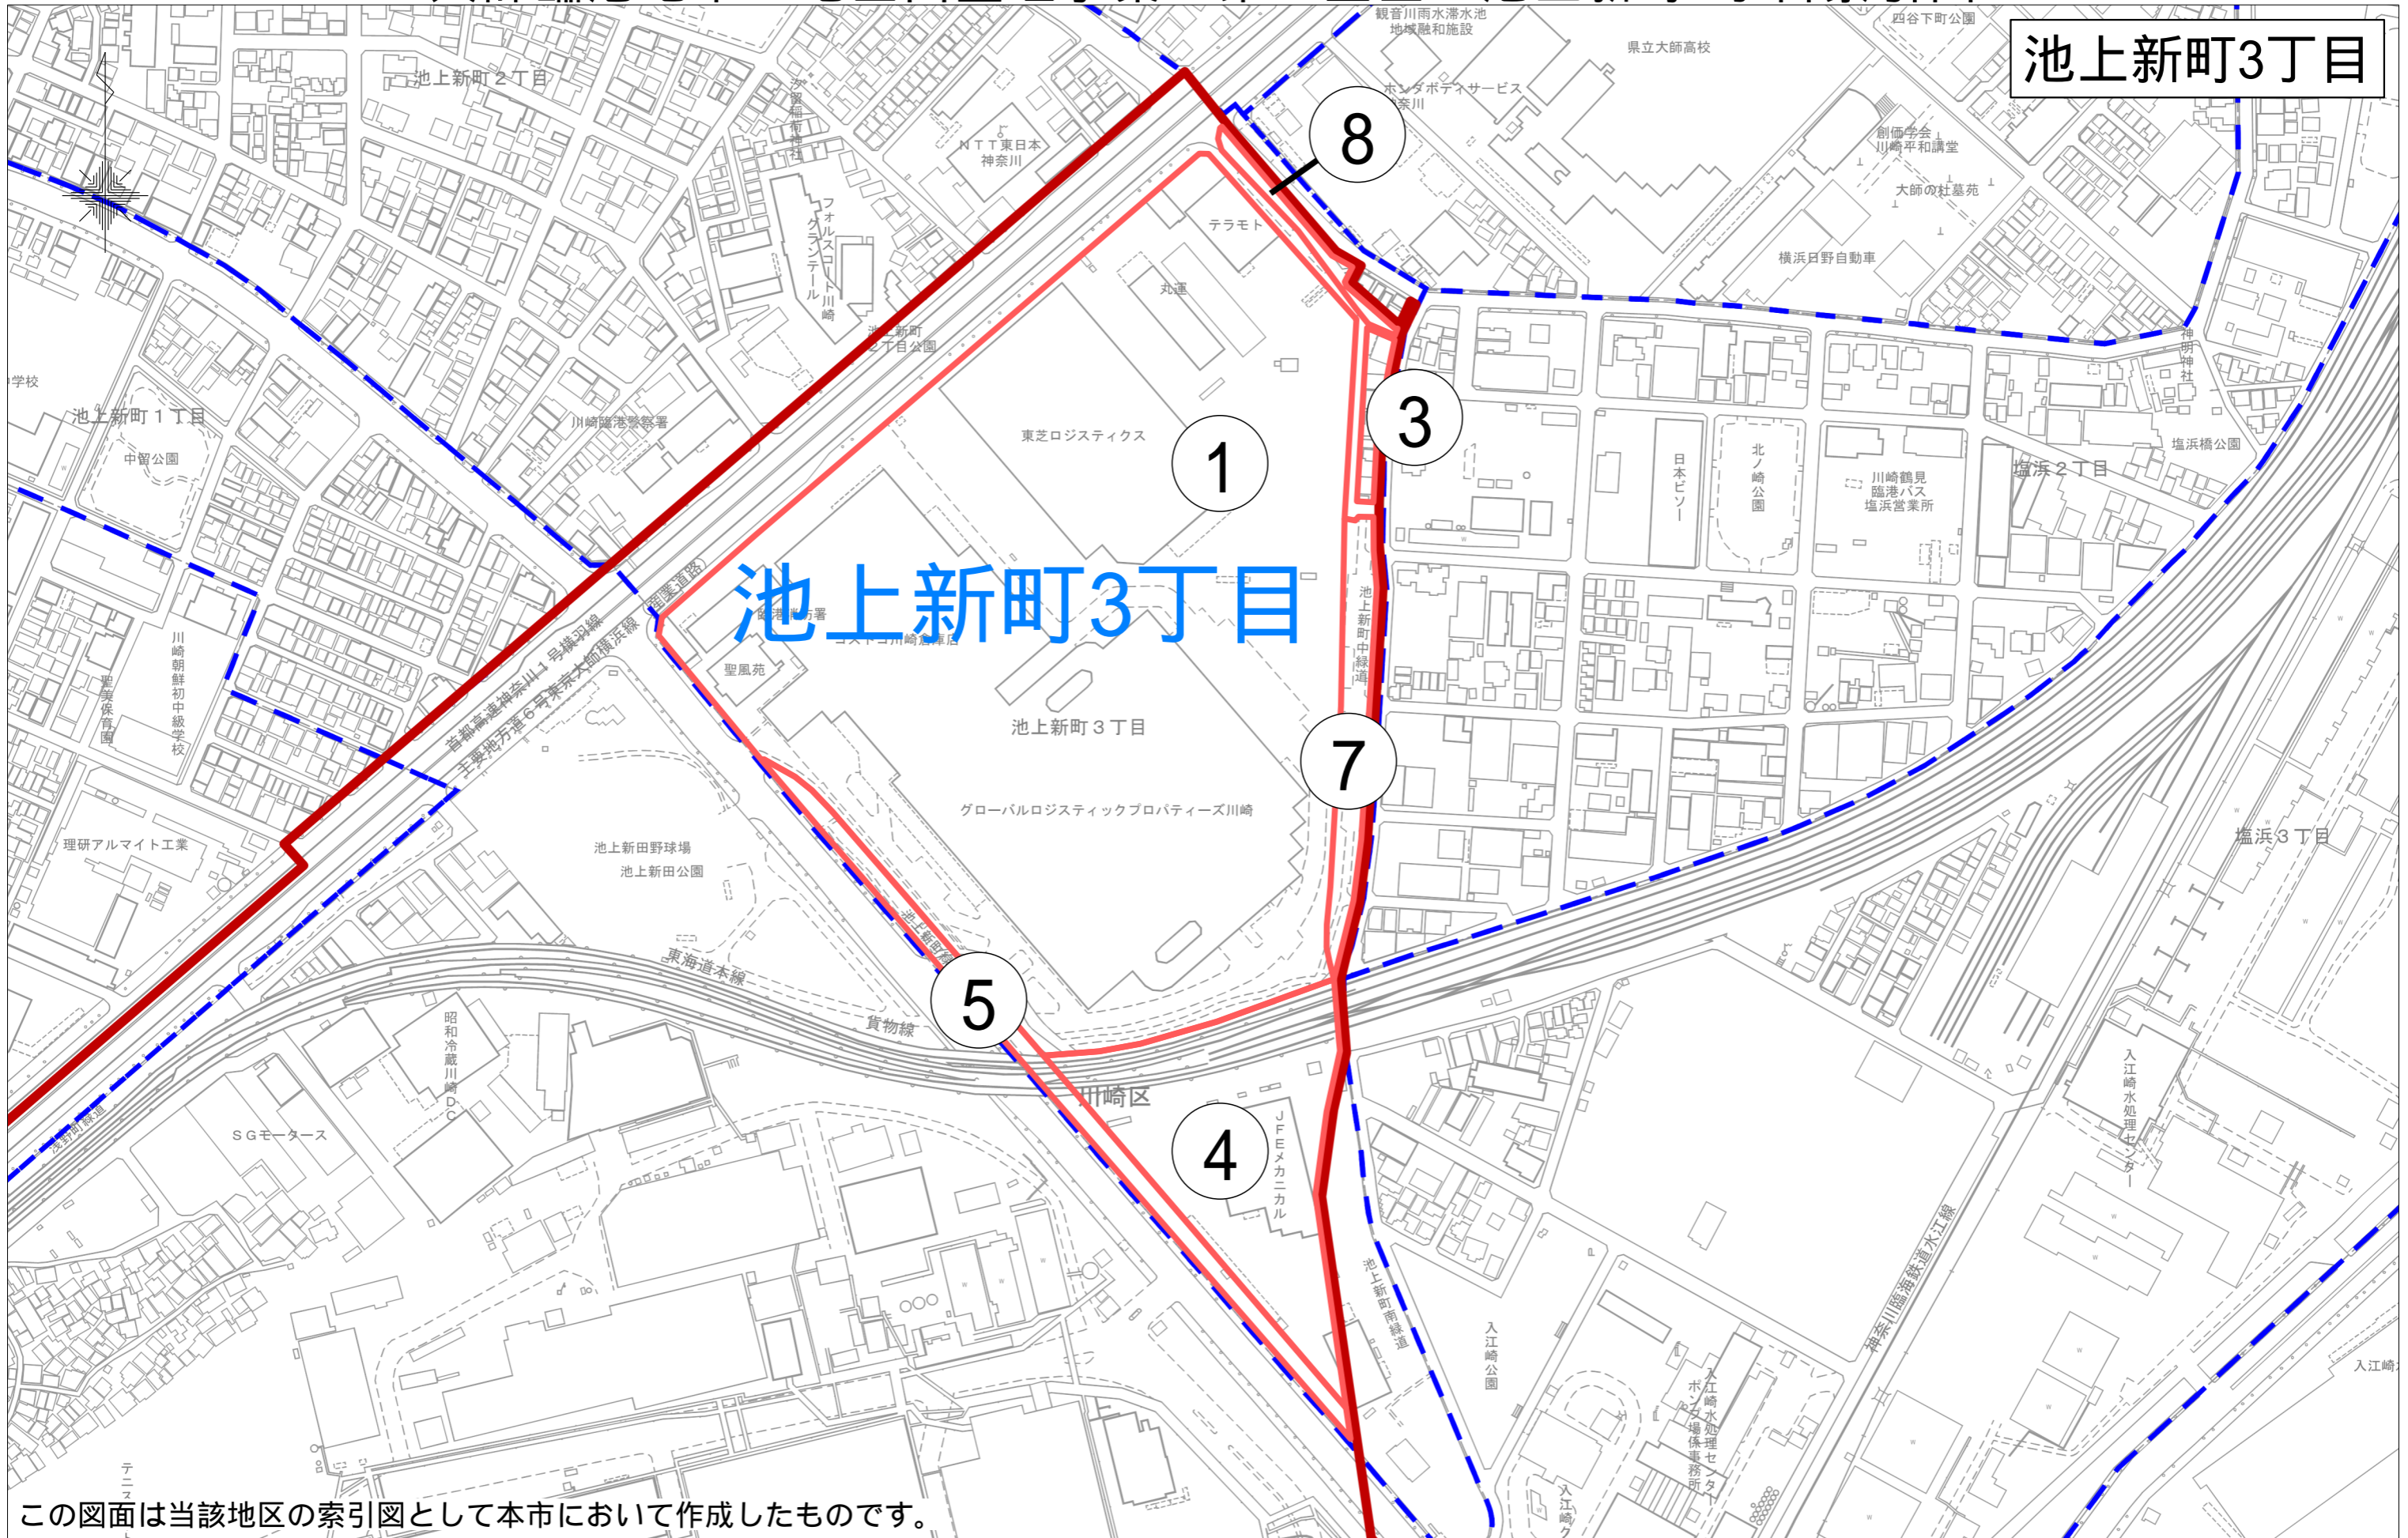

大師臨港地帯土地区画整理事業 第2工区 池上新町3丁目索引図

池上新町3丁目

この図面は当該地区の索引図として本市において作成したものです。

「川崎市の承認を得て同市発行の都市計画基本図を複製したものです。承認番号（川崎市指令ま計第98号）」

川崎市池上新町3丁目1番

112783.73

この図面は土地区画整理事業の換地処分の公告が行われた当時のものであり、記載されている町名、地番、形状等について、現在の内容と異なることがあります。あくまで参考資料として使用してください。

川崎市池上新町3丁目3番

縮尺 1:500

この図面は土地区画整理事業の換地処分の公告が行われた当時のものであり、記載されている町名、地番、形状等について、現在の内容と異なることがあります。あくまで参考資料として使用してください。

川崎市池上新町3丁目4番

この図面は土地区画整理事業の換地処分の公告が行われた当時のものであり、記載されている町名、地番、形状等について、現在の内容と異なることがあります。あくまで参考資料として使用してください。

川崎市池上新町3丁目 5番

この図面は土地区画整理事業の換地処分の公告が行われた当時のものであり、記載されている町名、地番、形状等について、現在の内容と異なることがあります。あくまで参考資料として使用してください。

川崎市池上新町3丁目7番

1/2

この図面は土地区画整理事業の換地処分公告が行われた当時のものであり、記載されている町名、地番、形状等について、現在の内容と異なることがあります。あくまで参考資料として使用してください。

川崎市池上新町3丁目7番

2/2

縮尺 1:1000

134

この図面は土地区画整理事業の換地処分の公告が行われた当時のものであり、記載されている町名、地番、形状等について、現在の内容と異なることがあります。あくまで参考資料として使用してください。

岡崎市池上新町3丁目8番

この図面は土地区画整理事業の換地処分の公告が行われた当時のものであり、記載されている町名、地番、形状等について、現在の内容と異なることがあります。あくまで参考資料として使用してください。