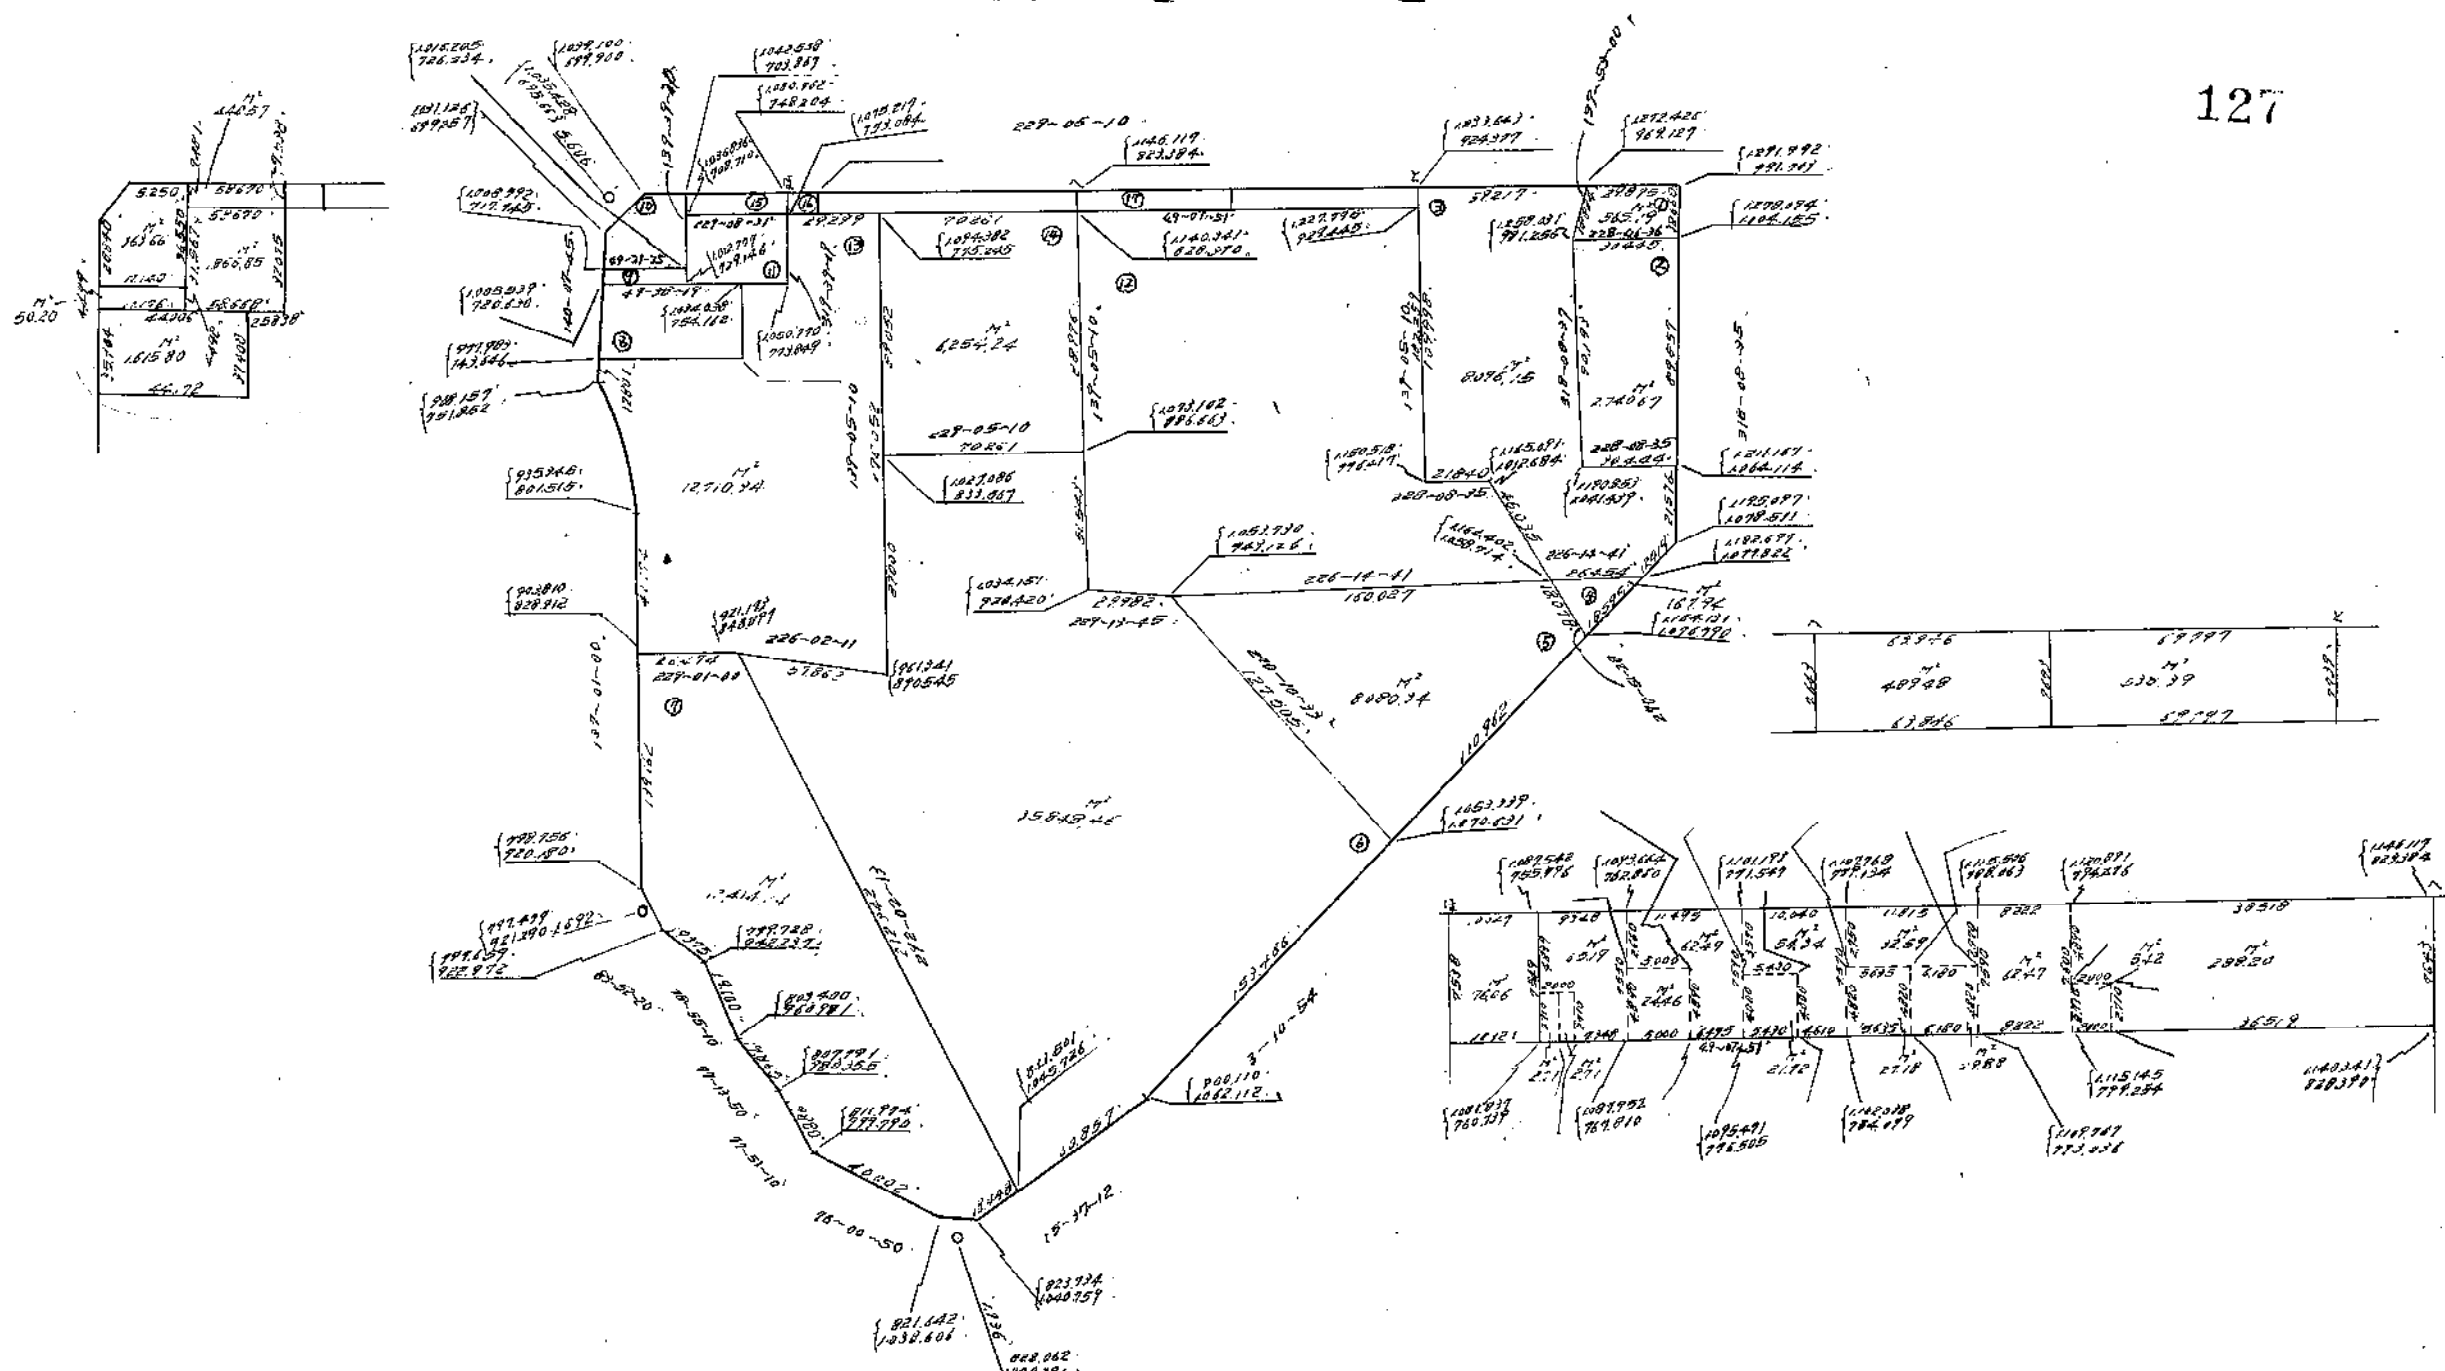

大師臨港地帯土地区画整理事業 第2工区 池上新町3丁目索引図

池上新町3丁目

この図面は当該地区の索引図として本市において作成したものです。

「川崎市の承認を得て同市発行の都市計画基本図を複製したものです。承認番号（川崎市指令ま計第98号）」

川崎市池上新町3丁目1番

112783.73

この図面は土地区画整理事業の換地処分の公告が行われた当時のものであり、記載されている町名、地番、形状等について、現在の内容と異なることがあります。あくまで参考資料として使用してください。

川崎市池上新町3丁目3番

縮尺 1:500

この図面は土地区画整理事業の換地処分の公告が行われた当時のものであり、記載されている町名、地番、形状等について、現在の内容と異なることがあります。あくまで参考資料として使用してください。

川崎市池上新町3丁目4番

この図面は土地区画整理事業の換地処分の公告が行われた当時のものであり、記載されている町名、地番、形状等について、現在の内容と異なることがあります。あくまで参考資料として使用してください。

川崎市池上新町3丁目 5番

この図面は土地区画整理事業の換地処分の公告が行われた当時のものであり、記載されている町名、地番、形状等について、現在の内容と異なることがあります。あくまで参考資料として使用してください。

川崎市池上新町3丁目7番

1/2

この図面は土地区画整理事業の換地処分公告が行われた当時のものであり、記載されている町名、地番、形状等について、現在の内容と異なることがあります。あくまで参考資料として使用してください。

川崎市池上新町3丁目7番

2/2

縮尺 1:1000

134

この図面は土地区画整理事業の換地処分の公告が行われた当時のものであり、記載されている町名、地番、形状等について、現在の内容と異なることがあります。あくまで参考資料として使用してください。

岡崎市池上新町3丁目8番

この図面は土地区画整理事業の換地処分の公告が行われた当時のものであり、記載されている町名、地番、形状等について、現在の内容と異なることがあります。あくまで参考資料として使用してください。