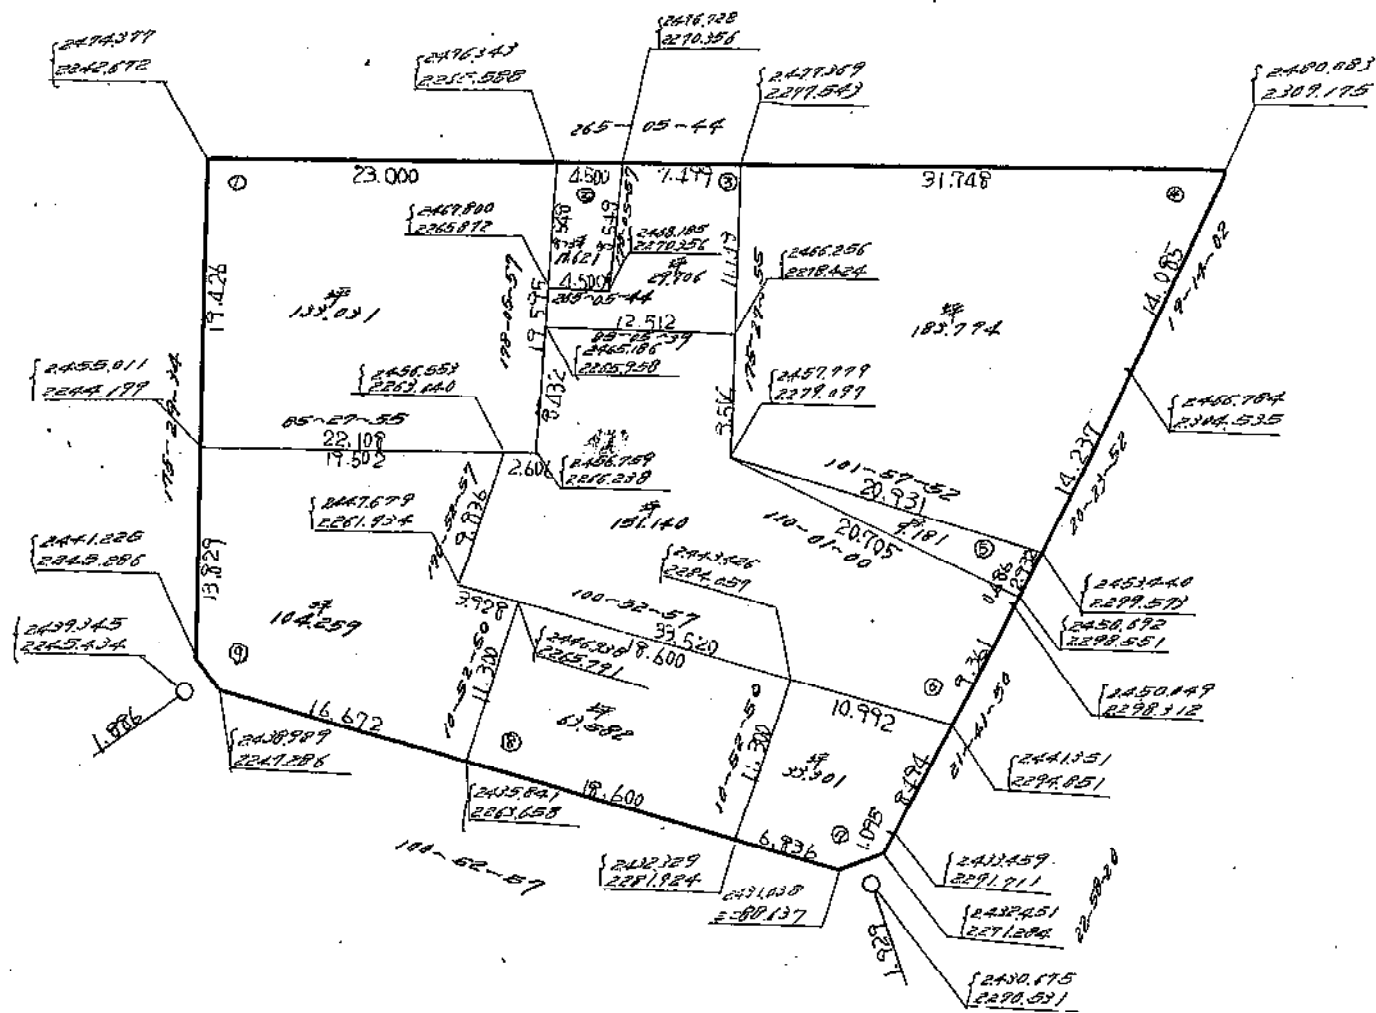

# 川崎市江川2丁目15番 縮尺 1:500

この図面は土地区画整理事業の換地処分の公告が行われた当時のものであり、記載されている町名、地番、形状等について、現在の内容と異なることがあります。あくまで参考資料として使用してください。

川崎市江川2丁目16番 縮尺 1:500

248

この図面は土地区画整理事業の換地処分の公告が行われた当時のものであり、記載されている町名、地番、形状等について、現在の内容と異なることがあります。あくまで参考資料として使用してください。

川崎市江川2丁目17番 縮尺 1:500

243

この図面は土地区画整理事業の換地処分の公告が行われた当時のものであり、記載されている町名、地番、形状等について、現在の内容と異なることがあります。あくまで参考資料として使用してください。

川崎市江川2丁目18番 縮尺 1:500

この図面は土地区画整理事業の換地処分の公告が行われた当時のものであり、記載されている町名、地番、形状等について、現在の内容と異なることがあります。あくまで参考資料として使用してください。