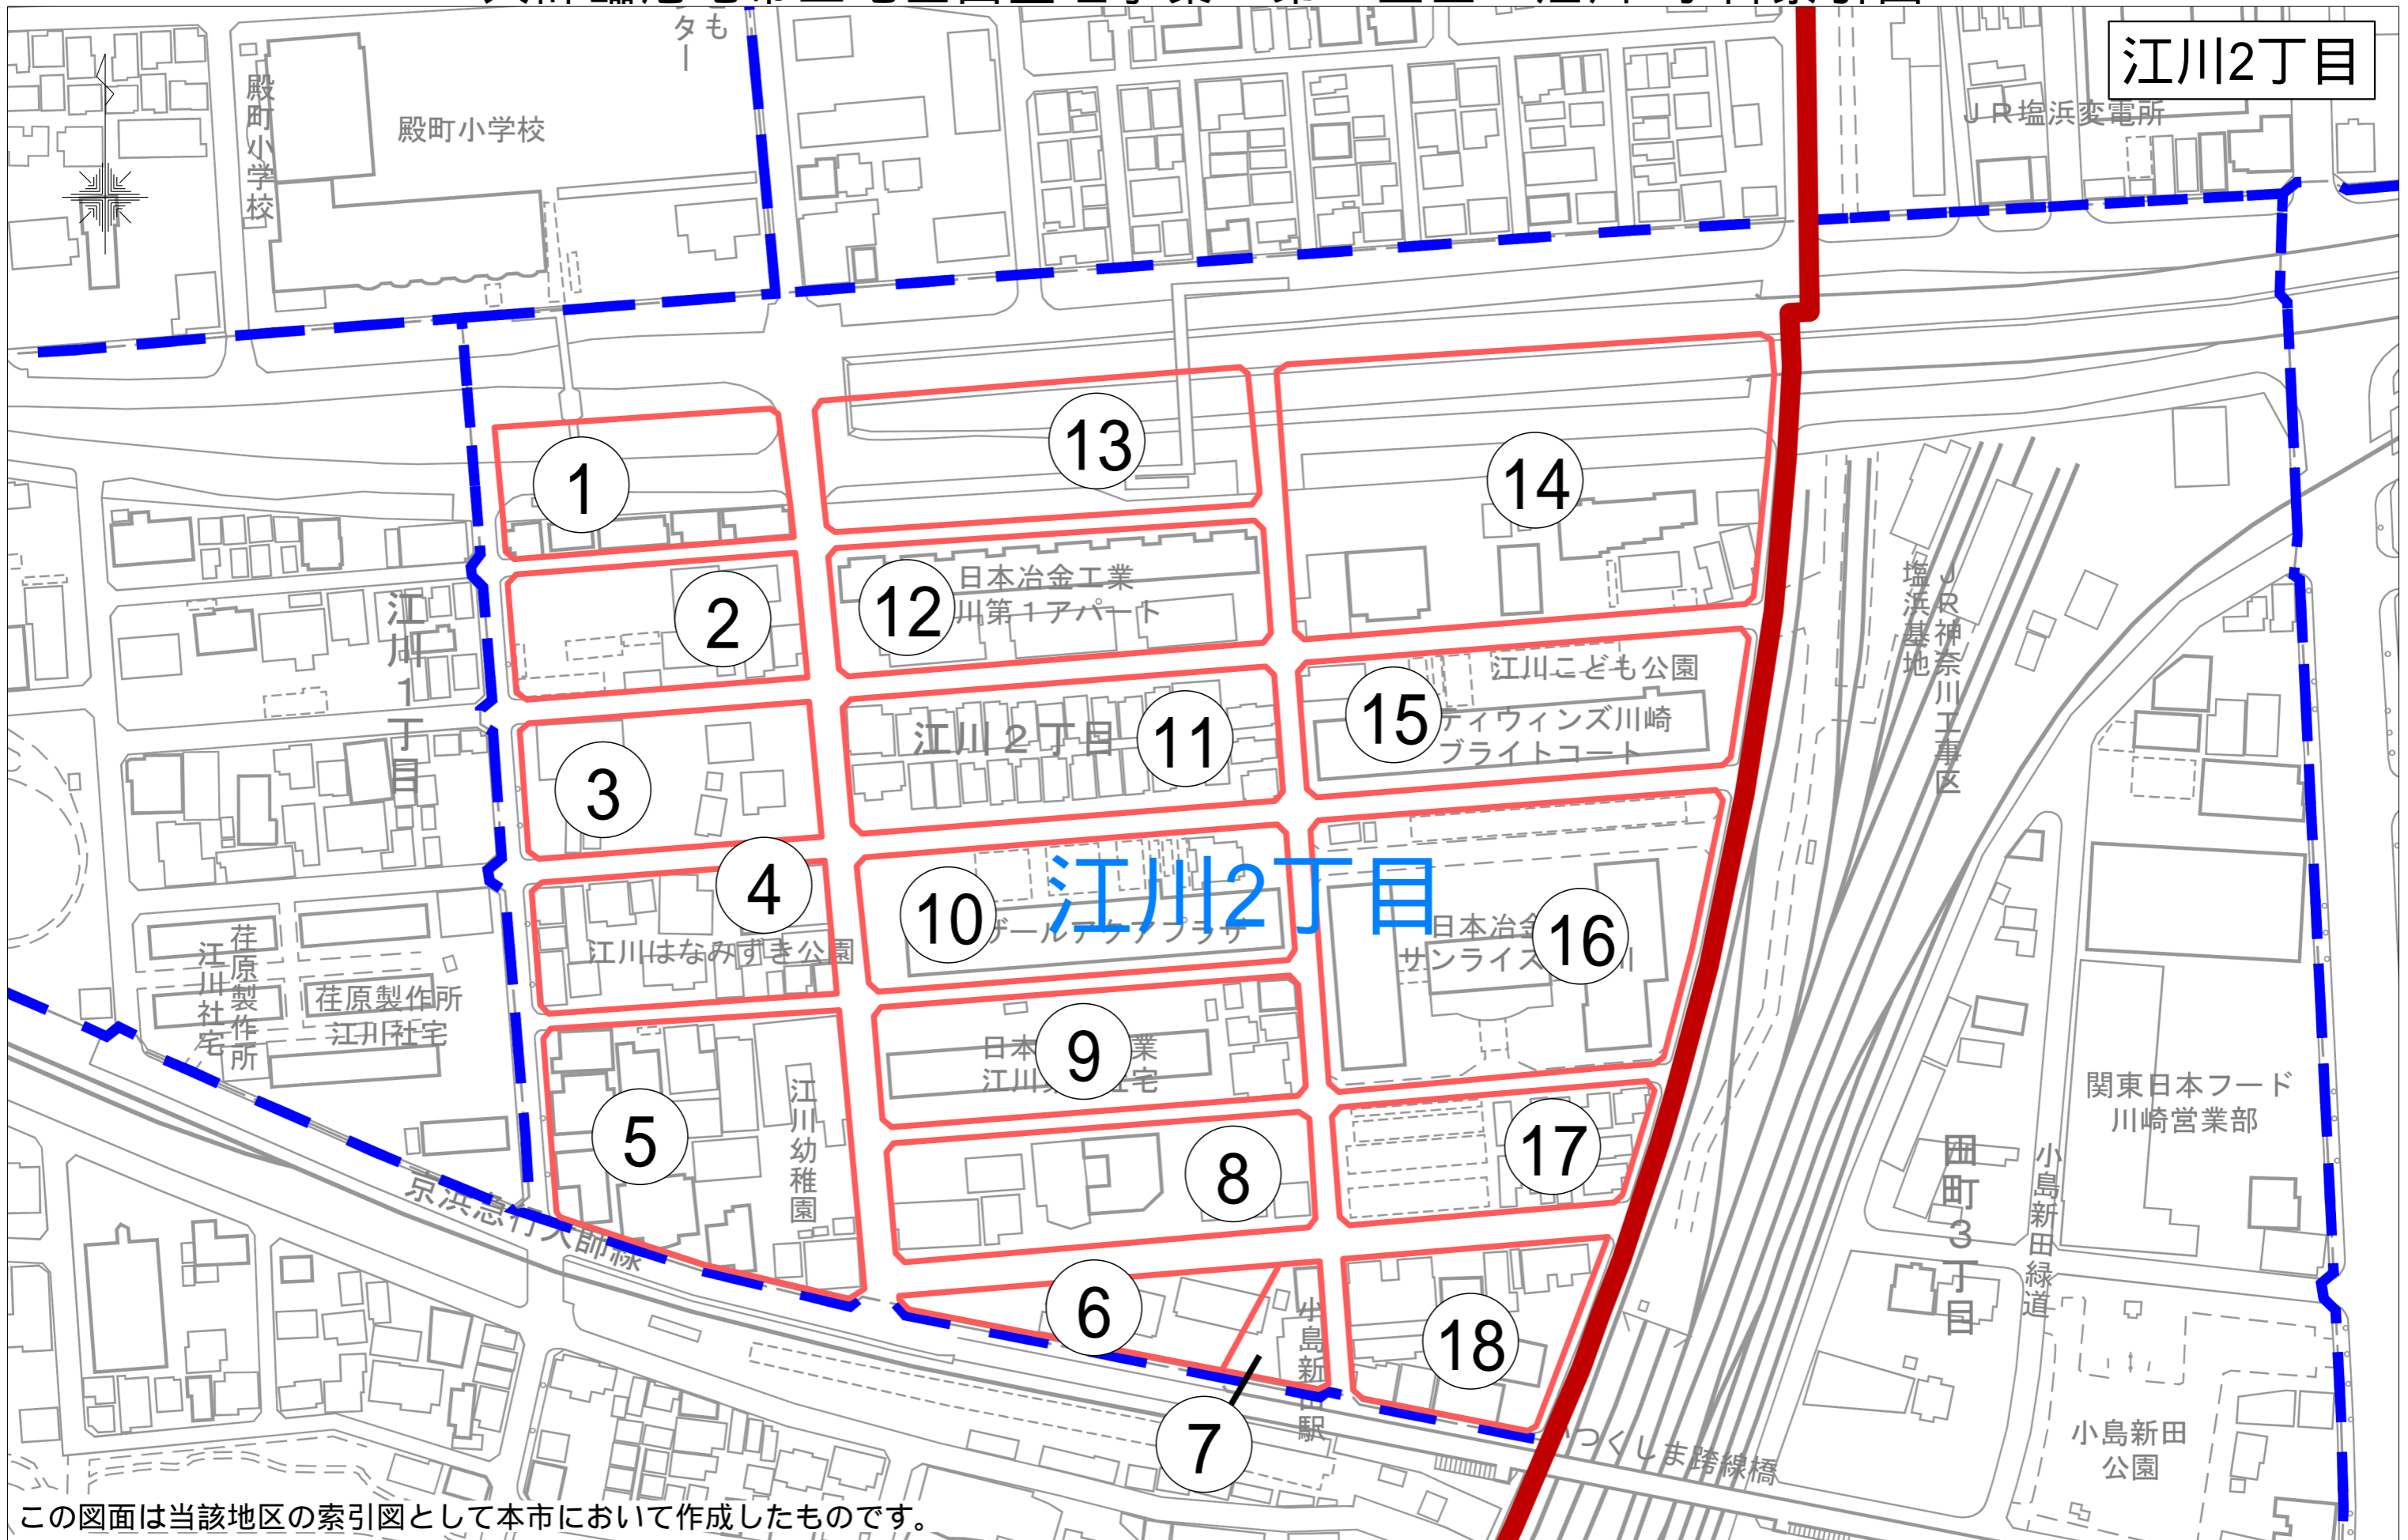

大師臨港地帯土地区画整理事業 第4工区 江川2丁目索引図

この図面は当該地区の索引図として本市において作成したものです。

「川崎市の承認を得て同市発行の都市計画基本図を複製したものです。承認番号(川崎市指令ま計第98号)」

# 川崎市江川2丁目1番 縮尺 1:500

この図面は土地区画整理事業の換地処分の公告が行われた当時のものであり、記載されている町名、地番、形状等について、  
 現在の内容と異なることがあります。あくまで参考資料として使用してください。

川崎市江川2丁目2番 縮尺 1:500

この図面は土地区画整理事業の換地処分の公告が行われた当時のものであり、記載されている町名、地番、形状等について、現在の内容と異なることがあります。あくまで参考資料として使用してください。

川崎市江川2丁目3番 縮尺 1:500

この図面は土地区画整理事業の換地処分の公告が行われた当時のものであり、記載されている町名、地番、形状等について、現在の内容と異なることがあります。あくまで参考資料として使用してください。

# 川崎市江川2丁目10番 縮尺 1:500

この図面は土地区画整理事業の換地処分公告が行われた当時のものであり、記載されている町名、地番、形状等について、現在の内容と異なることがあります。あくまで参考資料として使用してください。