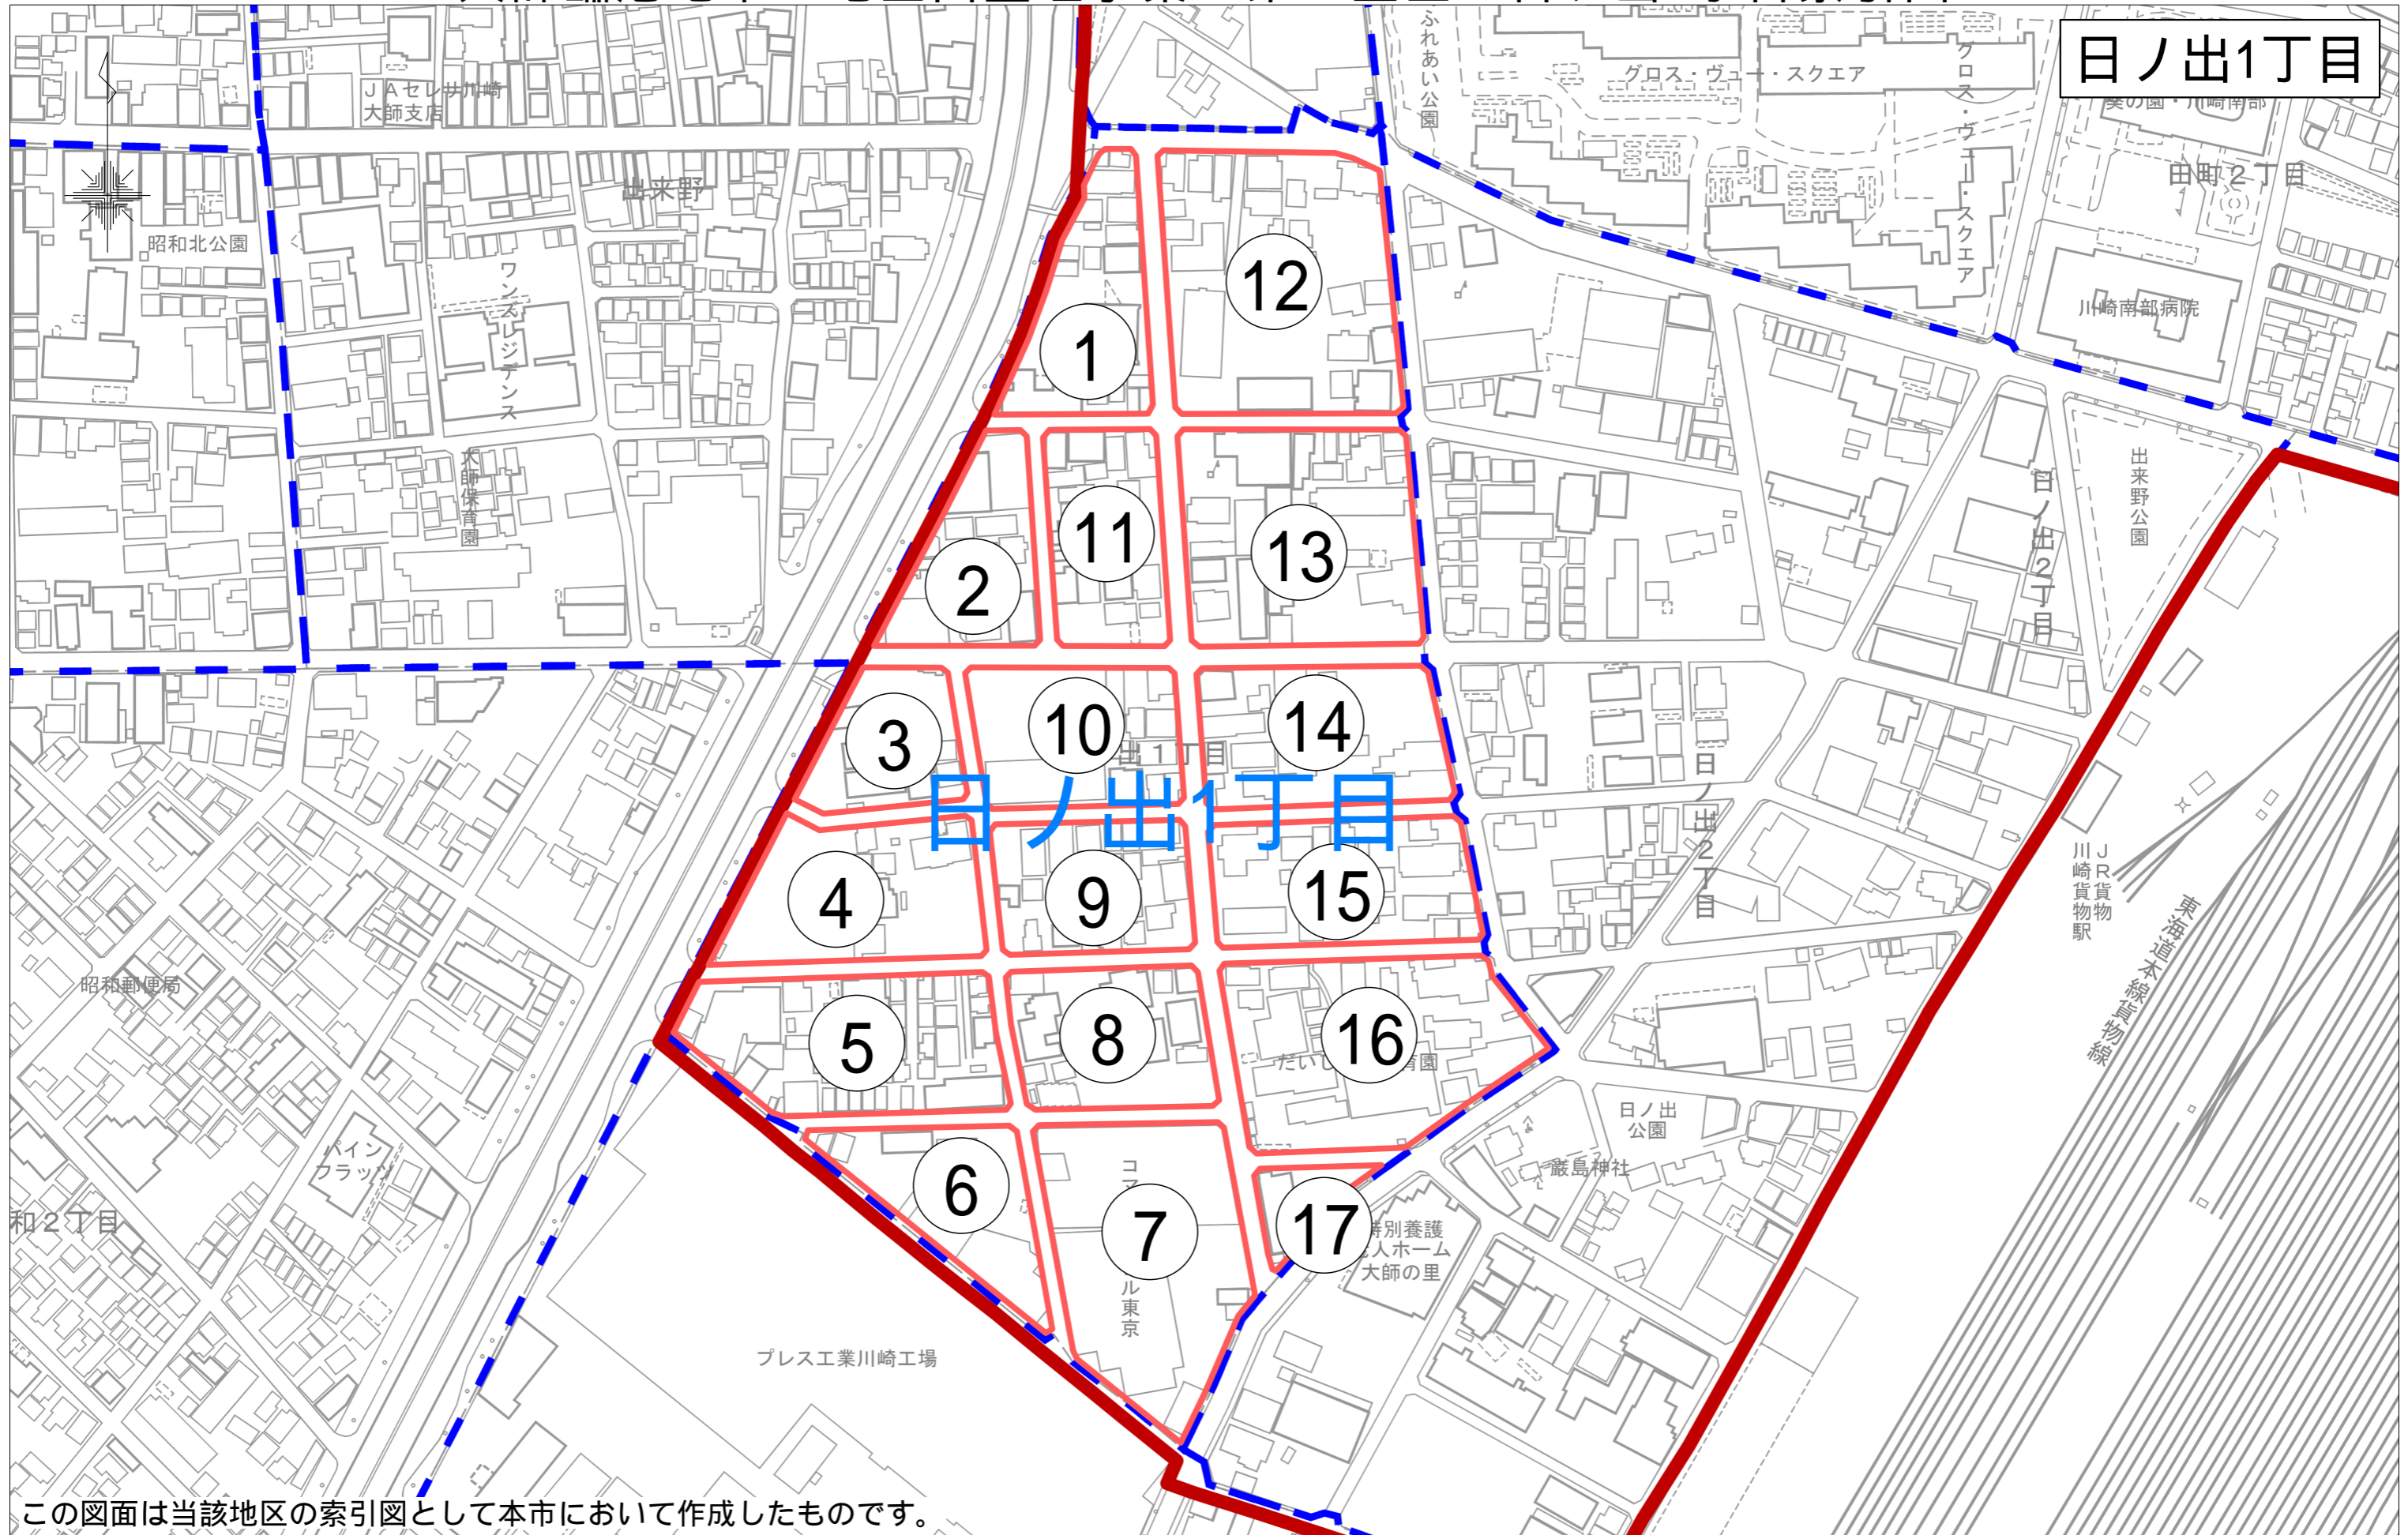

大師臨港地帯土地区画整理事業 第4工区 日ノ出1丁目索引図

日ノ出1丁目

「川崎市の承認を得て同市発行の都市計画基本図を複製したものです。承認番号（川崎市指令ま計第98号）」

日ノ出1丁目1番 縮尺 1:500

この図面は土地区画整理事業の換地処分公告が行われた当時のものであり、記載されている町名、地番、形状等について、現在の内容と異なることがあります。あくまで参考資料として使用してください。

日ノ出1丁目2番 縮尺 1:500

この図面は土地区画整理事業の換地処分公告が行われた当時のものであり、記載されている町名、地番、形状等について、現在の内容と異なることがあります。あくまで参考資料として使用してください。

日ノ出1丁目4番 縮尺 1:500

日ノ出町目5番 縮尺 1:500

この図面は土地区画整理事業の換地処分の公告が行われた当時のものであり、記載されている町名、地番、形状等について、現在の内容と異なることがあります。あくまで参考資料として使用してください。

日ノ出1丁目6番 縮尺 1:500

この図面は土地区画整理事業の換地処分公告が行われた当時のものであり、記載されている町名、地番、形状等について、現在の内容と異なることがあります。あくまで参考資料として使用してください。

日ノ出1丁目7番 縮尺 1:500

この図面は土地区画整理事業の換地処分公告が行われた当時のものであり、記載されている町名、地番、形状等について、現在の内容と異なることがあります。あくまで参考資料として使用してください。

番10丁目出ノ目

260

この図面は土地区画整理事業の換地処分の公告が行われた当時のものであり、記載されている町名、地番、形状等について、現在の内容と異なることがあります。あくまで参考資料として使用してください。

日 出 1 丁 目 1 1 番 縮尺 1:500

261

この図面は土地区画整理事業の換地処分公告が行われた当時のものであり、記載されている町名、地番、形状等について、現在の内容と異なることがあります。あくまで参考資料として使用してください。