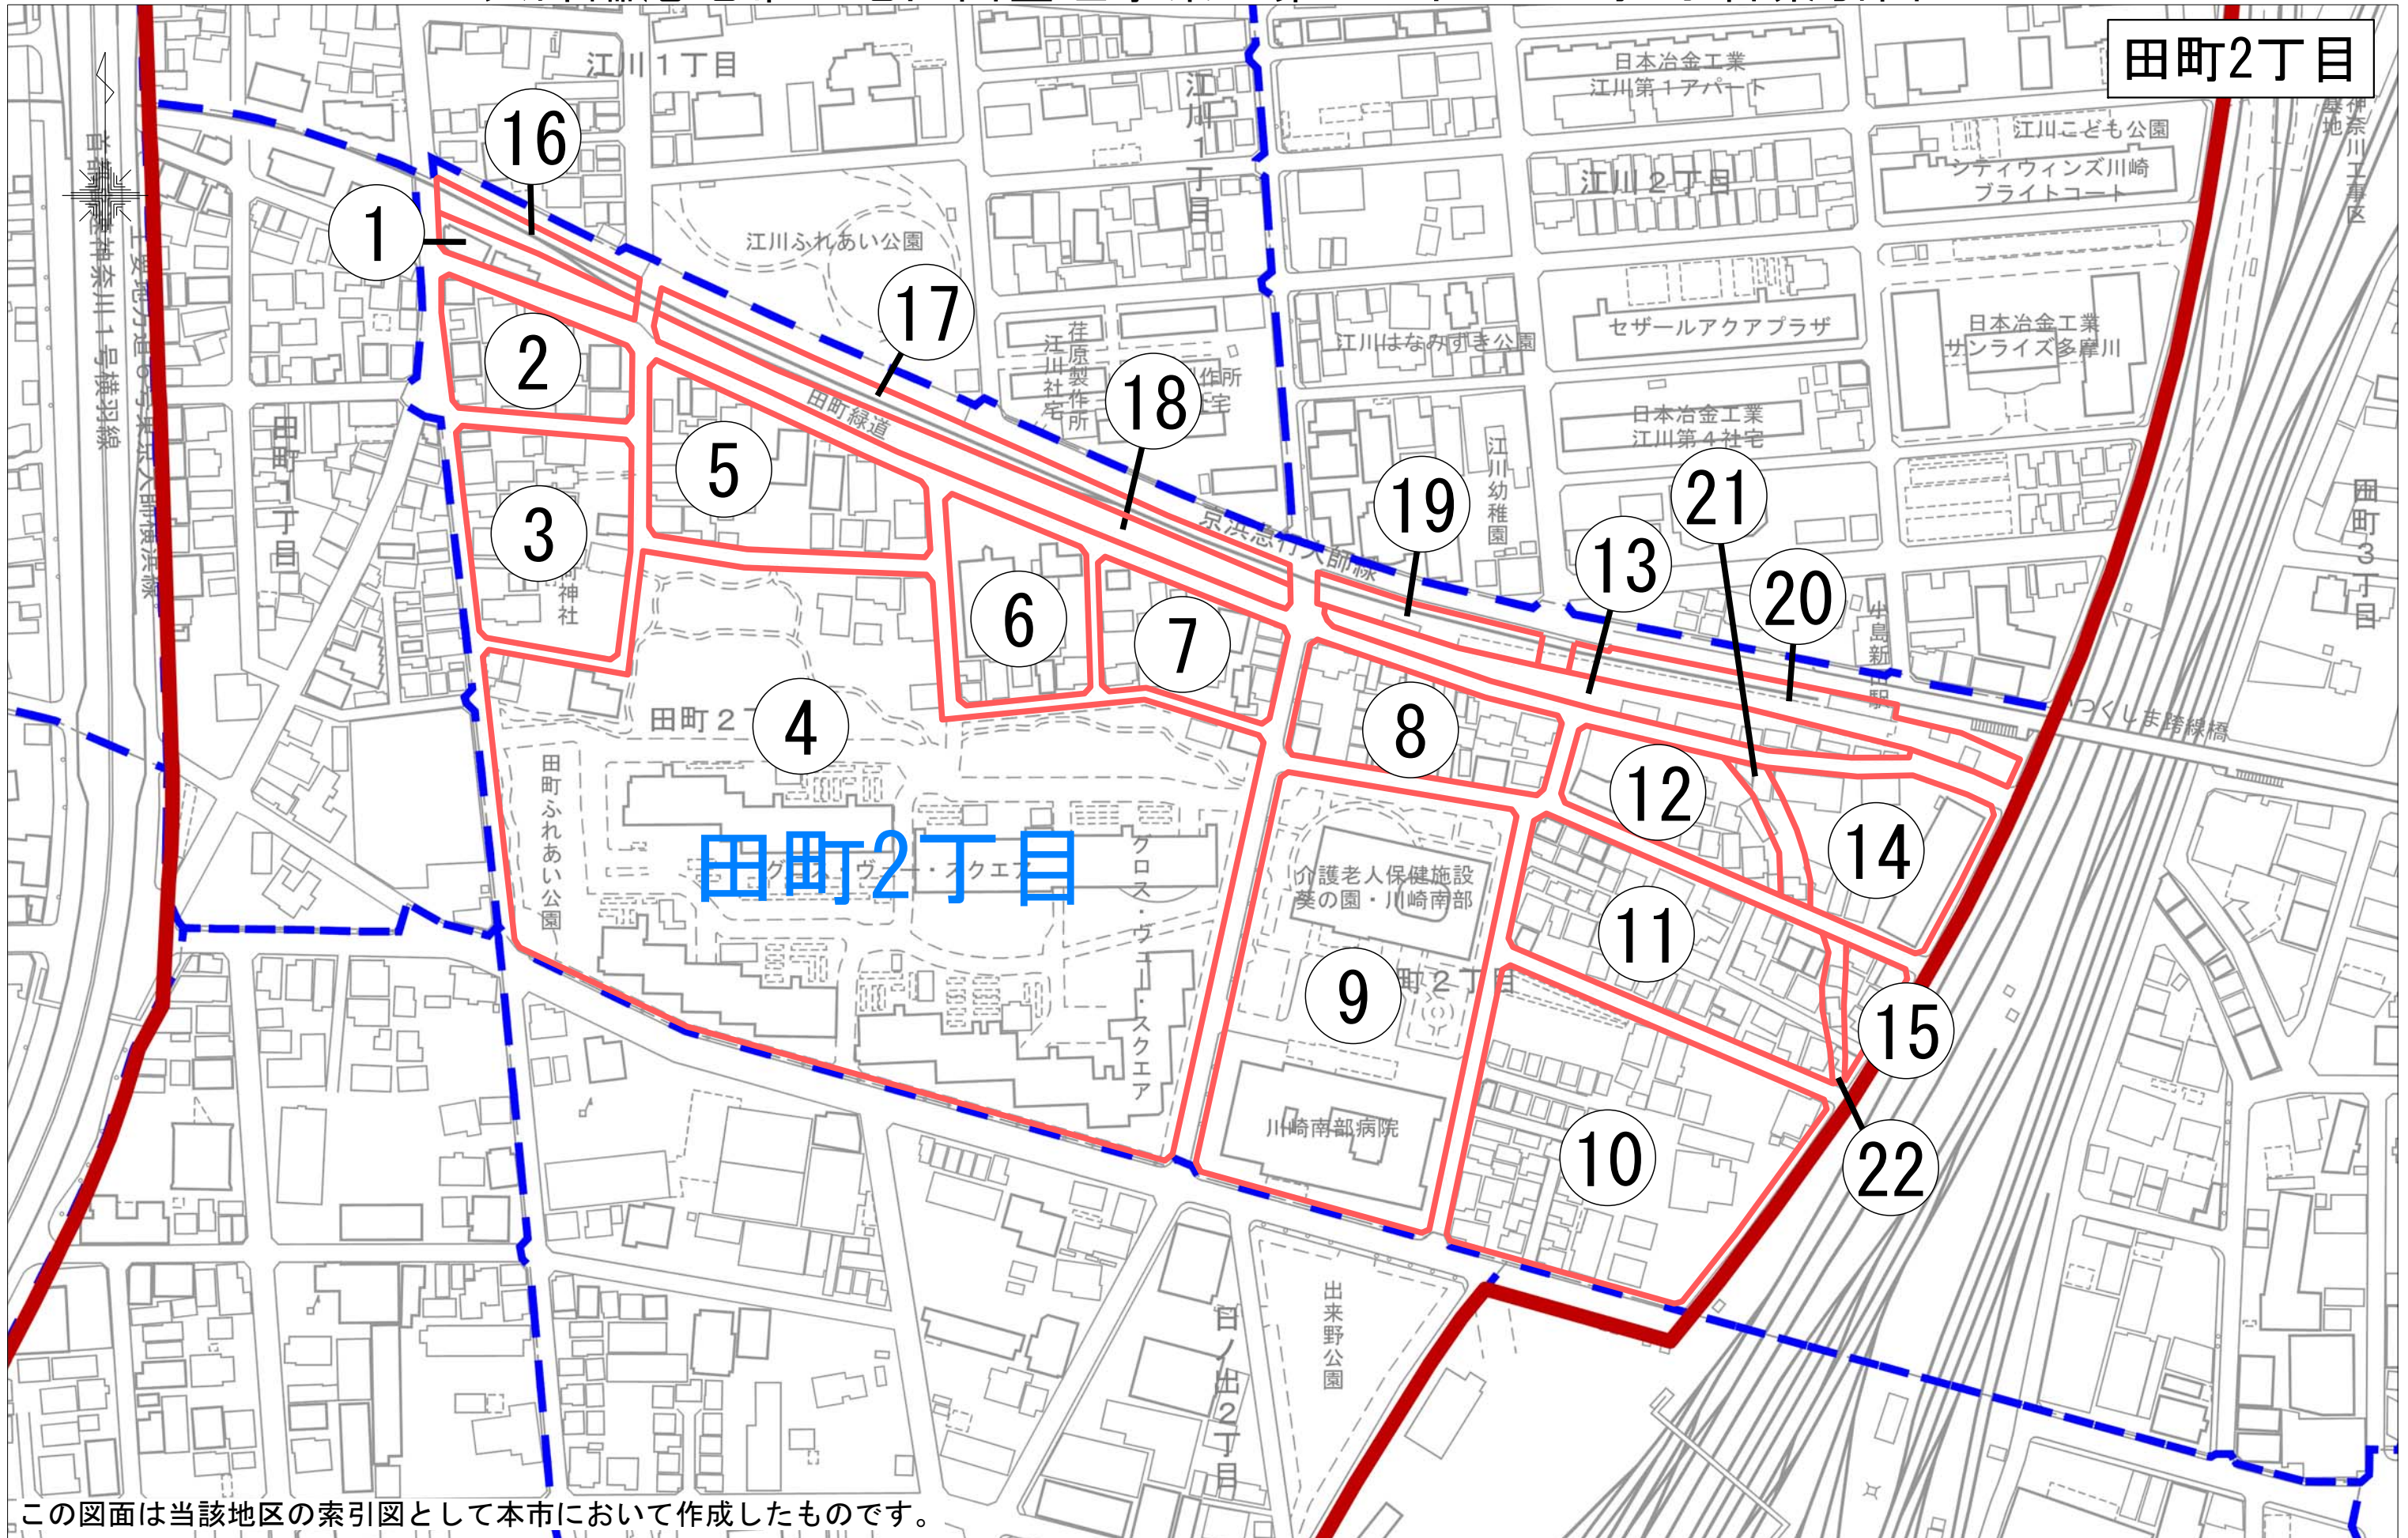

大師臨港地帯土地区画整理事業 第4工区 田町2丁目索引図

田町2丁目

田町2丁目

この図面は当該地区の索引図として本市において作成したものです。

「川崎市の承認を得て同市発行の都市計画基本図を複製したものです。承認番号（川崎市指令ま計第98号）」

川崎市田町2丁目1番

縮尺 1:500

79

この図面は土地区画整理事業の換地処分の公告が行われた当時のものであり、記載されている町名、地番、形状等について、現在の内容と異なることがあります。あくまで参考資料として使用してください。

川崎市田町2丁目2番

縮尺 1:500

この図面は土地区画整理事業の換地処分の公告が行われた当時のものであり、記載されている町名、地番、形状等について、現在の内容と異なることがあります。あくまで参考資料として使用してください。

川崎市田町2丁目3番

縮尺 1:500

81

この図面は土地区画整理事業の換地処分の公告が行われた当時のものであり、記載されている町名、地番、形状等について、現在の内容と異なることがあります。あくまで参考資料として使用してください。

田町2丁目4番

1/3

全体図

この図面は土地区画整理事業の換地処分公告が行われた当時のものであり、記載されている町名、地番、形状等について、現在の内容と異なることがあります。あくまで参考資料として使用してください。

田町2丁目4番1

2/3

83

この図面は土地区画整理事業の換地処分の公告が行われた当時のものであり、記載されている町名、地番、形状等について、現在の内容と異なることがあります。あくまで参考資料として使用してください。

田 町 2 丁 目 4 番 2

3/3

この図面は土地区画整理事業の換地処分の公告が行われた当時のものであり、記載されている町名、地番、形状等について、現在の内容と異なることがあります。あくまで参考資料として使用してください。