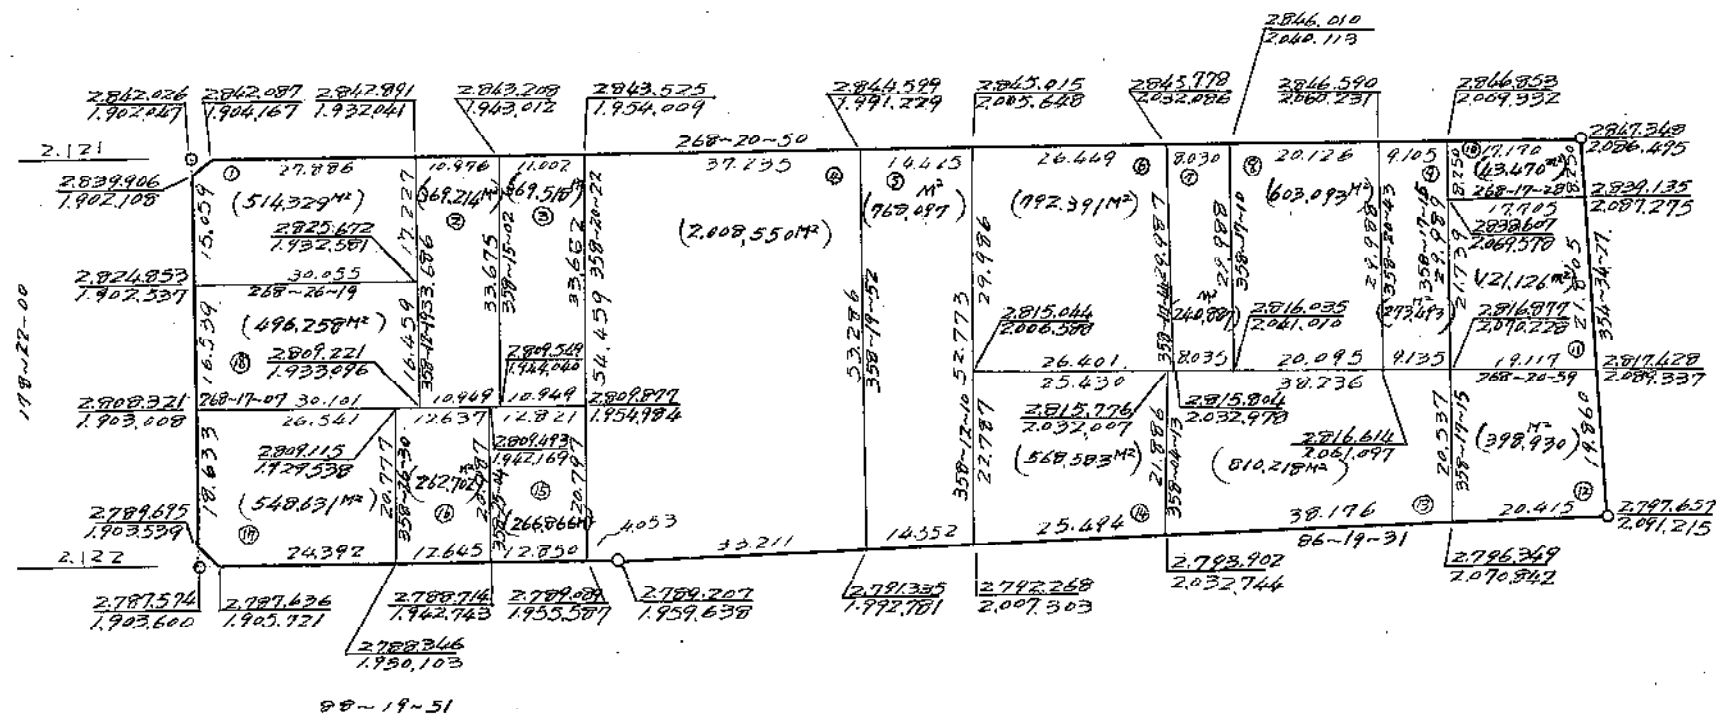

縮尺 1:1000

この図面は土地区画整理事業の換地処分の公告が行われた当時のものであり、記載されている町名、地番、形状等について、現在の内容と異なることがあります。あくまで参考資料として使用してください。