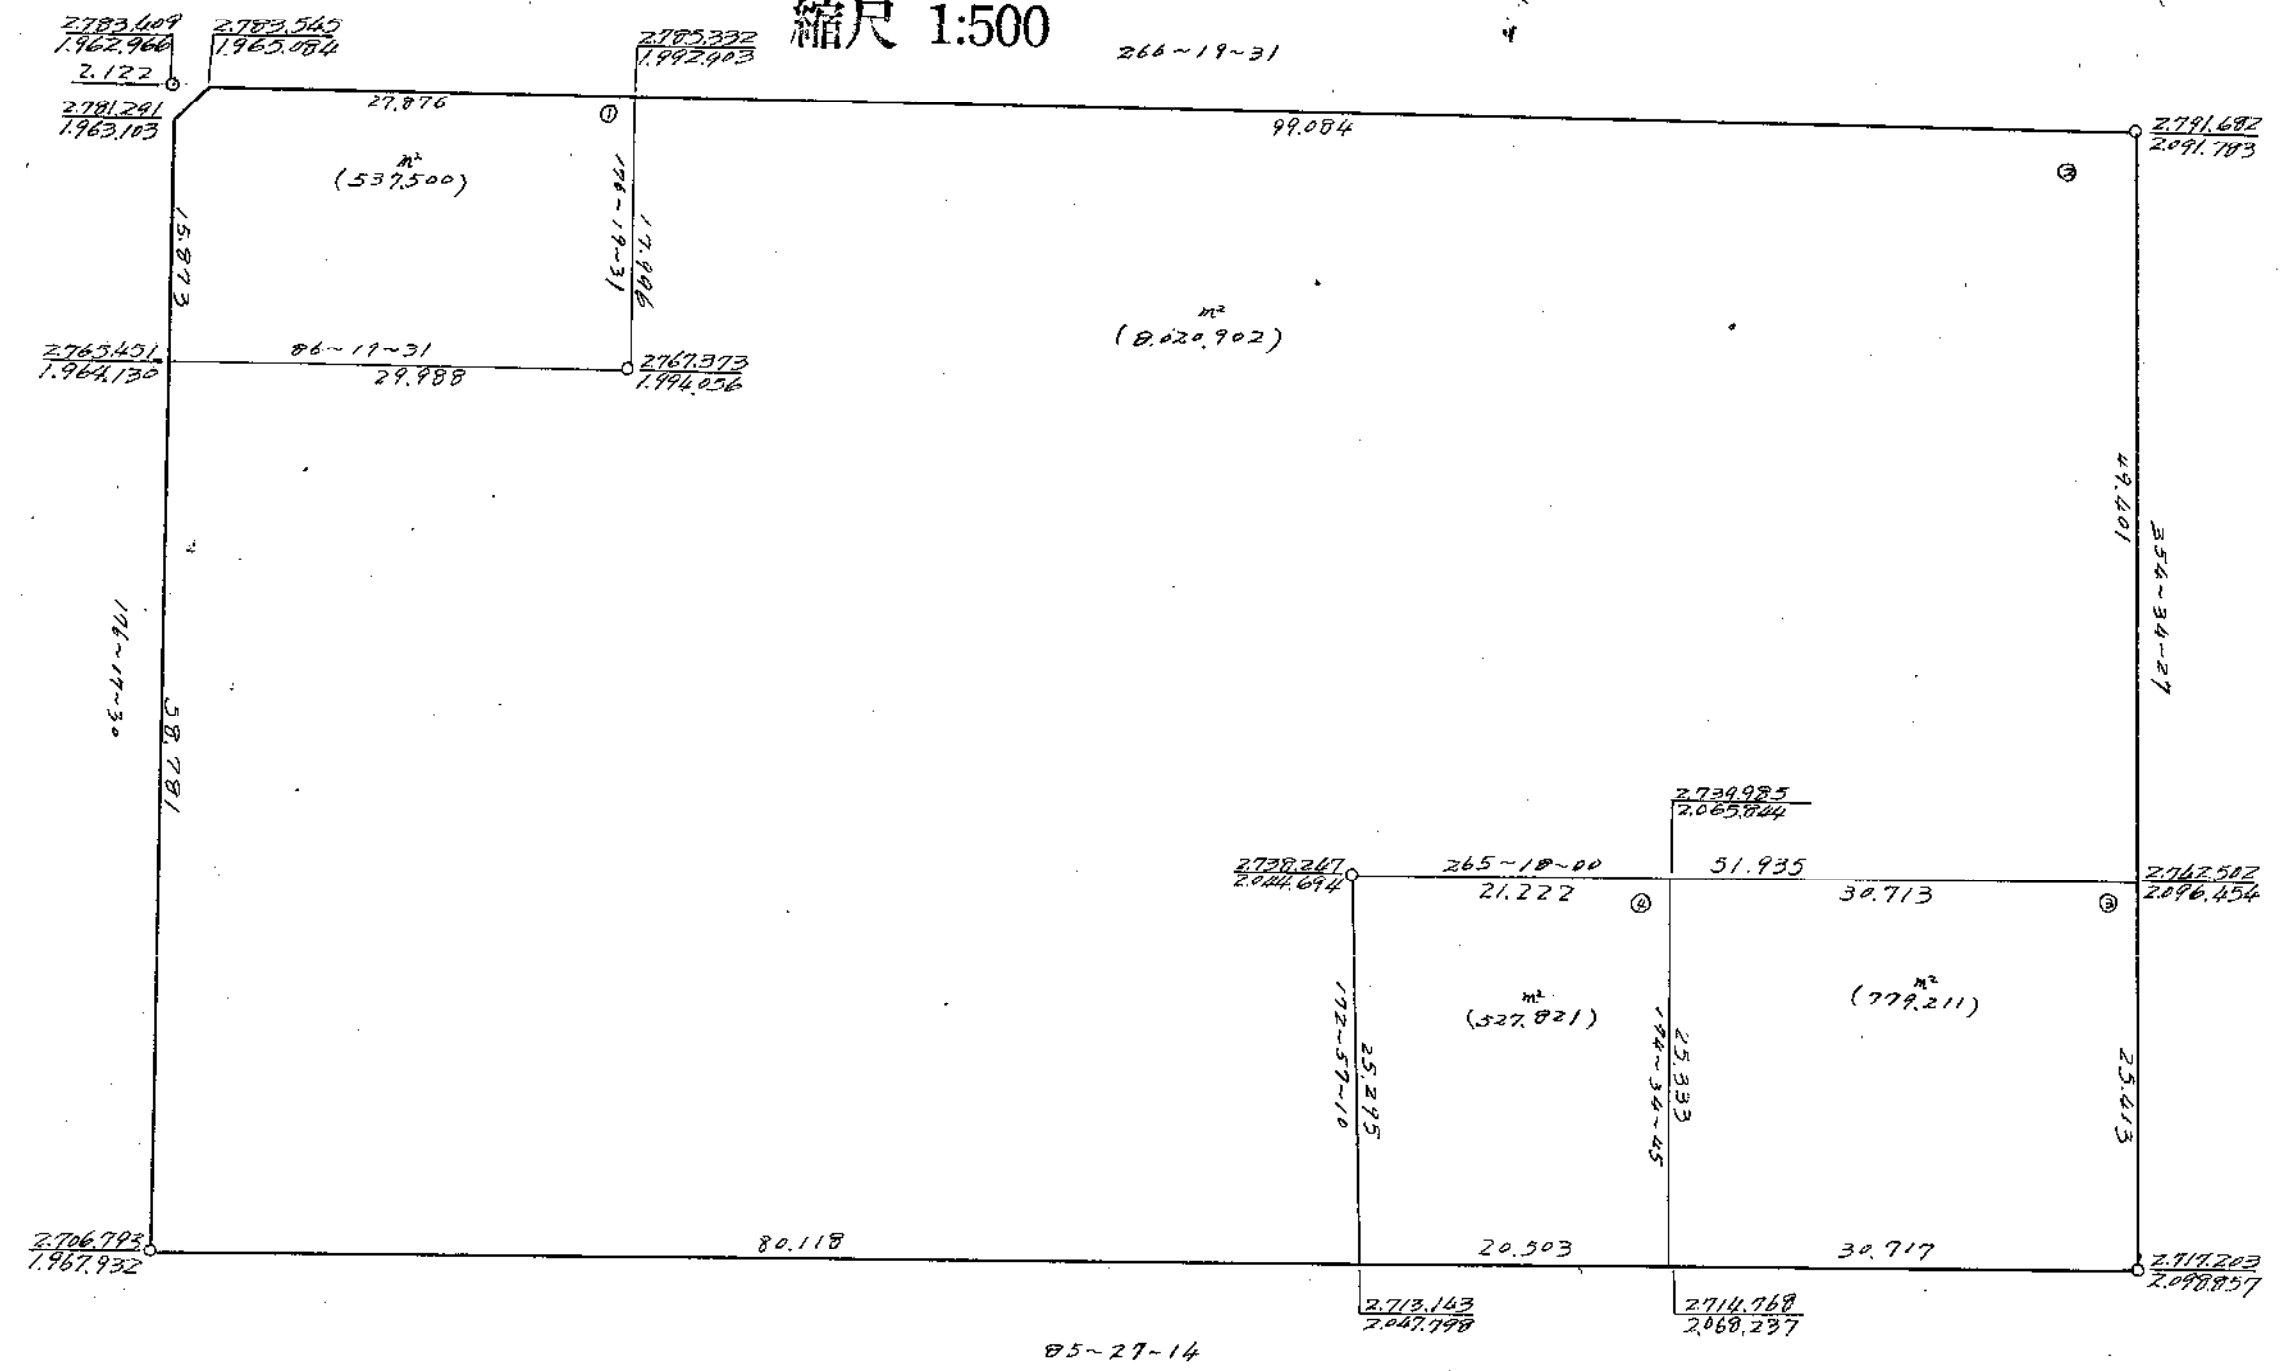

殿 町 1 丁 目 16 番

縮尺 1:500

4,275,758

356-17-30

この図面は土地区画整理事業の換地処分の公告が行われた当時のものであり、記載されている町名、地番、形状等について、現在の内容と異なることがあります。あくまで参考資料として使用してください。

殿町1丁目17番 9865434

縮尺 1:500

この図面は土地区画整理事業の換地処分の公告が行われた当時のものであり、記載されている町名、地番、形状等について、現在の内容と異なることがあります。あくまで参考資料として使用してください。