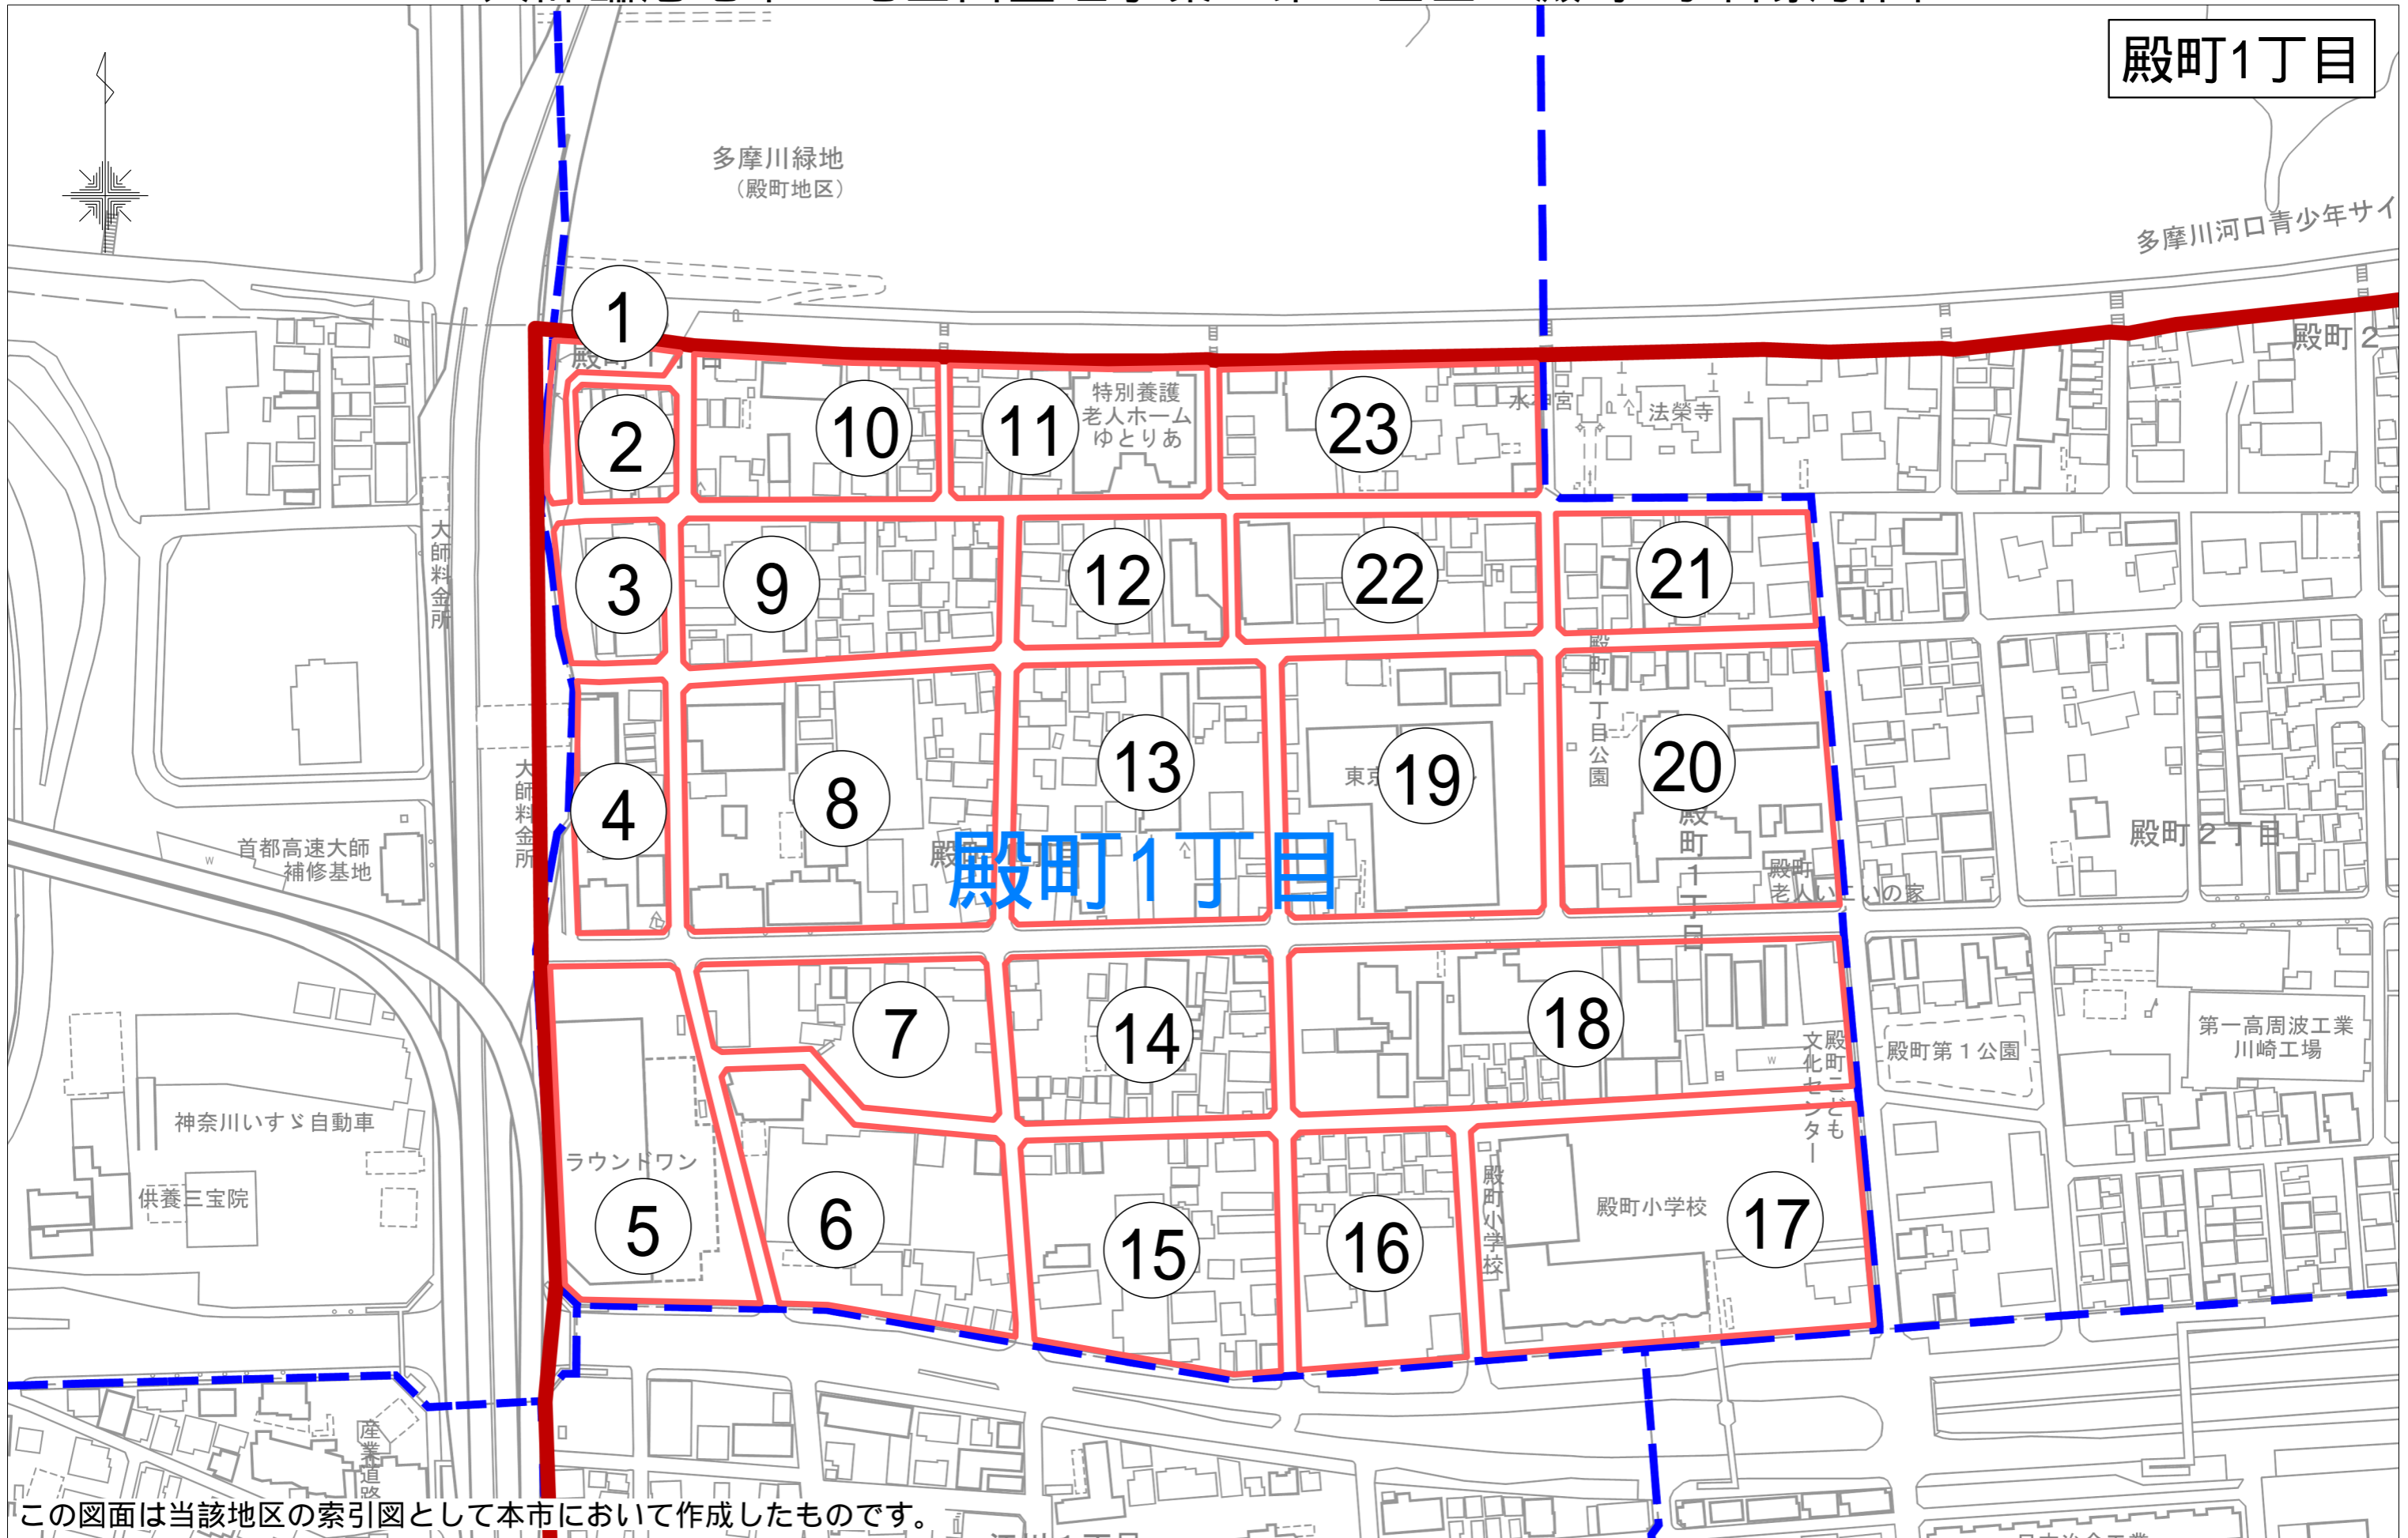

大師臨港地帯土地区画整理事業 第4工区 殿町1丁目索引図

殿町1丁目

多摩川緑地
(殿町地区)

多摩川河口青少年サイ

殿町2丁目

殿町2丁目

殿町第1公園

第一高周波工業
川崎工場

20

3

9

12

22

21

2

10