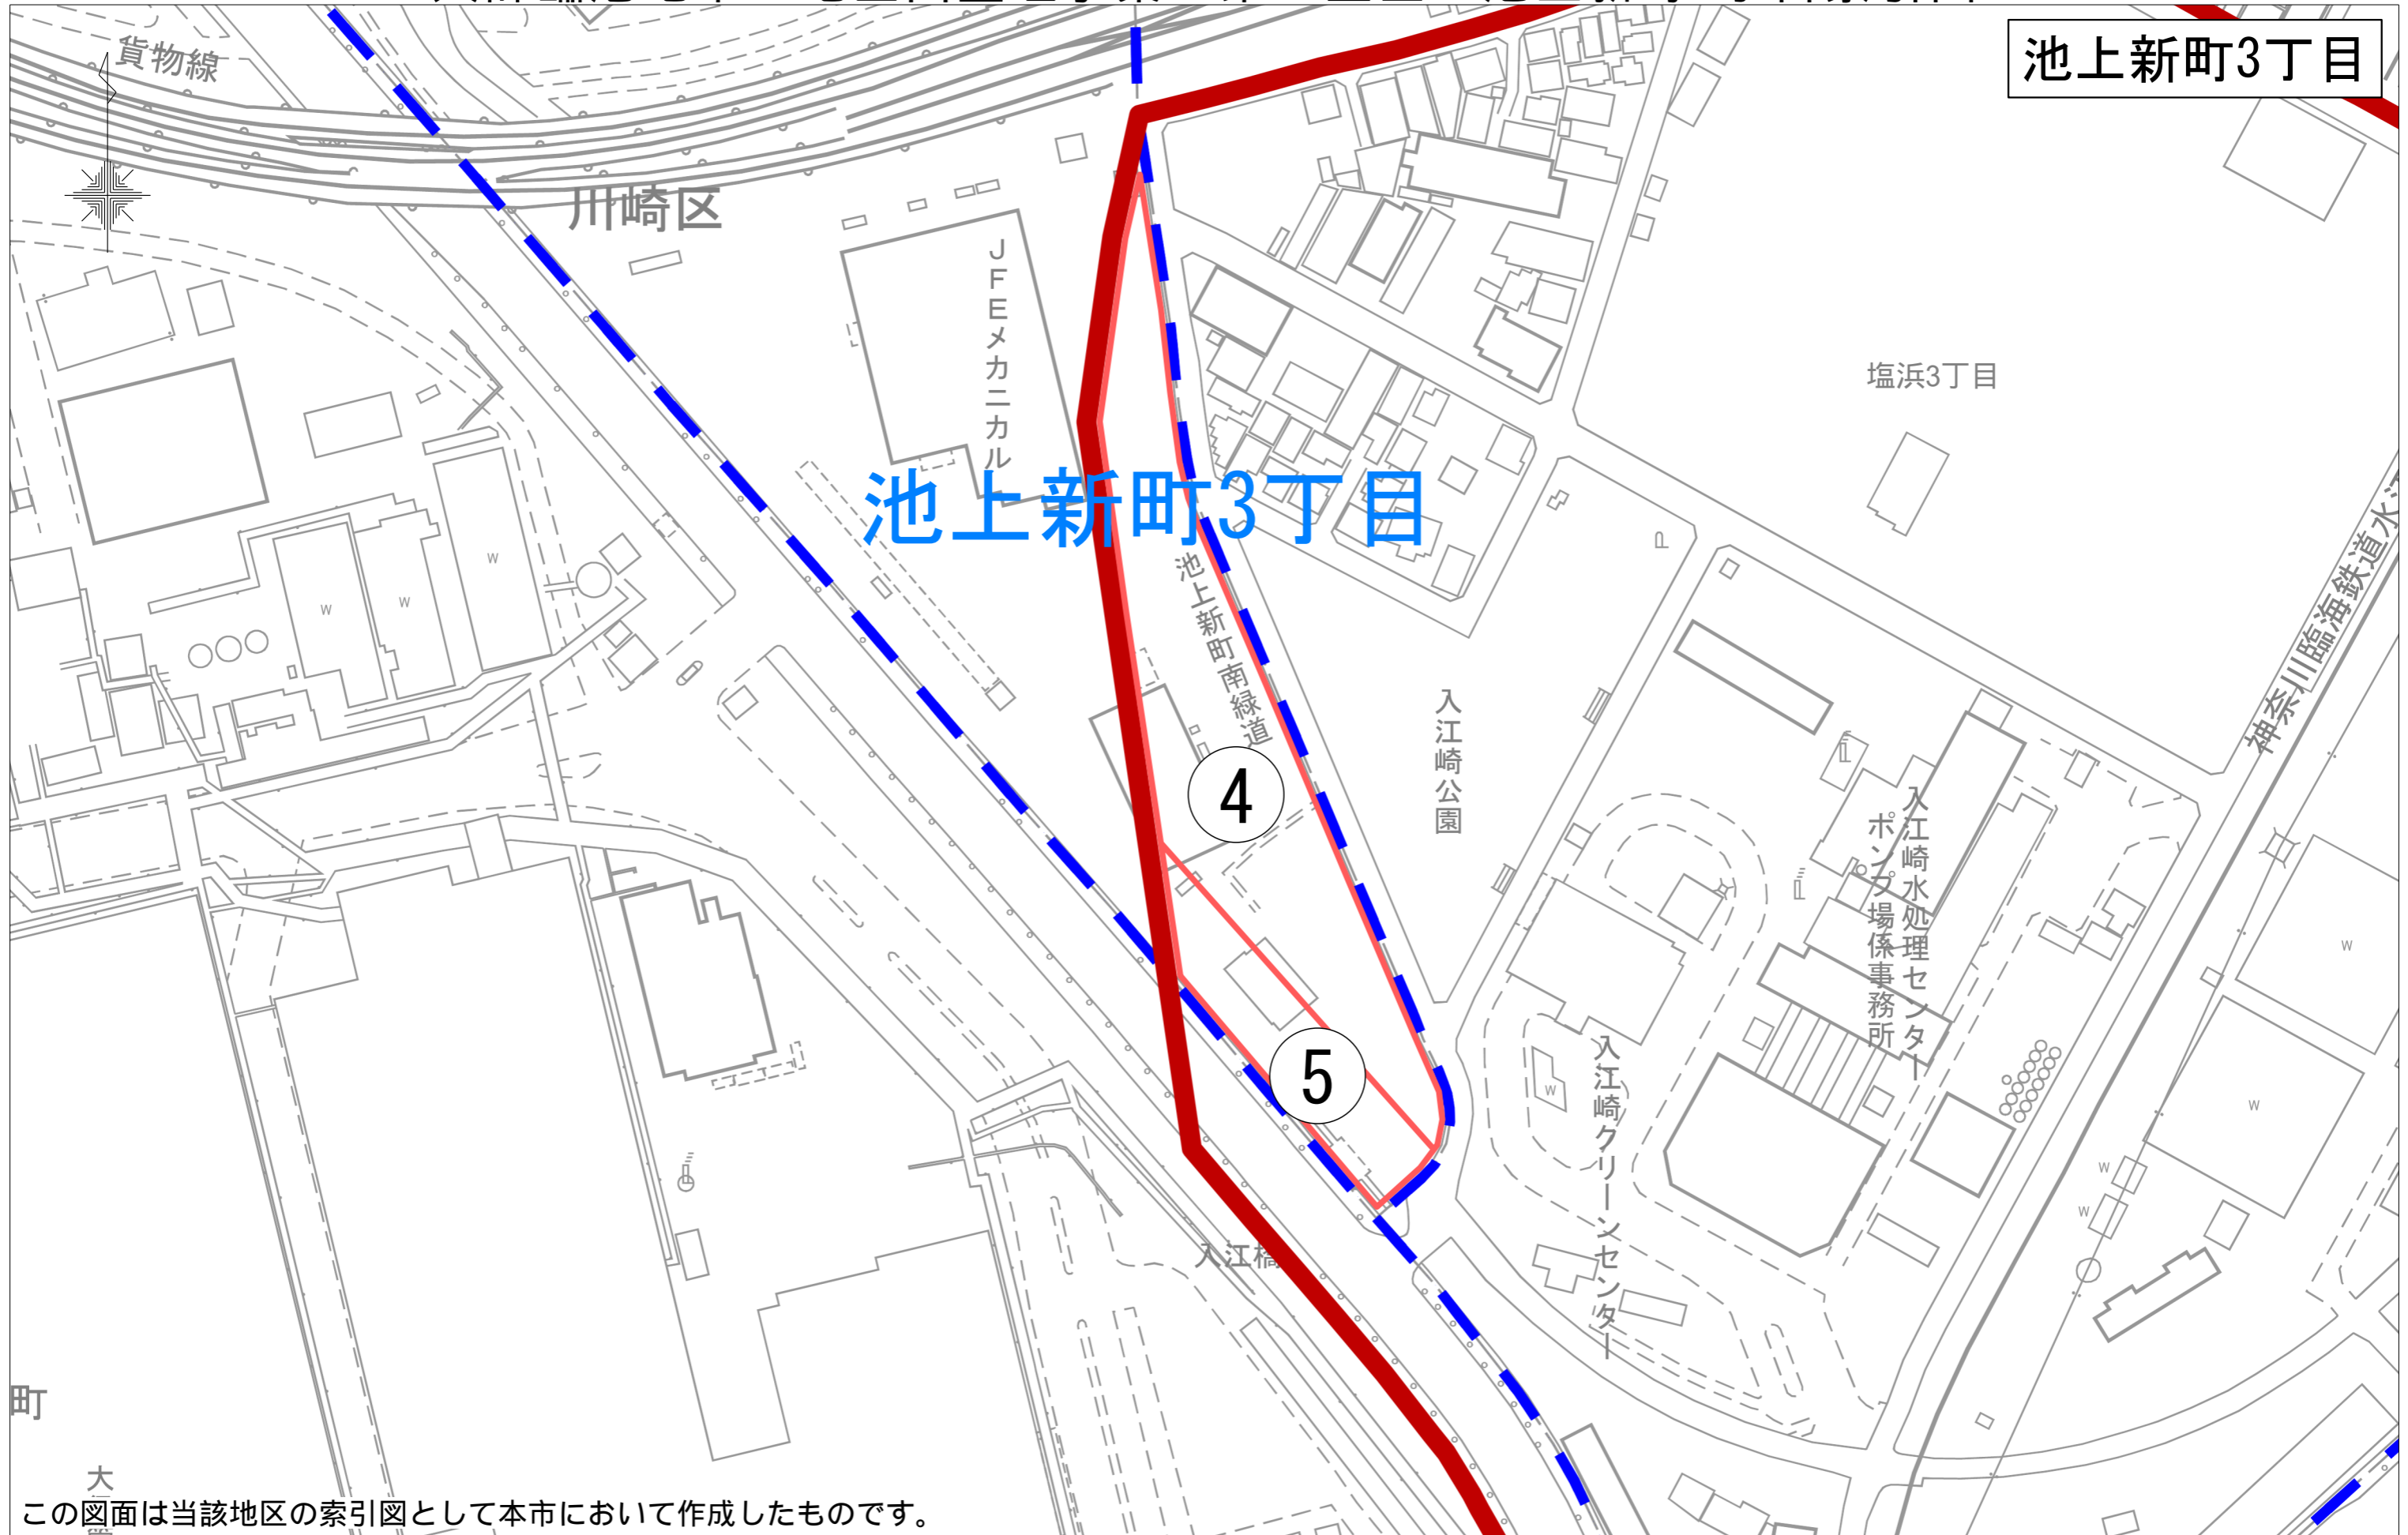

大師臨港地帯土地区画整理事業 第6工区 池上新町3丁目索引図

池上新町3丁目

この図面は当該地区の索引図として本市において作成したものです。

「川崎市の承認を得て同市発行の都市計画基本図を複製したものです。承認番号（川崎市指令ま計第98号）」

川崎市池上新町3丁目4.5番

この図面は土地区画整理事業の換地処分公告が行われた当時のものであり、記載されている町名、地番、形状等について、現在の内容と異なることがあります。あくまで参考資料として使用してください。