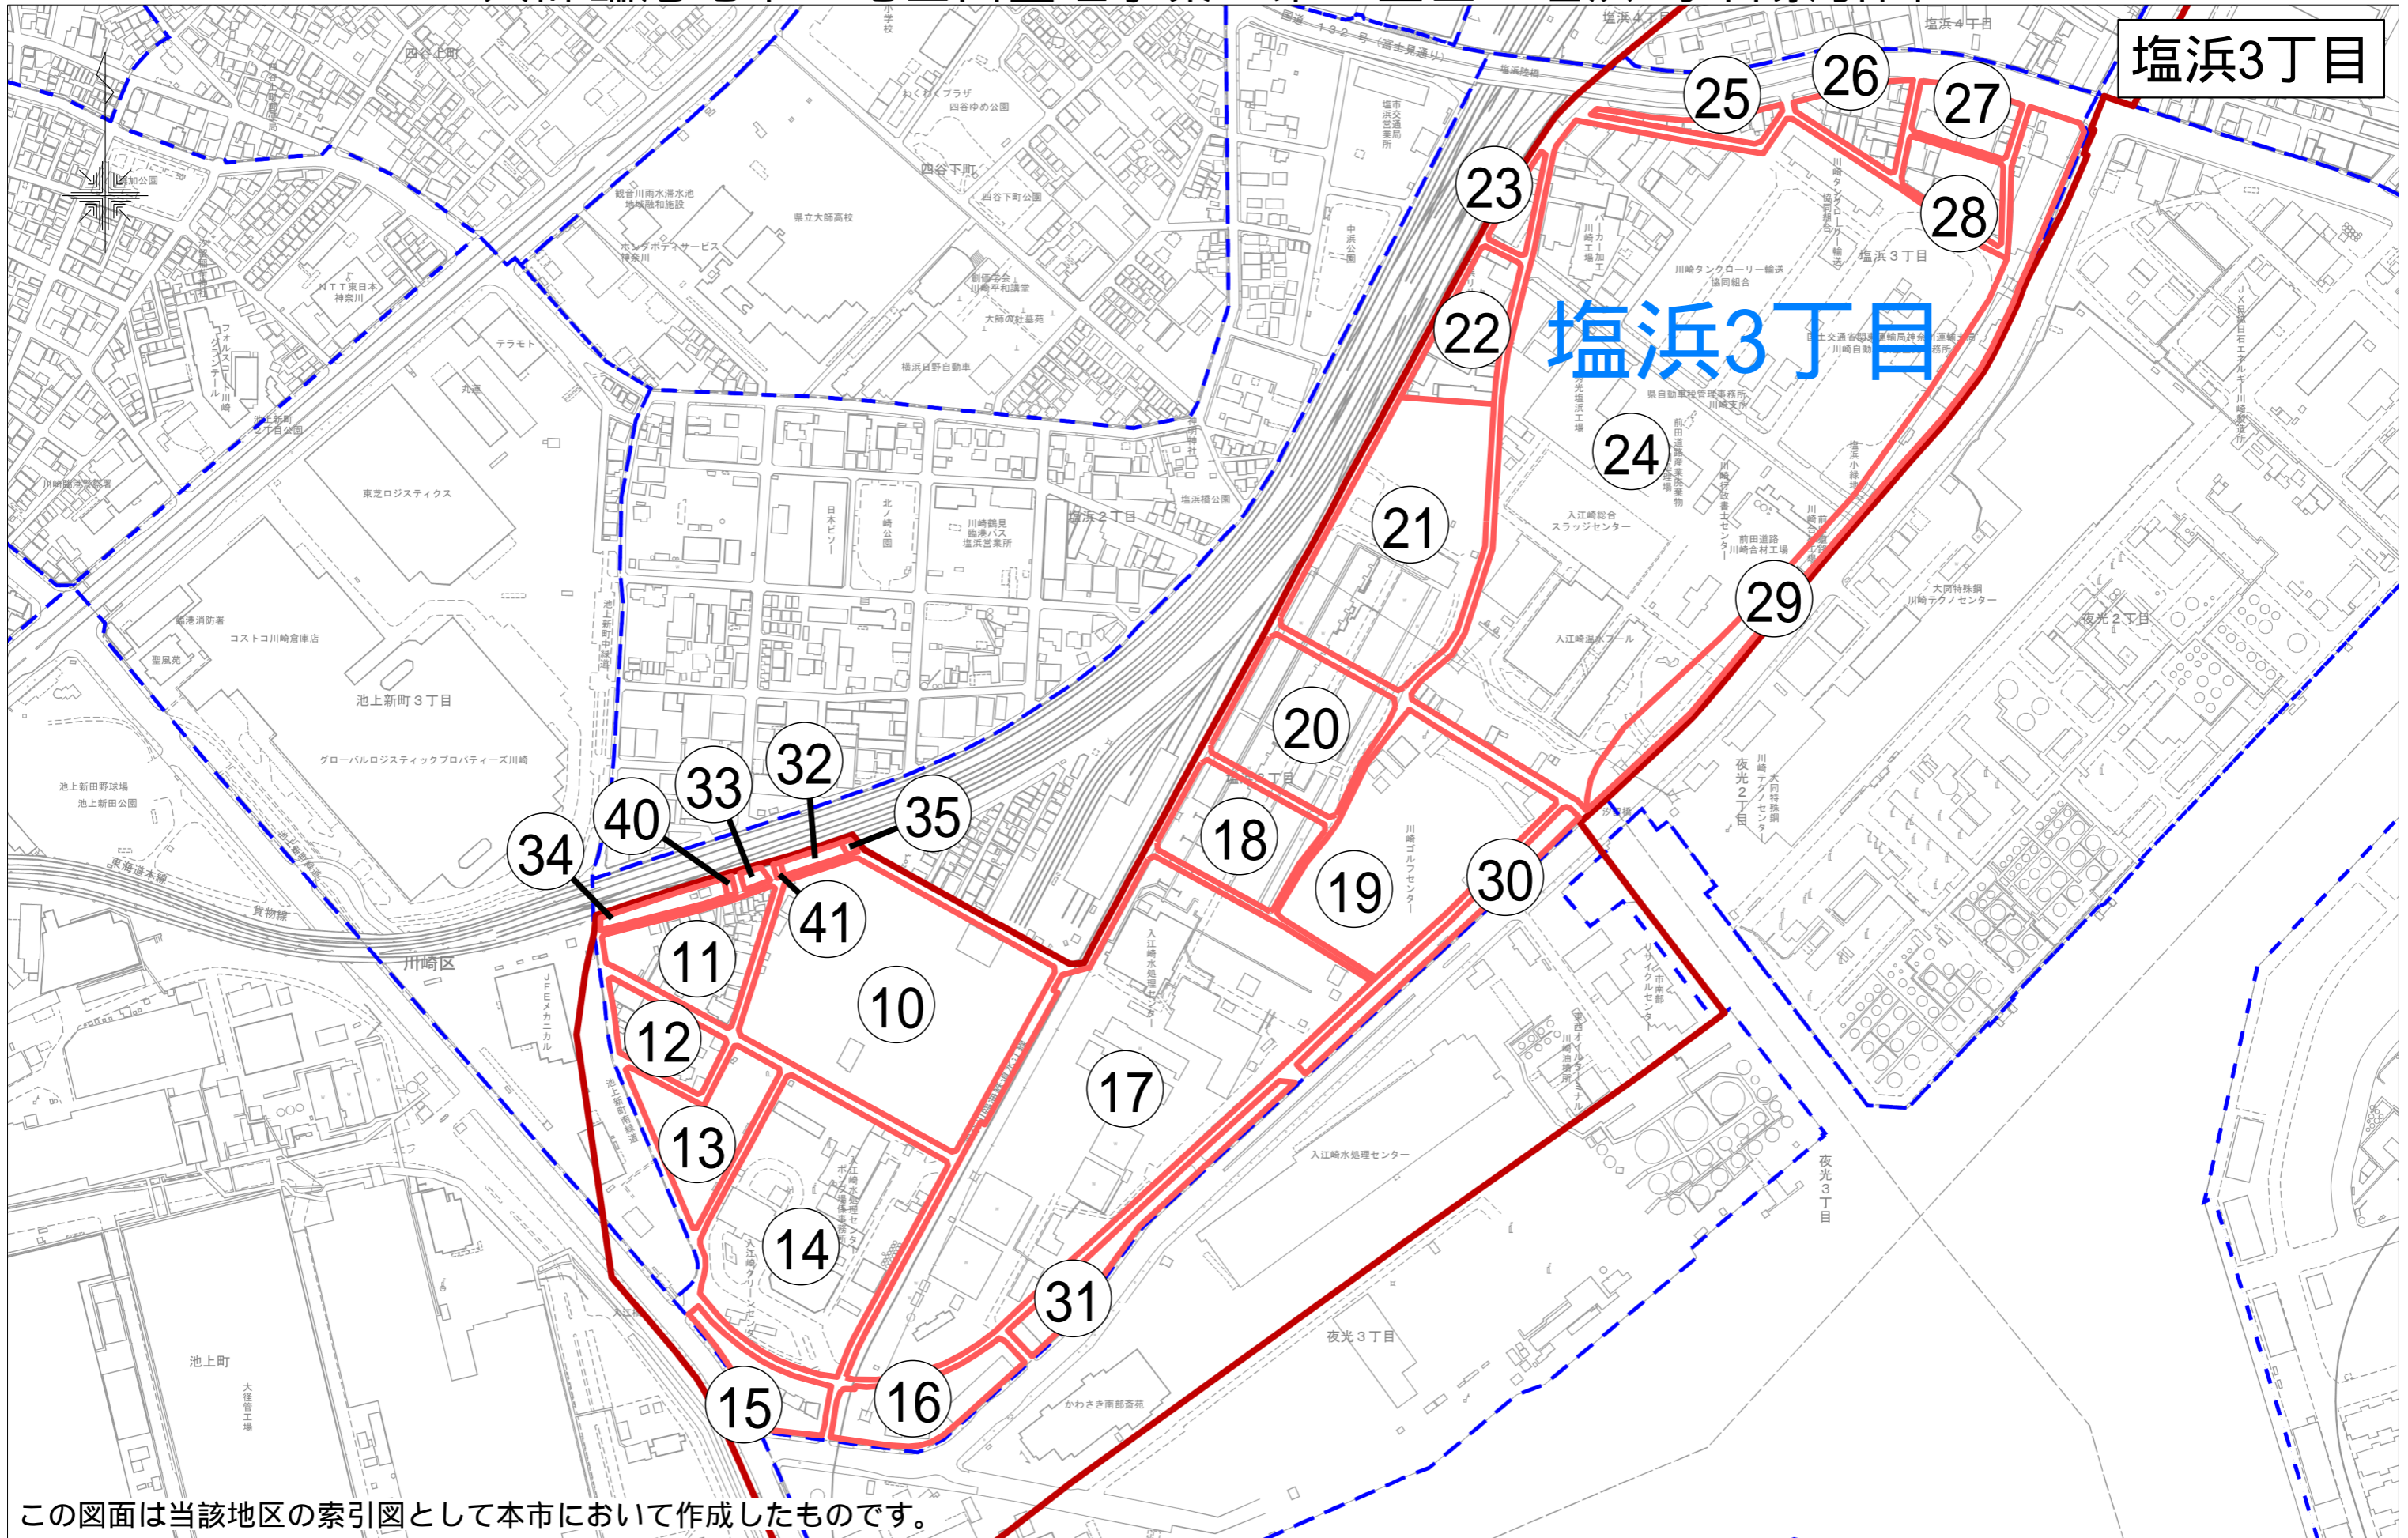

大師臨港地帯土地区画整理事業 第6工区 塩浜3丁目索引図

この図面は当該地区の索引図として本市において作成したものです。

「川崎市の承認を得て同市発行の都市計画基本図を複製したものです。
承認番号（川崎市指令ま計第98号）」

川崎市塩浜 3丁目 10番

3110488

338

この図面は土地区画整理事業の換地処分の公告が行われた当時のものであり、記載されている町名、地番、形状等について、現在の内容と異なることがあります。あくまで参考資料として使用してください。