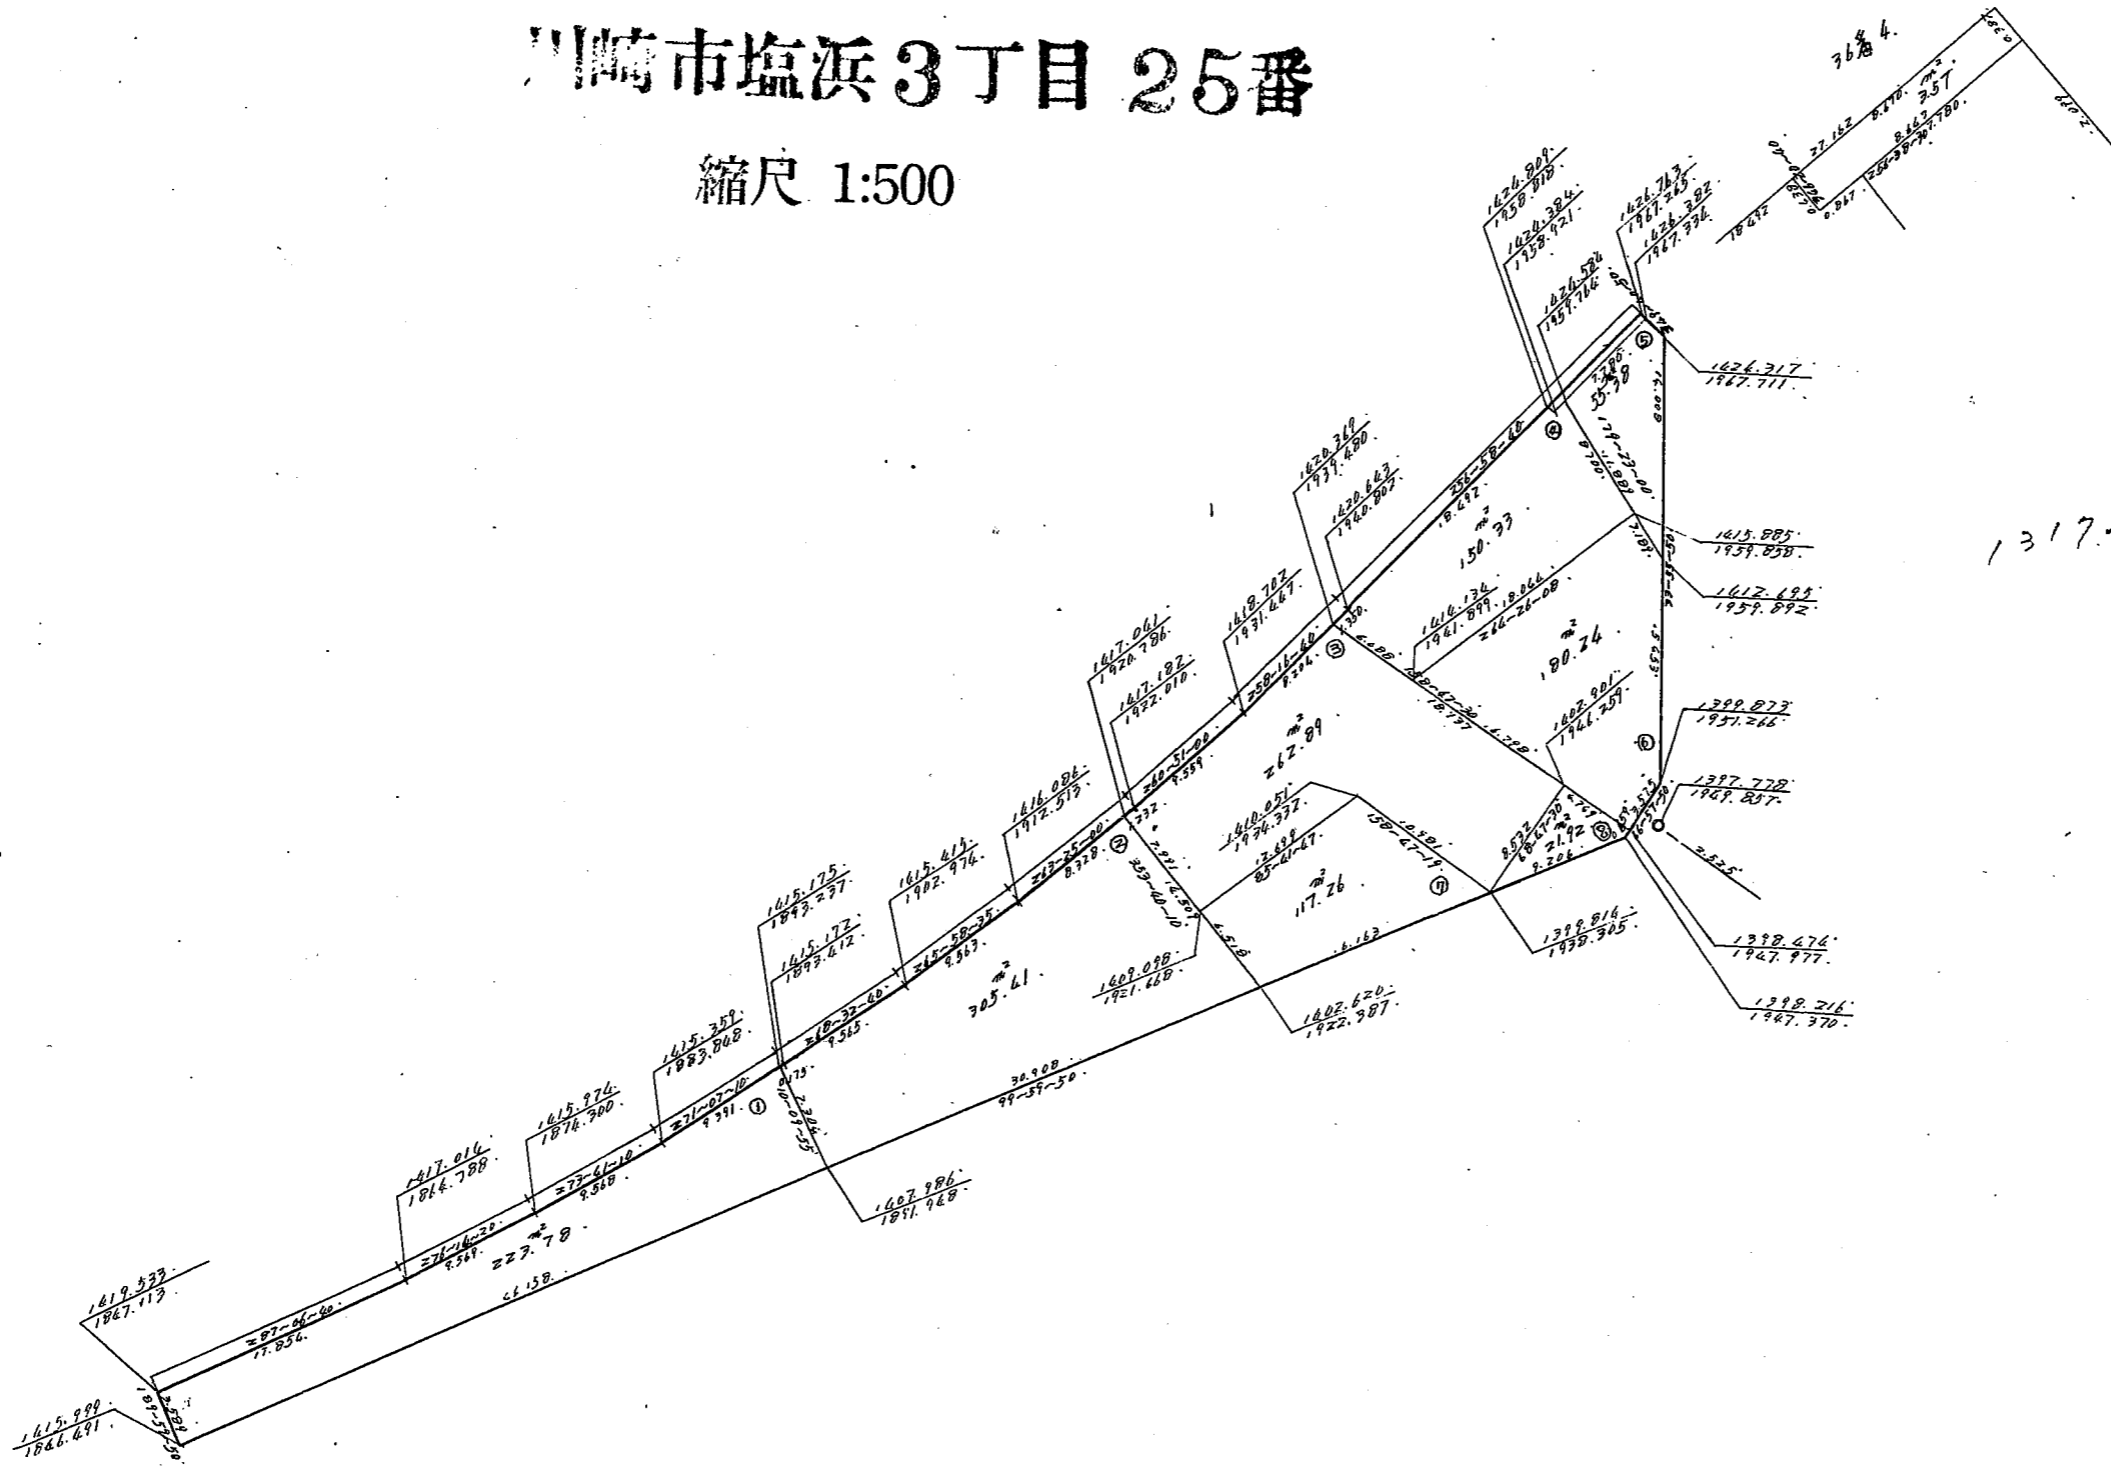

川崎市塩浜3丁目25番

縮尺 1:500

この図面は土地区画整理事業の換地処分の公告が行われた当時のものであり、記載されている町名、地番、形状等について、現在の内容と異なることがあります。あくまで参考資料として使用してください。