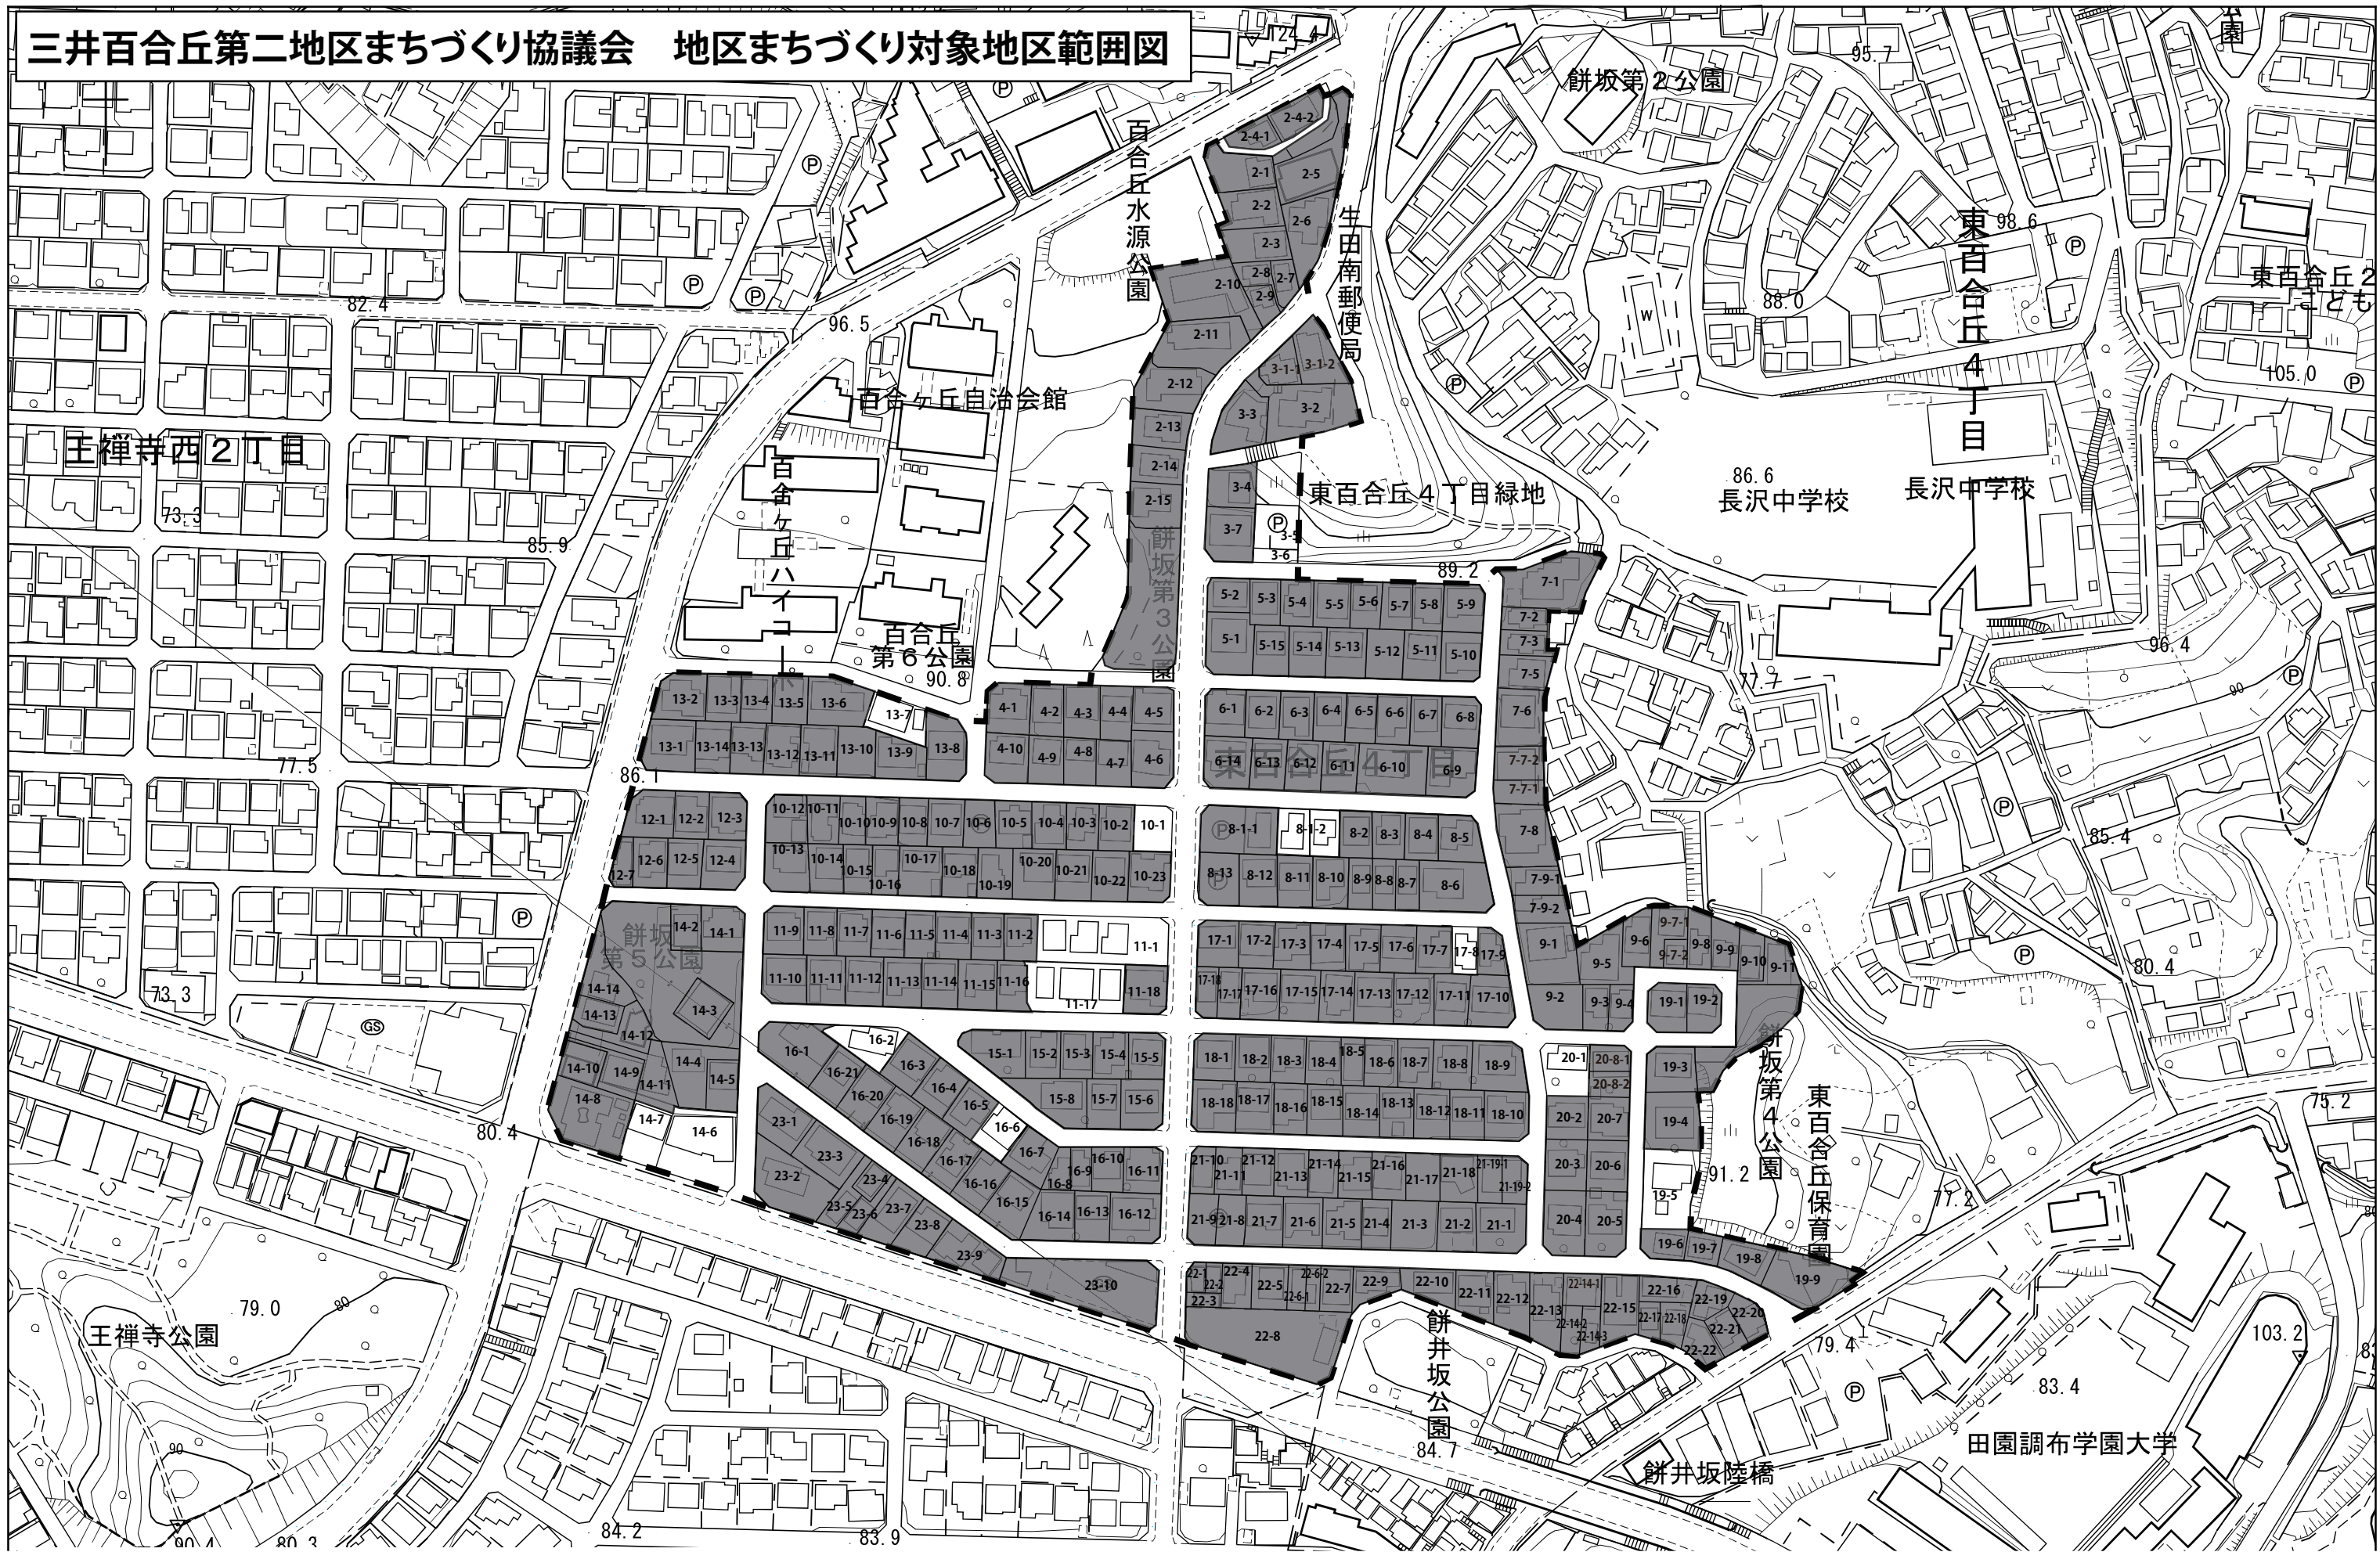

三井百合丘第二地区まちづくり協議会 地区まちづくり対象地区範囲図

地区まちづくり対象地区

100 m
1:2,000