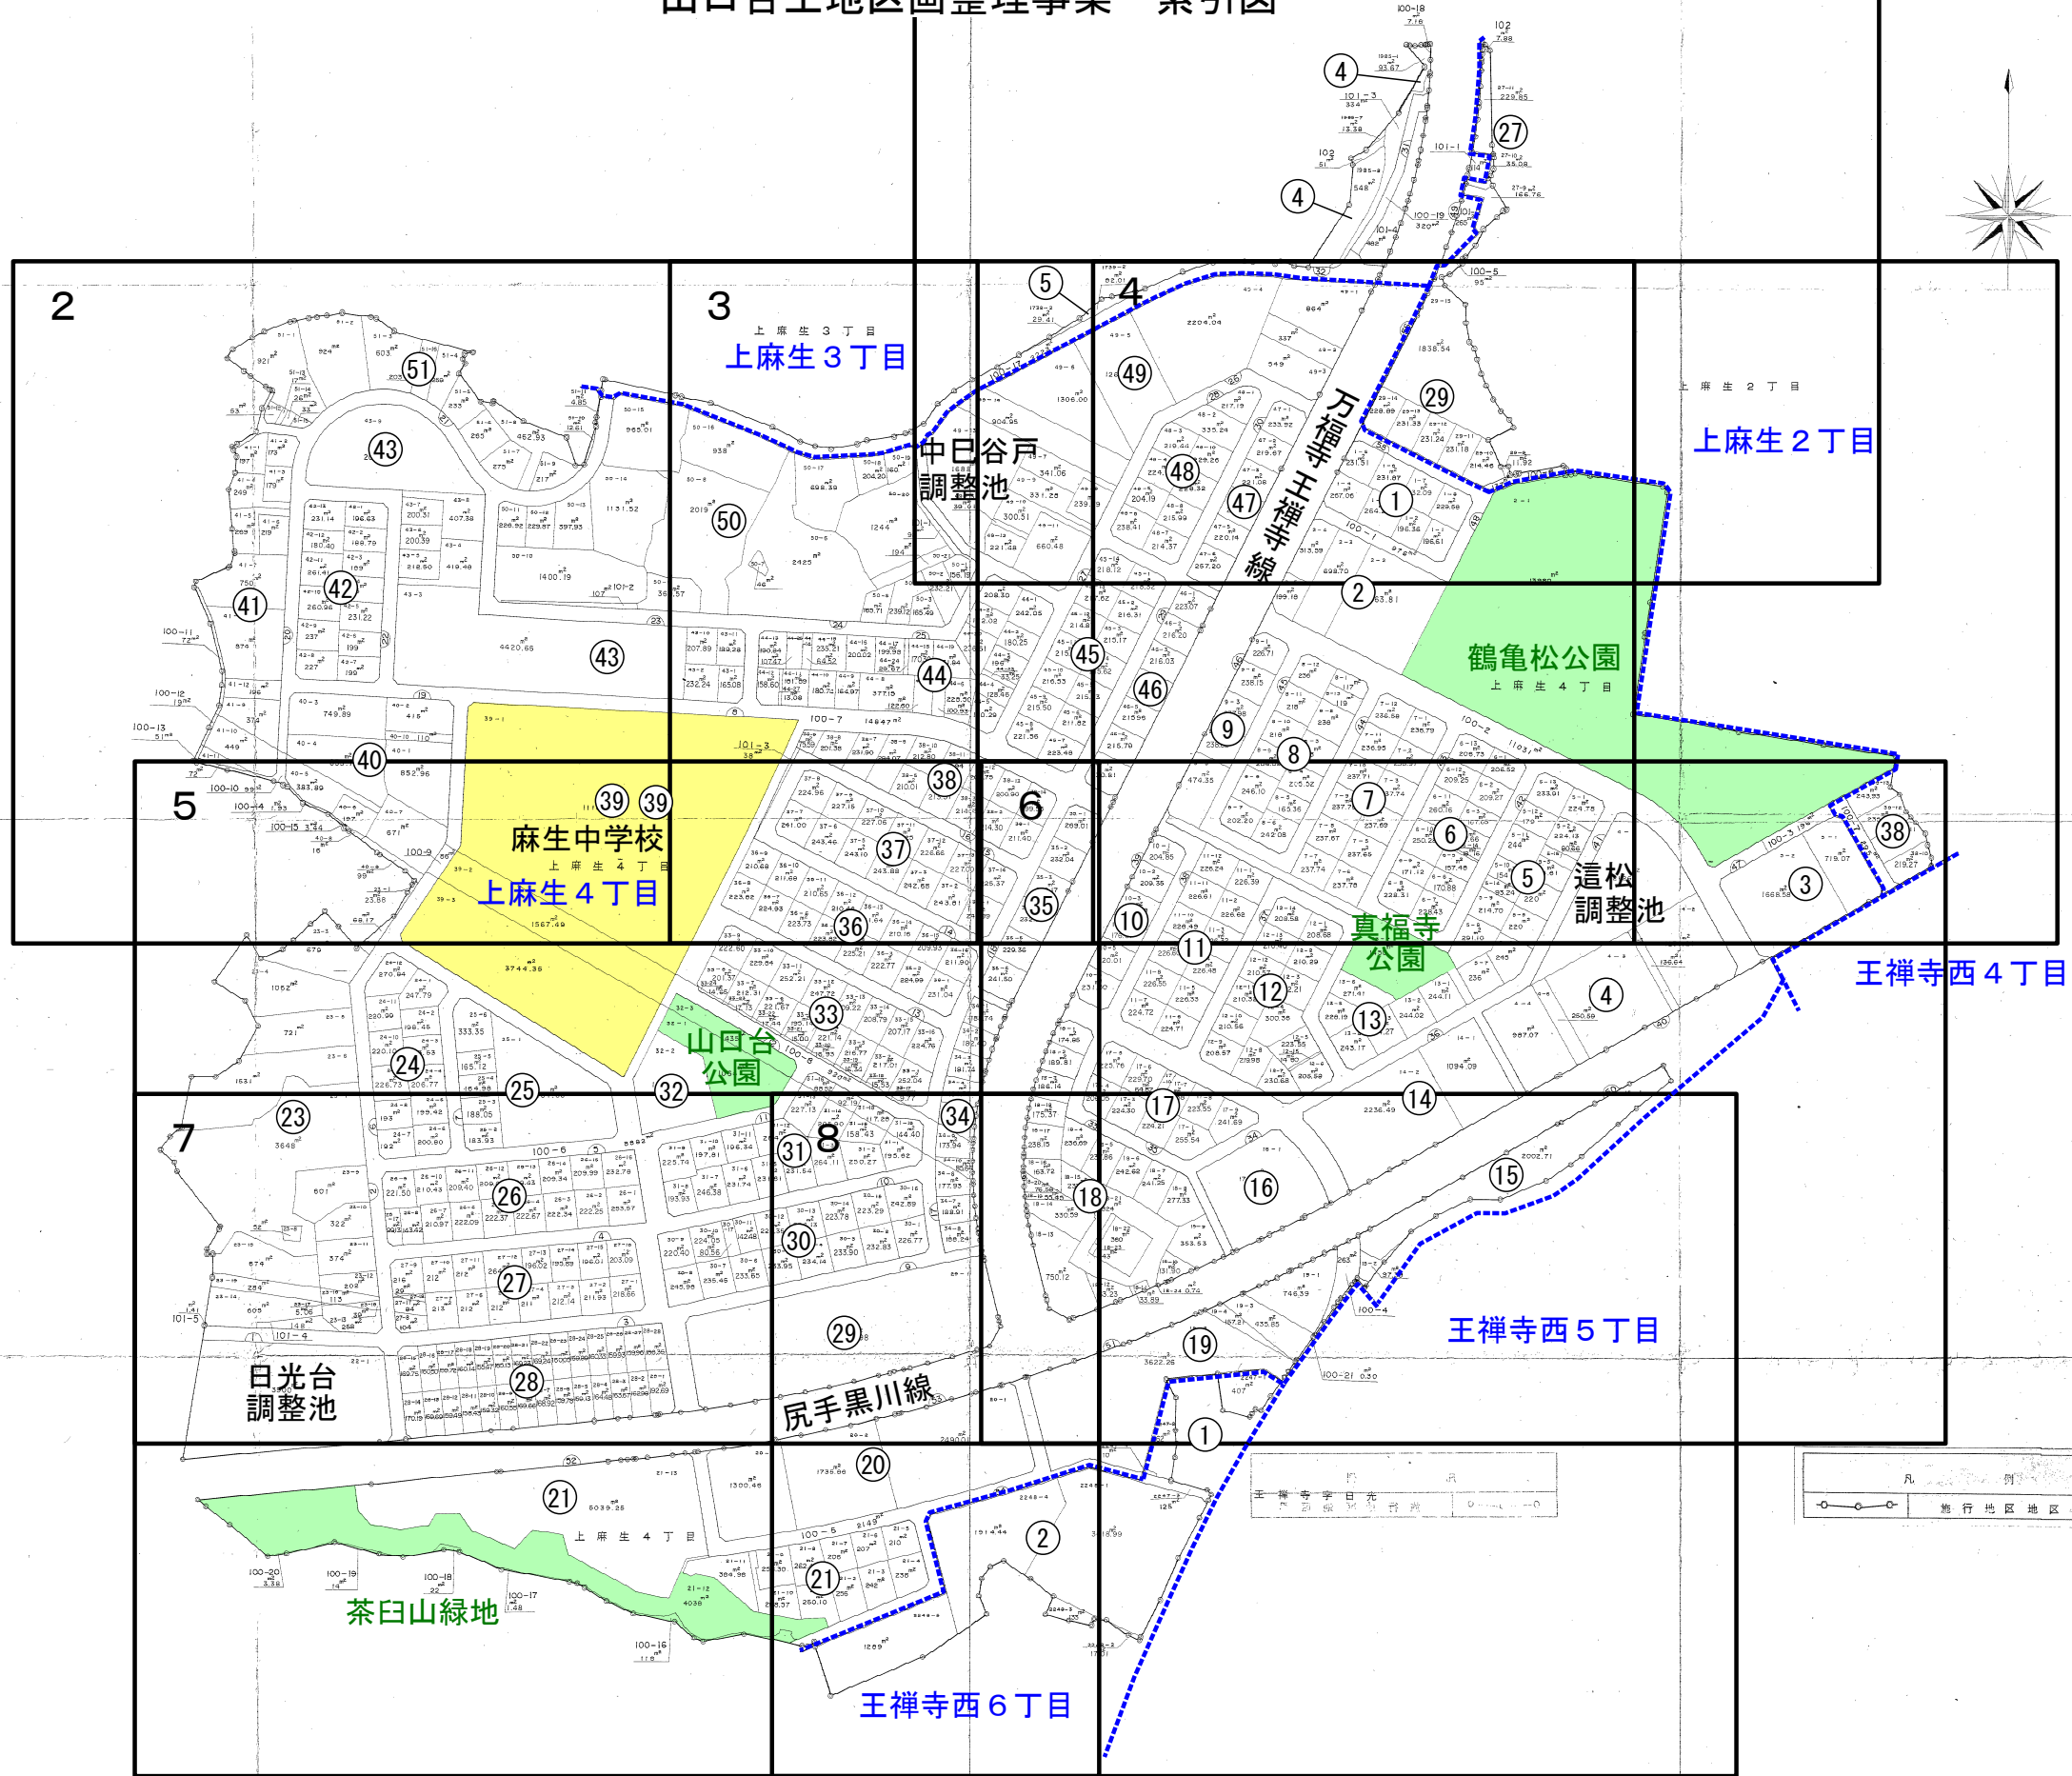

1
山口台土地区画整理事業 索引図

この図面は当該地区の索引図として本市において作成したものです。