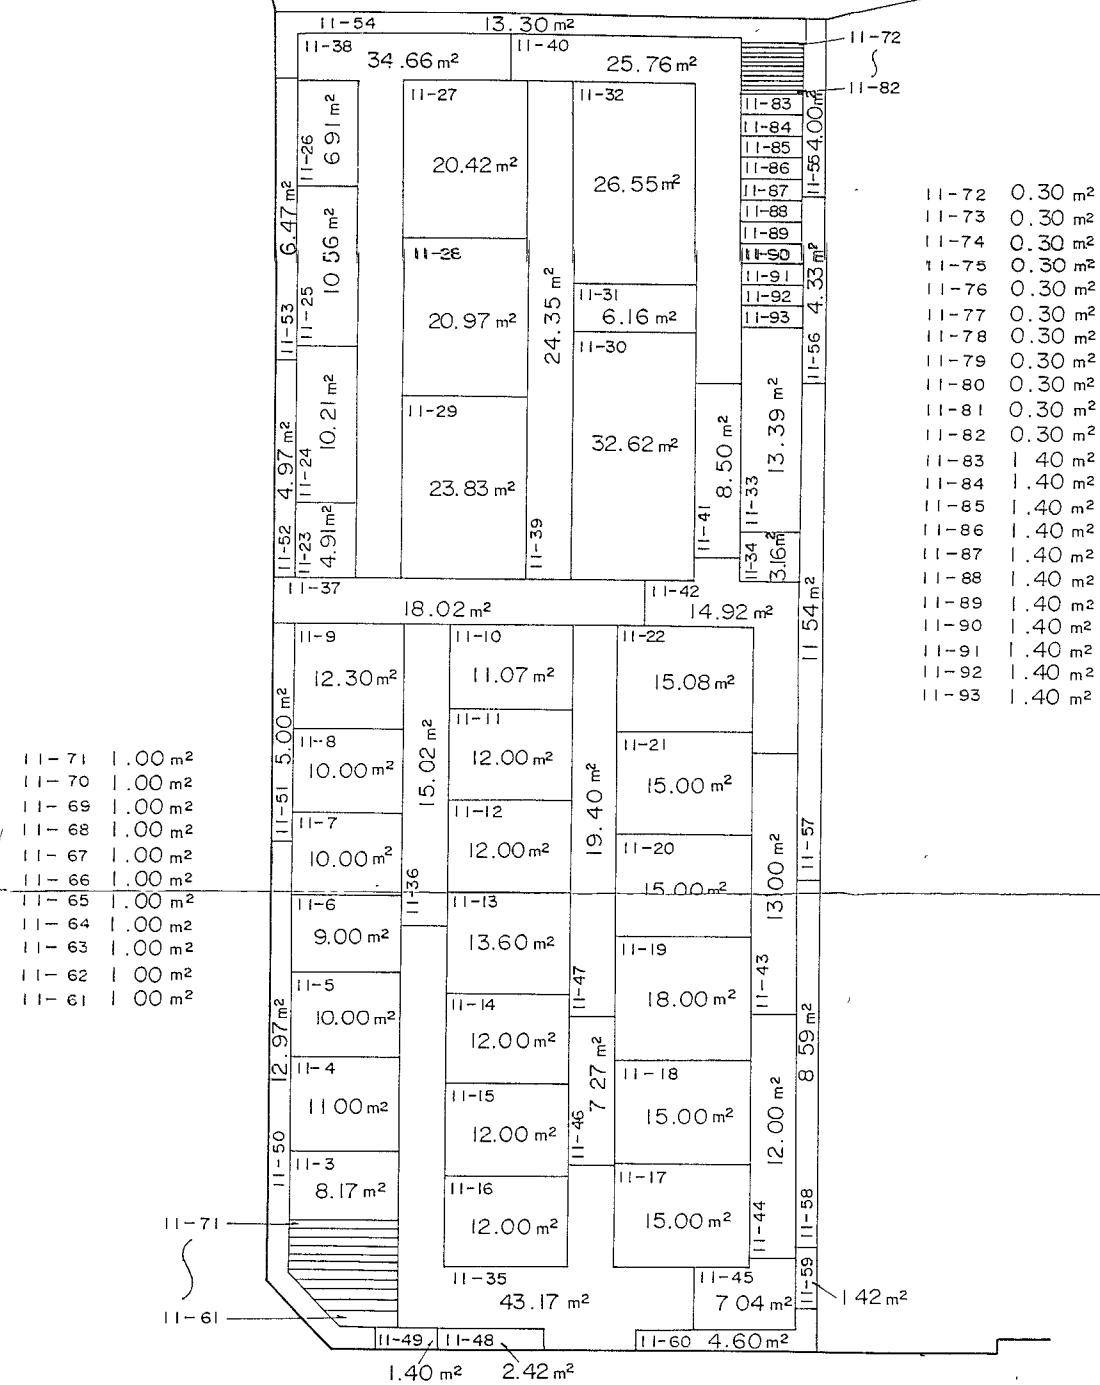

栗木

集合墓地拡大図

この図面は土地区画整理事業の換地処分の公告が行われた当時のものであり、記載されている町名、地番、形状等について、現在の内容と異なることがあります。あくまで参考資料として使用してください。