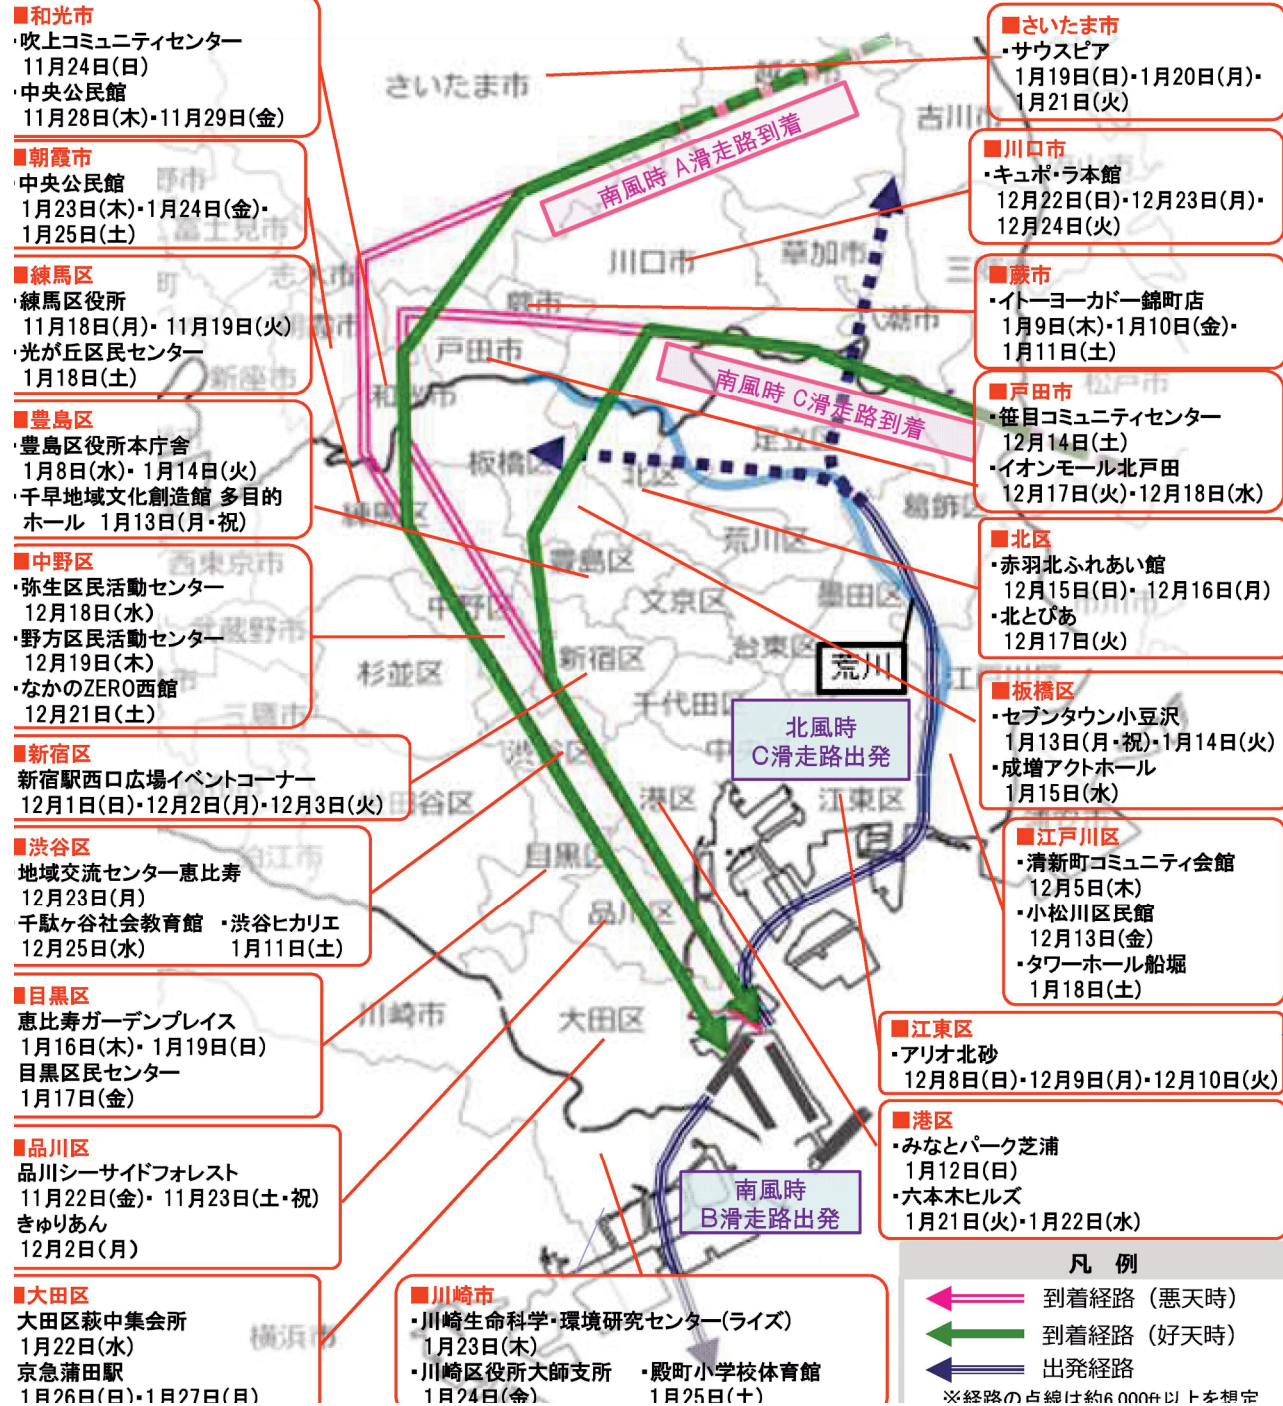

住民説明会(第6フェーズ)の開催(2019年11月~)