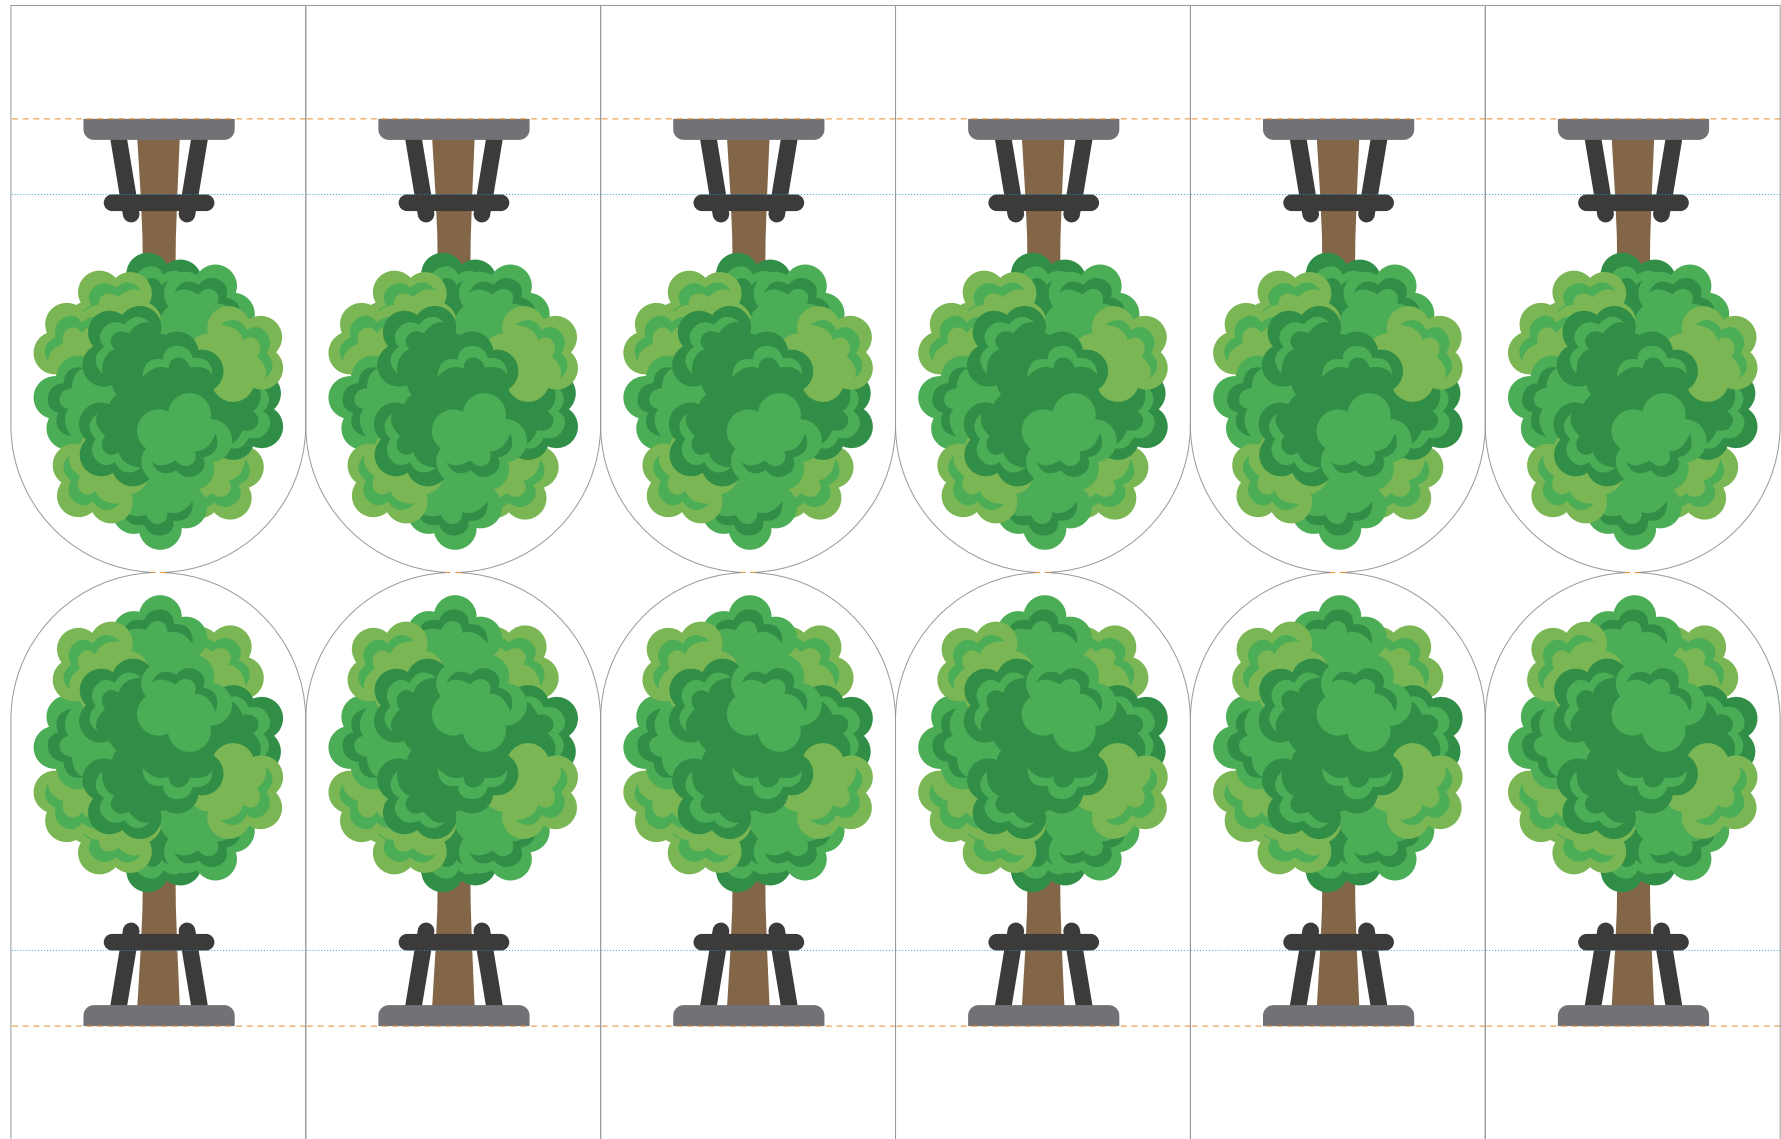

●緑地の木

【完成イメージ】 D51 蒸気機関車のシートをみてね！