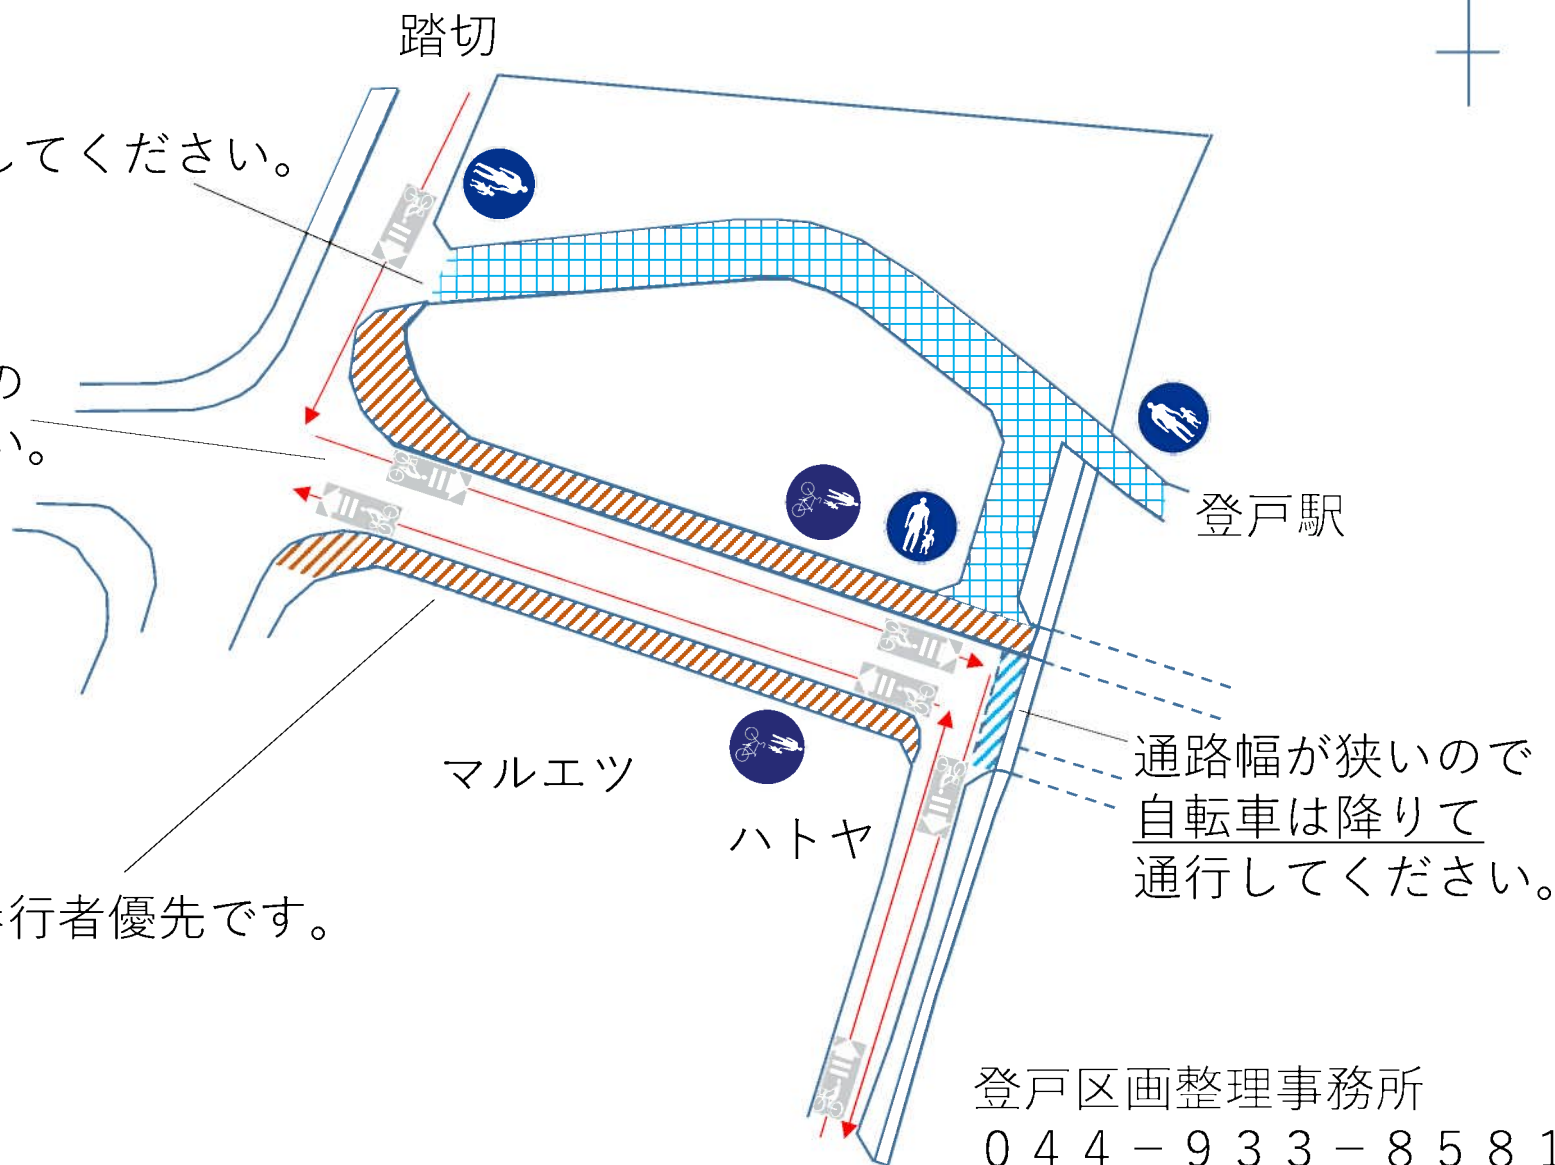

登戸駅西側周辺の自転車通行について

の道路は
歩行者専用道路です。
自転車は降りて通行してください。

→ 自転車は車道の
左側を通行してください。

の歩道は歩行者優先です。

通路幅が狭いので
自転車は降りて
通行してください。

登戸区画整理事務所
044-933-8581