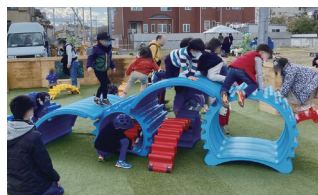

ハレの日

登戸・遊園

こうしん中

NOBORITO YUEN MARCHING FOR UPDATE

2022