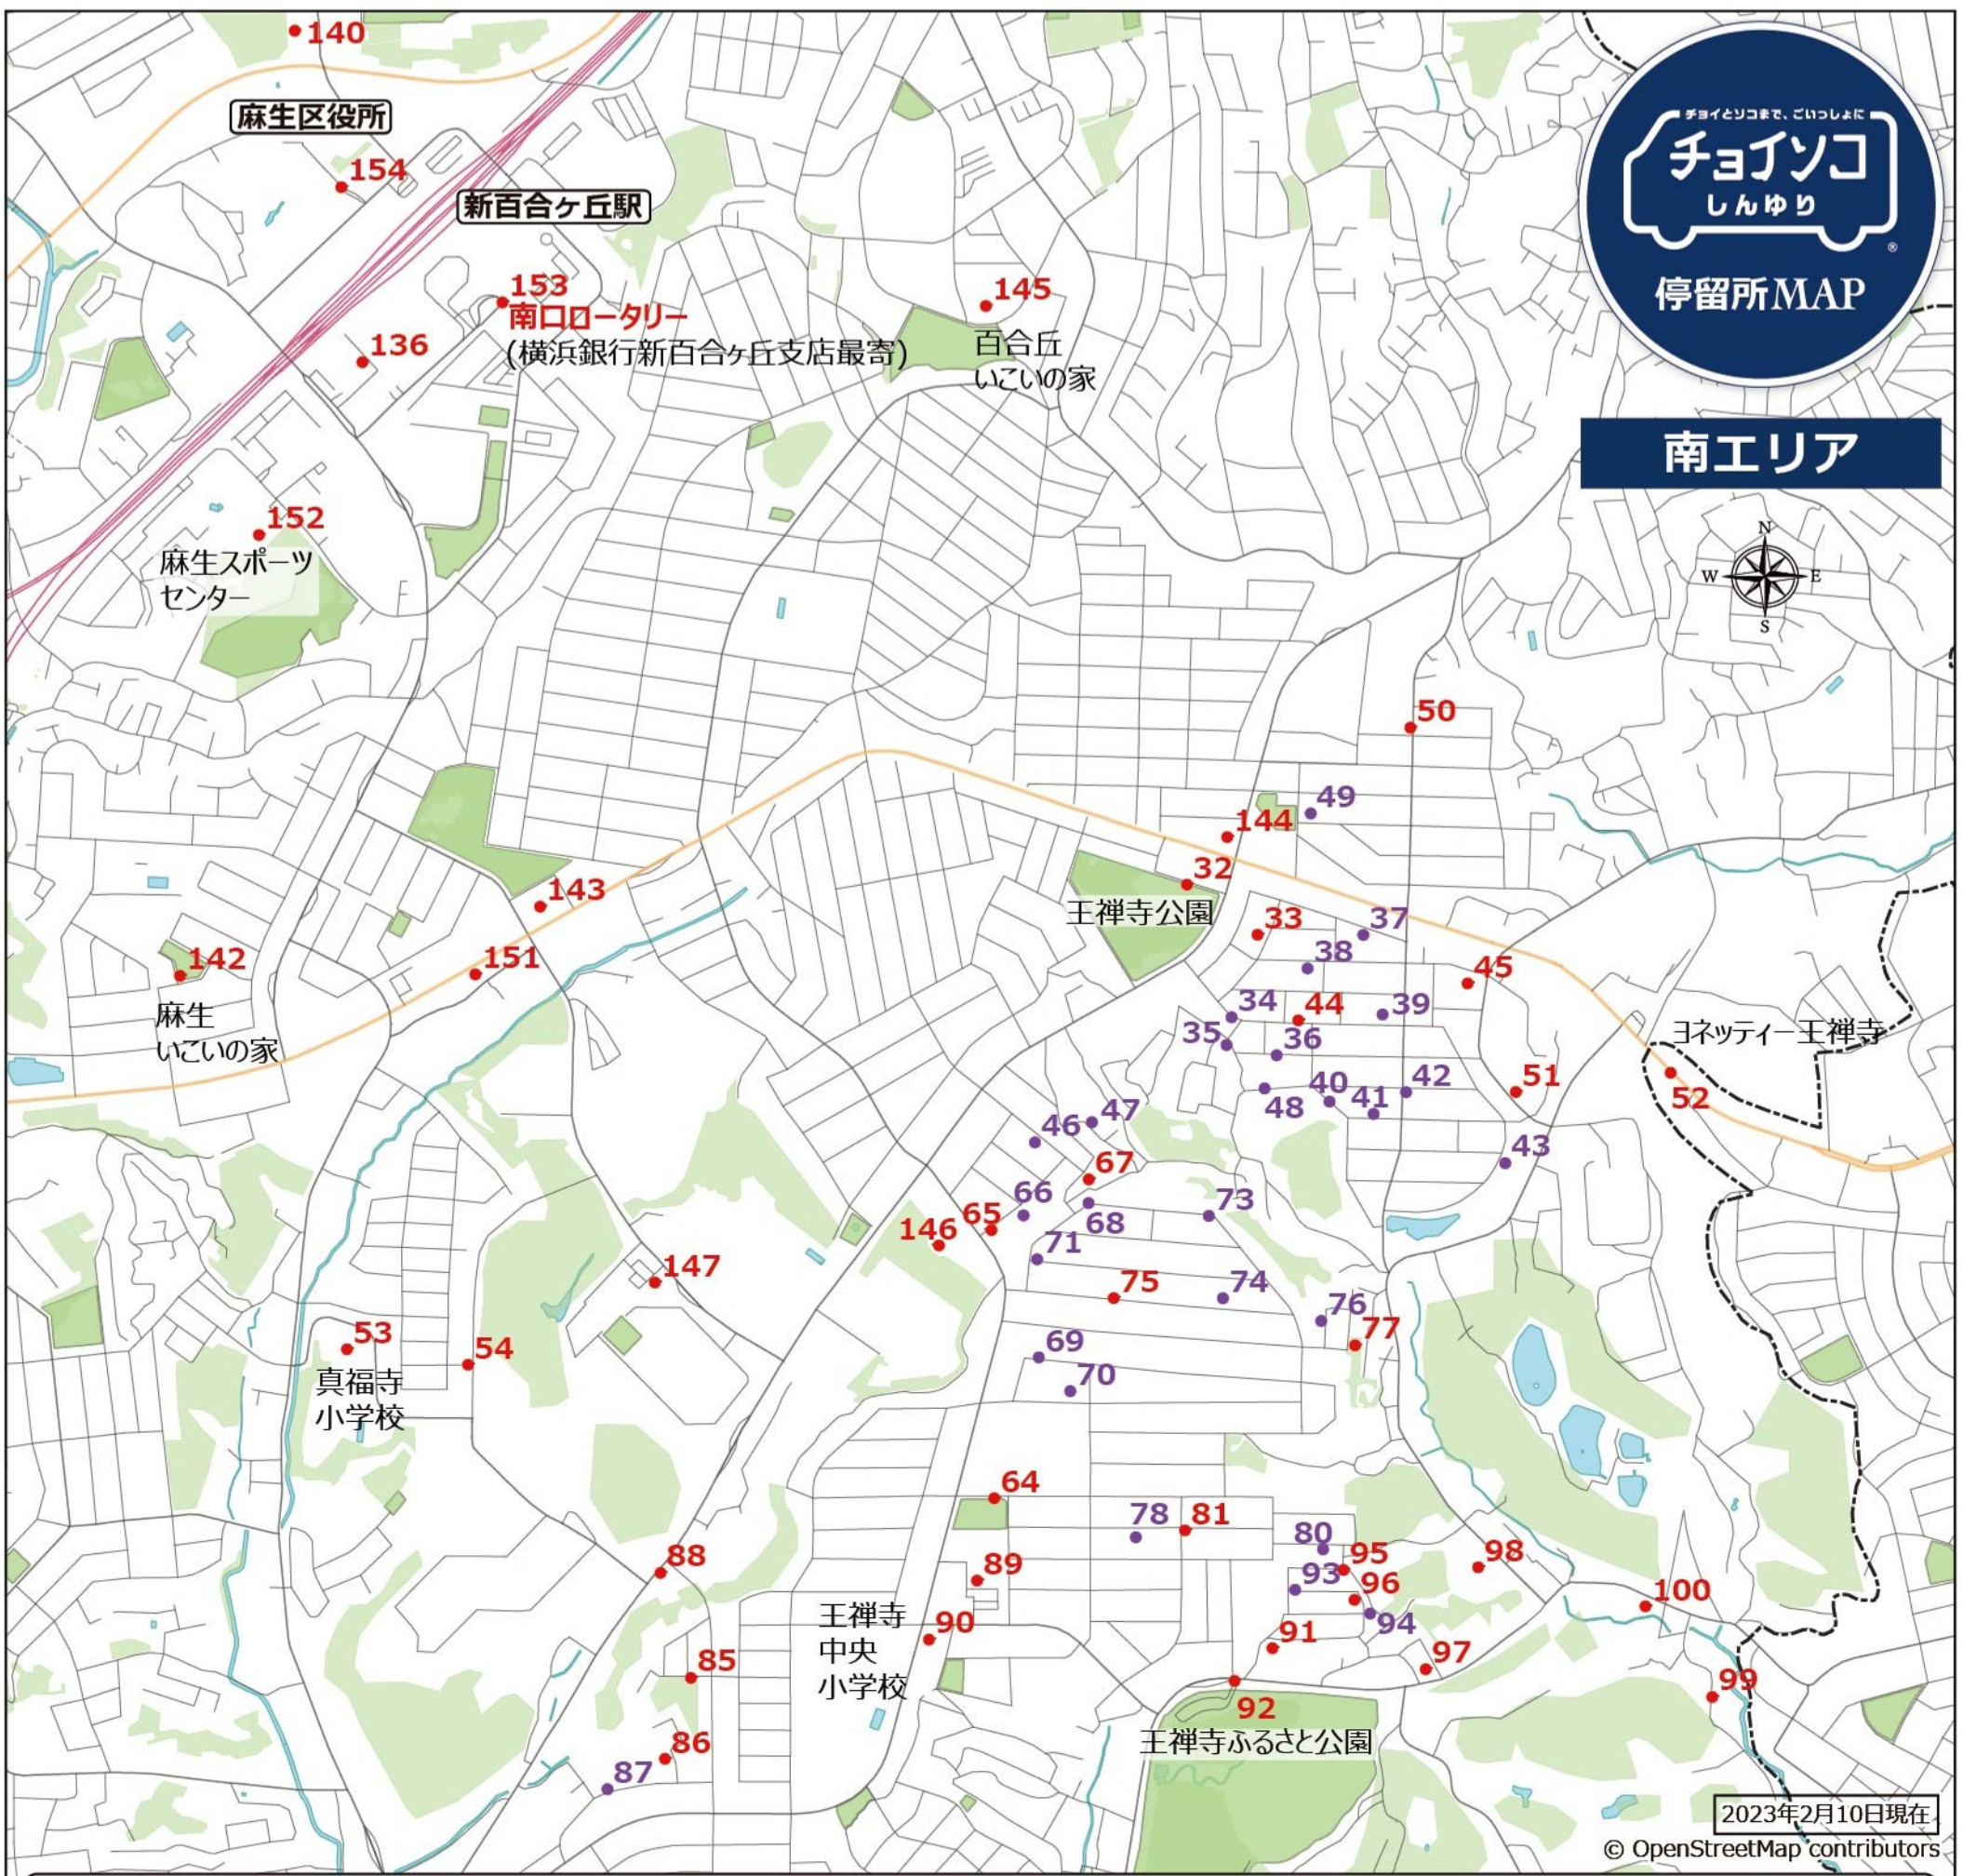

**南エリア**

2023年2月10日現在  
© OpenStreetMap contributors

**公園停留所**

- 32 王禅寺公園入口
- 44 王禅寺北第一公園
- 50 餅坂第3公園
- 51 源左工門谷公園
- 54 白山西緑地入口
- 64 王禅寺中公園
- 67 王禅寺北第二公園
- 75 王禅寺中第一公園
- 77 日吉公園
- 81 王禅寺中第二公園
- 85 王禅寺どんぐり山緑地
- 86 王禅寺大谷公園
- 88 白山東緑地北口
- 91 王禅寺大田谷公園
- 92 ★ 王禅寺ふるさと公園北口
- 95 王禅寺けやき公園北
- 96 王禅寺けやき公園南
- 97 王禅寺日吉谷公園

**公共施設停留所**

- 31 ★ 千代ヶ丘いこいの家
- 53 真福寺小学校正門
- 138 ★ 麻生老人福祉センター
- 142 ★ 麻生老人いこいの家
- 145 ★ 百合ヶ丘老人いこいの家
- 152 ★ 麻生スポーツセンター
- 153 南口ロータリー (横浜銀行新百合ヶ丘支店最寄)
- 154 ★ 麻生区役所 (降車専用)

**事業所停留所 (スーパー・病院・薬局など)**

- 33 ★ 藤木内科医院
- 45 ウェルパーク
- 52 ★ ヨネッティー王禅寺
- 65 ★ 岡崎医院
- 89 ★ 王禅寺ショッピングプラザ
- 90 ★ さいとう治療院
- 98 ルピナス王禅寺
- 99 ★ たま日吉台病院
- 100 ★ 川崎みどりの病院
- 136 ★ イオンスタイル新百合ヶ丘 (駐車場 2階)
- 137 ★ JA セレサ川崎千代ヶ丘支店
- 140 ★ アートセンター
- 143 イオンスタイル上麻生
- 144 オリピック
- 146 クオール薬局王禅寺店
- 147 西友 (駐車場)
- 150 ★ 新百合ヶ丘総合病院
- 151 ユーコープ 上麻生店
- 155 ★ 新百合ヶ丘総合病院 (坂下ロータリー)

**住宅地停留所**

- 34 王禅寺東1-1
- 35 王禅寺東1-2
- 36 王禅寺東1-3
- 37 王禅寺東1-4
- 38 王禅寺東1-5
- 39 王禅寺東1-6
- 40 王禅寺東1-7
- 41 王禅寺東1-8
- 42 王禅寺東1-9
- 43 王禅寺東1-10
- 46 王禅寺東2-1
- 47 王禅寺東2-2
- 48 王禅寺東2-3
- 49 東百合4-1
- 66 王禅寺東2-4
- 68 王禅寺東2-5
- 69 王禅寺東2-6
- 70 王禅寺東2-7
- 71 王禅寺東2-8
- 73 王禅寺東2-10
- 74 王禅寺東2-11
- 76 王禅寺東2-9
- 78 王禅寺東3-1
- 80 王禅寺東3-3
- 87 王禅寺東4-1
- 93 王禅寺東3-17
- 94 王禅寺東3-18

★印は共用停留所です。  
共用停留所は北エリア、南エリア間での移動が可能です。