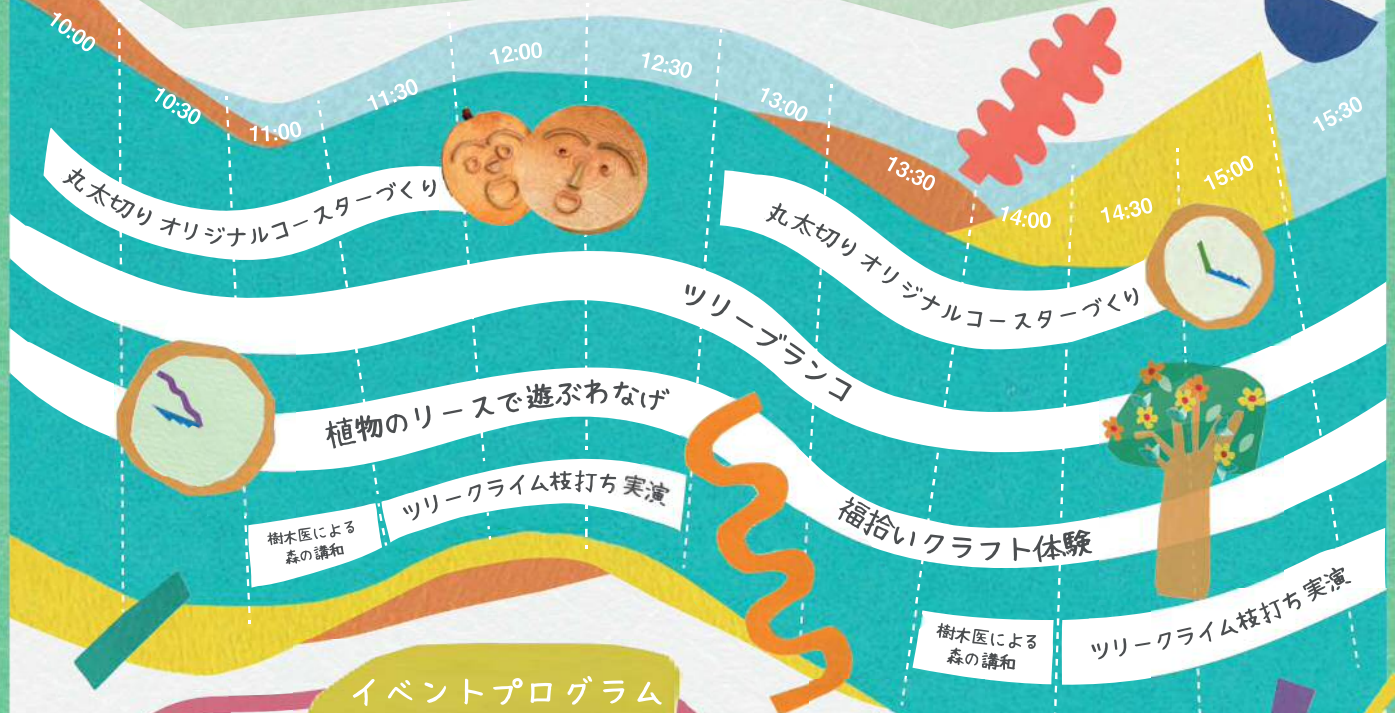

川崎市主催

ひのきやま PARK

— 公園を知ろう! — 第2弾

樹木医と一緒に公園めぐり

2022.12.17 SAT

小雨決行
雨天中止
詳細はこちら↓

10:00-16:00

in 万福寺檜山公園

先着
50名様

樹木を育てる楽しさと
実ができるワクワク感を提供

ブルーベリーの
苗を無料プレゼント

『ひのぎやま PARK』では、公園を地域の活動拠点にしていくため”青少年の体験活動推進企業表彰”で最高賞となる文部科学大臣賞を受賞した石井造園さん協力のもと、木に触れ、公園と親しむプログラムを多数揃えます！今回はお仕事体験！！樹木医さんと一緒にめぐり、公園の様子をいつもと違った目線で観察！さらに木に登るツリークライムを実演！公園を守って心地よくするお仕事にも触れられます。そのほか、誰もが夢見たツリーブランコや、無料のクラフト体験・遊び体験も提供！自由に触れられる無料の木遊びコーナーや、まちの紹介展示もしています。詳しくは右のQRにてご覧ください。公園活動のきっかけに、檜山公園福拾い（グリーン活動）にもぜひご参加を！！

詳しくはこちら

イベントプログラム

イベントプログラムの参加方法

当日受付となるプログラムは、以下の時間に公園の駅側入口のイベント本部にて整理券を配布します。参加希望のプログラムと時間をお伝え下さい。

- 配布時間** ① 9:50 (10:00～13:00 実施分)
② 12:50 (13:00～16:00 実施分)

30組
限定

丸太切り オリジナルコースターづくり

小さな丸太を切って手作り装飾して、コースターを作ろう！

開催時間 1回目：10:00～ 2回目：11:00～ 3回目：13:00～
4回目：14:00～ 5回目：15:00～

参加費 無料 **参加人数** 各回6～8名程度

参加方法 当日公園にて受付

50組
限定

福拾いクラフト体験

公園で拾った木の実などをくっつけて、オリジナル木マグネットを作ろう！

開催時間 10:00～16:00 ※無くなり次第受付終了します。

参加費 無料 **参加方法** 当日公園にて受付