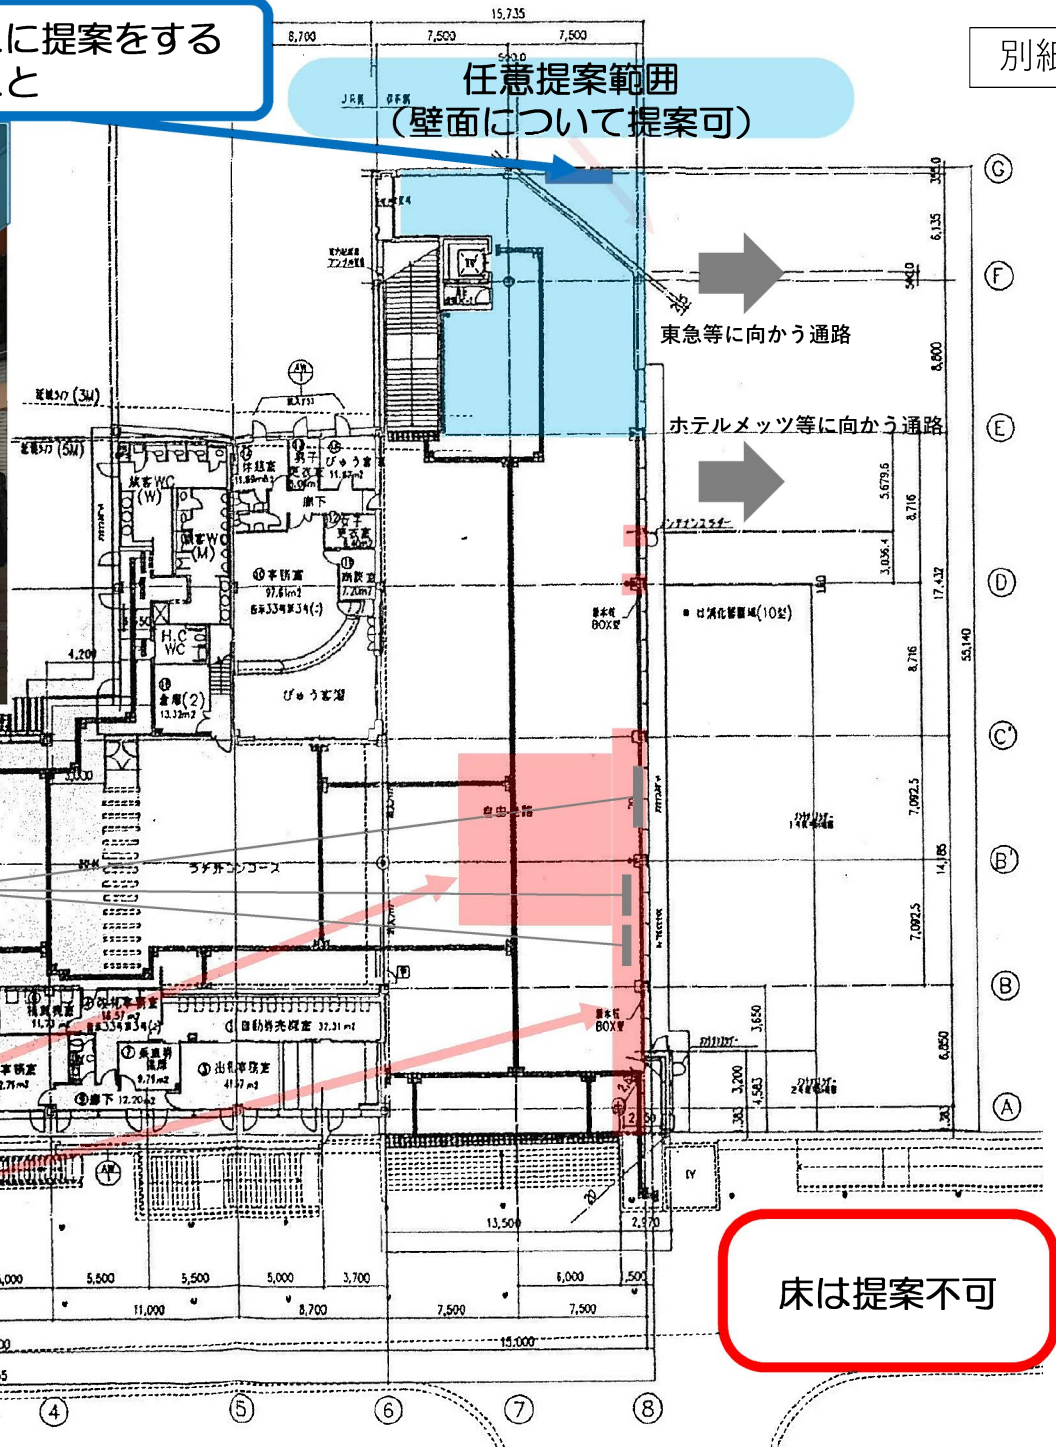

区役所への案内を貼り付け予定のため、ここに提案をする場合はその撤去と、同様の案内を提案すること

任意提案範囲
(壁面について提案可)

提案範囲
(憩い・おもてなし空間等
提案可)

提案範囲
(柱・窓面・壁について提案可)
(天井・サークルサインについては
塗装であれば提案可)

床は提案不可