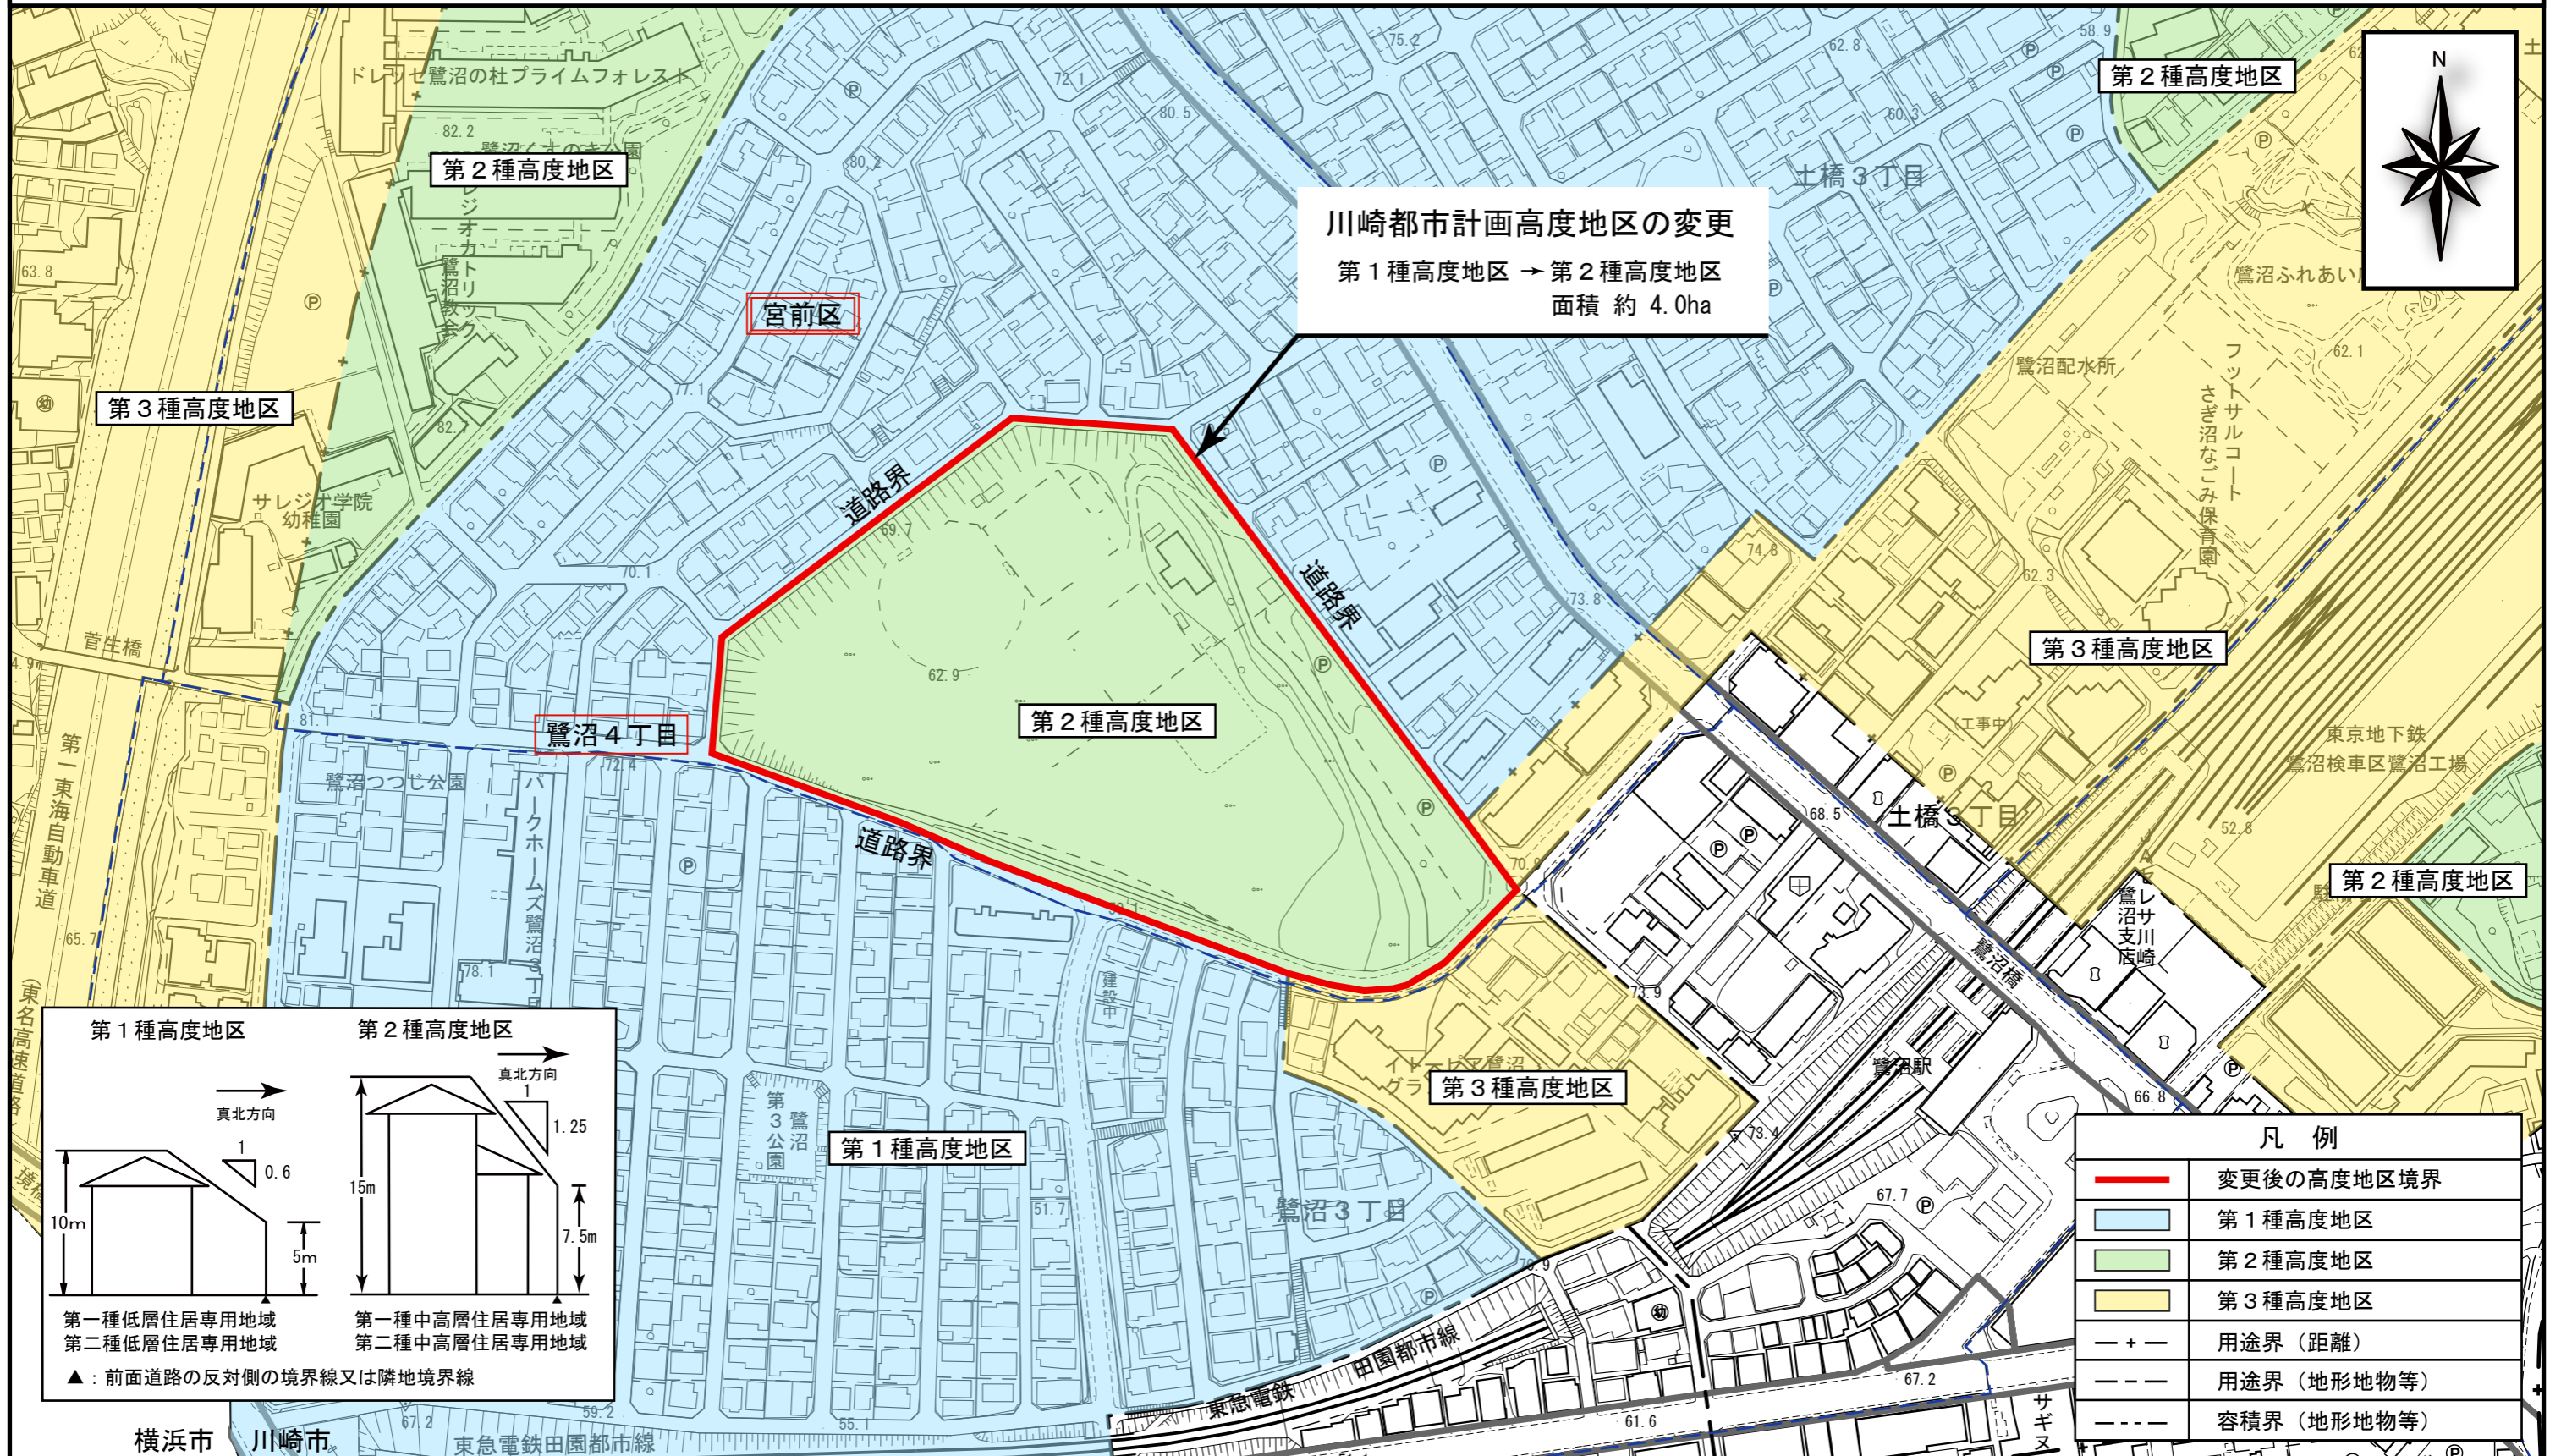

新旧対照図(鷺沼4丁目地区)

参考図

市町村名 事項	川 崎 市
件 名	川崎都市計画高度地区の変更 (鷺沼4丁目地区)
図面の名称	新旧対照図
縮 尺	1/2,500
番 号	1/1
作成年月日	令和 5 年 月 日