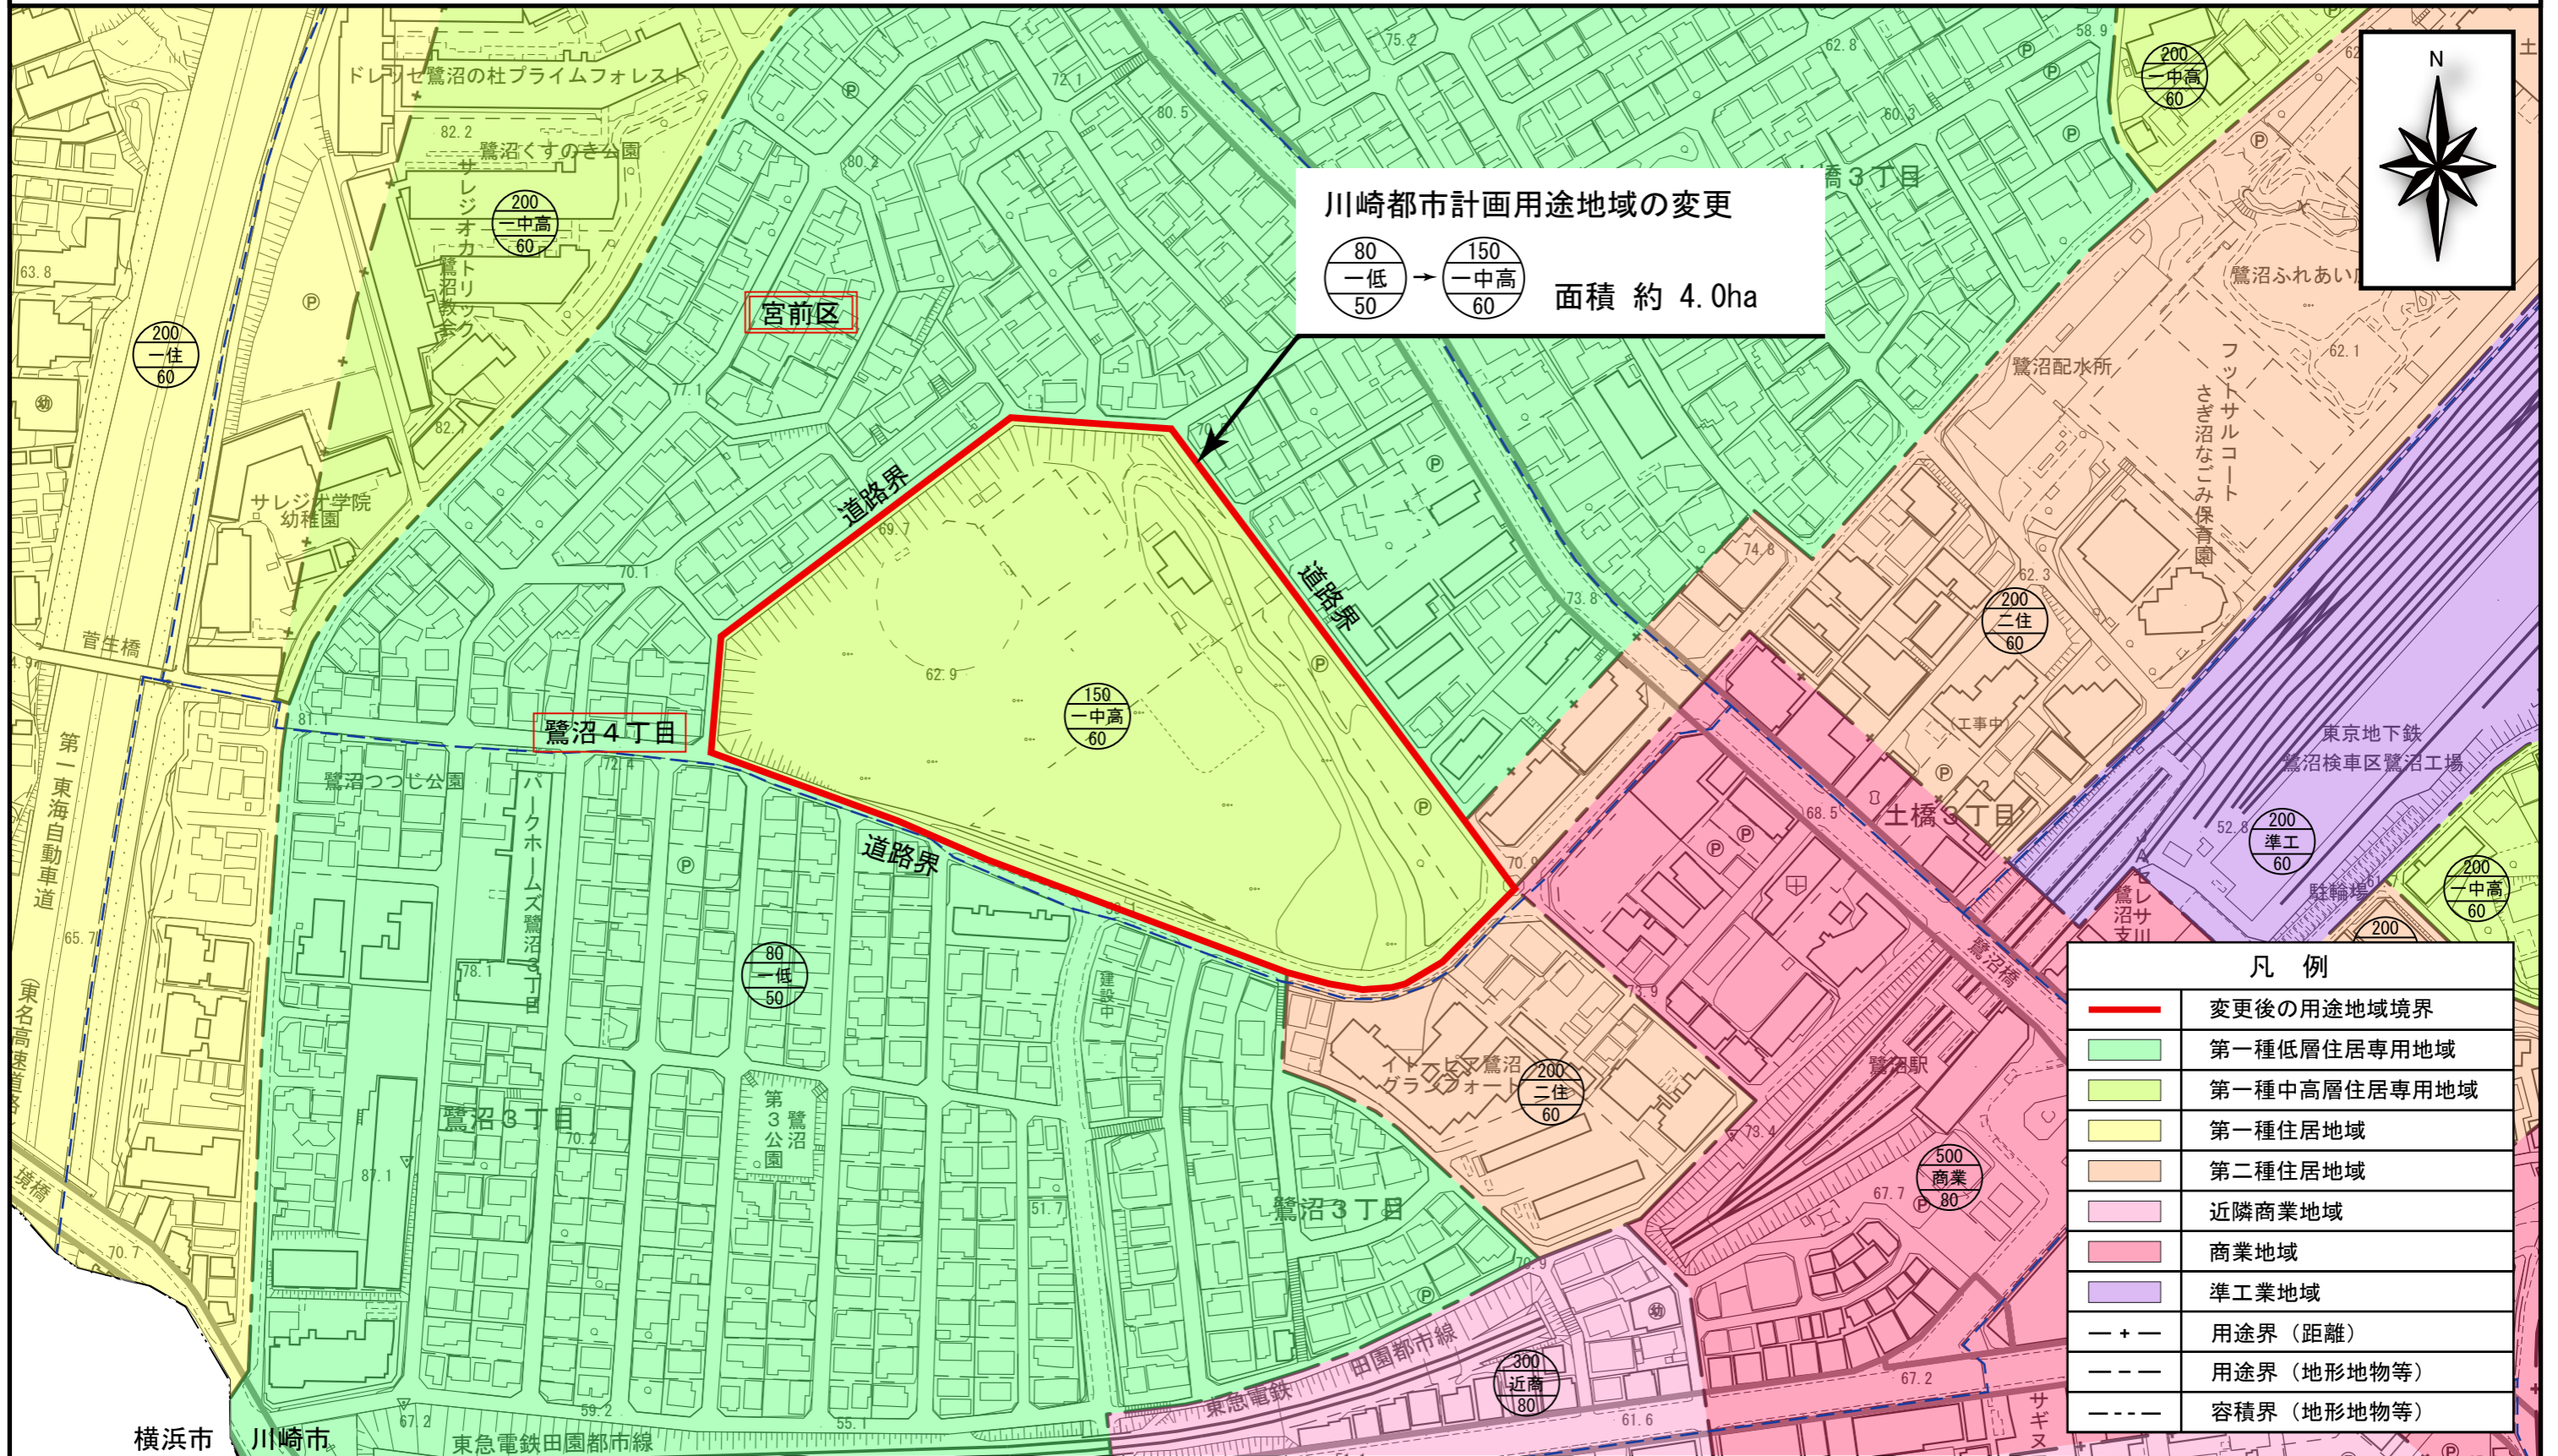

用途地域図（鷺沼4丁目地区）

参考図

川崎都市計画用途地域の変更
 (80-1低) → (150-1中高) 面積約 4.0ha

凡例	
	変更後の用途地域境界
	第一種低層住居専用地域
	第一種中高層住居専用地域
	第一種住居地域
	第二種住居地域
	近隣商業地域
	商業地域
	準工業地域
	用途界（距離）
	用途界（地形地物等）
	容積界（地形地物等）

市町村名 事項	川 崎 市
件 名	川崎都市計画高度地区の変更 (鷺沼4丁目地区)
図面の名称	用途地域図
縮 尺	1/2,500
番 号	1/1
作成年月日	令和 5 年 月 日