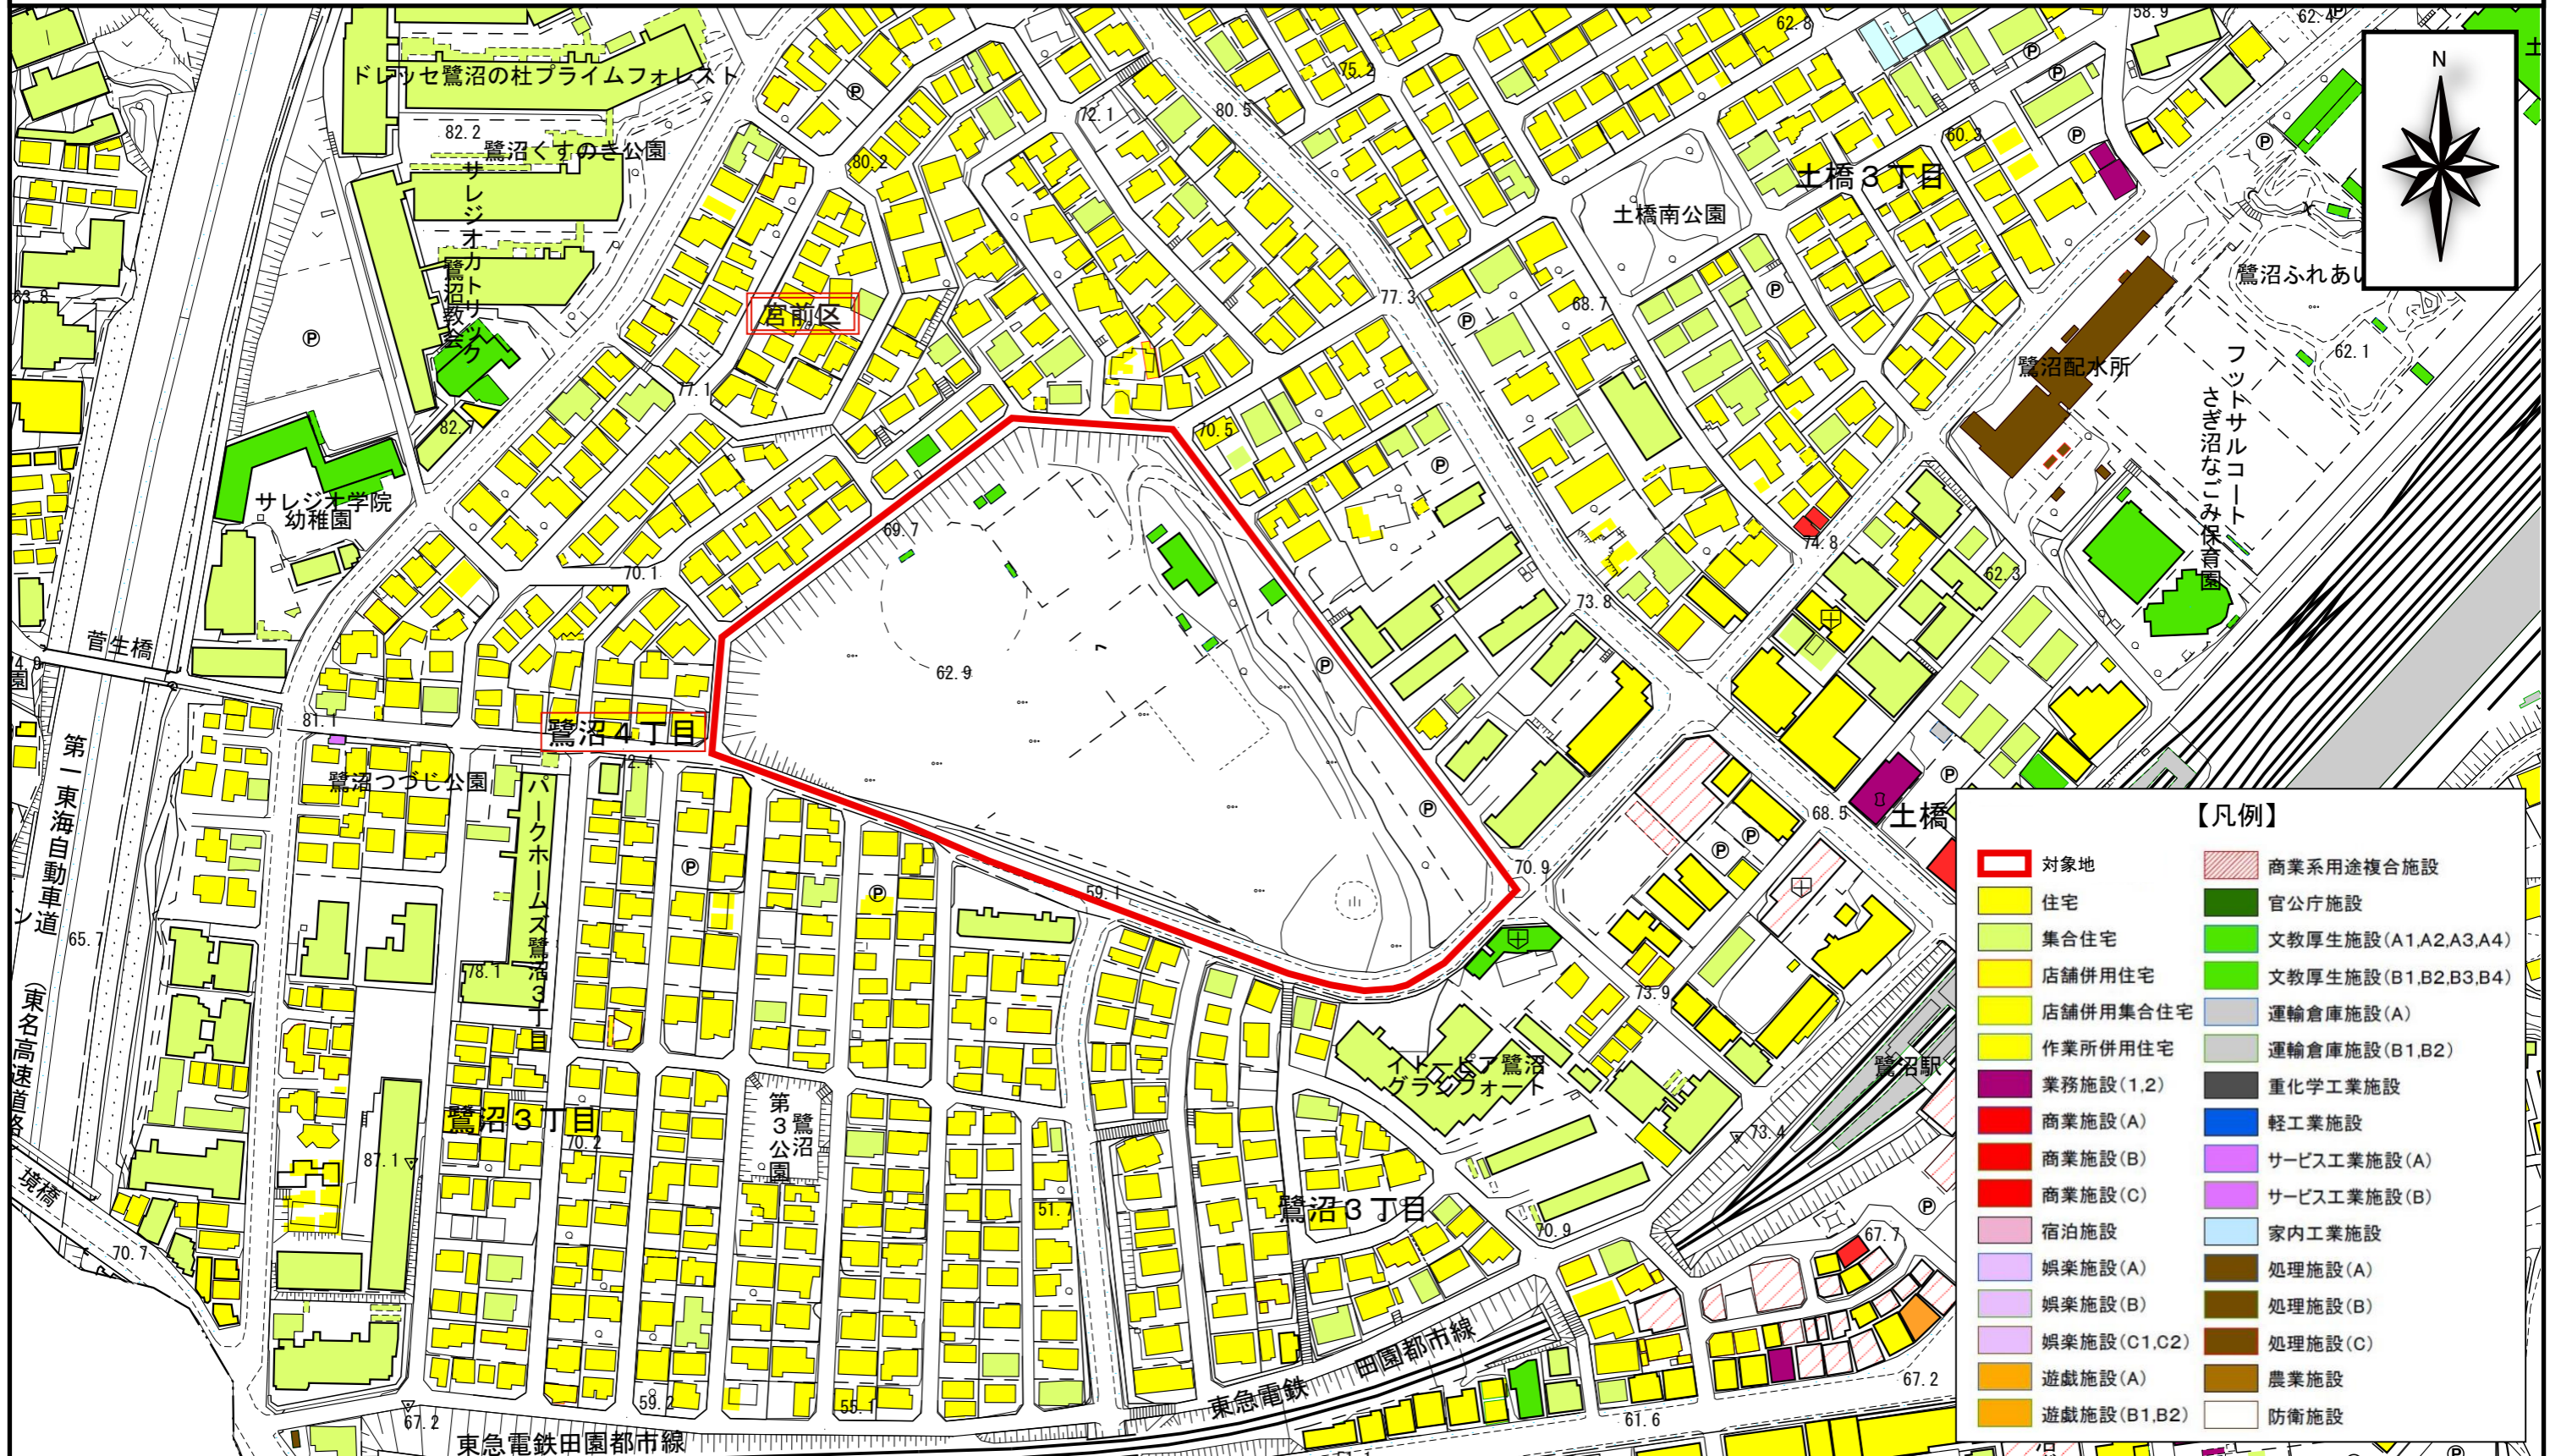

# 建物用途別現況図(鷺沼4丁目地区)

# 参考図

平成27年度時点

市町村名 事項	川 崎 市
件 名	川崎都市計画地区計画の決定 (鷺沼4丁目地区地区計画)
図面の名称	建物用途別現況図
縮 尺	1/2,500
番 号	1/1
作成年月日	令和 5 年 月 日