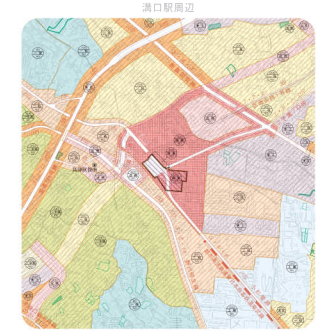

川崎都市計画総括図

凡 例

色/線型	名称
赤	特別緑地保全地区
黄	緑地保全地区
青	公園緑地
緑	公園
紫	公園緑地
茶	公園
白	公園
...	...

高度地区と用途地域の関係

用途地区	高度地区
第一種高度地区	第一種用途地区
第二種高度地区	第二種用途地区
第三種高度地区	第三種用途地区
第四種高度地区	第四種用途地区
第五種高度地区	第五種用途地区
第六種高度地区	第六種用途地区
第七種高度地区	第七種用途地区
第八種高度地区	第八種用途地区
第九種高度地区	第九種用途地区
第十種高度地区	第十種用途地区

市町村名	川崎市
事項	川崎市計画特別緑地保全地区の変更 早野梅ヶ谷特別緑地保全地区(2.01地区)
図面の名称	総括図
図尺	1/25,000
番号	1/1
作成年月日	令和5年 月 日