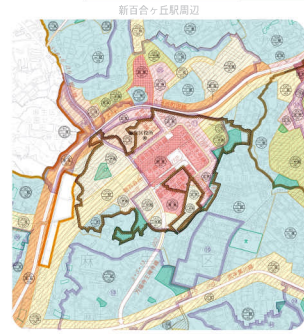

川崎都市計画総括図

凡 例

色/線型	名称
赤	特別緑地保全地区
黄	緑地保全地区
青	公園緑地
緑	公園
紫	公園緑地
茶	公園
白	公園
...	...

高度地区と用途地域の関係

用途地区	高度地区
第一種高度地区	第一種用途地区
第二種高度地区	第二種用途地区
第三種高度地区	第三種用途地区
第四種高度地区	第四種用途地区
第五種高度地区	第五種用途地区
第六種高度地区	第六種用途地区
第七種高度地区	第七種用途地区
第八種高度地区	第八種用途地区
第九種高度地区	第九種用途地区
第十種高度地区	第十種用途地区

市町村名	川崎市
事項	川崎市計画特別緑地保全地区の変更 早野梅ヶ谷特別緑地保全地区(2.01地区)
図面の名称	総括図
図尺	1/25,000
番号	1/1
作成年月日	令和5年 月 日