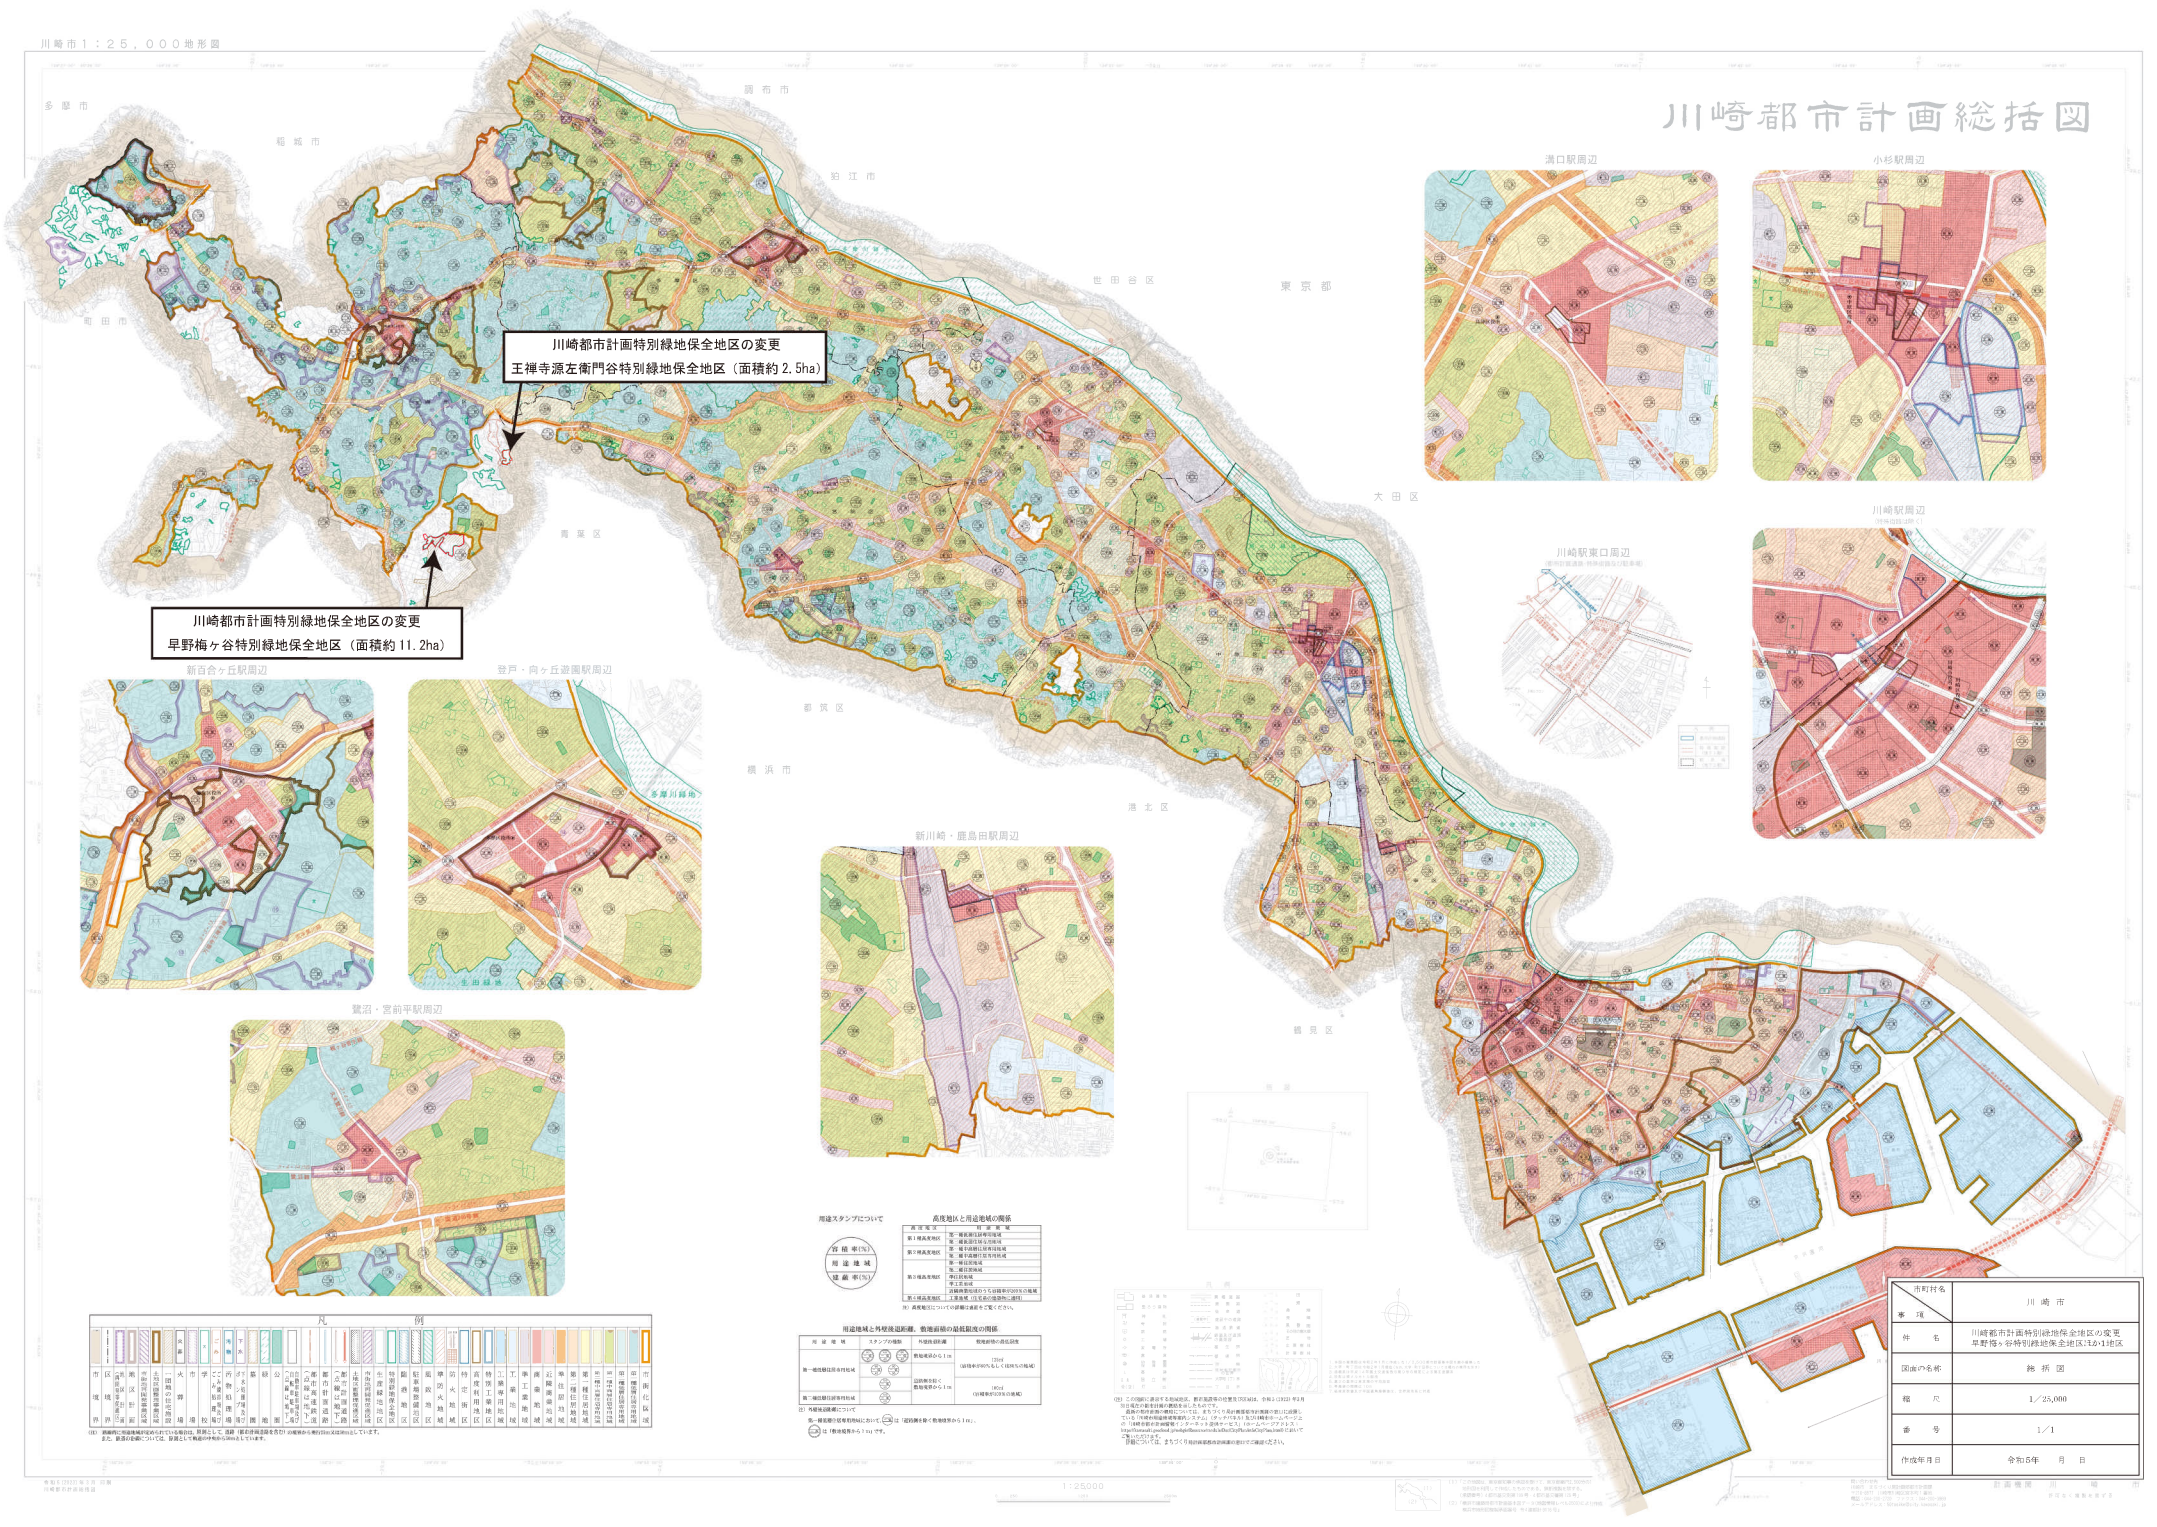

川崎都市計画総括図

凡 例

色/線型	名称
赤	特別緑地保全地区
黄	緑地保全地区
青	公園緑地
緑	公園
紫	公園緑地
茶	公園
白	公園
...	...

高度地区と用途地域の関係

用途地区	高度地区
第一種高度地区	第一種用途地区
第二種高度地区	第二種用途地区
第三種高度地区	第三種用途地区
第四種高度地区	第四種用途地区
第五種高度地区	第五種用途地区
第六種高度地区	第六種用途地区
第七種高度地区	第七種用途地区
第八種高度地区	第八種用途地区
第九種高度地区	第九種用途地区
第十種高度地区	第十種用途地区

市町村名	川崎市
事項	川崎市計画特別緑地保全地区の変更 早野梅ヶ谷特別緑地保全地区(2.01地区)
図面の名称	総括図
図尺	1/25,000
番号	1/1
作成年月日	令和5年 月 日