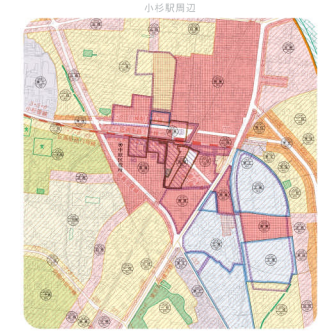

川崎都市計画総括図

凡 例

色/線型	名称
赤	特別緑地保全地区
黄	緑地保全地区
青	公園緑地
緑	公園
紫	公園緑地
茶	公園
白	公園
...	...

高度地区と用途地域の関係

用途地区	高度地区
第一種高度地区	第一種用途地区
第二種高度地区	第二種用途地区
第三種高度地区	第三種用途地区
第四種高度地区	第四種用途地区
第五種高度地区	第五種用途地区
第六種高度地区	第六種用途地区
第七種高度地区	第七種用途地区
第八種高度地区	第八種用途地区
第九種高度地区	第九種用途地区
第十種高度地区	第十種用途地区

市町村名	川崎市
事項	川崎市計画特別緑地保全地区の変更 早野梅ヶ谷特別緑地保全地区(2.01地区)
図面の名称	総括図
図尺	1/25,000
番号	1/1
作成年月日	令和5年 月 日