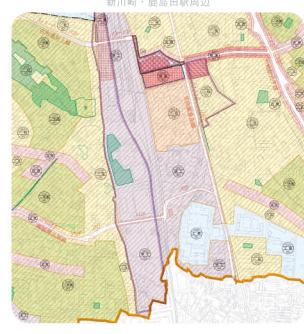

川崎都市計画総括図

凡 例

色/線型	名称
赤	特別緑地保全地区
黄	緑地保全地区
青	公園緑地
緑	公園
紫	公園緑地
茶	公園
白	公園
...	...

高度地区と用途地域の関係

用途地区	高度地区
第一種高度地区	第一種用途地区
第二種高度地区	第二種用途地区
第三種高度地区	第三種用途地区
第四種高度地区	第四種用途地区
第五種高度地区	第五種用途地区
第六種高度地区	第六種用途地区
第七種高度地区	第七種用途地区
第八種高度地区	第八種用途地区
第九種高度地区	第九種用途地区
第十種高度地区	第十種用途地区

市町村名	川崎市
事項	川崎市計画特別緑地保全地区の変更 早野梅ヶ谷特別緑地保全地区(2.01地区)
図面の名称	総括図
図尺	1/25,000
番号	1/1
作成年月日	令和5年 月 日