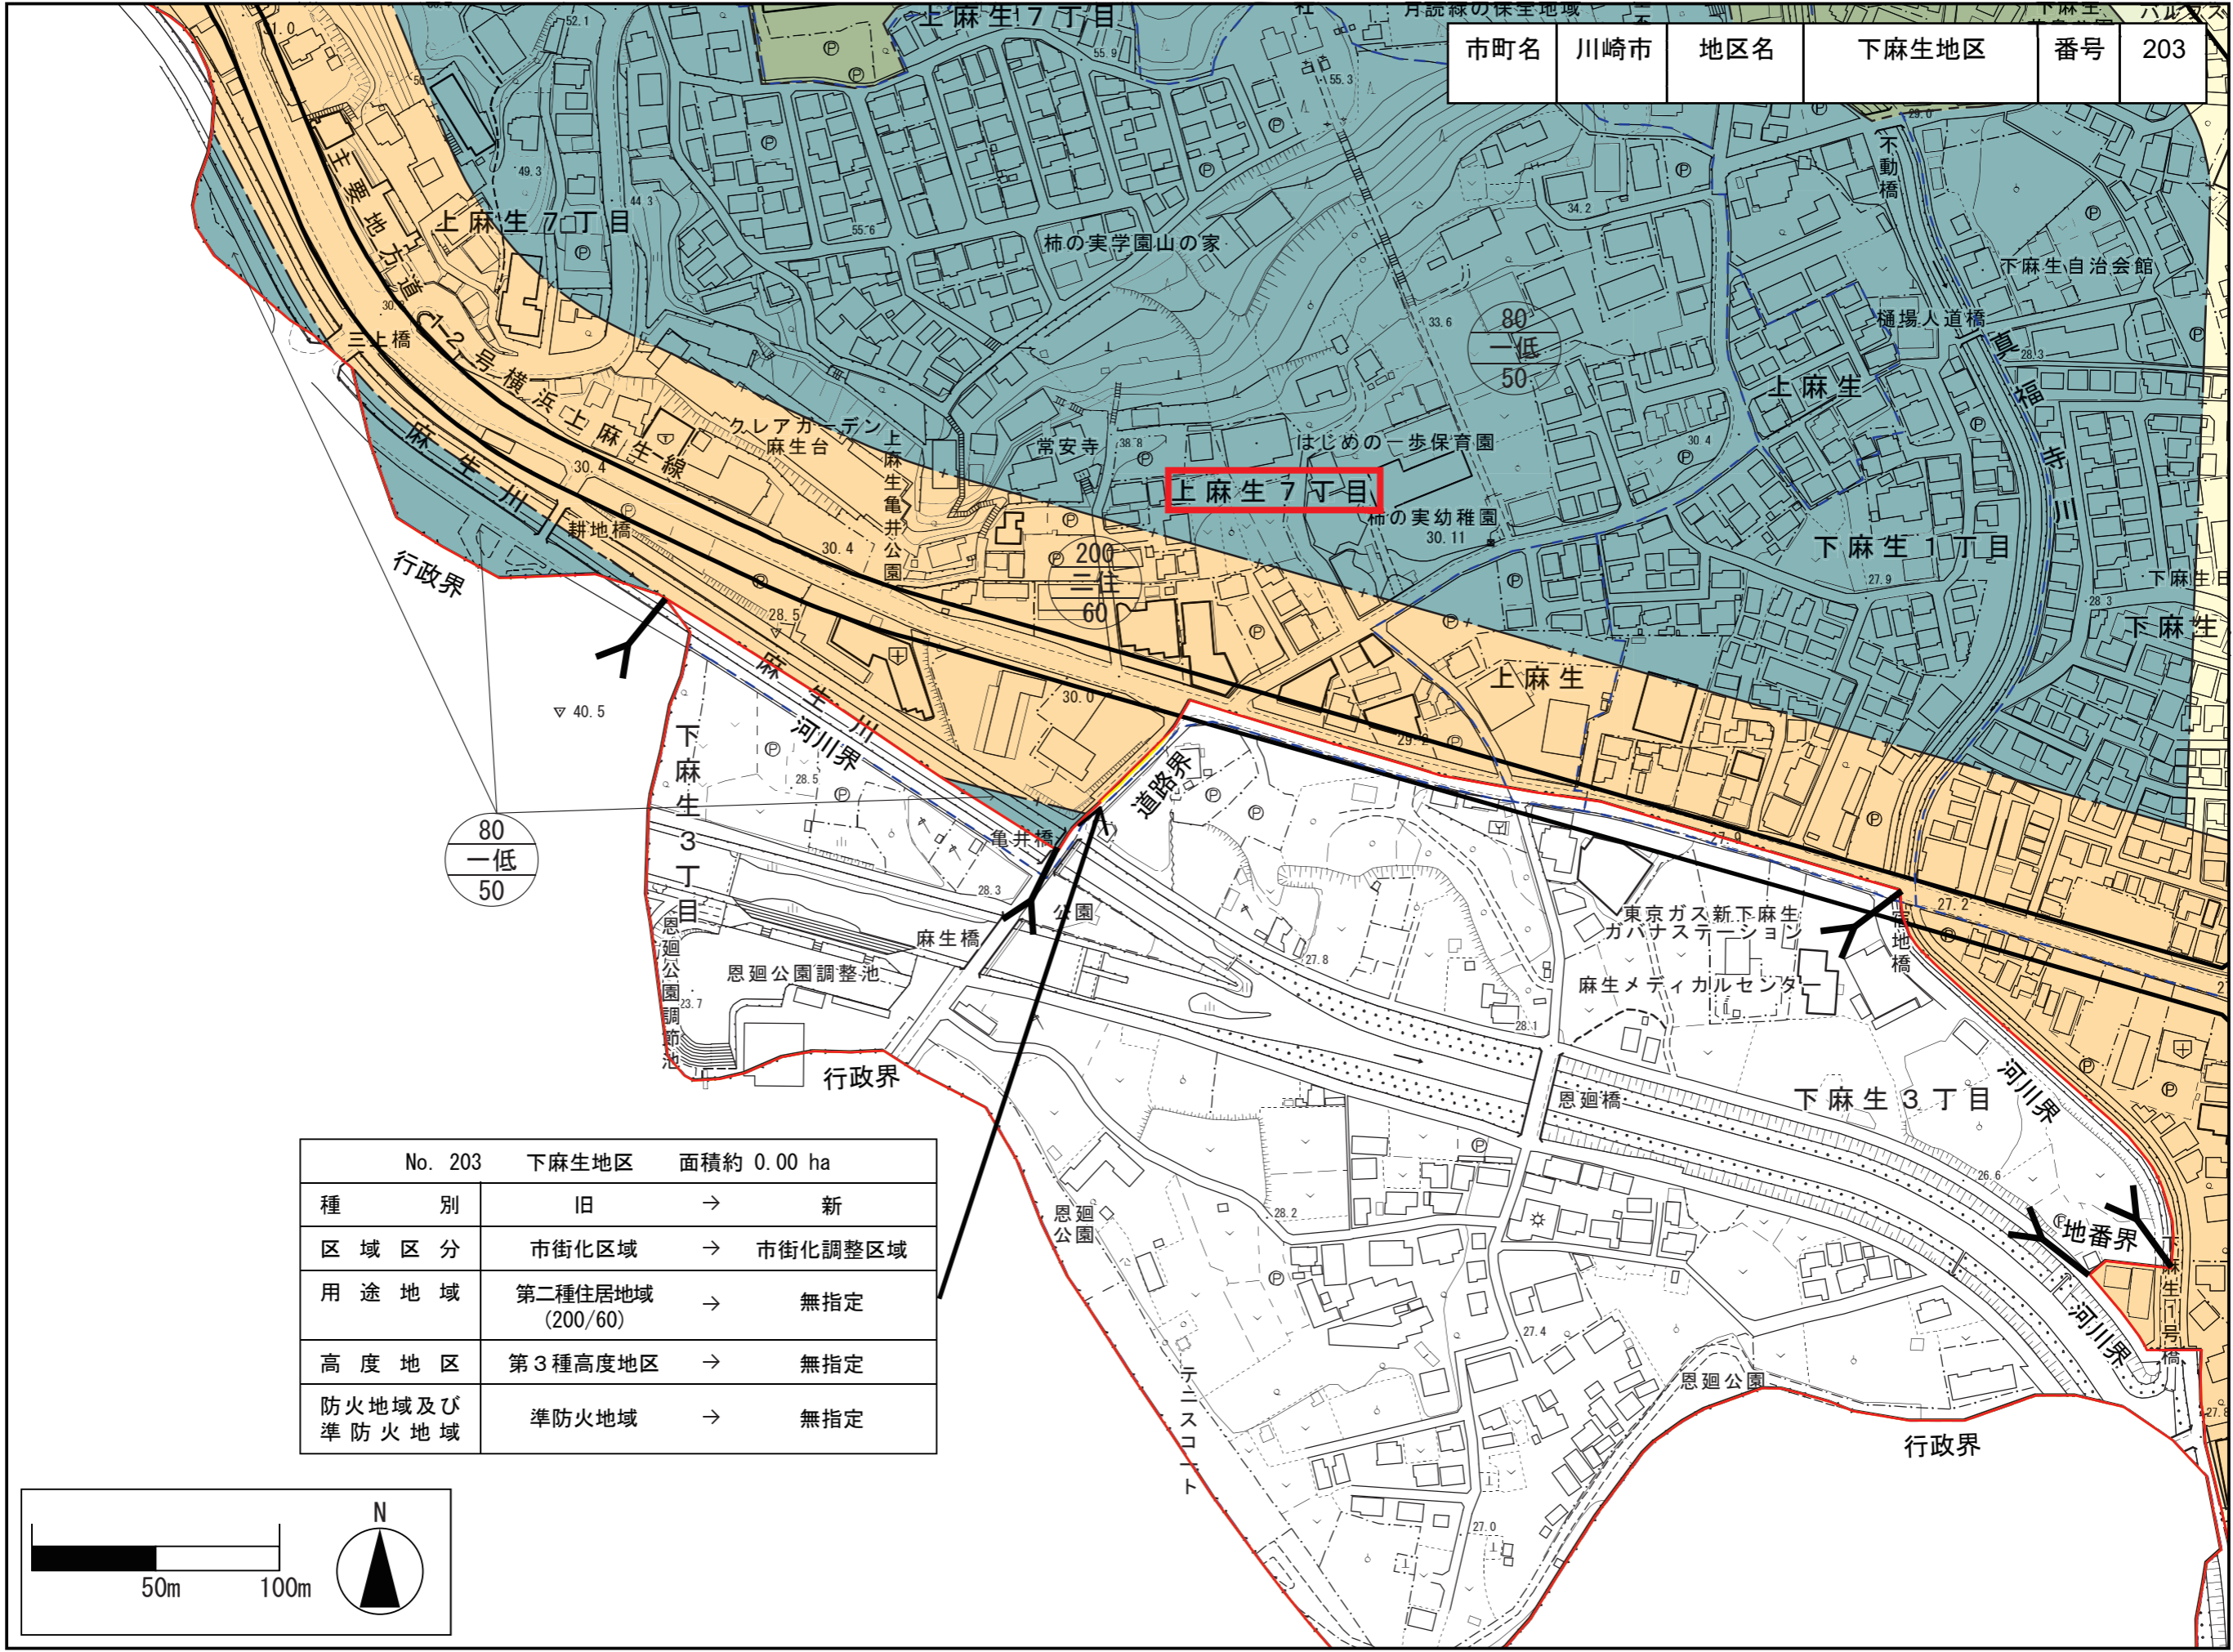

市町名	川崎市	地区名	下麻生地区	番号	203
-----	-----	-----	-------	----	-----

No. 203	下麻生地区	面積約 0.00 ha
種別	旧	→ 新
区域区分	市街化区域	→ 市街化調整区域
用途地域	第二種住居地域 (200/60)	→ 無指定
高度地区	第3種高度地区	→ 無指定
防火地域及び準防火地域	準防火地域	→ 無指定