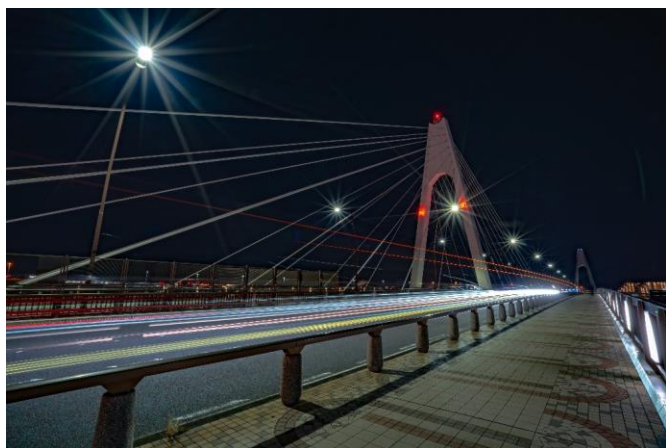

「対岸の羽田空港」
高島洋志 様

「犬のみぞ知る」
トム 様

「賢犬(ケンケン)」
トム 様

「大師橋に寄り添う羽田大鳥居の静けさ」
伊藤茂樹 様

「多摩川スカイブリッジの風を感じて」
伊藤茂樹 様

「静寂の中を横切る翼」
伊藤茂樹 様

「光跡」
有賀 雄一郎 様

「夜景に疾走」
有賀 雄一郎 様