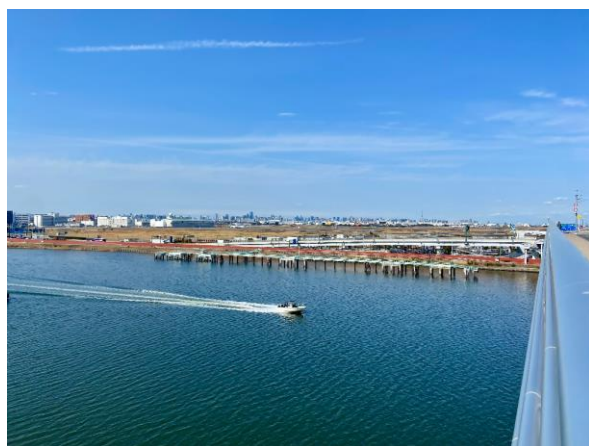

「三富士」
KOKO1208 様

「青のグラデーション」
しんぱぱ 様