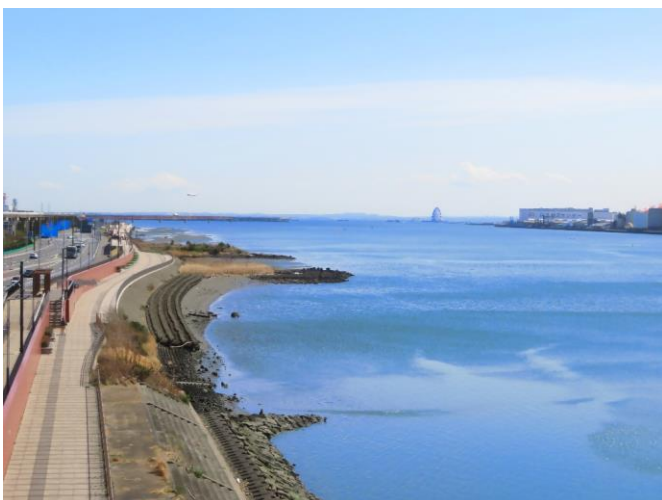

「あ！飛行機！」
キワメンハルキ 様

「六郷川崎梁」
Tetsuki Matsunaga 様

「爽やかな青に囲まれた羽田空港船着場と遊歩道」
nao 様

「多摩川スカイブリッジから見える船着き場と遊歩道」
nao 様

「多摩川スカイブリッジから見える世界への航路」
nao 様

「空に繋がるSky Bridge」
小口茂巳 様

「SkyとFront」
小口茂巳 様

「多摩川の始まり」
はるひと 様