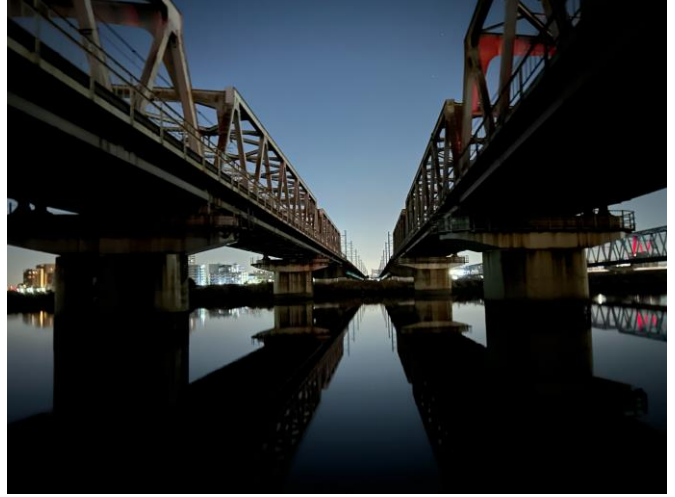

「あ！飛行機！」
キワメンハルキ 様

「六郷川崎梁」
Tetsuki Matsunaga 様

「爽やかな青に囲まれた羽田空港船着場と遊歩道」
nao 様

「多摩川スカイブリッジから見える船着き場と遊歩道」
nao 様

「多摩川スカイブリッジから見える世界への航路」
nao 様

「空に繋がるSky Bridge」
小口茂巳 様

「SkyとFront」
小口茂巳 様

「多摩川の始まり」
はるひと 様