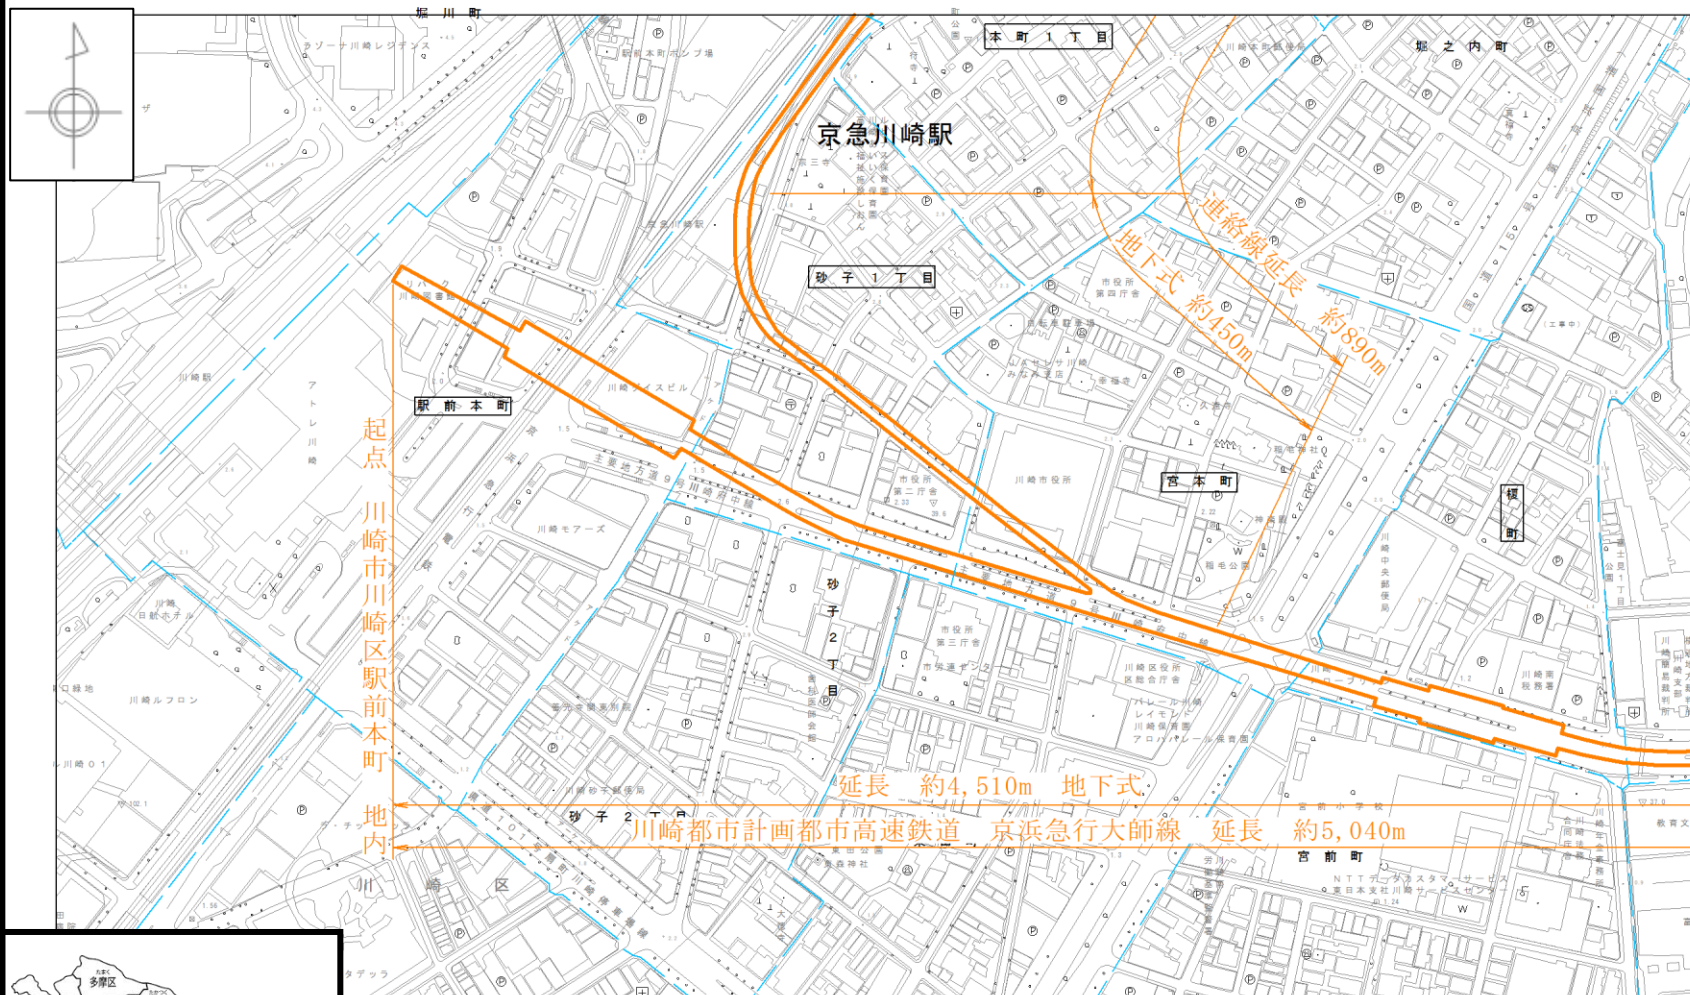

川崎都市計画都市高速鉄道の変更

計画図 (素案) 1 / 5

※青線は区界・町・丁目界を表しています

変更前 
 変更後 

川崎都市計画都市高速鉄道の変更

計画図 (素案) 2 / 5

※青線は区界・町・丁目界を表しています

変更前
変更後

川崎都市計画都市高速鉄道の変更

計画図 (素案) 3 / 5

※青線は町・丁目界を表しています

変更前 
変更後 

川崎都市計画都市高速鉄道の変更

計画図 (素案) 4 / 5

※青線は町・丁目界を表しています

変更前 
 変更後 

川崎都市計画都市高速鉄道の変更

計画図 (素案) 5 / 5

※青線は町・丁目界を表しています

変更前 
 変更後 