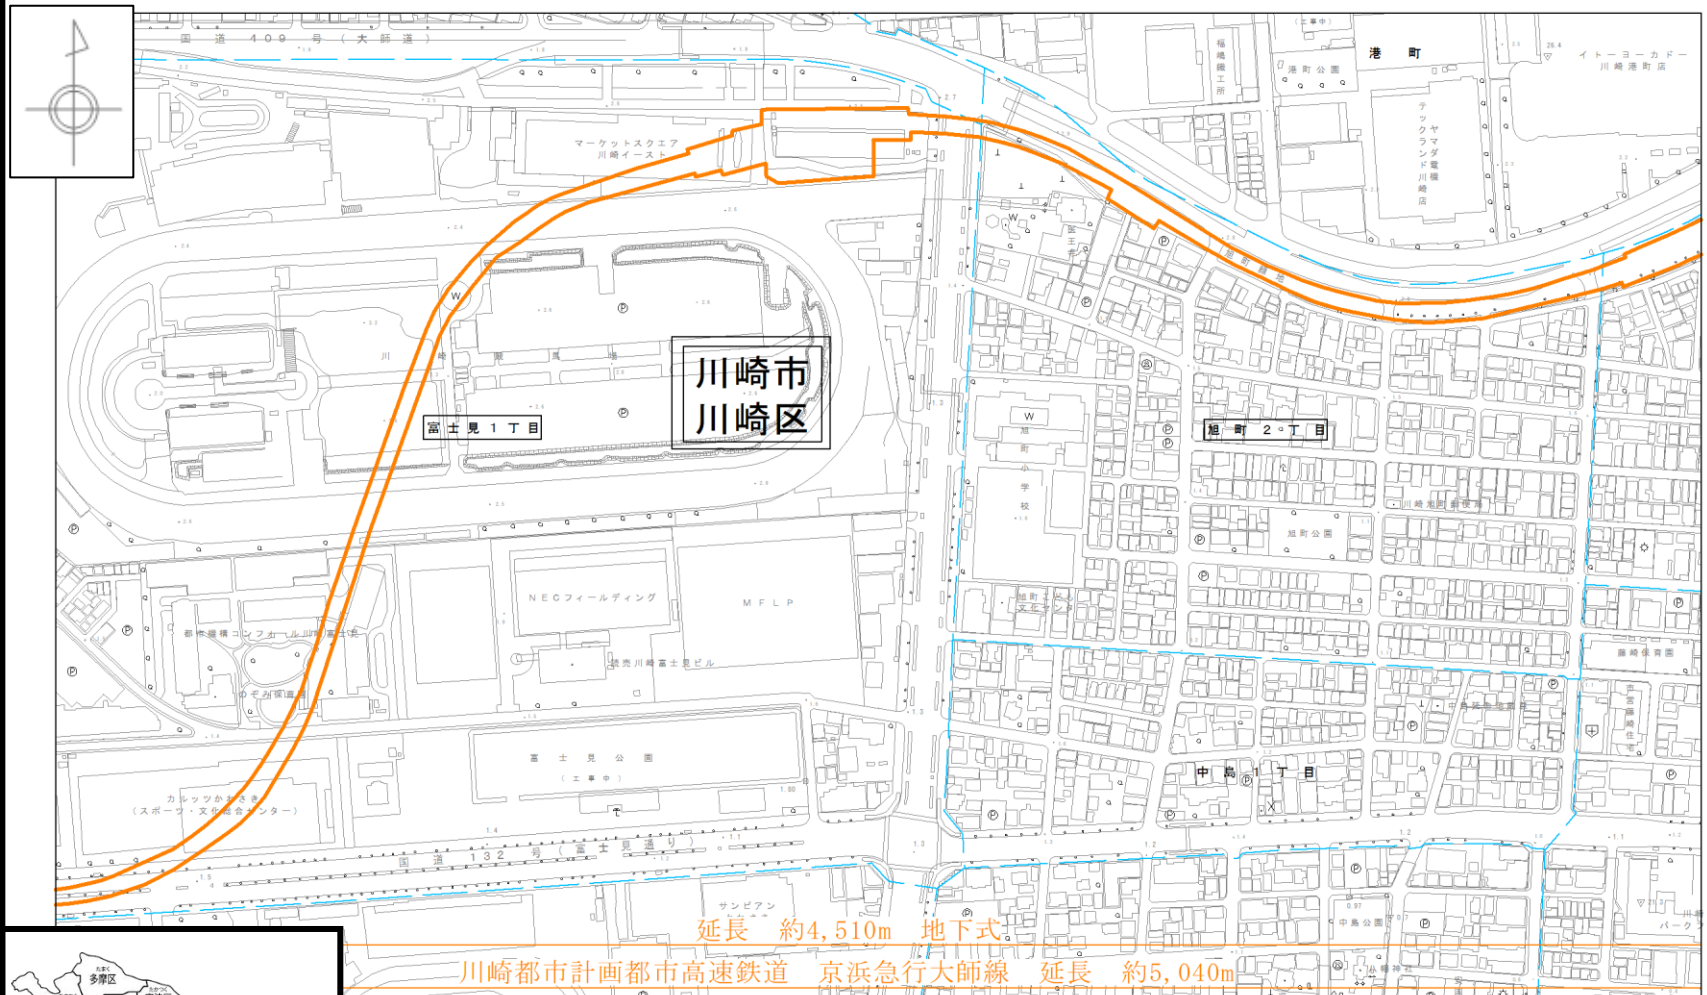

川崎都市計画都市高速鉄道の変更

計画図 (素案) 1 / 5

※青線は区界・町・丁目界を表しています

変更前 
 変更後 

川崎都市計画都市高速鉄道の変更

計画図 (素案) 2 / 5

※青線は区界・町・丁目界を表しています

変更前
変更後

川崎都市計画都市高速鉄道の変更

計画図 (素案) 3 / 5

※青線は町・丁目界を表しています

変更前 
変更後 

川崎都市計画都市高速鉄道の変更

計画図 (素案) 4 / 5

※青線は町・丁目界を表しています

変更前 
 変更後 

川崎都市計画都市高速鉄道の変更

計画図 (素案) 5 / 5

※青線は町・丁目界を表しています

変更前 
 変更後 