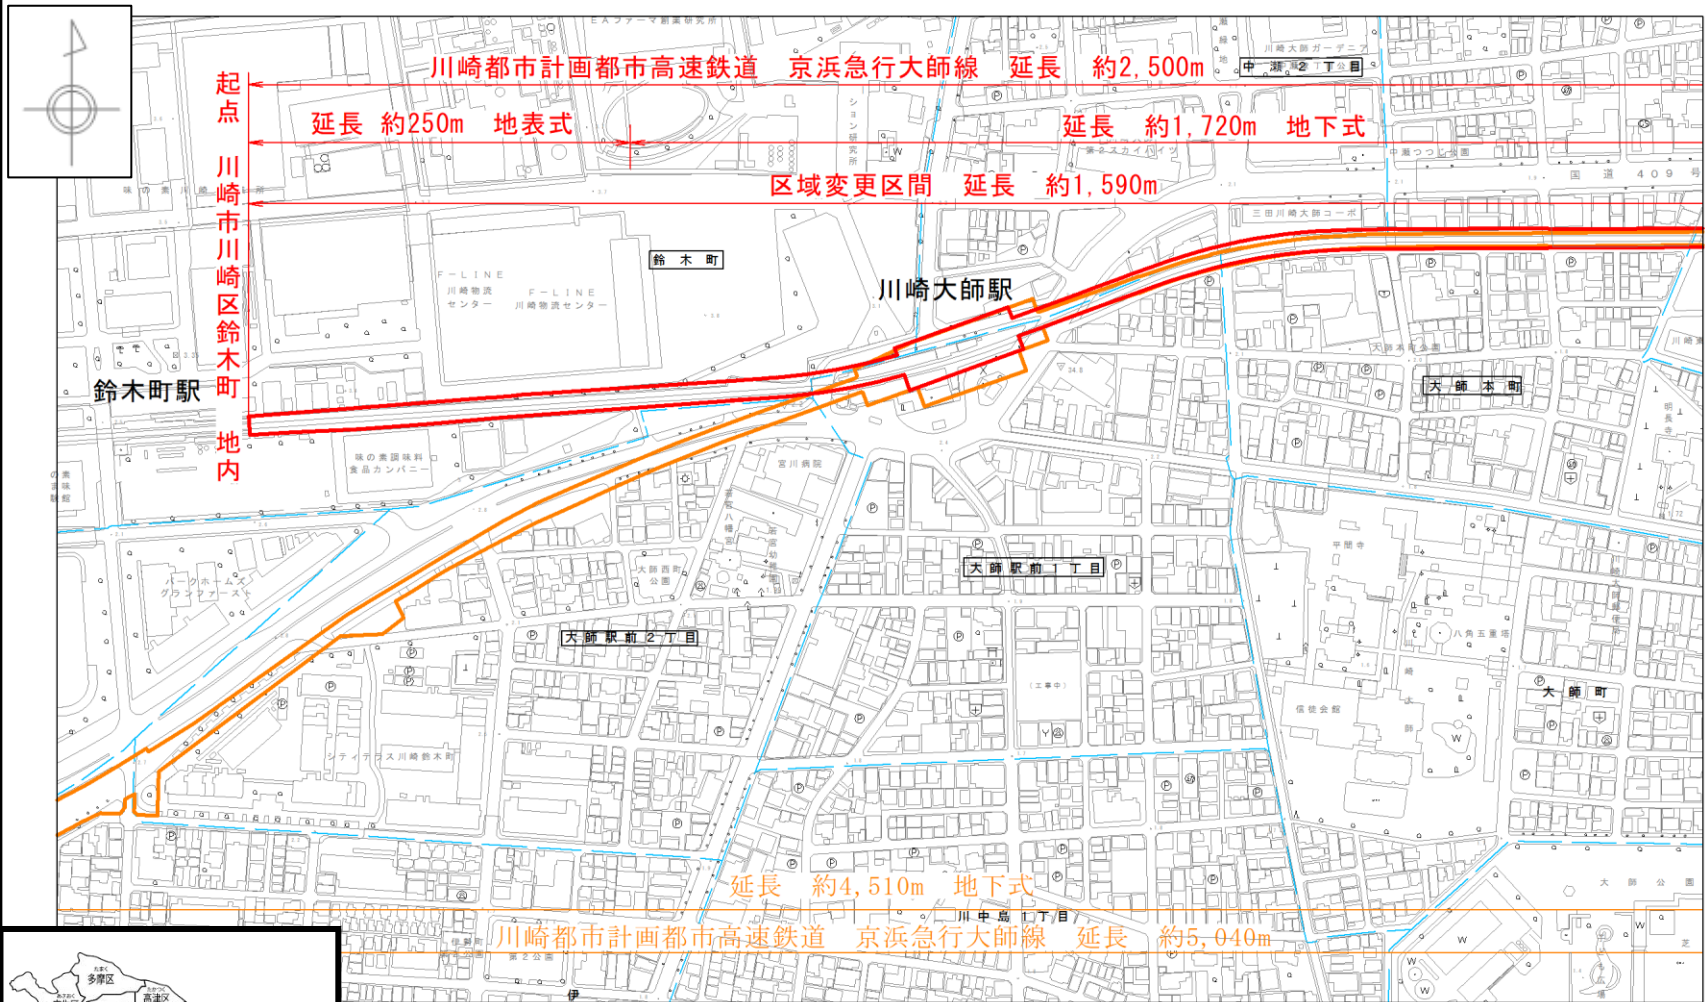

川崎都市計画都市高速鉄道の変更

計画図 (素案) 1 / 5

※青線は区界・町・丁目界を表しています

変更前 
 変更後 

川崎都市計画都市高速鉄道の変更

計画図 (素案) 2 / 5

※青線は区界・町・丁目界を表しています

変更前
変更後

川崎都市計画都市高速鉄道の変更

計画図 (素案) 3 / 5

※青線は町・丁目界を表しています

変更前 
変更後 

川崎都市計画都市高速鉄道の変更

計画図 (素案) 4 / 5

※青線は町・丁目界を表しています

変更前 
 変更後 

川崎都市計画都市高速鉄道の変更

計画図 (素案) 5 / 5

※青線は町・丁目界を表しています

変更前 
 変更後 