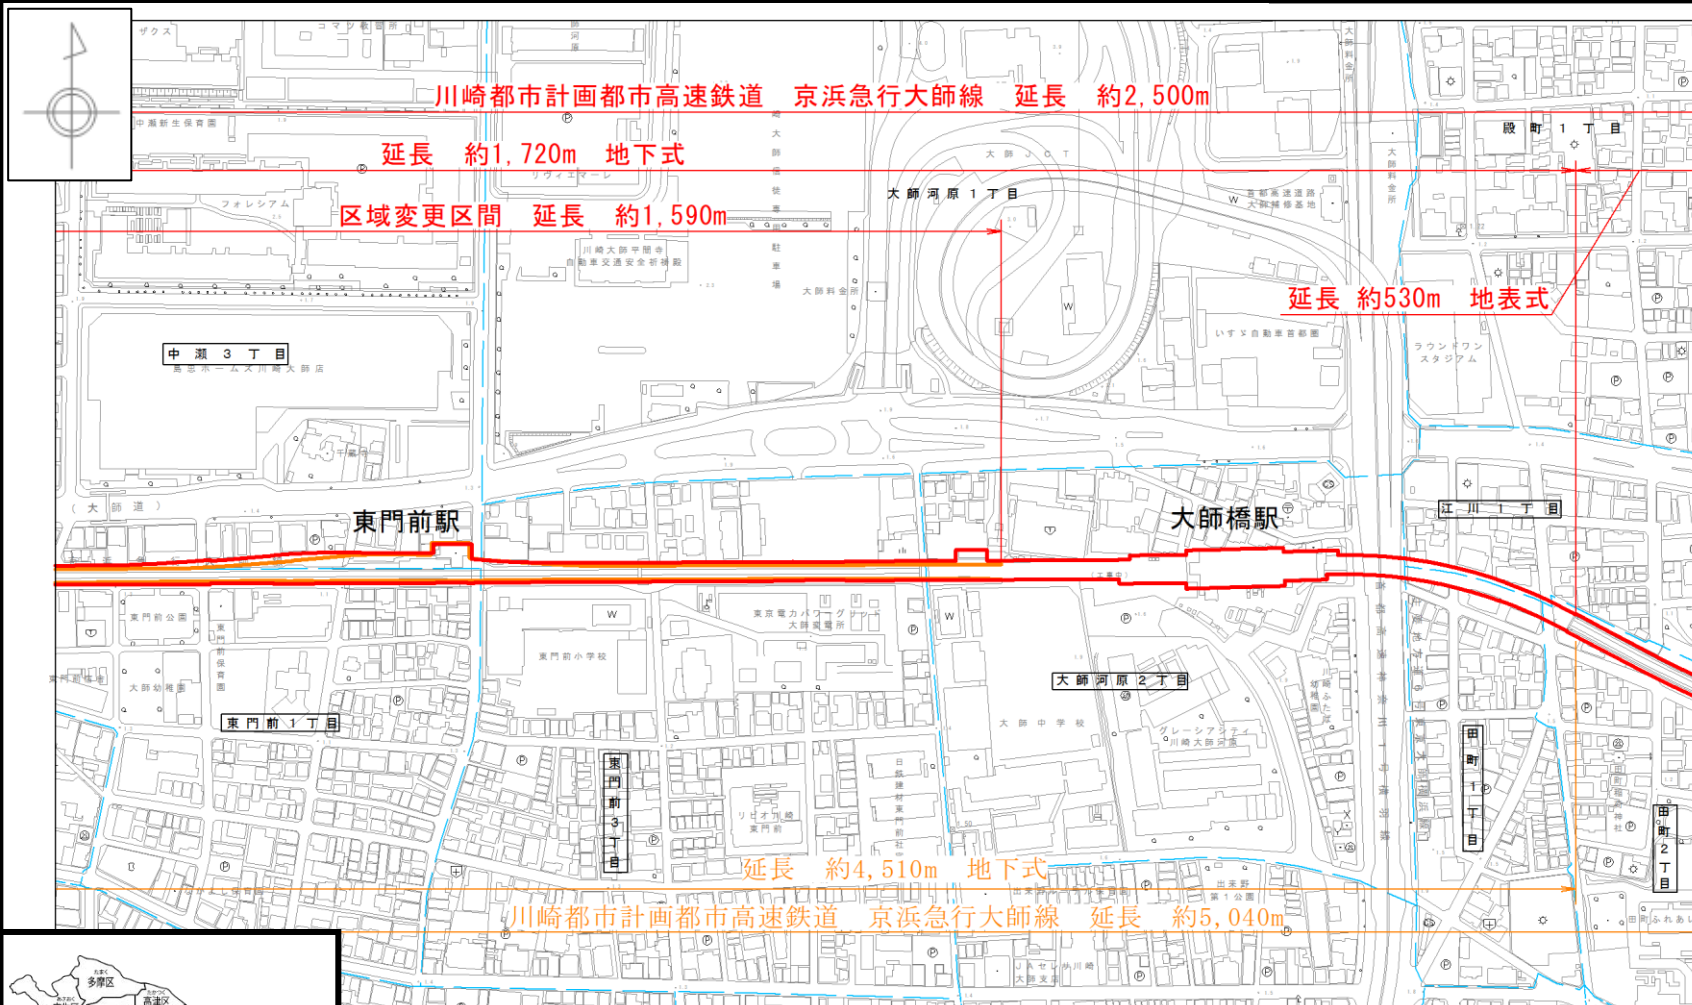

川崎都市計画都市高速鉄道の変更

計画図 (素案) 1 / 5

※青線は区界・町・丁目界を表しています

変更前 
 変更後 

川崎都市計画都市高速鉄道の変更

計画図 (素案) 2 / 5

※青線は区界・町・丁目界を表しています

変更前
変更後

川崎都市計画都市高速鉄道の変更

計画図 (素案) 3 / 5

※青線は町・丁目界を表しています

変更前 
変更後 

川崎都市計画都市高速鉄道の変更

計画図 (素案) 4 / 5

※青線は町・丁目界を表しています

変更前 
 変更後 

川崎都市計画都市高速鉄道の変更

計画図 (素案) 5 / 5

※青線は町・丁目界を表しています

変更前 
 変更後 