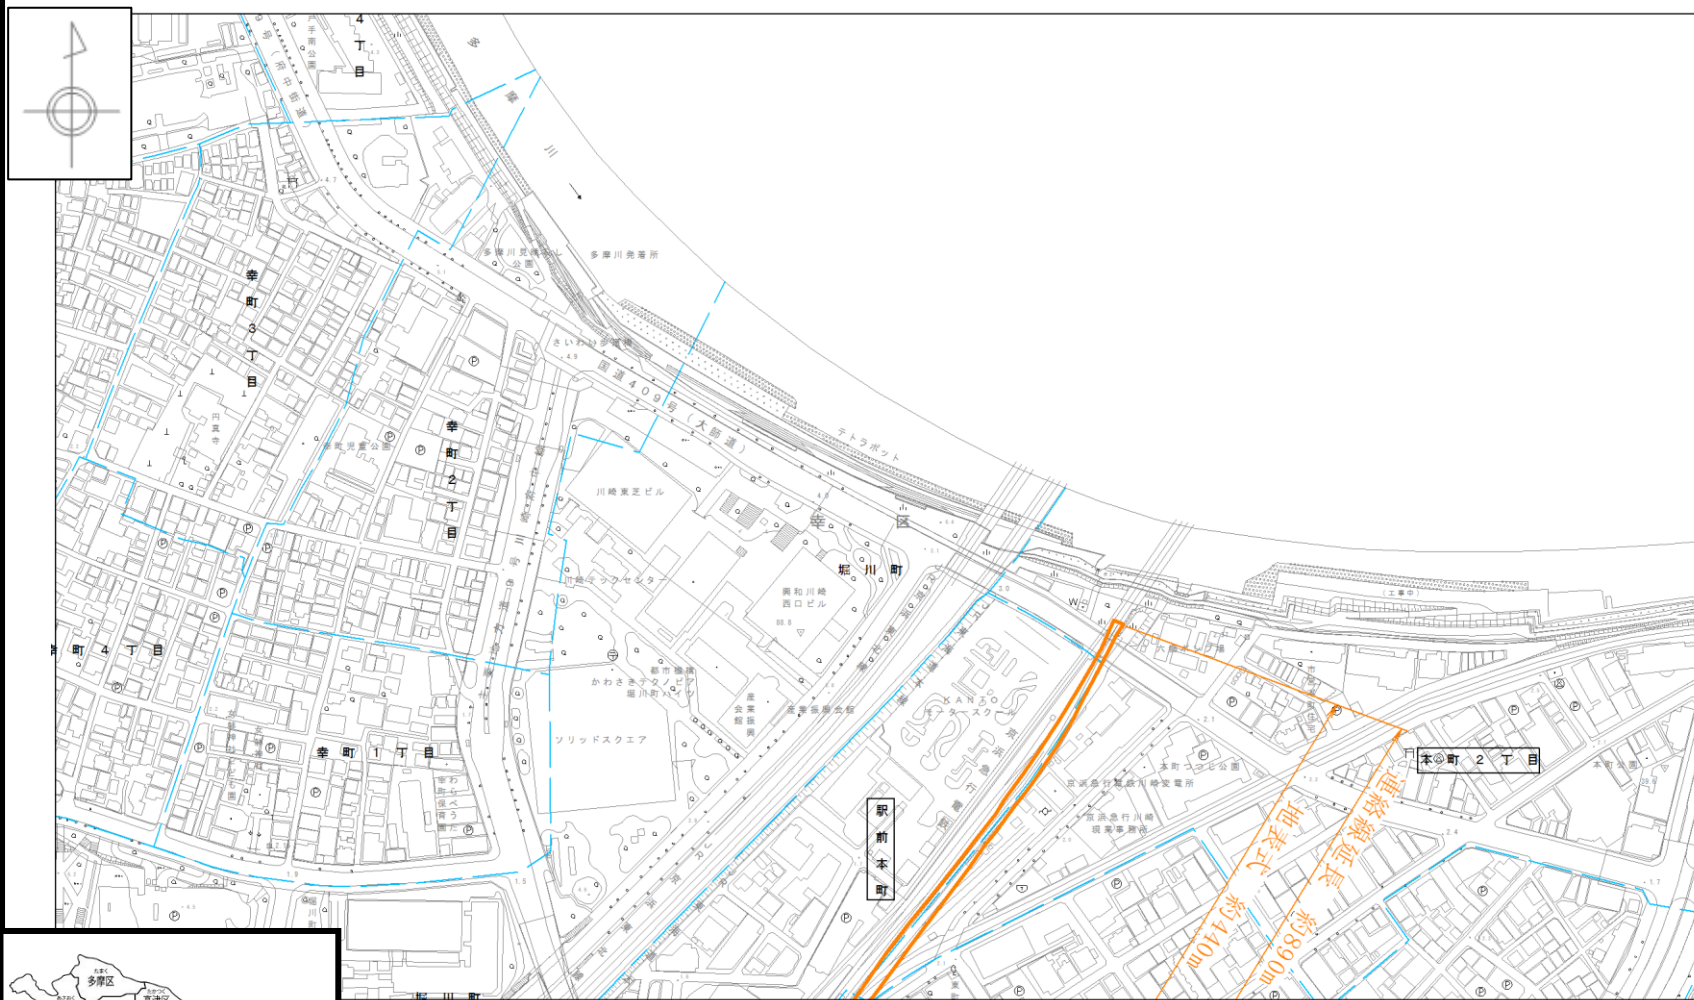

川崎都市計画都市高速鉄道の変更

計画図 (素案) 1 / 5

※青線は区界・町・丁目界を表しています

変更前 
 変更後 

川崎都市計画都市高速鉄道の変更

計画図 (素案) 2 / 5

※青線は区界・町・丁目界を表しています

変更前
変更後

川崎都市計画都市高速鉄道の変更

計画図 (素案) 3 / 5

※青線は町・丁目界を表しています

変更前 
変更後 

川崎都市計画都市高速鉄道の変更

計画図 (素案) 4 / 5

※青線は町・丁目界を表しています

変更前 
 変更後 

川崎都市計画都市高速鉄道の変更

計画図 (素案) 5 / 5

※青線は町・丁目界を表しています

変更前 
 変更後 