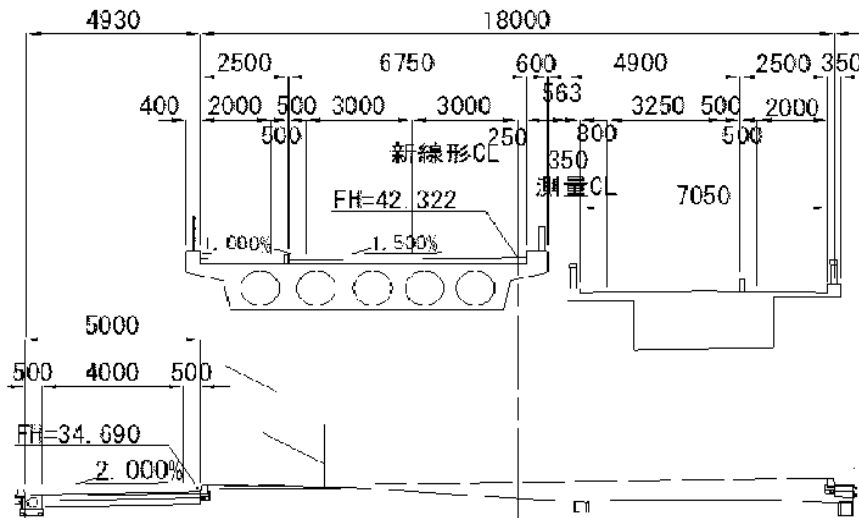

主要地方道横浜上麻生(柿生陸橋工区)

100 m
1:2,500