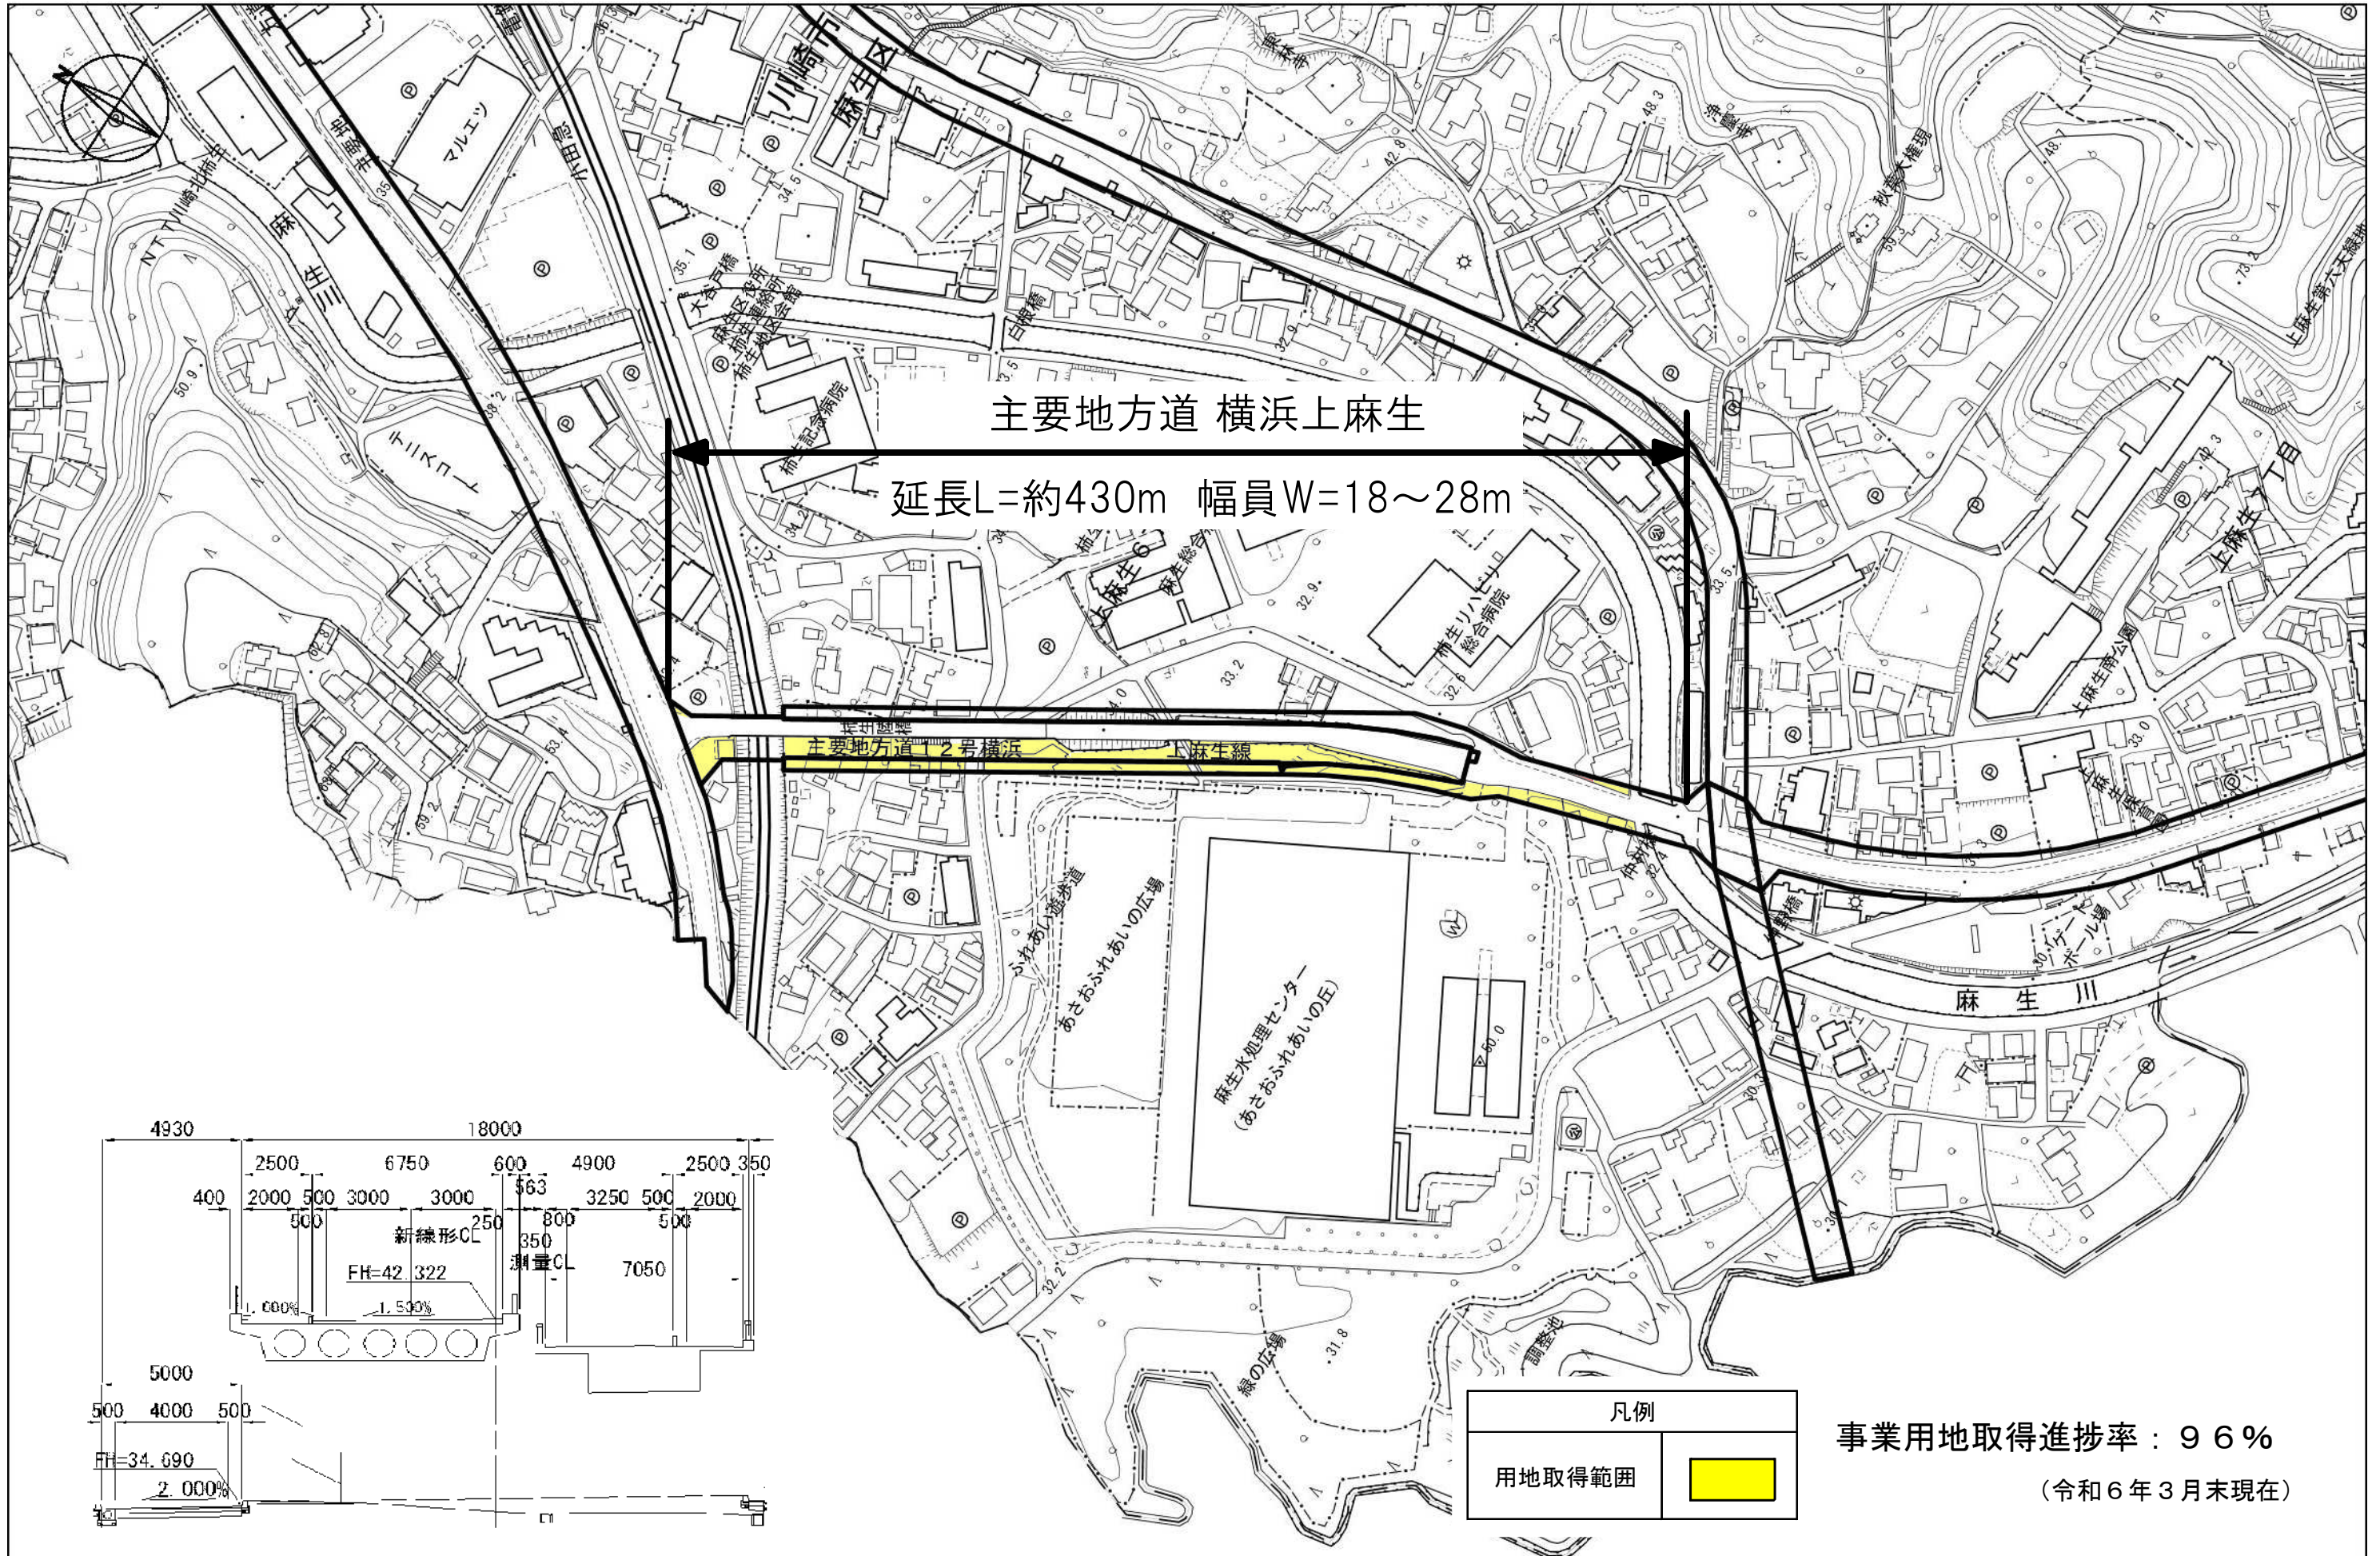

主要地方道横浜上麻生(柿生陸橋工区)

100 m
1:2,500