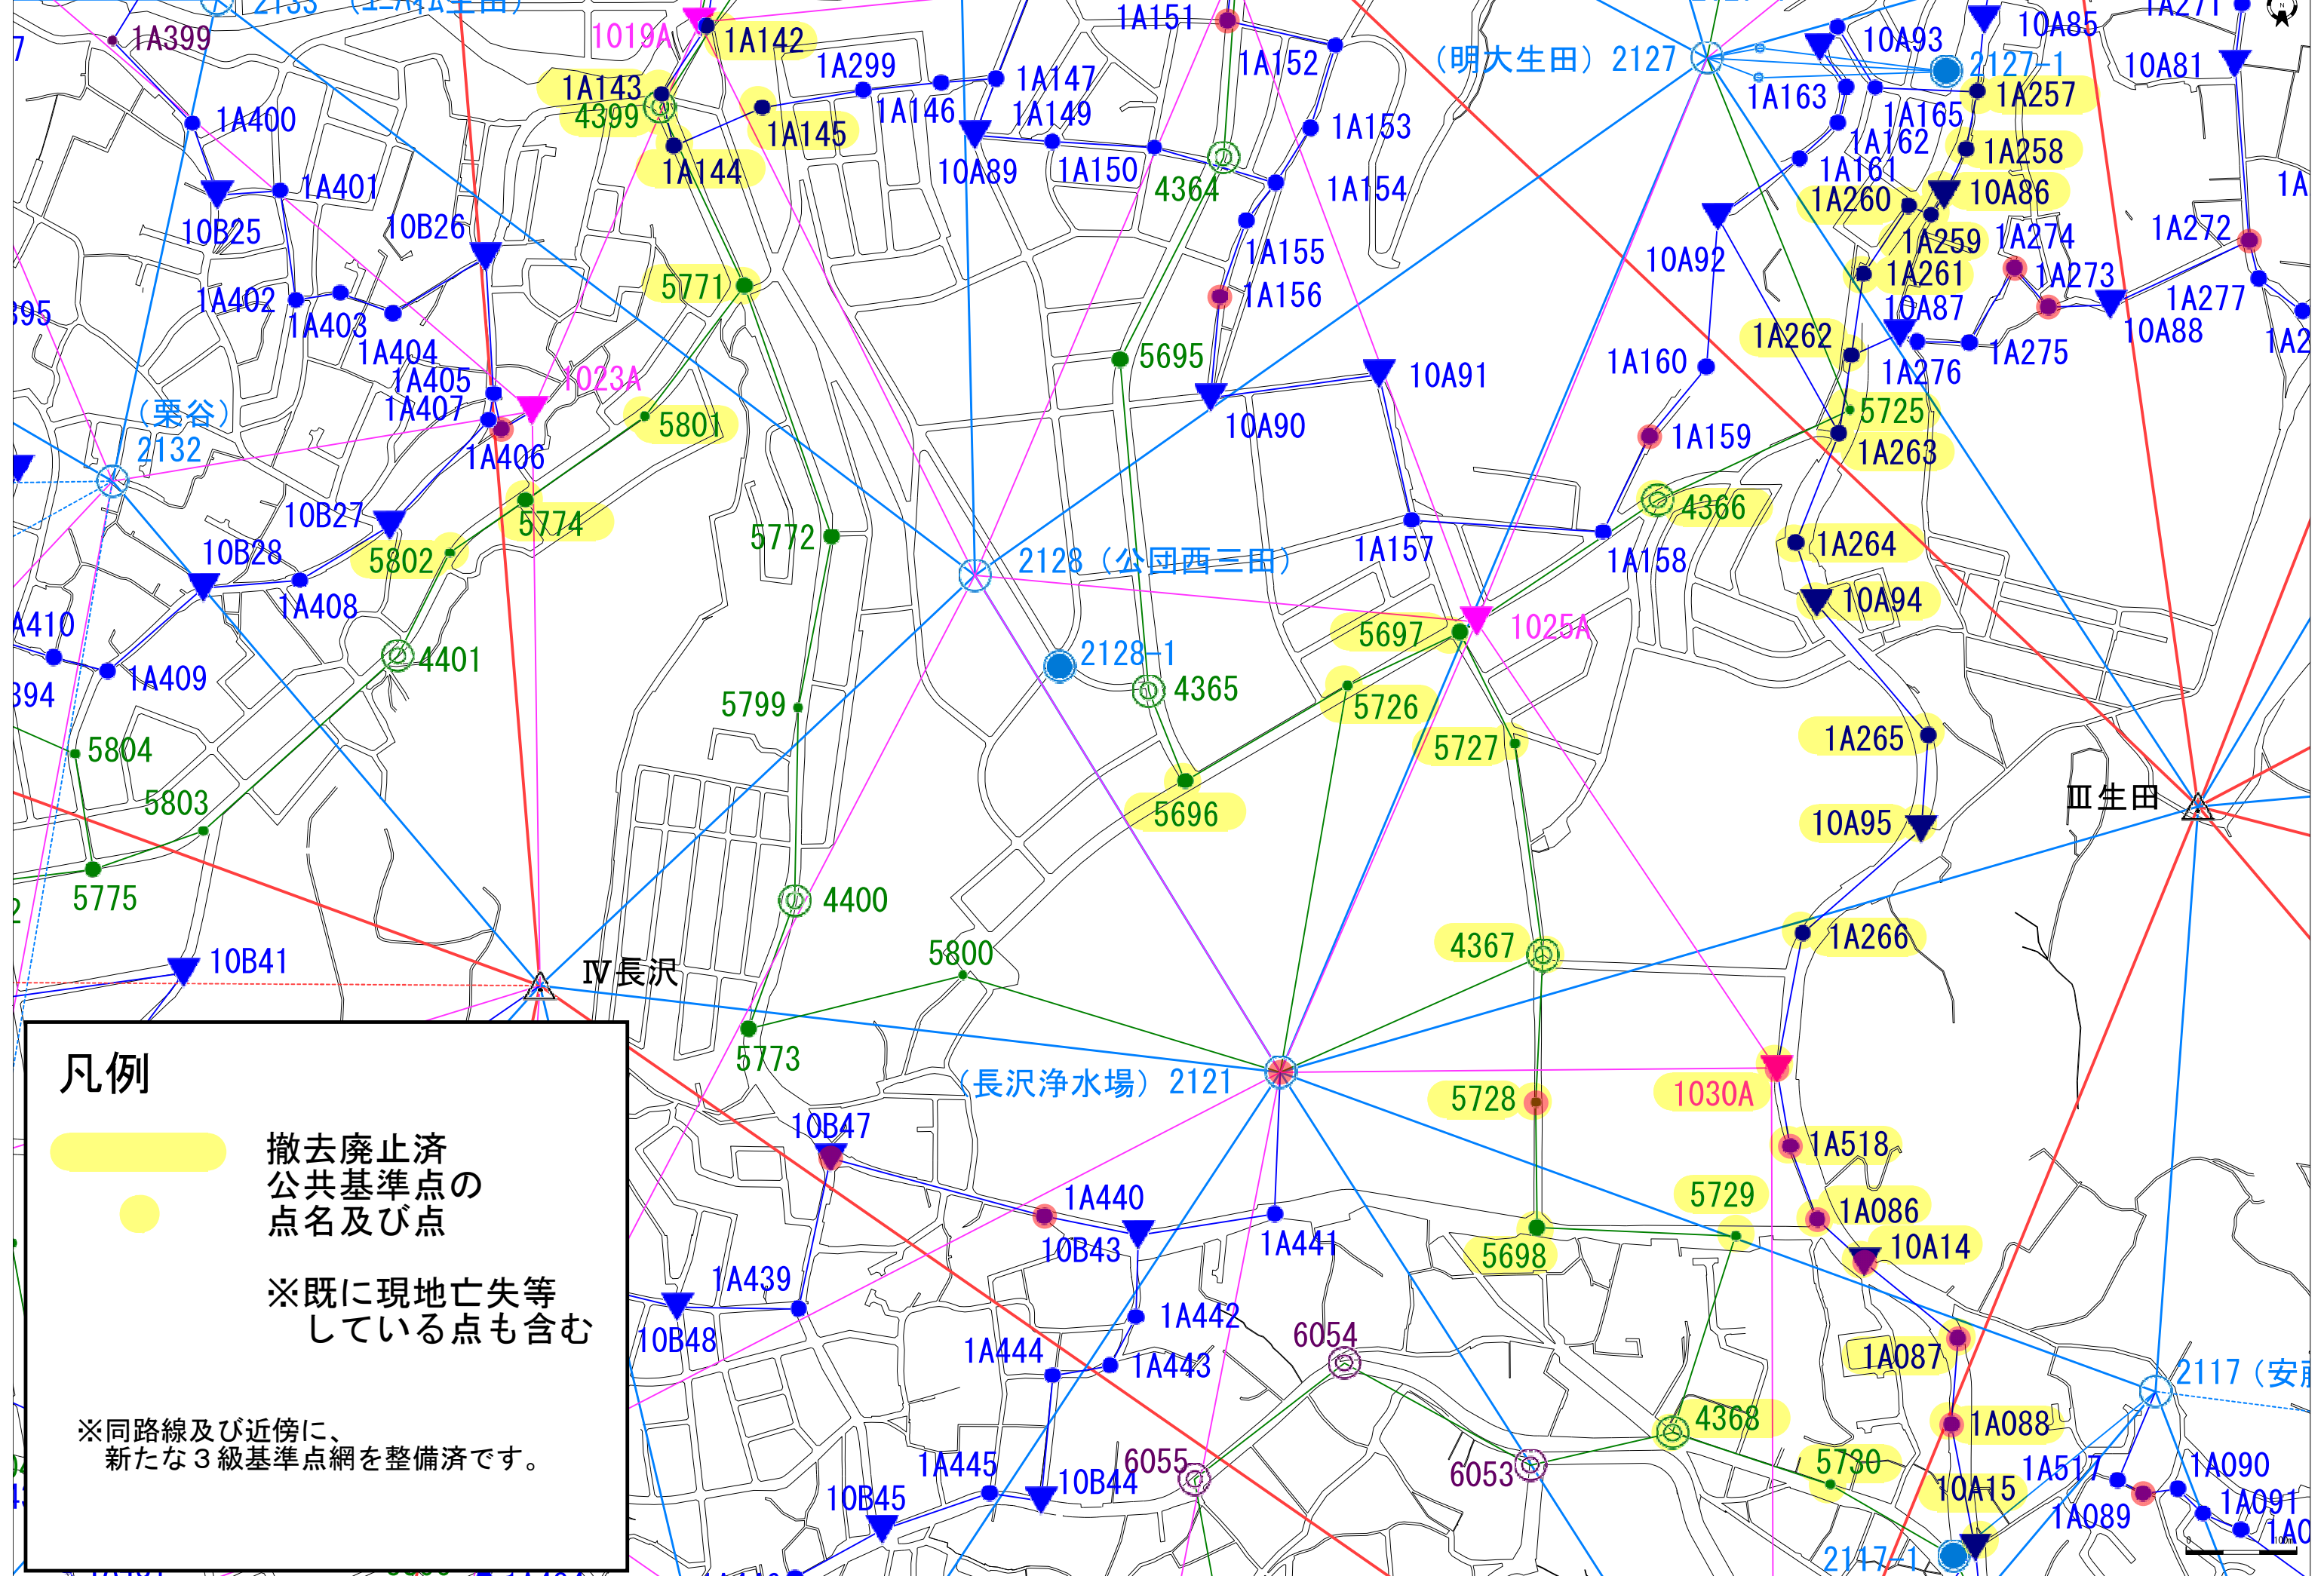

掲載準備中情報 令和7年度撤去廃止済の公共基準点（宮前区・多摩区）

凡例

- 撤去廃止済公共基準点の点名及び点
- ※既に現地亡失等している点も含む
- ※同路線及び近傍に、新たな3級基準点網を整備済です。