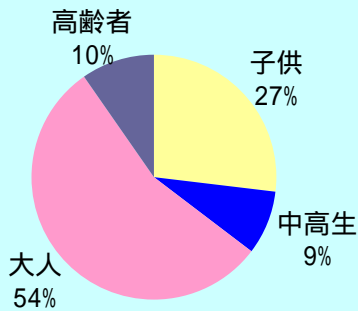

「あんしん歩行エリア」 ヒヤリ・ハット調査の結果

観音地区では、7月中旬から下旬にかけて、町会、小学校、保育園の方々にご協力頂き、地区内の方を中心に多くの回答を頂きました。

【ヒヤリ調査の結果概要】

地区内にお住まいの方を中心に **176 人** から回答を頂きました。

指摘頂いた
「ヒヤリ！」の総数は
596 ヒヤリ!
でした。

「ヒヤリ！」とした
箇所は
154 箇所
でした。

場所によっては、多くの方が同じ箇所で「ヒヤリ！」と指摘していました。

一地点あたりの 「ヒヤリ！」指摘数	箇所数
20 ヒヤリ 以上	5 箇所
10-19 ヒヤリ	7 箇所
5-9 ヒヤリ	25 箇所
4 ヒヤリ 以下	117 箇所

どんな人が「ヒヤリ！」に遭っているか

大人が半数以上。次いで子供が約 3 割。

どんな「ヒヤリ！」が地区内で多いか。

歩いている時や自転車に乗っている時の「ヒヤリ！」が約 7 割でした。

どんな時間帯で「ヒヤリ！」が多いか。

夕方に多くの方が「ヒヤリ！」としている。