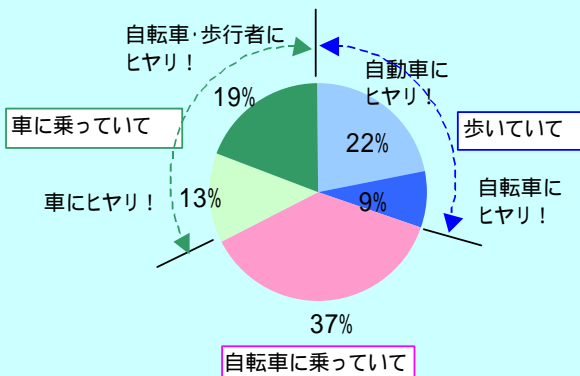

「あんしん歩行エリア」 ヒヤリ・ハット調査の結果

観音地区では、7月中旬から下旬にかけて、町会、小学校、保育園の方々にご協力頂き、地区内の方を中心に多くの回答を頂きました。

【ヒヤリ調査の結果概要】

地区内にお住まいの方を中心に **176 人** から回答を頂きました。

指摘頂いた
「ヒヤリ！」の総数は
596 ヒヤリ!
でした。

「ヒヤリ！」とした
箇所は
154 箇所
でした。

場所によっては、多くの方が同じ箇所で「ヒヤリ！」と指摘していました。

一地点あたりの 「ヒヤリ！」指摘数	箇所数
20 ヒヤリ 以上	5 箇所
10-19 ヒヤリ	7 箇所
5-9 ヒヤリ	25 箇所
4 ヒヤリ 以下	117 箇所

どんな人が「ヒヤリ！」に遭っているか

大人が半数以上。次いで子供が約 3 割。

どんな「ヒヤリ！」が地区内で多いか。

歩いている時や自転車に乗っている時の「ヒヤリ！」が約 7 割でした。

どんな時間帯で「ヒヤリ！」が多いか。

夕方に多くの方が「ヒヤリ！」としている。