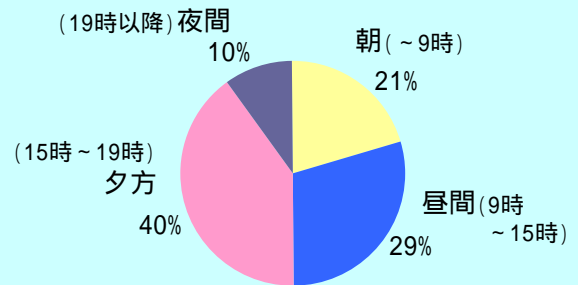

「あんしん歩行エリア」 ヒヤリ・ハット調査の結果

観音地区では、7月中旬から下旬にかけて、町会、小学校、保育園の方々にご協力頂き、地区内の方を中心に多くの回答を頂きました。

【ヒヤリ調査の結果概要】

地区内にお住まいの方を中心に **176 人** から回答を頂きました。

指摘頂いた
「ヒヤリ！」の総数は
596 ヒヤリ!
でした。

「ヒヤリ！」とした
箇所は
154 箇所
でした。

場所によっては、多くの方が同じ箇所で「ヒヤリ！」と指摘していました。

一地点あたりの 「ヒヤリ！」指摘数	箇所数
20 ヒヤリ 以上	5 箇所
10-19 ヒヤリ	7 箇所
5-9 ヒヤリ	25 箇所
4 ヒヤリ 以下	117 箇所

どんな人が「ヒヤリ！」に遭っているか

大人が半数以上。次いで子供が約 3 割。

どんな「ヒヤリ！」が地区内で多いか。

歩いている時や自転車に乗っている時の「ヒヤリ！」が約 7 割でした。

どんな時間帯で「ヒヤリ！」が多いか。

夕方に多くの方が「ヒヤリ！」としている。