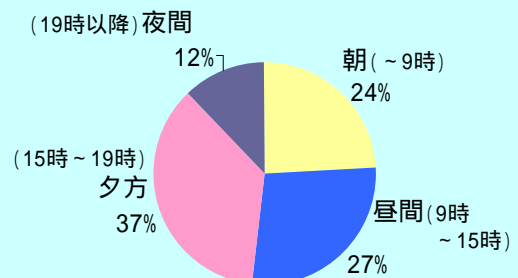

どんな時間帯で「ヒヤリ！」が多いか。

夕方に多くの方が「ヒヤリ！」としている。