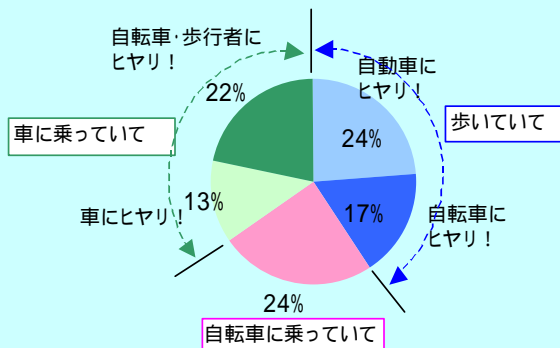

## 【ヒヤリ調査の結果概要】

地区内にお住まいの方を中心に **83人** から回答を頂きました。

指摘頂いた  
「ヒヤリ！」の総数は  
**294ヒヤリ!**  
でした。

「ヒヤリ！」とした  
箇所は  
**126箇所**  
でした。

場所によっては、多くの方が同じ箇所で「ヒヤリ！」と指摘していました。

一地点あたりの 「ヒヤリ！」指摘数	箇所数
7ヒヤリ以上	10箇所
3-5ヒヤリ	21箇所
2ヒヤリ以下	95箇所

## どんな人が「ヒヤリ！」に遭っているか

大人が約半数。次いで子供が約3割。

## どんな「ヒヤリ！」が地区内で多いか。

歩いている時の「ヒヤリ！」が4割以上でした。