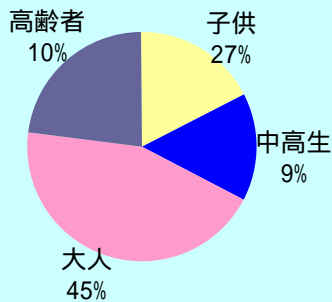

## 【ヒヤリ調査の結果概要】

地区内にお住まいの方を中心に **83人** から回答を頂きました。

指摘頂いた  
「ヒヤリ！」の総数は  
**294ヒヤリ!**  
でした。

「ヒヤリ！」とした  
箇所は  
**126箇所**  
でした。

場所によっては、多くの方が同じ箇所で「ヒヤリ！」と指摘していました。

一地点あたりの 「ヒヤリ！」指摘数	箇所数
7ヒヤリ以上	10箇所
3-5ヒヤリ	21箇所
2ヒヤリ以下	95箇所

## どんな人が「ヒヤリ！」に遭っているか

大人が約半数。次いで子供が約3割。

## どんな「ヒヤリ！」が地区内で多いか。

歩いている時の「ヒヤリ！」が4割以上でした。