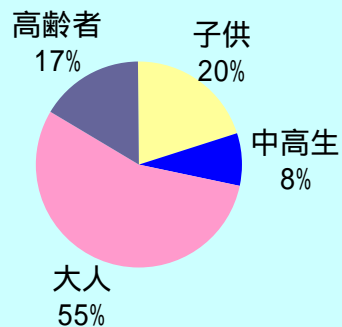

「あんしん歩行エリア」 ヒヤリ・ハット調査の結果

宮前平駅周辺地区では、7月下旬から8月にかけて、町会、学校、PTAの方々にご協力頂き、地区内の方を中心に多くの回答を頂きました。

【ヒヤリ調査の結果概要】

地区内にお住まいの方を中心に **140人** から回答を頂きました。

指摘頂いた
「ヒヤリ！」の総数は
457ヒヤリ!
でした。

「ヒヤリ！」とした
箇所は
160箇所
でした。

場所によっては、多くの方が同じ箇所で「ヒヤリ！」と指摘していました。

一地点あたりの「ヒヤリ！」指摘数	箇所数
21ヒヤリ以上	2箇所
15-20ヒヤリ	1箇所
10-14ヒヤリ	2箇所
5-9ヒヤリ	21箇所
2-4ヒヤリ	62箇所
1ヒヤリ	72箇所

どんな人が「ヒヤリ！」に遭っているか

大人が半数以上。次いで子供が2割。

どんな「ヒヤリ！」が地区内で多いか。

歩いている時の「ヒヤリ！」が半数以上でした。

どんな時間帯で「ヒヤリ！」が多いか。

夜間に多くの方が「ヒヤリ！」としている。