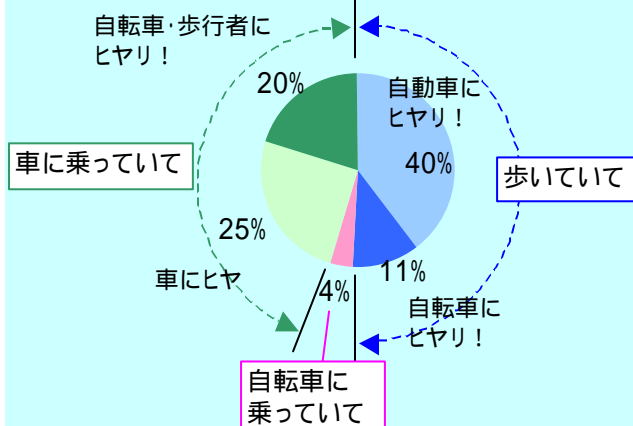

「あんしん歩行エリア」 ヒヤリ・ハット調査の結果

宮前平駅周辺地区では、7月下旬から8月にかけて、町会、学校、PTAの方々にご協力頂き、地区内の方を中心に多くの回答を頂きました。

【ヒヤリ調査の結果概要】

地区内にお住まいの方を中心に **140人** から回答を頂きました。

指摘頂いた
「ヒヤリ！」の総数は
457ヒヤリ!
でした。

「ヒヤリ！」とした
箇所は
160箇所
でした。

場所によっては、多くの方が同じ箇所で「ヒヤリ！」と指摘していました。

一地点あたりの「ヒヤリ！」指摘数	箇所数
21ヒヤリ以上	2箇所
15-20ヒヤリ	1箇所
10-14ヒヤリ	2箇所
5-9ヒヤリ	21箇所
2-4ヒヤリ	62箇所
1ヒヤリ	72箇所

どんな人が「ヒヤリ！」に遭っているか

大人が半数以上。次いで子供が2割。

どんな「ヒヤリ！」が地区内で多いか。

歩いている時の「ヒヤリ！」が半数以上でした。

どんな時間帯で「ヒヤリ！」が多いか。

夜間に多くの方が「ヒヤリ！」としている。