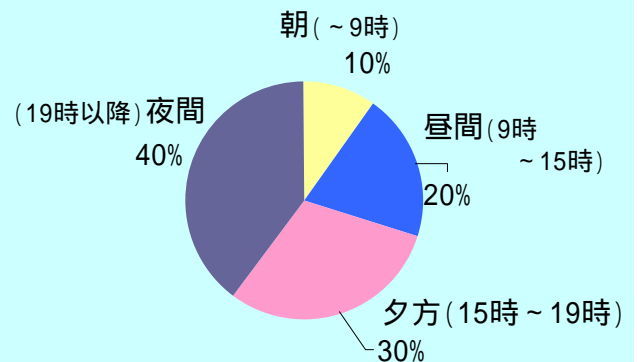

「あんしん歩行エリア」 ヒヤリ・ハット調査の結果

宮前平駅周辺地区では、7月下旬から8月にかけて、町会、学校、PTAの方々にご協力頂き、地区内の方を中心に多くの回答を頂きました。

【ヒヤリ調査の結果概要】

地区内にお住まいの方を中心に **140人** から回答を頂きました。

指摘頂いた
「ヒヤリ！」の総数は
457ヒヤリ!
でした。

「ヒヤリ！」とした
箇所は
160箇所
でした。

場所によっては、多くの方が同じ箇所で「ヒヤリ！」と指摘していました。

一地点あたりの「ヒヤリ！」指摘数	箇所数
21ヒヤリ以上	2箇所
15-20ヒヤリ	1箇所
10-14ヒヤリ	2箇所
5-9ヒヤリ	21箇所
2-4ヒヤリ	62箇所
1ヒヤリ	72箇所

どんな人が「ヒヤリ！」に遭っているか

大人が半数以上。次いで子供が2割。

どんな「ヒヤリ！」が地区内で多いか。

歩いている時の「ヒヤリ！」が半数以上でした。

どんな時間帯で「ヒヤリ！」が多いか。

夜間に多くの方が「ヒヤリ！」としている。