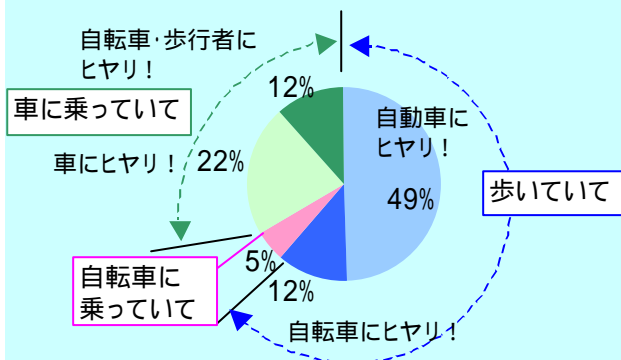

「あんしん歩行エリア」 ヒヤリ・ハット調査の結果

新百合ヶ丘駅周辺地区では、9月から10月にかけて、町会の方々にご協力頂き、地区内の方を中心に多くの回答を頂きました。

【ヒヤリ調査の結果概要】

地区内にお住まいの方を中心に **149人** から回答を頂きました。

指摘頂いた
「ヒヤリ！」の総数は
621ヒヤリ!
でした。

「ヒヤリ！」とした
箇所は
234箇所
でした。

場所によっては、多くの方が同じ箇所で「ヒヤリ！」と指摘していました。

一地点あたりの「ヒヤリ！」指摘数	箇所数
21ヒヤリ以上	2箇所
15-20ヒヤリ	1箇所
10-14ヒヤリ	6箇所
5-9ヒヤリ	27箇所
2-4ヒヤリ	74箇所
1ヒヤリ	124箇所

どんな人が「ヒヤリ！」に遭っているか

大人が半数。次いで高齢者が約3割。

どんな「ヒヤリ！」が地区内で多いか。

歩いている時の「ヒヤリ！」が半数以上でした。

どんな時間帯で「ヒヤリ！」が多いか。

夕方に多くの方が「ヒヤリ！」としている。