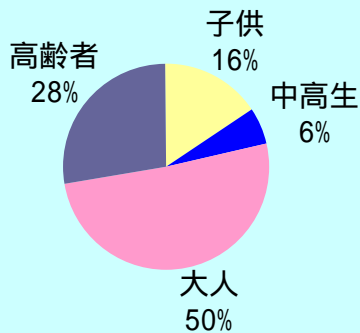

「あんしん歩行エリア」 ヒヤリ・ハット調査の結果

新百合ヶ丘駅周辺地区では、9月から10月にかけて、町会の方々にご協力頂き、地区内の方を中心に多くの回答を頂きました。

【ヒヤリ調査の結果概要】

地区内にお住まいの方を中心に **149人** から回答を頂きました。

指摘頂いた
「ヒヤリ！」の総数は
621ヒヤリ!
でした。

「ヒヤリ！」とした
箇所は
234箇所
でした。

場所によっては、多くの方が同じ箇所で「ヒヤリ！」と指摘していました。

一地点あたりの「ヒヤリ！」指摘数	箇所数
21ヒヤリ以上	2箇所
15-20ヒヤリ	1箇所
10-14ヒヤリ	6箇所
5-9ヒヤリ	27箇所
2-4ヒヤリ	74箇所
1ヒヤリ	124箇所

どんな人が「ヒヤリ！」に遭っているか

大人が半数。次いで高齢者が約3割。

どんな「ヒヤリ！」が地区内で多いか。

歩いている時の「ヒヤリ！」が半数以上でした。

どんな時間帯で「ヒヤリ！」が多いか。

夕方に多くの方が「ヒヤリ！」としている。