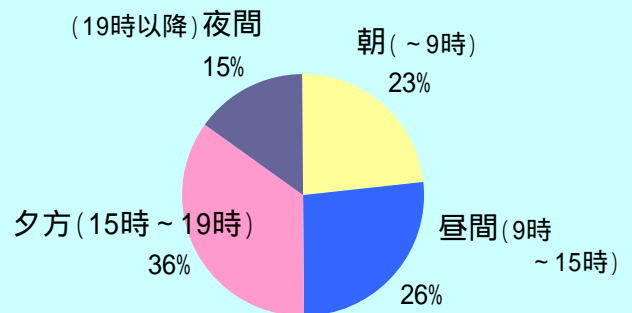

「あんしん歩行エリア」 ヒヤリ・ハット調査の結果

新百合ヶ丘駅周辺地区では、9月から10月にかけて、町会の方々にご協力頂き、地区内の方を中心に多くの回答を頂きました。

【ヒヤリ調査の結果概要】

地区内にお住まいの方を中心に **149人** から回答を頂きました。

指摘頂いた
「ヒヤリ！」の総数は
621ヒヤリ!
でした。

「ヒヤリ！」とした
箇所は
234箇所
でした。

場所によっては、多くの方が同じ箇所で「ヒヤリ！」と指摘していました。

一地点あたりの「ヒヤリ！」指摘数	箇所数
21ヒヤリ以上	2箇所
15-20ヒヤリ	1箇所
10-14ヒヤリ	6箇所
5-9ヒヤリ	27箇所
2-4ヒヤリ	74箇所
1ヒヤリ	124箇所

どんな人が「ヒヤリ！」に遭っているか

大人が半数。次いで高齢者が約3割。

どんな「ヒヤリ！」が地区内で多いか。

歩いている時の「ヒヤリ！」が半数以上でした。

どんな時間帯で「ヒヤリ！」が多いか。

夕方に多くの方が「ヒヤリ！」としている。