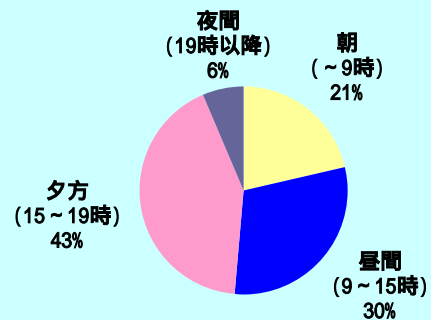

## 【ヒヤリ・ハット調査の結果概要】

地区内にお住まいの方を中心に **34地区**の方々から回答を頂きました。

指摘頂いた  
「ヒヤリ！」の総数は  
**233ヒヤリ!**  
でした。

「ヒヤリ！」とした  
箇所は  
**62箇所**  
でした。

場所によっては、多くの方が同じ箇所で  
「ヒヤリ！」と指摘していました。

一地点あたりの 「ヒヤリ！」指摘数	箇所数
13 ヒヤリ 以上	4 箇所
9 - 12 ヒヤリ	5 箇所
5 - 8 ヒヤリ	7 箇所
4 ヒヤリ 以下	46 箇所

どんな人が「ヒヤリ！」に遭っているか。

大人と子供が4割。

どんな「ヒヤリ！」が地区内で多いか。

歩いている時や自転車に乗っている時の  
「ヒヤリ！」が約8割でした。

どんな時間帯で「ヒヤリ！」が多いか。

夕方に多くの方が「ヒヤリ！」としている。