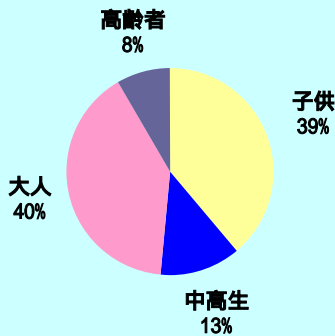

# 「第2回あんしん歩行エリア」 ヒヤリ・ハット調査の結果

宮内地区では、平成22年2月中旬から下旬にかけて、町会、保育園の方々に  
ご協力頂き、地区内の方を中心に多くの回答を頂きました。

## 【ヒヤリ・ハット調査の結果概要】

地区内にお住まいの方を中心に **34地区**の方々から回答を頂きました。

指摘頂いた  
「ヒヤリ！」の総数は  
**233ヒヤリ!**  
でした。

「ヒヤリ！」とした  
箇所は  
**62箇所**  
でした。

場所によっては、多くの方が同じ箇所で  
「ヒヤリ！」と指摘していました。

一地点あたりの 「ヒヤリ！」指摘数	箇所数
13 ヒヤリ 以上	4 箇所
9 - 12 ヒヤリ	5 箇所
5 - 8 ヒヤリ	7 箇所
4 ヒヤリ 以下	46 箇所

どんな人が「ヒヤリ！」に遭っているか。

大人と子供が4割。

どんな「ヒヤリ！」が地区内で多いか。

歩いている時や自転車に乗っている時の  
「ヒヤリ！」が約8割でした。

どんな時間帯で「ヒヤリ！」が多いか。

夕方に多くの方が「ヒヤリ！」としている。