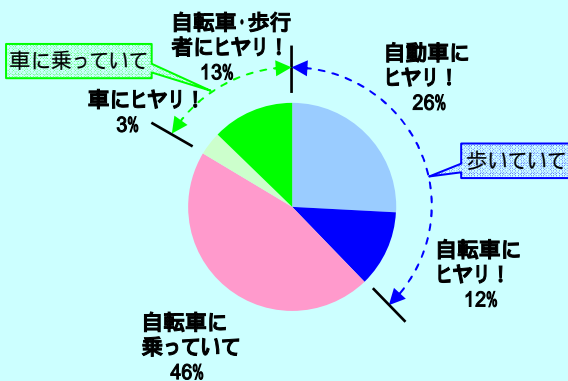

# 「第2回あんしん歩行エリア」 ヒヤリ・ハット調査の結果

宮内地区では、平成22年2月中旬から下旬にかけて、町会、保育園の方々に  
ご協力頂き、地区内の方を中心に多くの回答を頂きました。

## 【ヒヤリ・ハット調査の結果概要】

地区内にお住まいの方を中心に **34地区**の方々から回答を頂きました。

指摘頂いた  
「ヒヤリ！」の総数は  
**233ヒヤリ!**  
でした。

「ヒヤリ！」とした  
箇所は  
**62箇所**  
でした。

場所によっては、多くの方が同じ箇所で  
「ヒヤリ！」と指摘していました。

一地点あたりの 「ヒヤリ！」指摘数	箇所数
13 ヒヤリ 以上	4 箇所
9 - 12 ヒヤリ	5 箇所
5 - 8 ヒヤリ	7 箇所
4 ヒヤリ 以下	46 箇所

どんな人が「ヒヤリ！」に遭っているか。

大人と子供が4割。

どんな「ヒヤリ！」が地区内で多いか。

歩いている時や自転車に乗っている時の  
「ヒヤリ！」が約8割でした。

どんな時間帯で「ヒヤリ！」が多いか。

夕方に多くの方が「ヒヤリ！」としている。