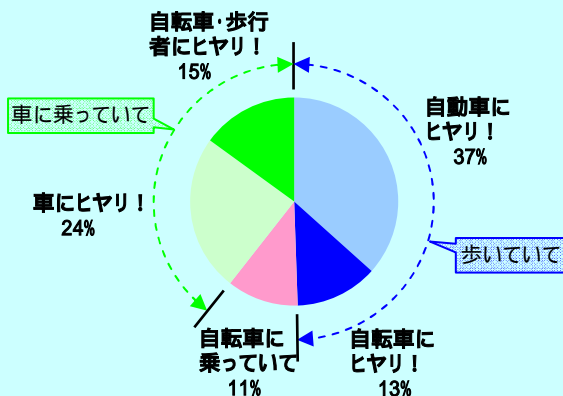

「第2回あんしん歩行エリア」 ヒヤリ・ハット調査の結果

梶が谷駅周辺地区では、平成22年2月上旬から中旬にかけて、町会、小学校の方々にご協力頂き、地区内の方を中心に多くの回答を頂きました。

【ヒヤリ・ハット調査の結果概要】

地区内にお住まいの方を中心に 164人から回答を頂きました。

指摘頂いた
「ヒヤリ！」の総数は
684ヒヤリ!
でした。

「ヒヤリ！」とした
箇所は
210箇所
でした。

場所によっては、多くの方が同じ箇所で
「ヒヤリ！」と指摘していました。

一地点あたりの 「ヒヤリ！」指摘数	箇所数
20 ヒヤリ以上	3箇所
10 - 19 ヒヤリ	13箇所
5 - 9 ヒヤリ	20箇所
4 ヒヤリ以下	174箇所

どんな人が「ヒヤリ！」に遭っているか。

大人が半数以上。次いで子供が1/4。

どんな「ヒヤリ！」が地区内で多いか。

歩いている時の「ヒヤリ！」が半数でした。

どんな時間帯で「ヒヤリ！」が多いか。

昼間から夕方にかけて多くの方が「ヒヤリ！」としている。