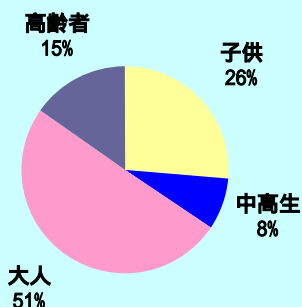

「第2回あんしん歩行エリア」 ヒヤリ・ハット調査の結果

梶が谷駅周辺地区では、平成22年2月上旬から中旬にかけて、町会、小学校の方々にご協力頂き、地区内の方を中心に多くの回答を頂きました。

【ヒヤリ・ハット調査の結果概要】

地区内にお住まいの方を中心に 164人から回答を頂きました。

指摘頂いた
「ヒヤリ！」の総数は
684ヒヤリ!
でした。

「ヒヤリ！」とした
箇所は
210箇所
でした。

場所によっては、多くの方が同じ箇所で
「ヒヤリ！」と指摘していました。

一地点あたりの 「ヒヤリ！」指摘数	箇所数
20 ヒヤリ以上	3箇所
10 - 19 ヒヤリ	13箇所
5 - 9 ヒヤリ	20箇所
4 ヒヤリ以下	174箇所

どんな人が「ヒヤリ！」に遭っているか。

大人が半数以上。次いで子供が1/4。

どんな「ヒヤリ！」が地区内で多いか。

歩いている時の「ヒヤリ！」が半数でした。

どんな時間帯で「ヒヤリ！」が多いか。

昼間から夕方にかけて多くの方が「ヒヤリ！」としている。