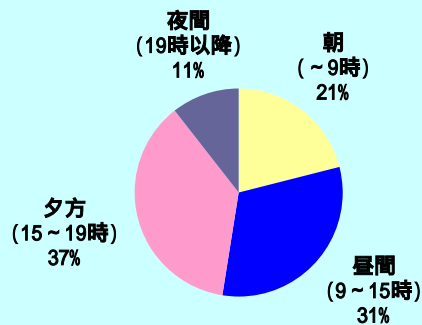

「第2回あんしん歩行エリア」 ヒヤリ・ハット調査の結果

梶が谷駅周辺地区では、平成22年2月上旬から中旬にかけて、町会、小学校の方々にご協力頂き、地区内の方を中心に多くの回答を頂きました。

【ヒヤリ・ハット調査の結果概要】

地区内にお住まいの方を中心に 164人から回答を頂きました。

指摘頂いた
「ヒヤリ！」の総数は
684ヒヤリ!
でした。

「ヒヤリ！」とした
箇所は
210箇所
でした。

場所によっては、多くの方が同じ箇所で
「ヒヤリ！」と指摘していました。

一地点あたりの 「ヒヤリ！」指摘数	箇所数
20 ヒヤリ以上	3箇所
10 - 19 ヒヤリ	13箇所
5 - 9 ヒヤリ	20箇所
4 ヒヤリ以下	174箇所

どんな人が「ヒヤリ！」に遭っているか。

大人が半数以上。次いで子供が1/4。

どんな「ヒヤリ！」が地区内で多いか。

歩いている時の「ヒヤリ！」が半数でした。

どんな時間帯で「ヒヤリ！」が多いか。

昼間から夕方にかけて多くの方が「ヒヤリ！」としている。