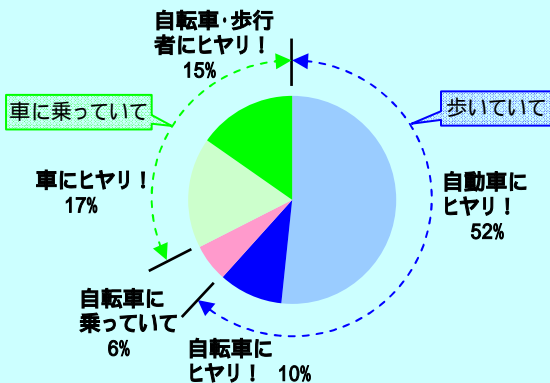

## 【ヒヤリ・ハット調査の結果概要】

地区内にお住まいの方を中心に 100人から回答を頂きました。

指摘頂いた  
「ヒヤリ！」の総数は  
**374ヒヤリ!**  
でした。

「ヒヤリ！」とした  
箇所は  
**172箇所**  
でした。

場所によっては、多くの方が同じ箇所で  
「ヒヤリ！」と指摘していました。

一地点あたりの 「ヒヤリ！」指摘数	箇所数
13 ヒヤリ以上	1箇所
9-12 ヒヤリ	3箇所
5-8 ヒヤリ	12箇所
4 ヒヤリ以下	156箇所

どんな人が「ヒヤリ！」に遭っているか。

大人が4割強。次いで子供が4割弱。

どんな「ヒヤリ！」が地区内で多いか。

歩いている時の「ヒヤリ！」が半数以上  
でした。

どんな時間帯で「ヒヤリ！」が多いか。

昼間から夕方にかけて多くの方が「ヒヤリ！」  
としている。