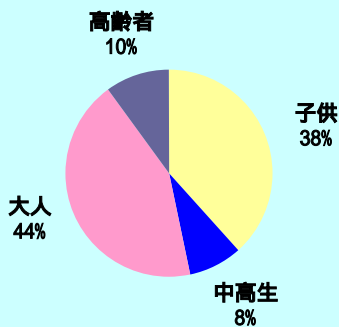

## 【ヒヤリ・ハット調査の結果概要】

地区内にお住まいの方を中心に 100人から回答を頂きました。

指摘頂いた  
「ヒヤリ！」の総数は  
**374ヒヤリ!**  
でした。

「ヒヤリ！」とした  
箇所は  
**172箇所**  
でした。

場所によっては、多くの方が同じ箇所で  
「ヒヤリ！」と指摘していました。

一地点あたりの 「ヒヤリ！」指摘数	箇所数
13 ヒヤリ以上	1箇所
9-12 ヒヤリ	3箇所
5-8 ヒヤリ	12箇所
4 ヒヤリ以下	156箇所

どんな人が「ヒヤリ！」に遭っているか。

大人が4割強。次いで子供が4割弱。

どんな「ヒヤリ！」が地区内で多いか。

歩いている時の「ヒヤリ！」が半数以上  
でした。

どんな時間帯で「ヒヤリ！」が多いか。

昼間から夕方にかけて多くの方が「ヒヤリ！」  
としている。