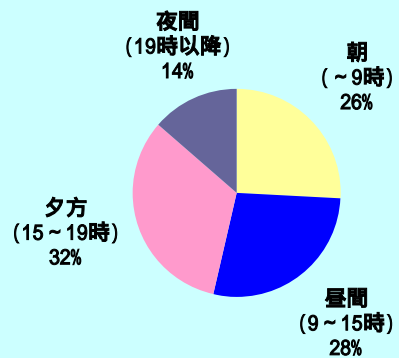

## 【ヒヤリ・ハット調査の結果概要】

地区内にお住まいの方を中心に 100人から回答を頂きました。

指摘頂いた  
「ヒヤリ！」の総数は  
**374ヒヤリ!**  
でした。

「ヒヤリ！」とした  
箇所は  
**172箇所**  
でした。

場所によっては、多くの方が同じ箇所で  
「ヒヤリ！」と指摘していました。

一地点あたりの 「ヒヤリ！」指摘数	箇所数
13 ヒヤリ以上	1箇所
9-12 ヒヤリ	3箇所
5-8 ヒヤリ	12箇所
4 ヒヤリ以下	156箇所

どんな人が「ヒヤリ！」に遭っているか。

大人が4割強。次いで子供が4割弱。

どんな「ヒヤリ！」が地区内で多いか。

歩いている時の「ヒヤリ！」が半数以上  
でした。

どんな時間帯で「ヒヤリ！」が多いか。

昼間から夕方にかけて多くの方が「ヒヤリ！」  
としている。