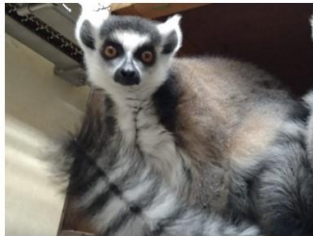

夢見ヶ崎動物公園のワオキツネザル

アイス Ice

ワオキツネザル

2007年3月20日生 ♀

おでこの灰色と白の境目がまっすぐ
にわかれています。

いつもワインと一緒に、よく一緒に
ひなたぼっこしています。

ワイン Wine

ワオキツネザル

2006年5月1日生 ♀

おでこの灰色部分のまんなか
に、白い線が入っています。

いつもアイスといっしょです。
よく肩に乗ってエサをねだ
ります。

ダン Dan

ワオキツネザル

1995年3月10日生 ♂

目のまわりの黒い模様と頭の灰色
の模様がほとんどつながって
います。

ひなたぼっこが大好きで、晴
れた日にはよく座ってひなたぼ
っこをしています。