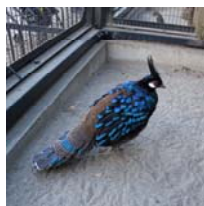

カイウサギは、ヨーロッパに生息するアナウサギを家畜化したものが始まりです。世界各地に広まった後、毛用種、毛皮用種、肉用種、愛玩用種といった目的別に各国で品種改良が行われました。動物公園にいるカイウサギは、『日本白色種』という品種で、明治時代に『ニュージーランドホワイト種』から作られた毛皮・肉兼用種です。

動物公園のカイウサギは、比較的大人しい性格で、治療などのために捕まえてもあまり抵抗しません。普段からものんびり動かないことが多く、そのためか、以前、エサをたくさん与えていたときにはかなりふくよかな体型をしていました。運動不足のため肥満気味になりやすい飼育動物に、元気で長生きしてもらうためには、体重管理が欠かせません。飼育員一同、心を鬼にしてカイウサギの食事制限を行った結果、写真のようにスマートな体型になりました。これからも、のんびり元気に過ごしてもらいたいものです。

どうぶつ☆クイズ

オス(上段)とメス(下段)とで羽の模様が違う鳥たち。
どれとどれが同じ種類かわかるかな？

A. ベトナムキジ

B. パラワンコクジャク

C. ショウコク

D. ニホンキジ

答えは前のページのどこかに書いてあるよ！

★動物たちの主な移動(平成22年11月1日～平成23年1月31日)★