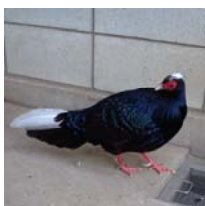

★コンサートコーナー

迦併舎オールスターズによるバンド演奏

★その他

動物折り紙コーナー、竹とんぼづくり体験コーナー など

クイズ答え:A-③、B-④、C-②、D-①

★ピックアップ動物★

カイウサギ

分類: 哺乳綱 ウサギ目 ウサギ科

カイウサギは、ヨーロッパに生息するアナウサギを家畜化したものが始まりです。世界各地に広まった後、毛用種、毛皮用種、肉用種、愛玩用種といった目的別に各国で品種改良が行われました。動物公園にいるカイウサギは、『日本白色種』という品種で、明治時代に『ニュージーランドホワイト種』から作られた毛皮・肉兼用種です。

動物公園のカイウサギは、比較的大人しい性格で、治療などのために捕まえてもあまり抵抗しません。普段からものんびり動かないことが多く、そのためか、以前、エサをたくさん与えていたときにはかなりふくよかな体型をしていました。運動不足のため肥満気味になりやすい飼育動物に、元気で長生きしてもらうためには、体重管理が欠かせません。飼育員一同、心を鬼にしてカイウサギの食事制限を行った結果、写真のようにスマートな体型になりました。これからも、のんびり元気に過ごしてもらいたいものです。

どうぶつ☆クイズ

オス(上段)とメス(下段)とで羽の模様が違う鳥たち。
どれとどれが同じ種類かわかるかな？

A. ベトナムキジ

B. パラワンコクジャク

C. ショウコク

D. ニホンキジ

答えは前のページのどこかに書いてあるよ！

★動物たちの主な移動(平成22年11月1日～平成23年1月31日)★