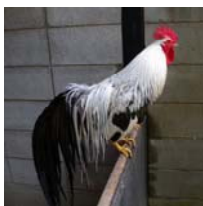

カイウサギは、ヨーロッパに生息するアナウサギを家畜化したものが始まりです。世界各地に広まった後、毛用種、毛皮用種、肉用種、愛玩用種といった目的別に各国で品種改良が行われました。動物公園にいるカイウサギは、『日本白色種』という品種で、明治時代に『ニュージーランドホワイト種』から作られた毛皮・肉兼用種です。

動物公園のカイウサギは、比較的大人しい性格で、治療などのために捕まえてもあまり抵抗しません。普段からものんびり動かないことが多く、そのためか、以前、エサをたくさん与えていたときにはかなりふくよかな体型をしていました。運動不足のため肥満気味になりやすい飼育動物に、元気で長生きしてもらうためには、体重管理が欠かせません。飼育員一同、心を鬼にしてカイウサギの食事制限を行った結果、写真のようにスマートな体型になりました。これからも、のんびり元気に過ごしてもらいたいものです。

どうぶつ☆クイズ

オス(上段)とメス(下段)とで羽の模様が違う鳥たち。
どれとどれが同じ種類かわかるかな？

A. ベトナムキジ

B. パラワンコクジャク

C. ショウコク

D. ニホンキジ

答えは前のページのどこかに書いてあるよ！

★動物たちの主な移動(平成22年11月1日～平成23年1月31日)★