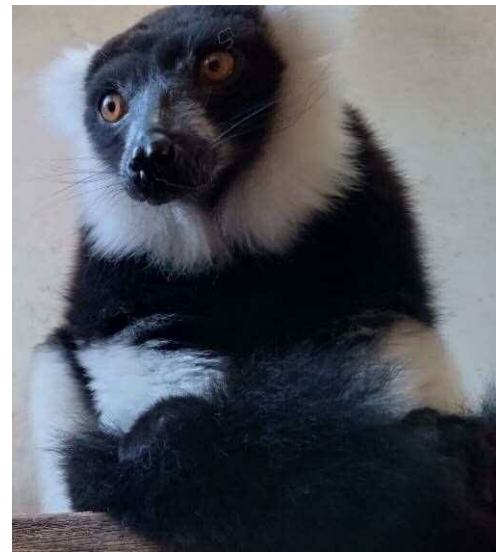

★ピックアップ動物★

クロシロエリマキキツネザル

哺乳綱 サル目 キツネザル科

マダガスカル島に生息し、絶滅の恐れがある大型のキツネザルです。小さな群れを形成してほとんど樹上で暮らし、主に果物や木の葉などを食べています。

現在飼育しているオスのユウトは穏やかで、普段は聞き分け良く、夕方は自分から寝室に戻っていくのですが、冬場は少し神経質になることが多く、寝室への収容がスムーズではないこともしばしばです。

現在レムール舎工事のため、他のレムールたちと一緒に小型サル舎に仮住まい中です。引っ越してから落ち着くまで少し時間がかかりましたが、今は元気に餌もよく食べています。普段通りしばしば大声で吠える行動も徐々に増えてきました。今の部屋が少し狭く、とてもよく反響するので、飼育作業中に近くで元気に吠え始められると耳がおかしくなりそうなくらいですが、これも元気な証拠とニンゲンは耐えています。

獣医の日記

群れでうまくやっていけず、隔離してラマ舎の前室で姿を見せていたマーコールのゴハンが残念ながら年明けに死亡しました。

最初に診察したのはまだ赤ちゃんのような顔をした生後 4 か月、左耳に膿がたまってパンパンになってしまった時です。治療が長引き、治った後も左耳が曲がって少し垂れた状態になってしまいました。その後も原因不明の起立不能や目のケガなど、色々あってなかなか群れに長期間戻すことができなかつたため、元気になっていざ群れに戻すと最初は他の個体に対して強気に振舞っていたものの、本当に力も気も強い個体たちにはそれが通じず、だんだん逃げ腰になってしまった結果、群れと離して飼育せざるを得なくなってしまったという経緯があります。発育不良で同じ年齢の個体より二回りは体が小さかったのも原因かもしれません。そんな性格なので隔離するとしょぼくれるところか飼育担当には持ち前の内弁慶を発揮し、死亡する数日前まで変わったこともなく元気に過ごしていました。