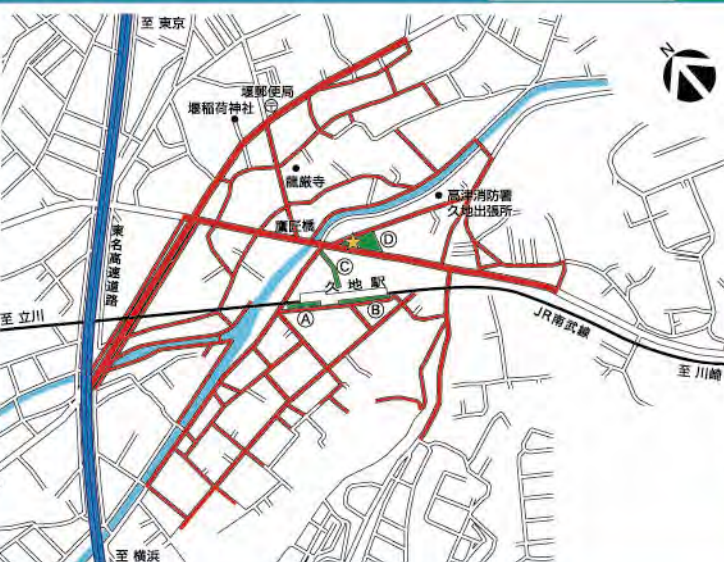

久地駅(平成19年3月1日指定)

保管場所：坂戸第三京浜高架下自転車等保管所

一時利用満空情報

放置禁止区域

自転車等駐車場

★ 管理事務所

区分	駐輪場名称(市営)	満空情報対応	駐輪施設	自転車			バイク		
				一時	1箇月	3箇月	一時	1箇月	3箇月
久地駅周辺駐車場									
④	第1施設	○	④	120	-	-	-	-	-
⑤	第2施設	○	⑤	100	-	-	150	-	-
⑥	第3施設		⑥	-	1,700	4,800	-	-	-
⑦	第4施設		⑦	100	1,700	4,800	150	2,500	7,200

問合せ先

久地駅周辺駐輪場第4施設

④~⑦

☎044-820-1222