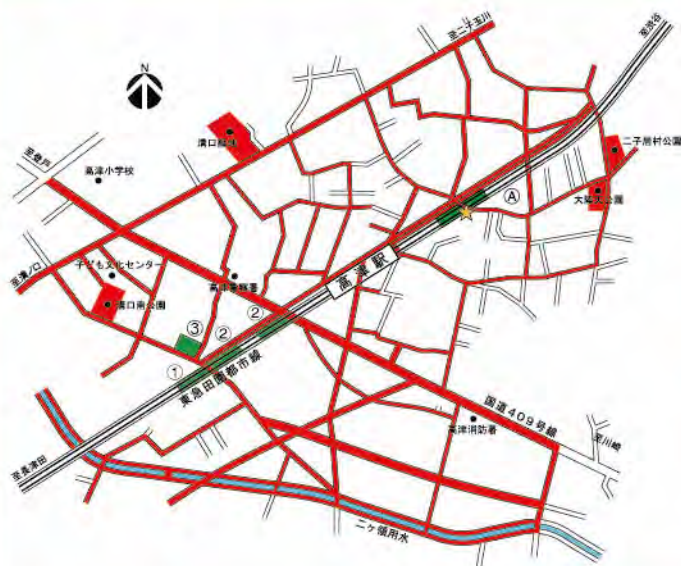

高津駅(昭和62年10月1日指定)

保管場所：坂戸第三京浜高架下自転車等保管所

区分	駐輪場名称(民営)
①	東急高津駅西駐輪場
②	エコステーション21 高津東急ストア駐輪場
③	ユアースパーキング高津第3駐輪場

放置禁止区域

自転車等駐車場

★ 管理事務所

区分	駐輪場名称(市営)	駐輪施設	自転車			バイク		
			一時	1箇月	3箇月	一時	1箇月	3箇月
高津駅周辺駐車場								
④	第1施設	④	100	1,700	4,800	150	2,500	7,200

問合せ先

高津駅周辺駐輪場第一施設

④

☎044-844-6719