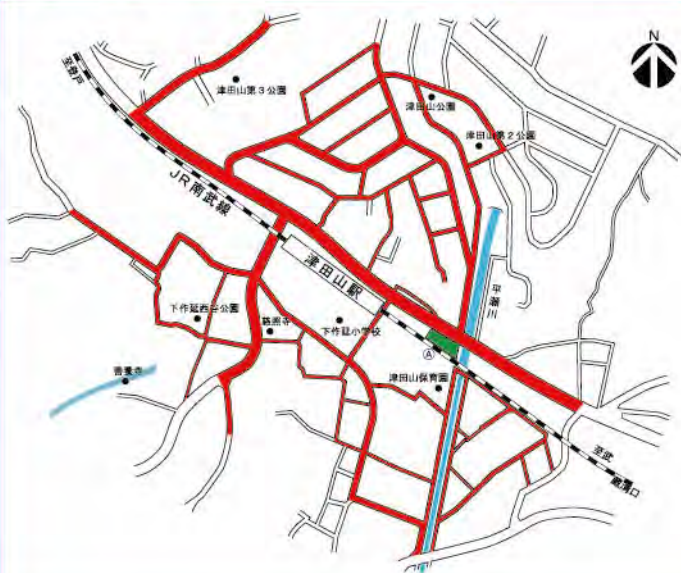

【URL】

<http://www.ecostation21.com/kawasaki/>

津田山駅(平成22年12月1日指定)

保管場所：坂戸第三京浜高架下自転車等保管所

放置禁止区域

自転車等駐車場

区分	駐輪場名称(市営)	自転車			バイク		
		一時施設	1箇月	3箇月	一時	1箇月	3箇月
(A)	第2施設	80	1,300	3,800	120	2,000	5,700

問合せ先
武蔵浦ノ口駅南口周辺駐輪場第4施設