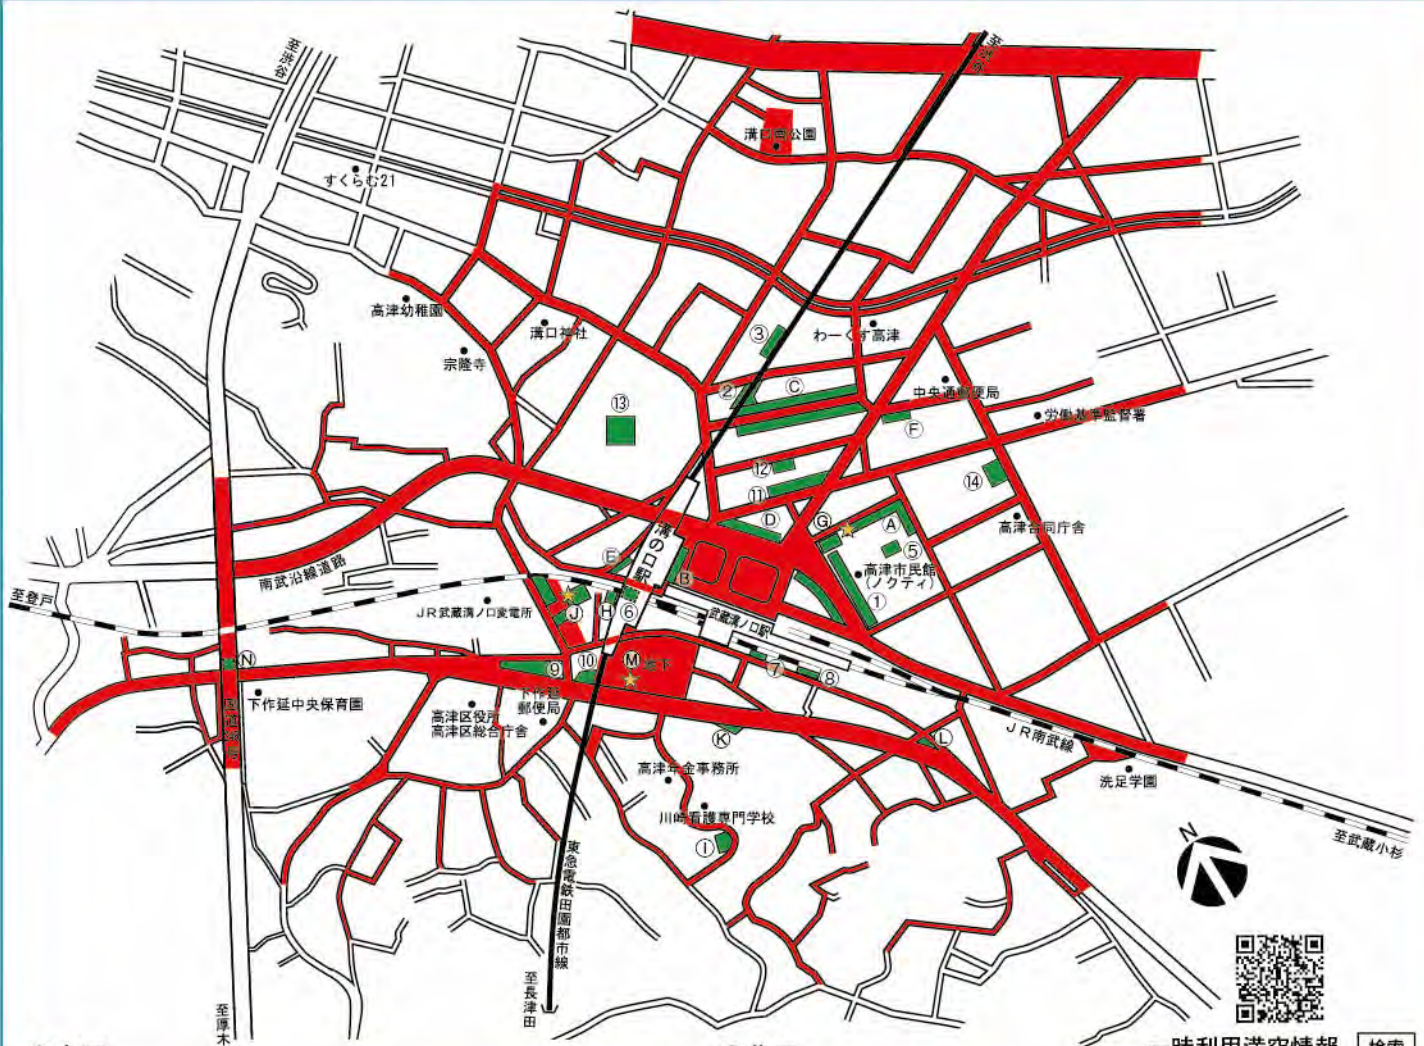

Colors, Future!

川崎市

自転車等放置禁止区域

禁止区域に放置された自転車等は即時撤去の対象となります。

一部施設の満空情報が二次元コードで確認できます。

武蔵溝ノ口駅(北口 平成9年9月1日指定・南口 平成16年7月1日指定)

保管場所：坂戸第三京浜高架下自転車等保管所

一時利用満空情報 検索

●南口

区分	駐輪場名称(市営)
	武蔵溝ノ口駅南口周辺駐輪場
H	第1施設
①	第2施設
J	第3施設
K	第4施設A区画
L	第4施設B区画
M	第4施設
N	第5施設

駐輪施設	自転車			バイク		
	一時	1箇月	3箇月	一時	1箇月	3箇月
H (1階)	200	3,400	9,600	-	-	-
H (2階)	170	2,800	8,100	-	-	-
H (屋上)	150	2,500	7,200	-	-	-
①	-	-	-	150	2,500	7,200
J (1階)	-	2,800	8,100	-	4,200	12,000
J (1階屋外)	-	-	-	220	3,700	10,500
J (2階)	-	2,500	7,200	-	-	-
J (3階)	120	2,000	5,700	-	-	-
J (4階)	100	1,700	4,800	-	-	-
J (屋上)	80	1,300	3,800	-	-	-
K (A区画)	-	-	-	-	3,700	10,500
L (B区画)	-	-	-	-	2,500	7,200
M	170	2,800	8,100	-	-	-
N	80	1,300	3,800	120	2,000	5,700

放置禁止区域

自転車等駐輪場

★ 管理事務所

●北口

区分	駐輪場名称(市営)	満空情報対応
	武蔵溝ノ口駅北口周辺駐輪場	
A	第1施設	○
B	第2施設	○
C	第3施設	○
D	第4施設	○
E	第5施設	○
F	第6施設	○
G	第7施設	○

駐輪施設	自転車			バイク		
	一時	1箇月	3箇月	一時	1箇月	3箇月
A (地下1階)	-	2,500	7,200	220	-	-
A (地下2階)	100	1,700	4,800	-	-	-
B	200	-	-	-	-	-
C	100	-	-	150	2,500	7,200
D	時間利用	-	-	-	-	-
E	時間利用	-	-	-	-	-
F	時間利用	-	-	-	-	-
G	時間利用	-	-	-	-	-

区分	駐輪場名称(民営)
①	イコステーション21リクティエプラ成瀬場
②	東急溝の口駅(北)1駐輪場
③	東急溝の口駅(北)2駐輪場
④	NOCITY駐輪場
⑤	東急溝の口駅南口駐輪場

区分	駐輪場名称(民営)
⑥	Parking in 溝ノ口駅駐輪場B
⑦	Parking in 溝ノ口駅駐輪場A
⑧	三井のリパーク武蔵溝ノ口駅前駐輪場
⑨	三井のリパーク溝の口駅前第2ビル駐輪場
⑩	イコステーション21 OKKA634成瀬場E17

区分	駐輪場名称(民営)
⑪	イコステーション21 OKKA634成瀬場B17
⑫	三井のリパーク溝の口駅前駐輪場
⑬	タイムズポート溝ノ口

問合せ先

武蔵溝ノ口駅北口周辺駐輪場第1施設 A~G ☎044-814-7614
武蔵溝ノ口駅南口周辺駐輪場第3施設 H,I,J,N ☎044-857-2609
武蔵溝ノ口駅南口周辺駐輪場第4施設 K,L,M ☎044-860-5121